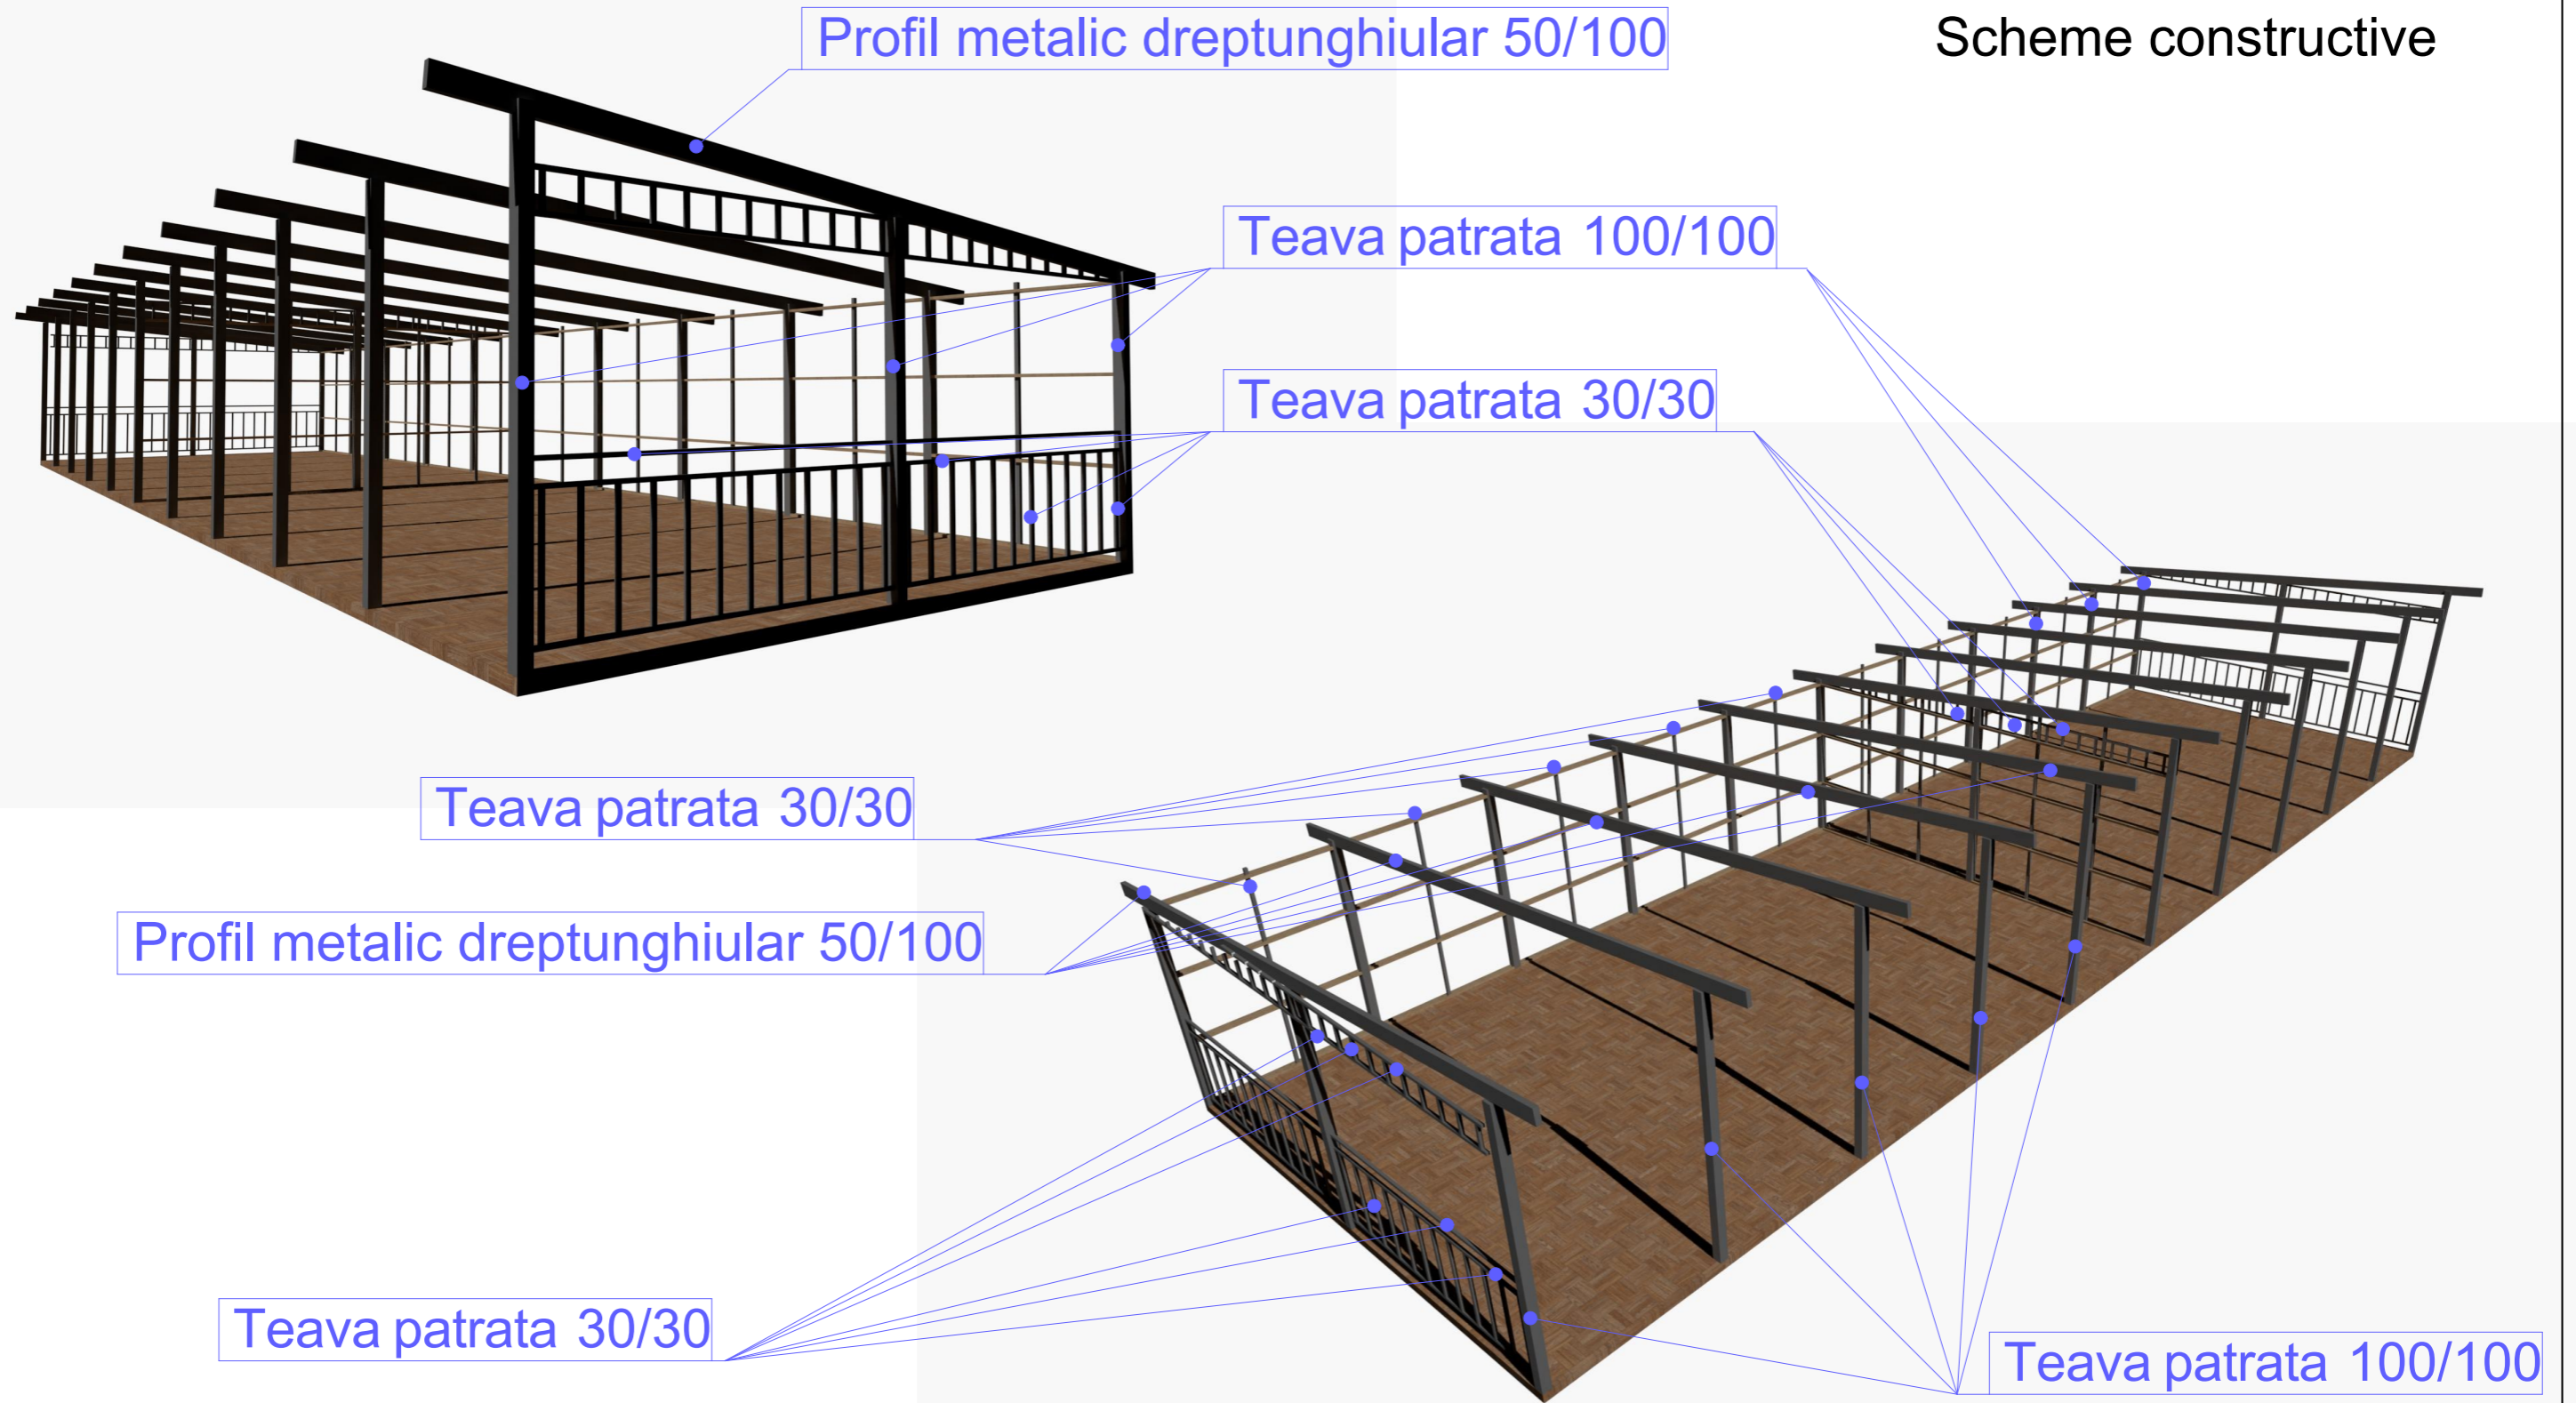

The background of the slide is a detailed architectural drawing of a kindergarten pavilion. The drawing shows a complex layout of rooms, corridors, and outdoor areas. It includes numerous technical annotations such as dimensions, room numbers, and structural details. The drawing is oriented diagonally on the page. A semi-transparent grey box is overlaid on the top left portion of the drawing, containing the title text.

*Schita de proiect  
Pavilion pentru gradinita*

*Chisinau 2021*

Fatada frontala

Fatada laterala

Plan cota 0.000

Director		Schita de proiect Pavilion pentru gradinita			
A.S.P.	Ciuhrii Gh.				
I.S.P.					
Sef Grup		Schita de proiect Pavilion pentru gradinita	Faza	Plansa	Planse
Executat					
Executat					
Executat		Fatada frontala, Fatada laterala Plan la cota 0.000			
Executat					
Executat					

# Scheme constructive

<b>BENEFICIAR: SRL "Valen Construct"</b>			<b>Obiect № KRS 027/19 - SA</b>		
<i>Director</i>			<b>Proiect</b> Ansamblu rezidential cu incaperi comerciale/prestari servicii, parcare auto subterane si a unei gradinite din bd. Dacia 59 s. Botanica mun. Chisinau.		
<i>A.S.P.</i>	Ciuhrii Gh.		<b>Proiect</b> Ansamblu rezidential din bd. Dacia 59 s. Botanica mun. Chisinau.	<i>Faza</i>	<i>Plansa</i>
<i>I.S.P.</i>	Condratenco St.				<i>Planse</i>
<i>Sef Grup</i>	Lescinschii B.				
<i>Executat</i>	Caraivan S.				
<i>Executat</i>	Urumoglova M.				
<i>Executat</i>	Artiomova A.				
<i>Executat</i>			Studiu indici medii a zonei proiectate din Ansamblul rezidential		
<i>Executat</i>					