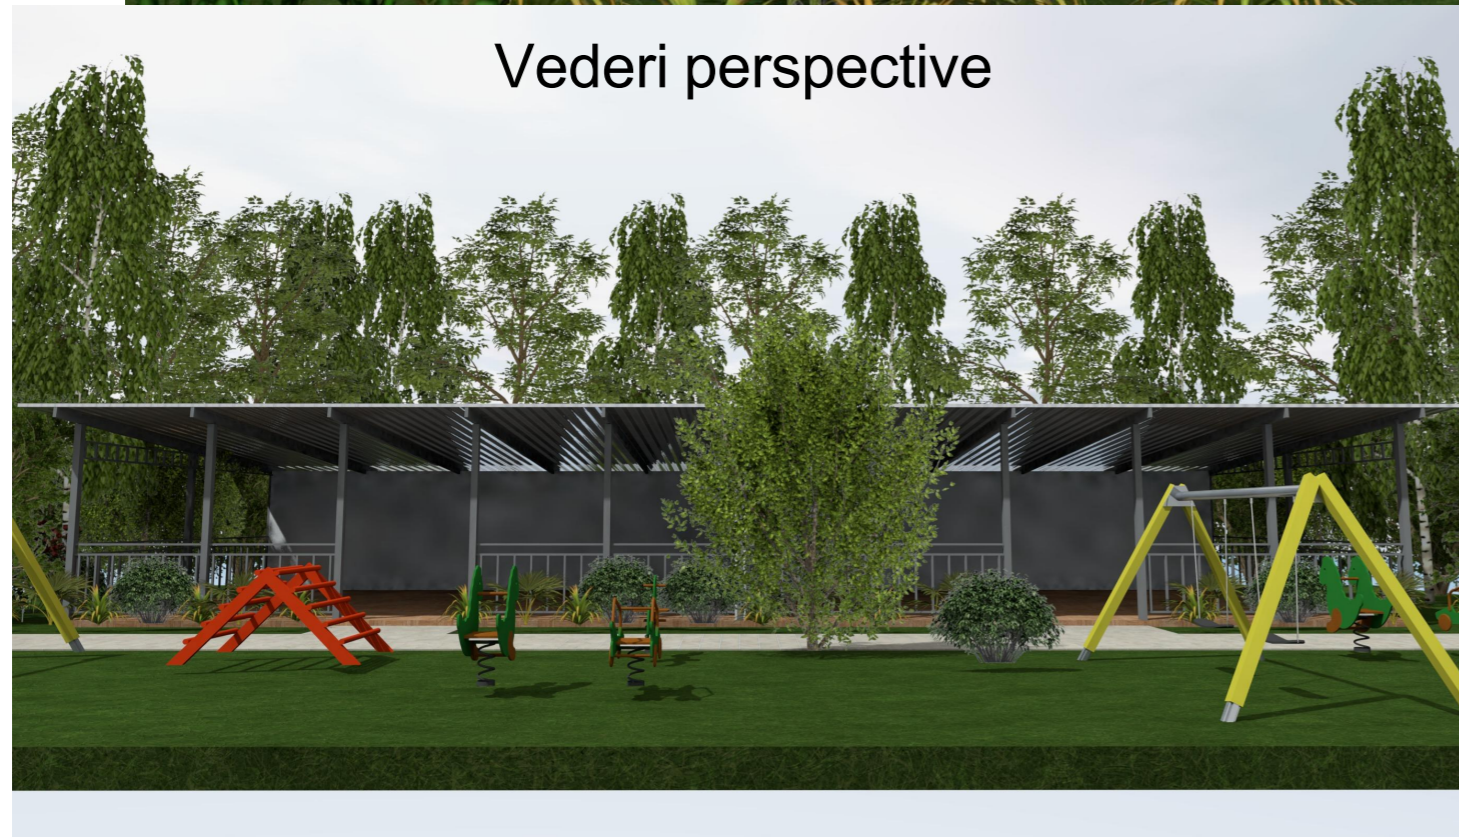

Vederi perspective

BENEFICIAR: SRL "Valen Construct"			Obiect № KRS 027/19 - SA			
<i>Director</i>			Proiect Ansamblu rezidential cu incaperi comerciale/prestari servicii, parcare auto subterane si a unei gradinite din bd. Dacia 59 s. Botanica mun. Chisinau.			
<i>A.S.P.</i>	<i>Ciuhrii Gh.</i>					
<i>I.S.P.</i>	<i>Condratenco St.</i>					
<i>Sef Grup</i>	<i>Lescinschii B.</i>		Proiect Ansamblu rezidential din bd. Dacia 59 s. Botanica mun. Chisinau.	<i>Faza</i>	<i>Plansa</i>	<i>Planse</i>
<i>Executat</i>	<i>Caraivan S.</i>					
<i>Executat</i>	<i>Urumoglova M.</i>					
<i>Executat</i>	<i>Artiomova A.</i>		<i>Studiu indici medii a zonei proiectate din Ansamlul rezidential</i>			
<i>Executat</i>						
<i>Executat</i>