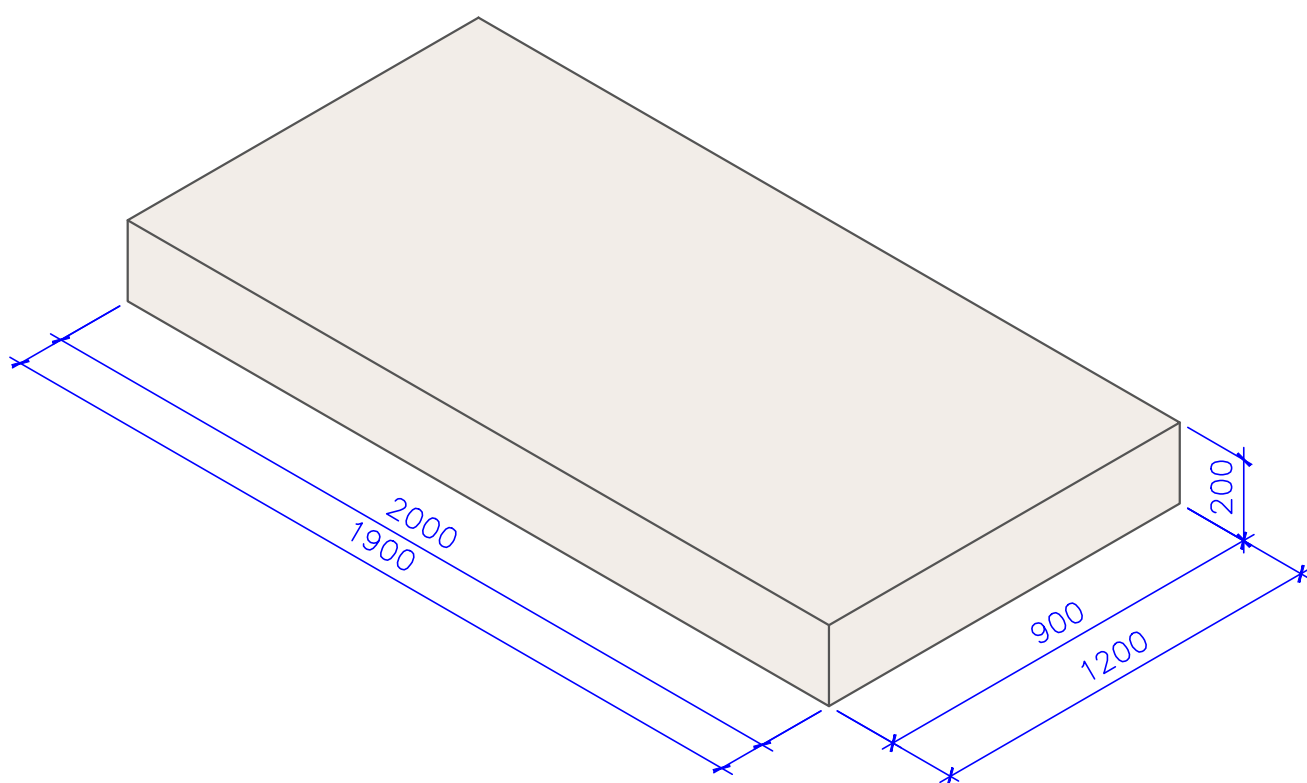

LOT 2
Saltea (pat)

Specificații:

...

Dimensiuni exterioare: 2000x900x200mm - 9 buc
1900x900x200mm - 31 buc
2000x1200x200mm - 5 buc

Total - 45 buc