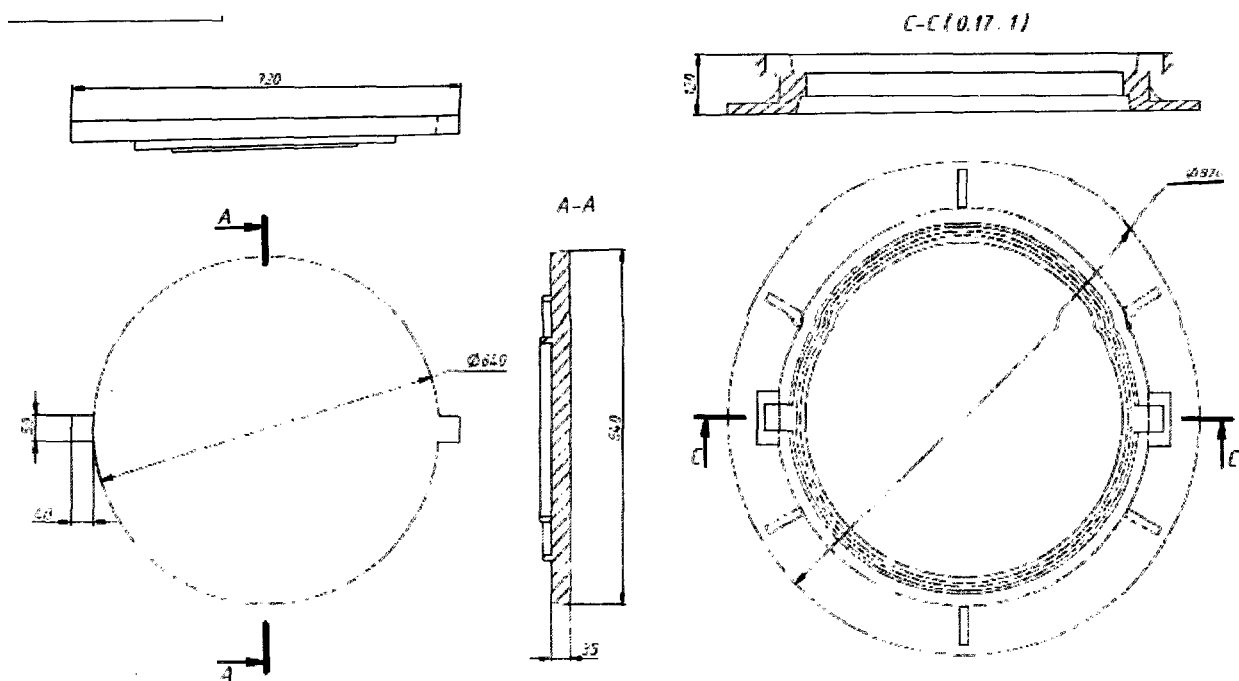

Capac din fonta set (SM EN 124-2:2016)

Total-300 buc.(D-400).

Nota: “Capac din fonta set” (D-400) SM EN 124-2:2016.

- Să fie prevazut dupa marimile din desenul tehnic cu sistem de inchidere si garnitura de etansare si sau impotriva vibratiilor.
- Pe capac din fonta necesar de aplicat logotipul C / P, Primaria Municipiu Chisinau si I. M. “Exdrupo”
- Certificate de calitate.
- Termenul de garantie - 24 luni
- Termenul de livrare 5 zile (calendaristice).