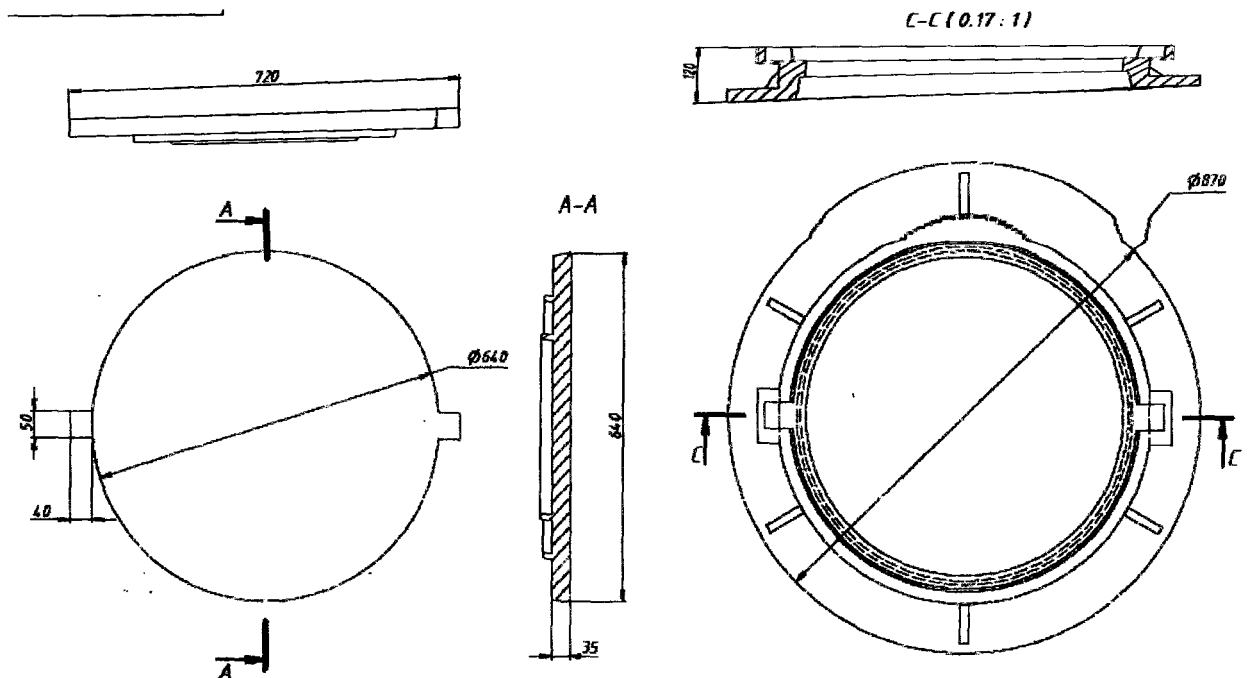

Capac din fonta set (SM EN 124-2:2016)

Total-300 buc. (D-400).

Nota: "Capac din fonta set" (D-400) SM EN 124-2:2016.

- Să fie prevazut dupa marimile din desenul tehnic cu sistem de inchidere si garnitura de etansare si sau impotriva vibratiilor.
- Certificat de calitate.
- Termenul de garantie -24 luni.
- Termenul de livrare 5 zile (calendaristice).