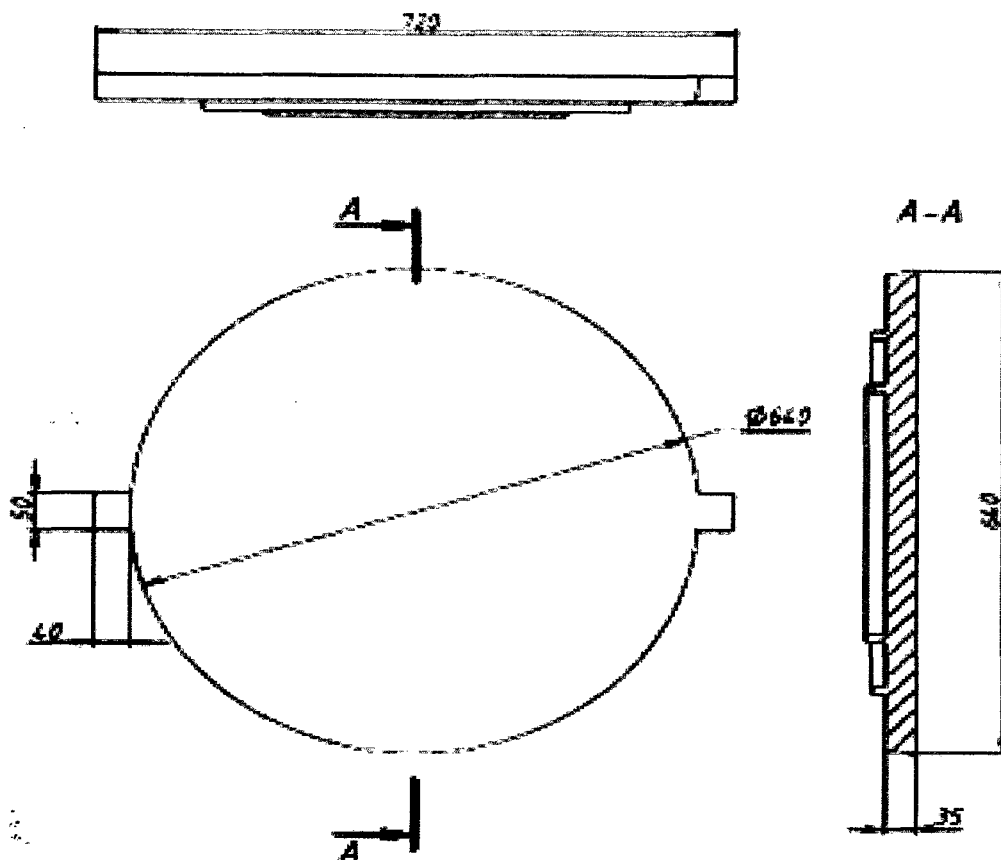

## Capac din fonta (SM EN 124-2:2016)

**Total-100 buc.(D-400).**

**Nota: "Capac din fonta, (D-400), SM EN 124-2:2016."**

- a) Sa fie prevazut dupa marimile din desenul tehnic cu garnitura de etansare si sau impotriva vibratiilor.
- b) Certificat de calitate la livrare marfei.
- c) certificat de conformitate.
- d) Termenul de garantie -24 luni.
- e) Termenul de livrare 5 zile (calendaristice).