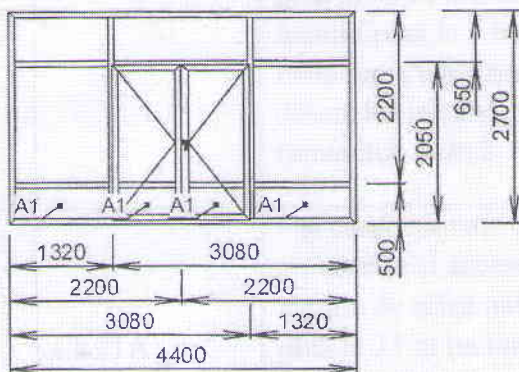

Изделие №9. Количество 1 шт.

Ușă aluminiu termomost

Culoare negru

Geam termopan Low-E