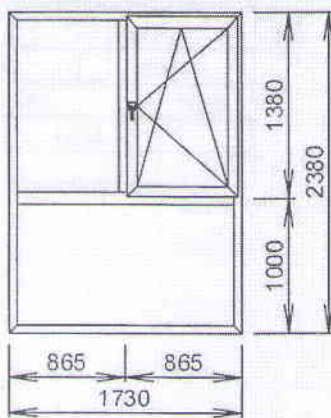

Изделие №6. Количество 1 шт.

Fereastră PVC profil minim 4 camere

Culoare alba

Geam termopan Low-E