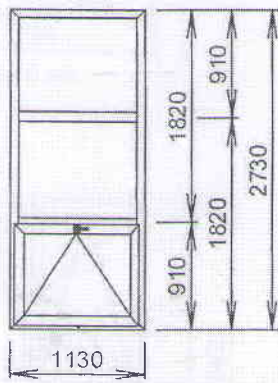

No crt.	Simbol norme si cod resurse	Denumire lucrărilor	Unitatea de măsură	Volum
1	2	3	4	5
1	RpCO56A	Demontări: uși, geamuri din aluminiu.	m2	121.603
2	CK21A	Uși confecționate din profiluri din aluminiu, inclusiv armăturile și accesoriile necesare ușilor montate în zidărie de orice natură, la construcții cu înălțimea pînă la 35 m inclusiv, într-un canat, cu suprafața tocului pînă la 7 mp inclusiv + mecanism pentru închiderea ușii (доводчик) + interfon, conform desenelor tehnice, inclusiv reparația tocurilor (tencuitul, chituit, vopsit).	m2	11.540
3	CK21A	Uși confecționate din profiluri din aluminiu , inclusiv armăturile și accesoriile necesare ușilor montate în zidărie de orice natură, la construcții cu înălțimea pînă la 35 m inclusiv, într-un canat, cu suprafața tocului pînă la 7 m inclusiv, conform desenelor tehnice, inclusiv reparația tocurilor (tencuitul, chituit, vopsit).	m2	5.240
4	CK23C	Ferestre din mase plastice (PVC) cu unul sau mai multe canaturi la construcții cu înalțimi pînă la 35 m inclusiv, avînd suprafața tocului peste 2.5 mp, conform desenelor tehnice, inclusiv reparația tocurilor (tencuitul, chituit, vopsit).	m2	104.820

Conducătorul grupului de lucru:

Victor GAVRILIȚA

DESEN TEHNIC

Изделие №1. Количество 8 шт.

Изделие №2. Количество 8 шт.

Изделие №3. Количество 7 шт.

Fereastră PVC profil minim 4 camere

Culoare alba