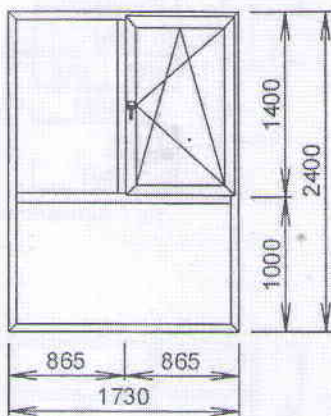

Изделие №5. Количество 1 шт.

Fereastră PVC profil minim 4 camere

Culoare alba

Geam termopan Low-E