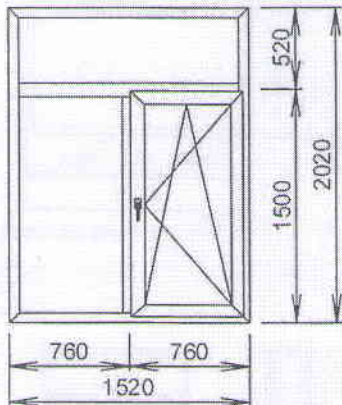

Изделие №4. Количество 4 шт.

Fereastră PVC profil minim 4 camere

Culoare alba

Geam termopan Low-E