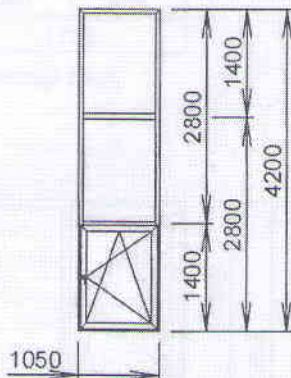

No crt.	Simbol norme si cod resurse	Denumire lucrărilor	Unitatea de măsură	Volum
1	2	3	4	5
1	RpCO56A	Demontări: uși, geamuri din aluminiu.	m2	121.603
2	CK21A	Uși confecționate din profiluri din aluminiu, inclusiv armăturile și accesoriile necesare ușilor montate în zidărie de orice natură, la construcții cu înălțimea pînă la 35 m inclusiv, într-un canat, cu suprafața tocului pînă la 7 mp inclusiv + mecanism pentru închiderea ușii (доводчик) + interfon, conform desenelor tehnice, inclusiv reparația tocurilor (tencuitul, chituit, vopsit).	m2	11.540
3	CK21A	Uși confecționate din profiluri din aluminiu , inclusiv armăturile și accesoriile necesare ușilor montate în zidărie de orice natură, la construcții cu înălțimea pînă la 35 m inclusiv, într-un canat, cu suprafața tocului pînă la 7 m inclusiv, conform desenelor tehnice, inclusiv reparația tocurilor (tencuitul, chituit, vopsit).	m2	5.240
4	CK23C	Ferestre din mase plastice (PVC) cu unul sau mai multe canaturi la construcții cu înalțimi pînă la 35 m inclusiv, avînd suprafața tocului peste 2.5 mp, conform desenelor tehnice, inclusiv reparația tocurilor (tencuitul, chituit, vopsit).	m2	104.820

Conducătorul grupului de lucru:

Victor GAVRILIȚA

DESEN TEHNIC

Изделие №1. Количество 8 шт.

Изделие №2. Количество 8 шт.

Изделие №3. Количество 7 шт.

Fereastră PVC profil minim 4 camere

Culoare alba