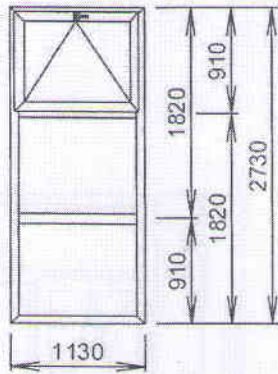

No crt.	Simbol norme si cod resurse	Denumire lucrărilor	Unitatea de măsură	Volum
1	2	3	4	5
1	RpCO56A	Demontări: uși, geamuri din aluminiu.	m2	121.603
2	CK21A	Uși confecționate din profiluri din aluminiu, inclusiv armăturile și accesoriile necesare ușilor montate în zidărie de orice natură, la construcții cu înălțimea pînă la 35 m inclusiv, într-un canat, cu suprafața tocului pînă la 7 mp inclusiv + mecanism pentru închiderea ușii (доводчик) + interfon, conform desenelor tehnice, inclusiv reparația tocurilor (tencuitul, chituit, vopsit).	m2	11.540
3	CK21A	Uși confecționate din profiluri din aluminiu , inclusiv armăturile și accesoriile necesare ușilor montate în zidărie de orice natură, la construcții cu înălțimea pînă la 35 m inclusiv, într-un canat, cu suprafața tocului pînă la 7 m inclusiv, conform desenelor tehnice, inclusiv reparația tocurilor (tencuitul, chituit, vopsit).	m2	5.240
4	CK23C	Ferestre din mase plastice (PVC) cu unul sau mai multe canaturi la construcții cu înalțimi pînă la 35 m inclusiv, avînd suprafața tocului peste 2.5 mp, conform desenelor tehnice, inclusiv reparația tocurilor (tencuitul, chituit, vopsit).	m2	104.820

Conducătorul grupului de lucru:

Victor GAVRILIȚA

DESEN TEHNIC

Изделие №1. Количество 8 шт.

Изделие №2. Количество 8 шт.

Изделие №3. Количество 7 шт.

Fereastră PVC profil minim 4 camere

Culoare alba