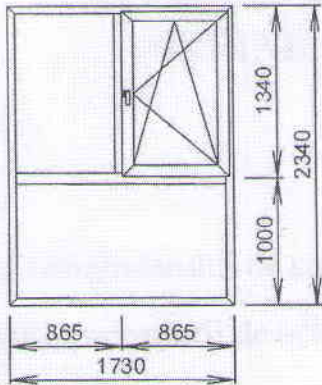

Изделие №7. Количество 1 шт.

Fereastră PVC profil minim 4 camere

Culoare albă

Geam termopan Low-E