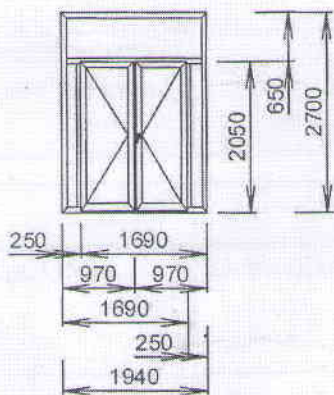

No crt.	Simbol norme si cod resurse	Denumire lucrărilor	Unitatea de măsură	Volum
1	2	3	4	5
1	RpCO56A	Demontări: uși, geamuri din aluminiu.	m2	121.603
2	CK21A	Uși confecționate din profiluri din aluminiu, inclusiv armăturile și accesoriile necesare ușilor montate în zidărie de orice natură, la construcții cu înălțimea pînă la 35 m inclusiv, într-un canat, cu suprafața tocului pînă la 7 mp inclusiv + mecanism pentru închiderea ușii (доводчик) + interfon, conform desenelor tehnice, inclusiv reparația tocurilor (tencuitul, chituit, vopsit).	m2	11.540
3	CK21A	Uși confecționate din profiluri din aluminiu , inclusiv armăturile și accesoriile necesare ușilor montate în zidărie de orice natură, la construcții cu înălțimea pînă la 35 m inclusiv, într-un canat, cu suprafața tocului pînă la 7 m inclusiv, conform desenelor tehnice, inclusiv reparația tocurilor (tencuitul, chituit, vopsit).	m2	5.240
4	CK23C	Ferestre din mase plastice (PVC) cu unul sau mai multe canaturi la construcții cu înalțimi pînă la 35 m inclusiv, avînd suprafața tocului peste 2.5 mp, conform desenelor tehnice, inclusiv reparația tocurilor (tencuitul, chituit, vopsit).	m2	104.820

Изделие №6. Количество 1 шт.

Fereastră PVC profil minim 4 camere

Culoare alba

Geam termopan Low-E

Изделие №7. Количество 1 шт.

Fereastră PVC profil minim 4 camere

Culoare albă

Geam termopan Low-E