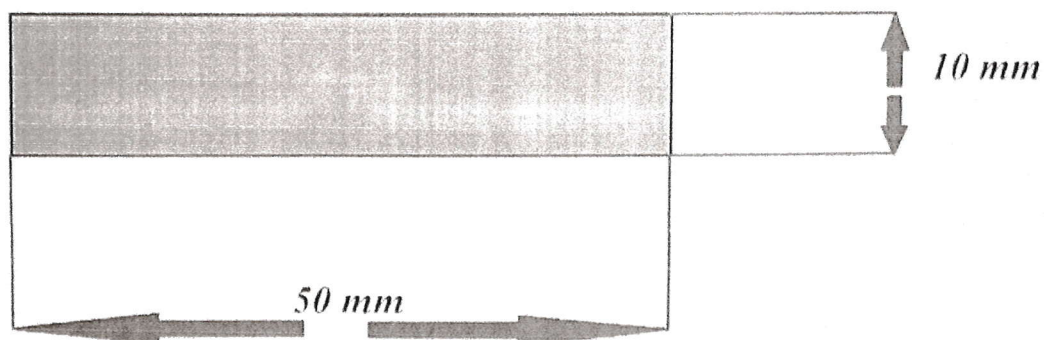

Schița nr.1

Plăcuțe din aluminiu 125x16x0,8mm

Plăcuțe din aluminiu 50x10x0,8mm

Material: Duraluminu eloxat (Marca 5757/H22)

Grosime: 0,8 mm

Expert coordonator: *Profesor Neguș*