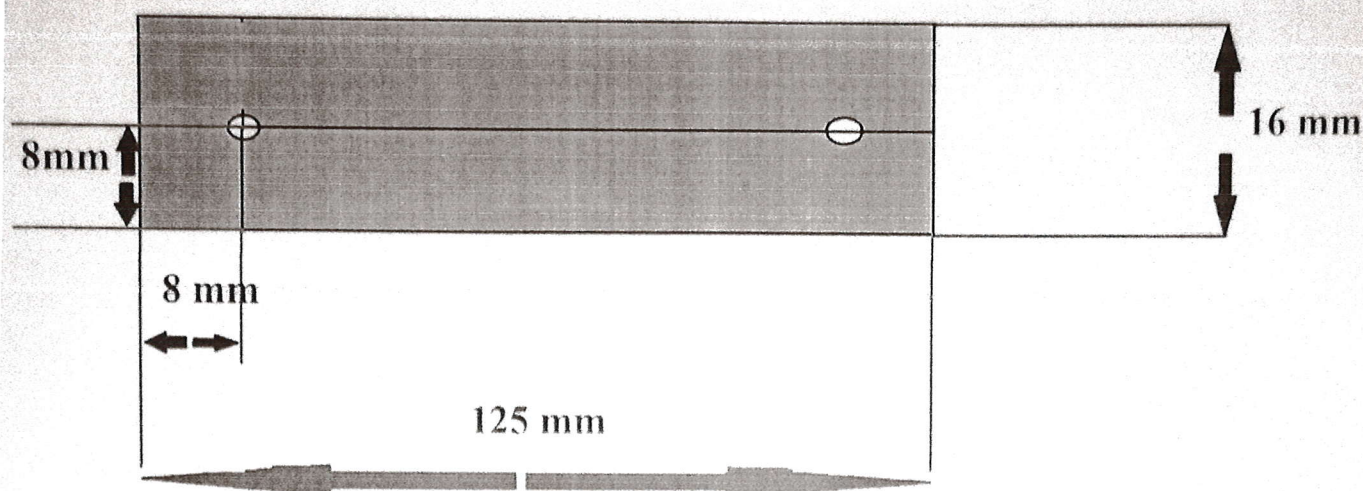

Schița nr.1

Plăcuțe din aluminiu 125x16x0,8mm

Plăcuțe din aluminiu 50x10x0,8mm

Material: Duraluminu eloxat (Marca 5757/H22)

Grosime: 0,8 mm

Expert coordonator: *Profesor Neguș*