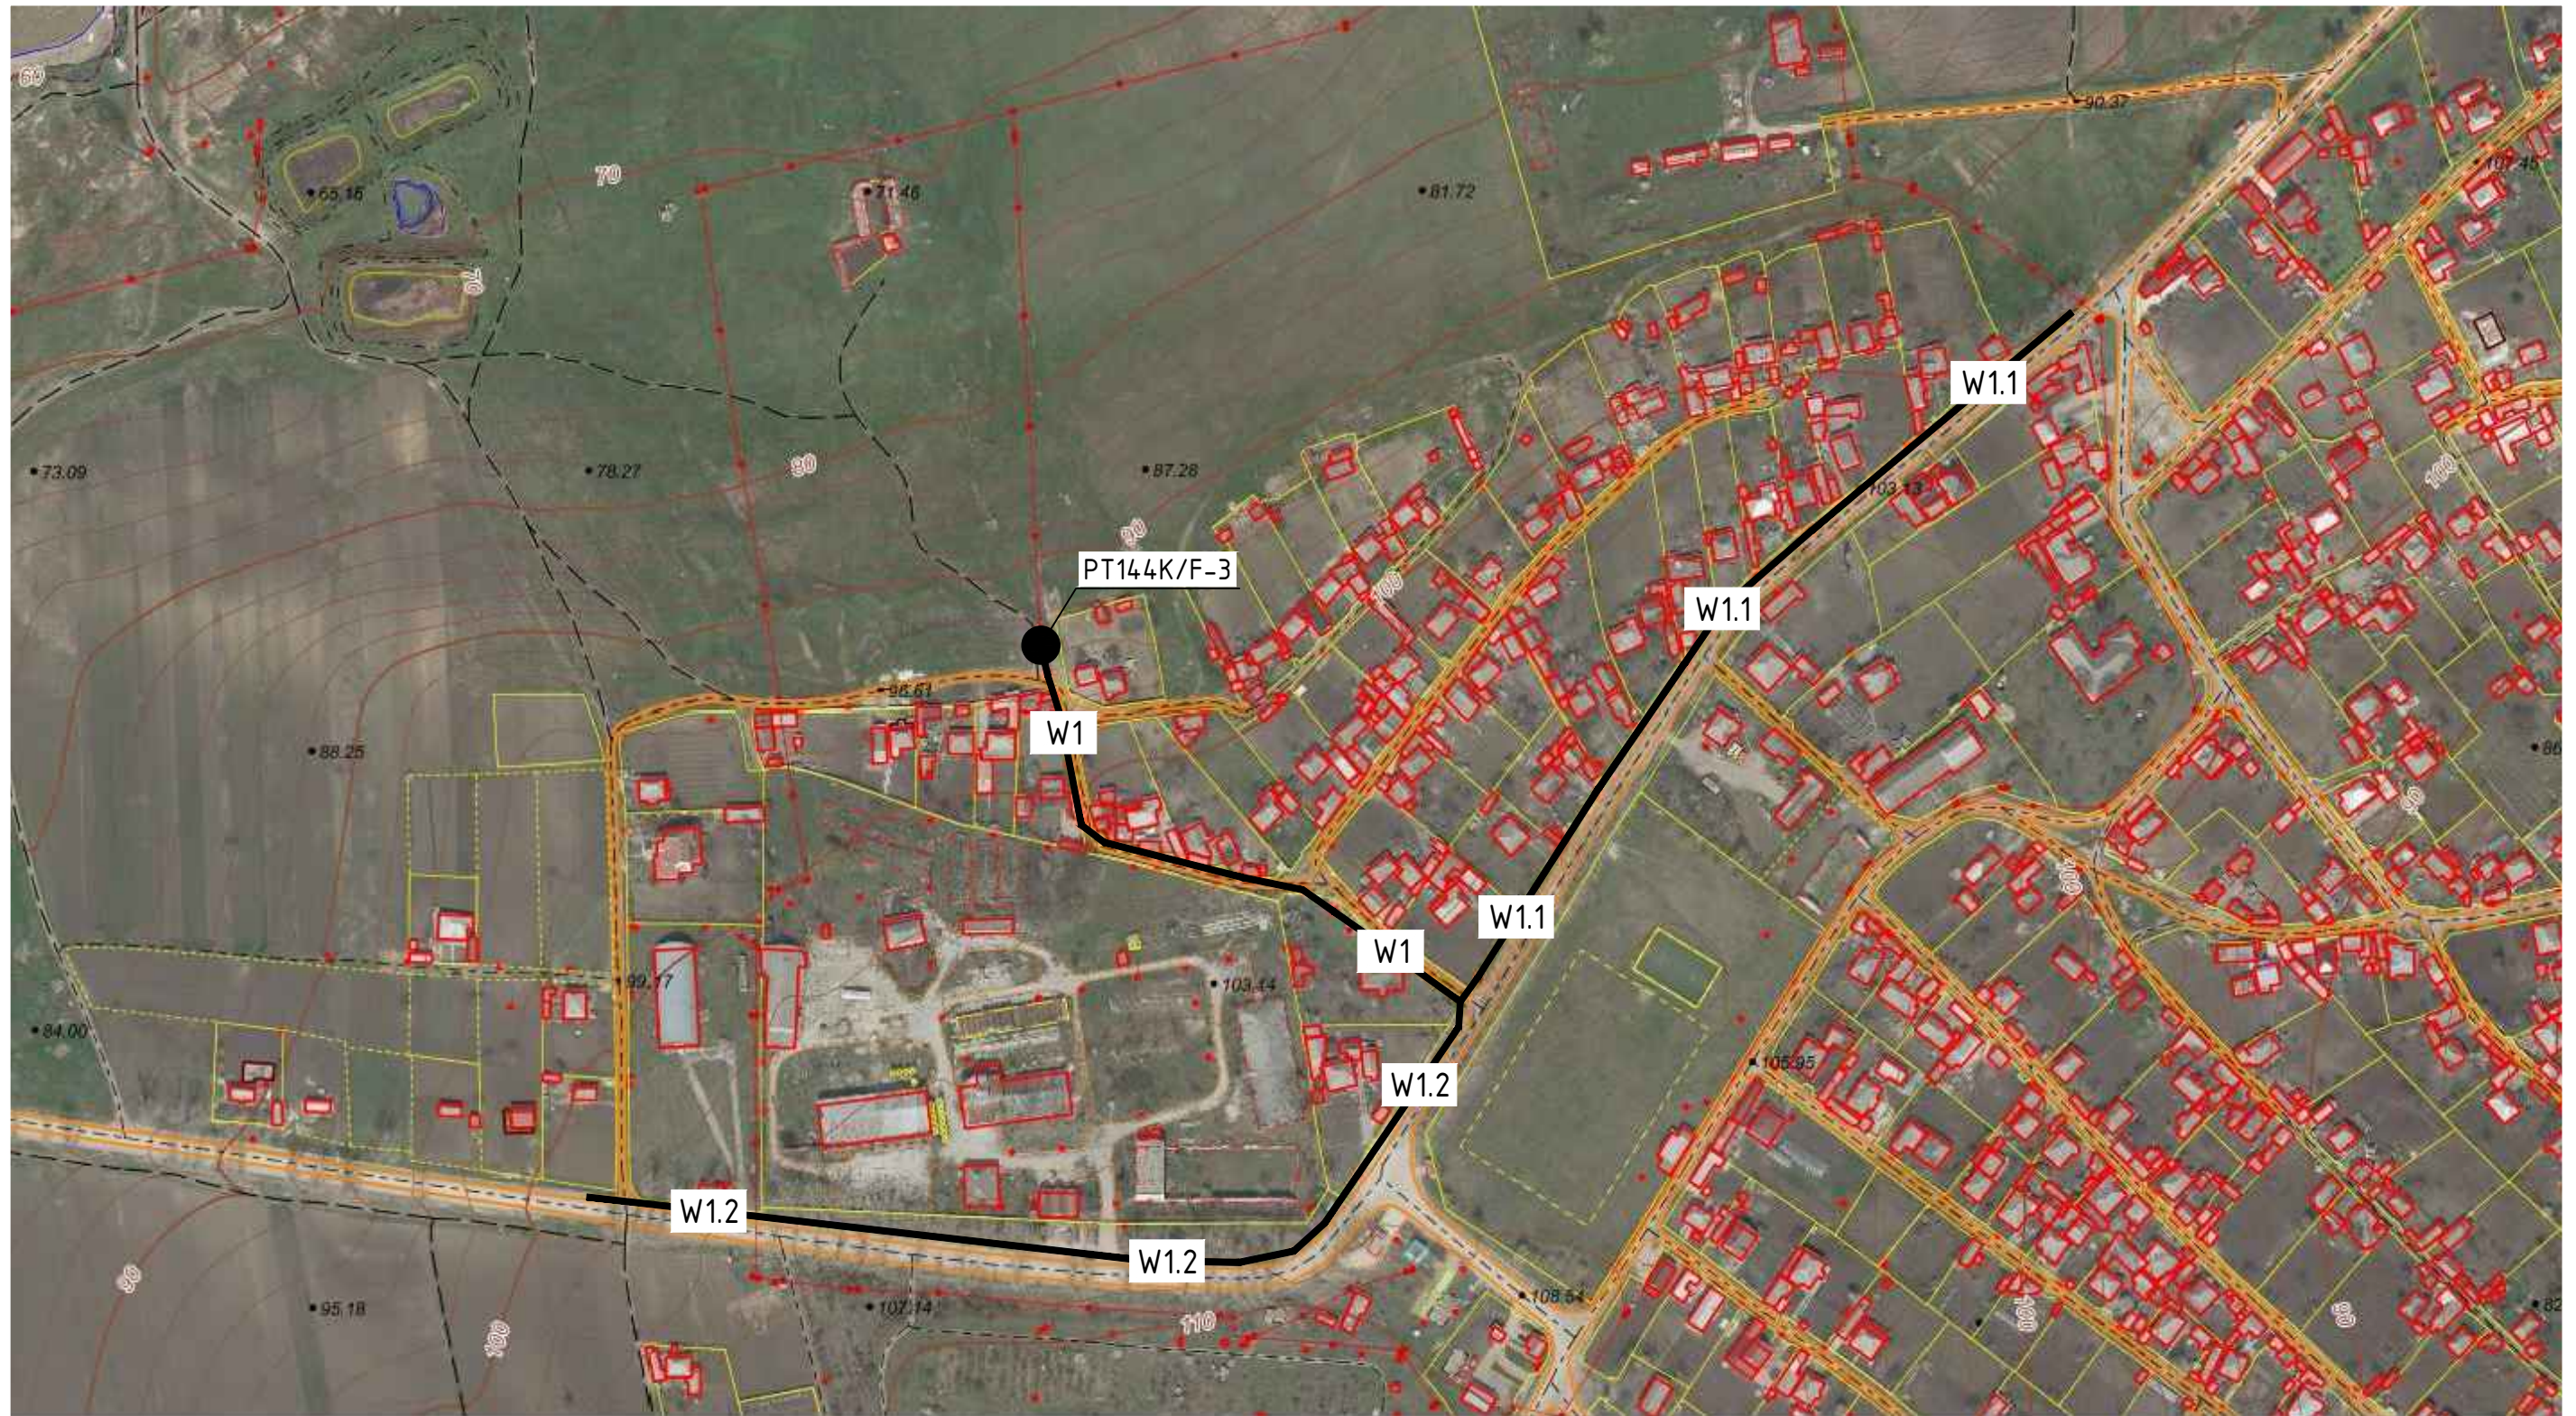

План расположения проектируемых сетей на карте.

N inv. original	
Semnătura, data	
n locuț N inv.	

						60/2020-IEE-2			
						Iluminare stradala in satul Mindresti, raionul Telenesti.			
Изм.	Кол.уч	Лист	N. док.	Подп.	Дата	Iluminarea Electrica Exterioara - 0,22kV	Стадия	Лист	Листов
							РП	4	
						План расположения проектируемых сетей на карте.	"ARCAN PROIECT" S.R.L. mun. Chisinau, 2021		
Гл. спец.	Viber V.				01.21				
Разработал	Viber V.				01.21				