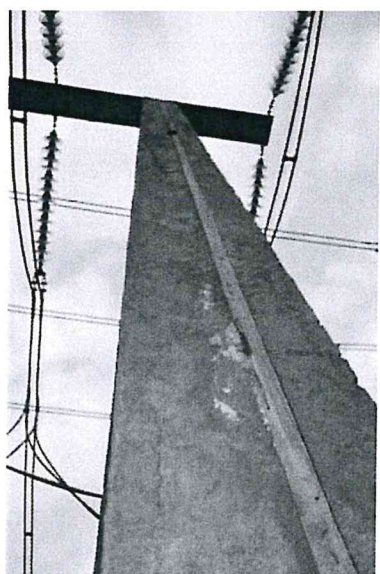

Expert Tehnic 046
IVASENCO VALENTIN
Domeniile B.1.2.7
Nr. de inregistrare a avizului _____
Valabil de la 22.04.2021 pînă la 22.04.2026

Expert Tehnic 074
MÎRZA DUMITRU
Domeniile B.1,2,7
Nr. de înregistrare a avizului _____
Valabil de la 30.03.2022 pînă la 30.03.2027