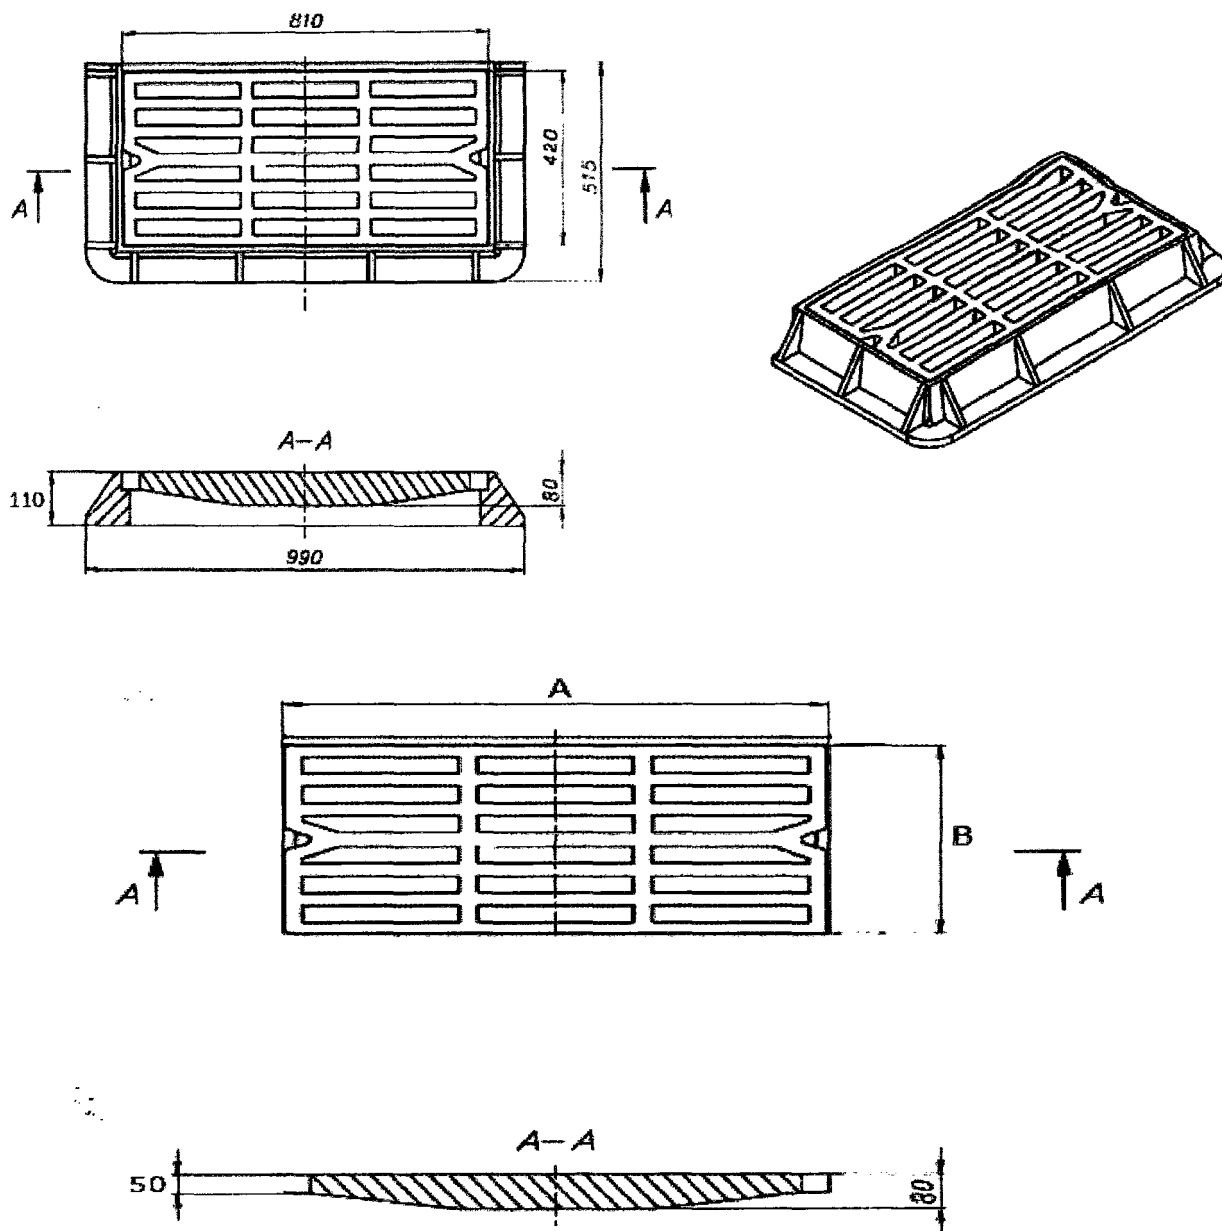

Gratar din fonta cu rame (set) (SM EN 124-2:2016).

Gratare din fonta cu rame (set) necesare pentru anul 2020.

Total-300buc.(D-400).

Nota: "Gratare din fonta cu rame D-400 SM EN 124-2:2016"

- a) Sa fie prevazut dupa marimile din desenul tehnic cu sistem de inchidere si garnitura de etansare si sau impotriva vibratiilor.
- b) Certificate de calitate.
- c) Termenul de garantie -24 luni.
- d) Termenul de livrare 5 zile (calendaristice).