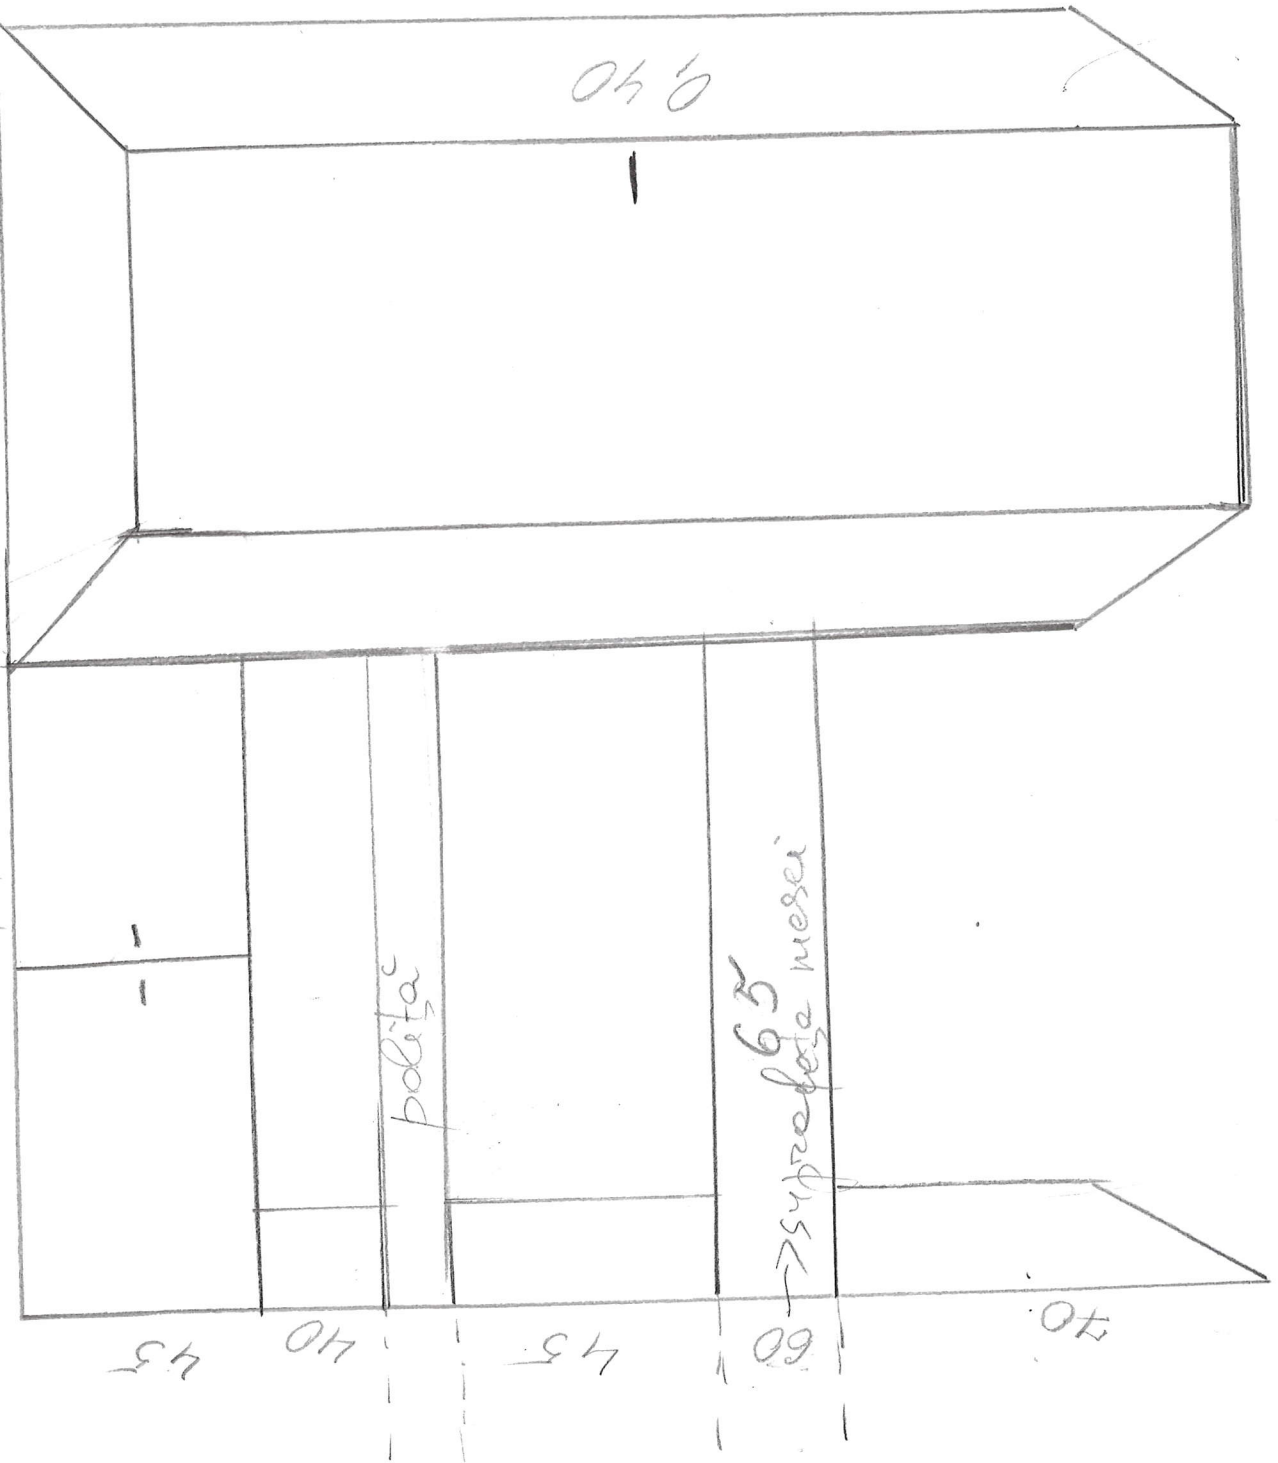

Anexa №

SE 128

Dulap birou metodic 2buc culoarea vanila/alb ✓✓

Lungimea 600
Lățimea 500

Înălțimea 2500
Culoare vanila /alb

Anexa 24.

FE T nr. 135

Nr.	Denumirea	Cantitate	modelul
1.	Dulap pentru materiale didactice camuflate <i>Camuflaj deshid</i>	3 buc.	Lungimea – 1,5 m Înălțimea- 2 m m Lățimea – 0,5 m 

Anexa 28

Dulap p/lu materiale did.
culoare verde deschis.

DET 161

10gr.
1 buc

60x60

04'0

140

Anexa 29

Carcasă

- Forma dreptunghiular

Dimensiuni

- Înălțime – 200 cm
- Lățime – 80 cm
- Adâncime – 40 cm

Informații generale

- Culoare alb
- Rafturi - 6

Bucăți

- Număr de dulapuri cu uși – 6

Anexo 34

6 dulapuri

Material didactic

- Dimensiuni (Lxlxh): 719x405x2025 mm.
- Dulapul este realizat din PAL laminat de 18 mm.
- Fatada dulapului este incleiată cu cant din ABS - 1mm, părțile interioare - 0,5 mm
- Peretele din spate al dulapului este confecționat din PFL melaminat alb cu grosimea de 3 mm.
- Dulapul are 2 rafturi închise, spațiu haină și 3 rafturi deschise.
- Este posibilă reglarea unor rafturi pe înălțime.
- Piesele dulapului sunt asamblate prin elemente de fixare speciale și sigure, și sunt prevăzute pentru fixare pe perete.
- Dulapul este dotat cu picioare din plastic.
- Culoare: perla artizan.