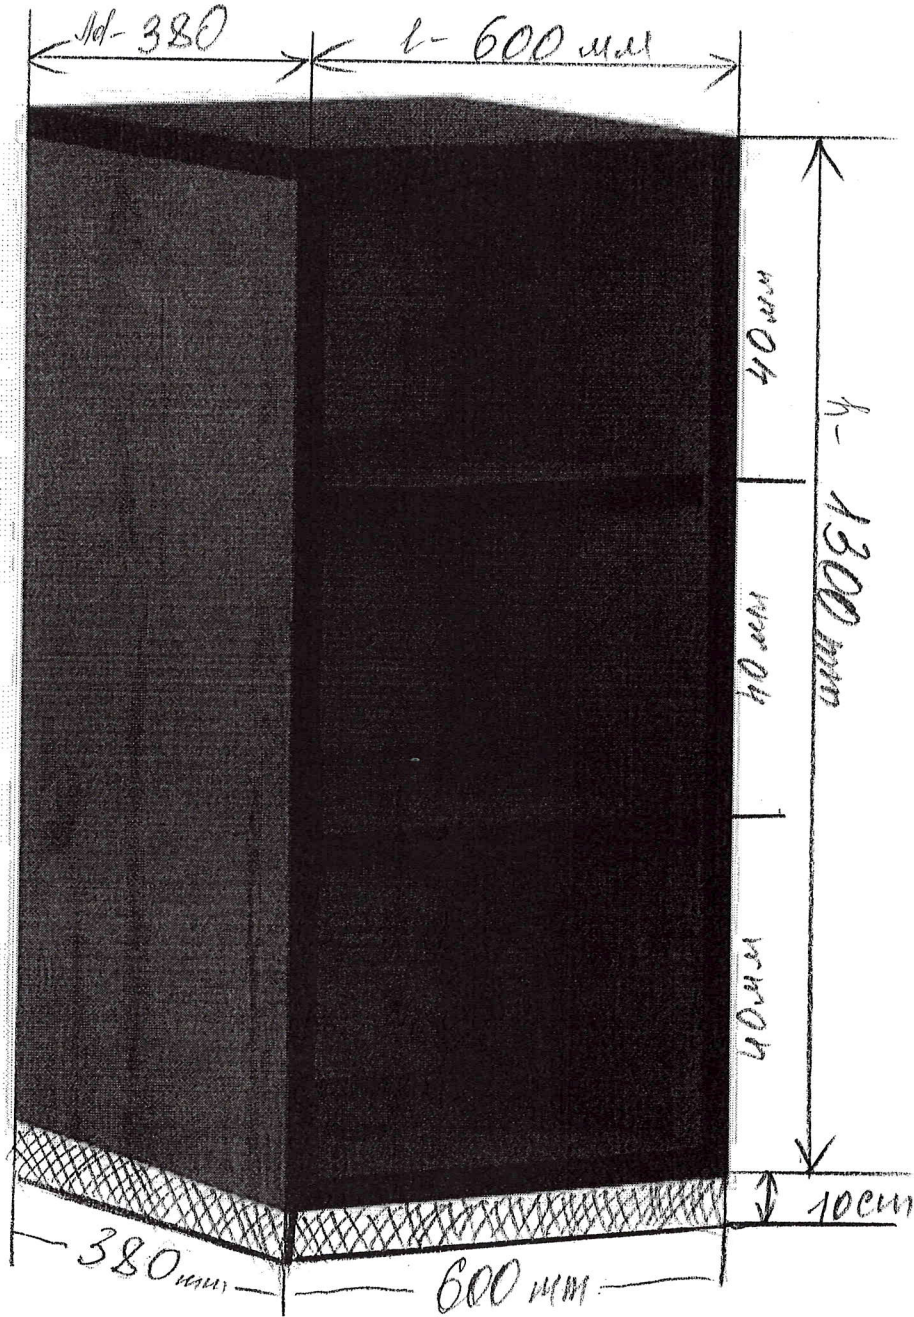

Ţăjără

Grădiniţa nr. 30

1 buc. Raft cu polită

Culoarea:

✓ stejar roşu
mărginea
neagră

lăţimea - 600 mm
adâncimea - 380 mm
h - 1300 mm
h - picioarelor - 100 mm

Anexa 45