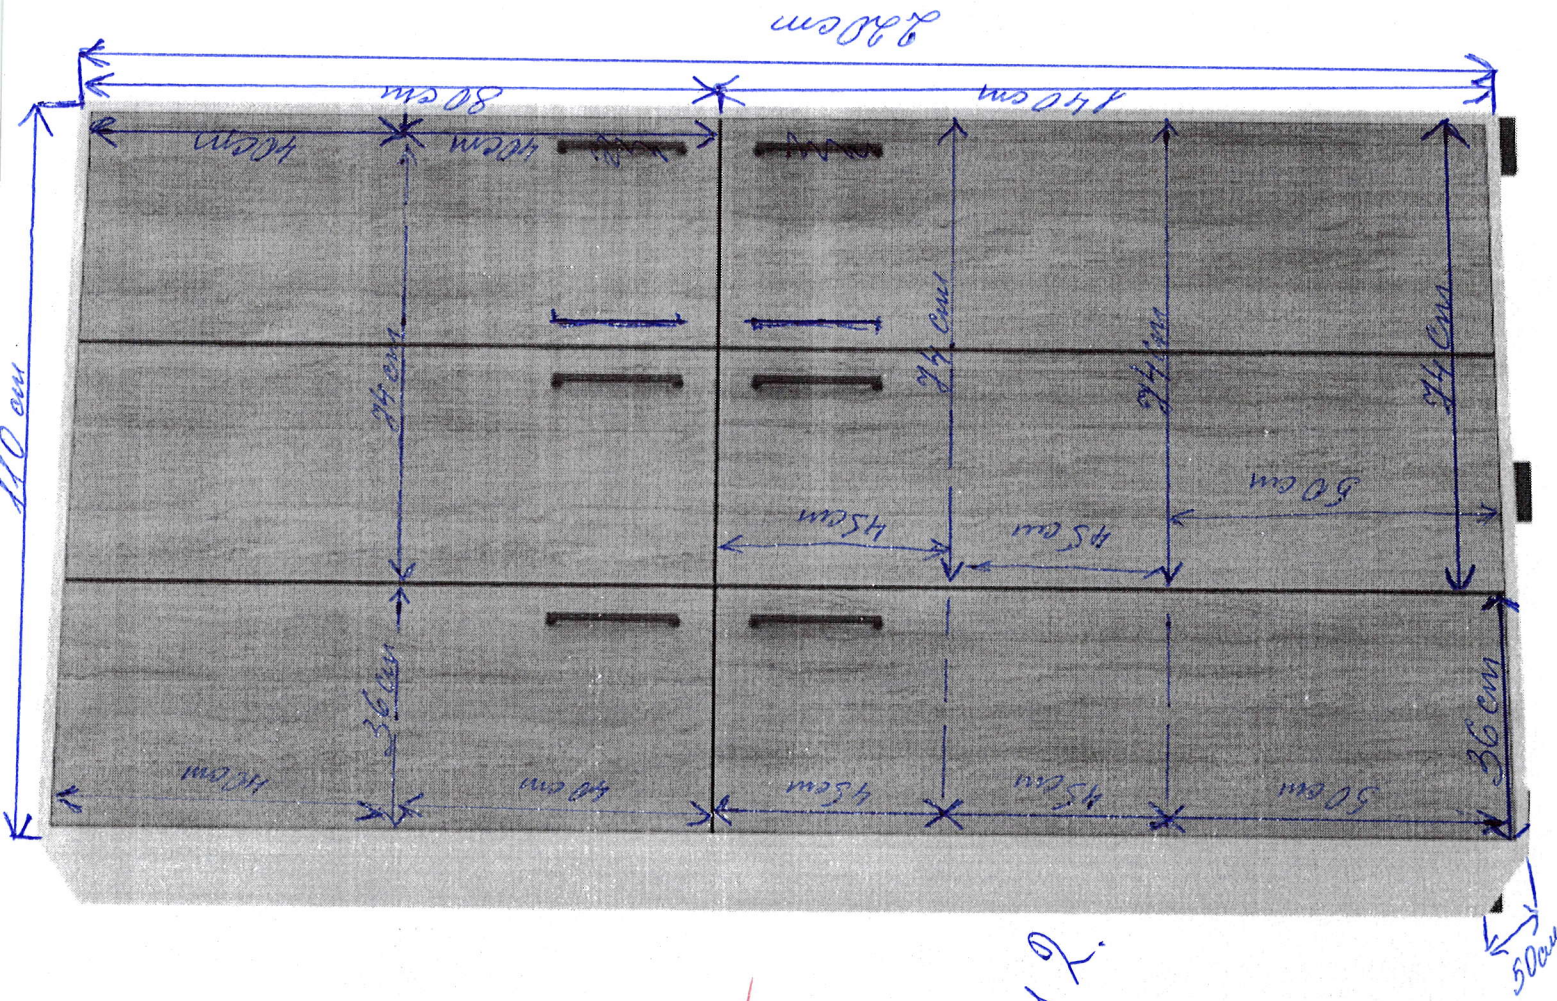

Dulap in
sala muzicală
și bucată

Anexa 42

Înălțimea - 2,20 m
Lățimea - 1,10 m
Adâncimea - 0,50 m