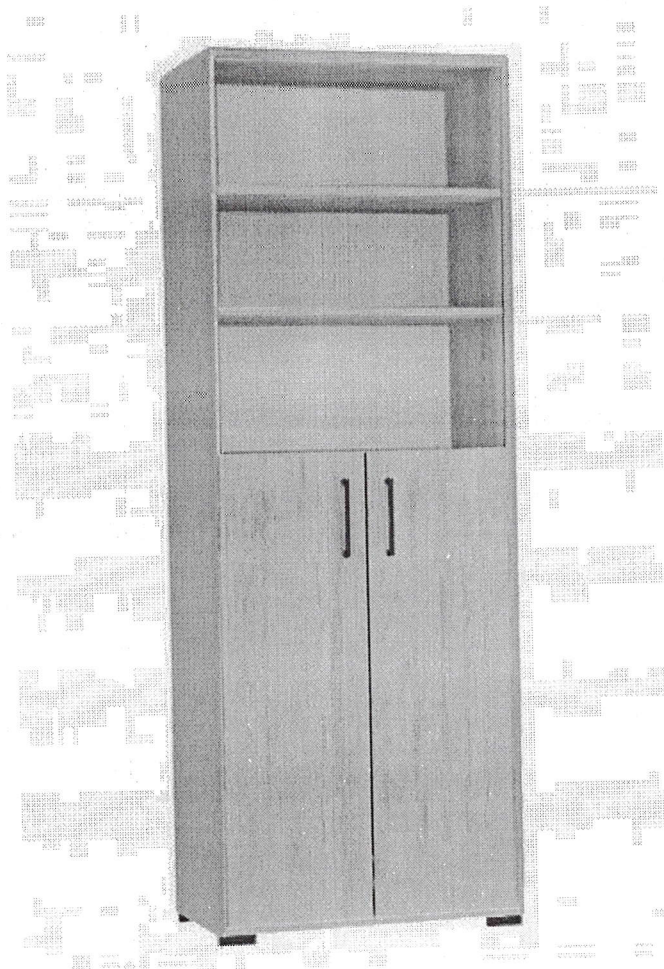

3 buc.

Dulap semi-închis cu 2 rafturi deschise

Dimensiuni (Lxlxh): 719x405x2025 mm.

Dulapul este confectionat din PAL laminat de 18 mm.

Fatada dulapului este incleiată cu cant din ABS de 1 mm, piesele din interior - 0,5 mm.

Peretele din spate al dulapului este confectionat din PFL melaminat alb cu grosimea de 3 mm..

Dulapul are rafturi deschise în partea de sus și rafturi închise în partea de jos.

Este posibilă reglarea unor rafturi pe înălțime.

Piesele dulapului sunt asamblate prin elemente de fixare speciale și sigure, și sunt prevăzute pentru fixare pe perete.

Dulapul este dotat cu picioare din plastic.

Culoare: perla artizan; stejar urban cafeniu.

Anexa 34.