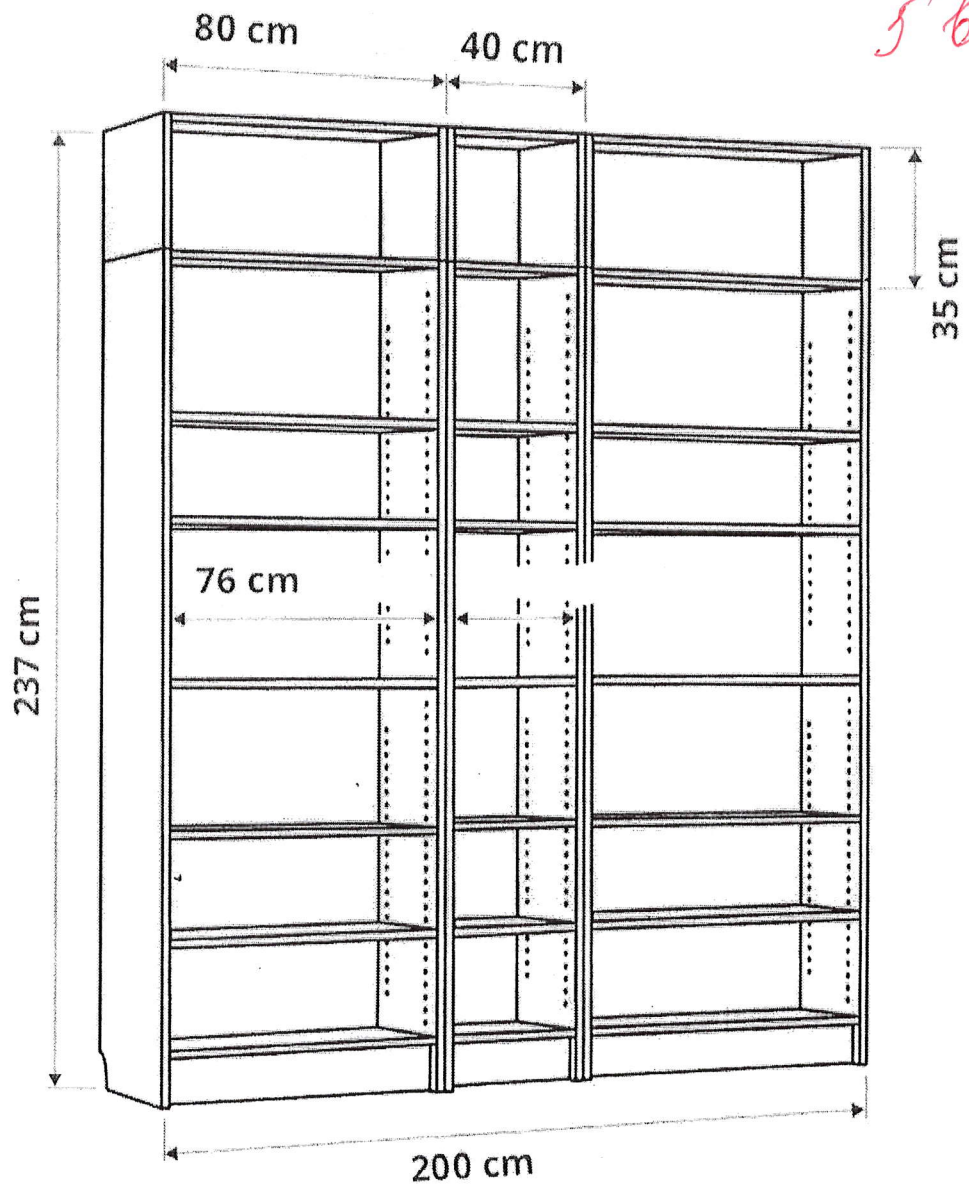

Șc 82
5 buc

Anexa 49

Școala Primară nr. 82
Rafturi p-u bibliotecă
(din lemn)

- **Carcasă**
- Forma dreptunghiular
- **Dimensiuni**
- Înălțime – 237 cm
- Lungime 200 cm
- **Informații generale**
- Culoare alb
- Rafturi – 6/7
- **Bucăți**
- Număr de dulapuri fără uși – 5 *buc*