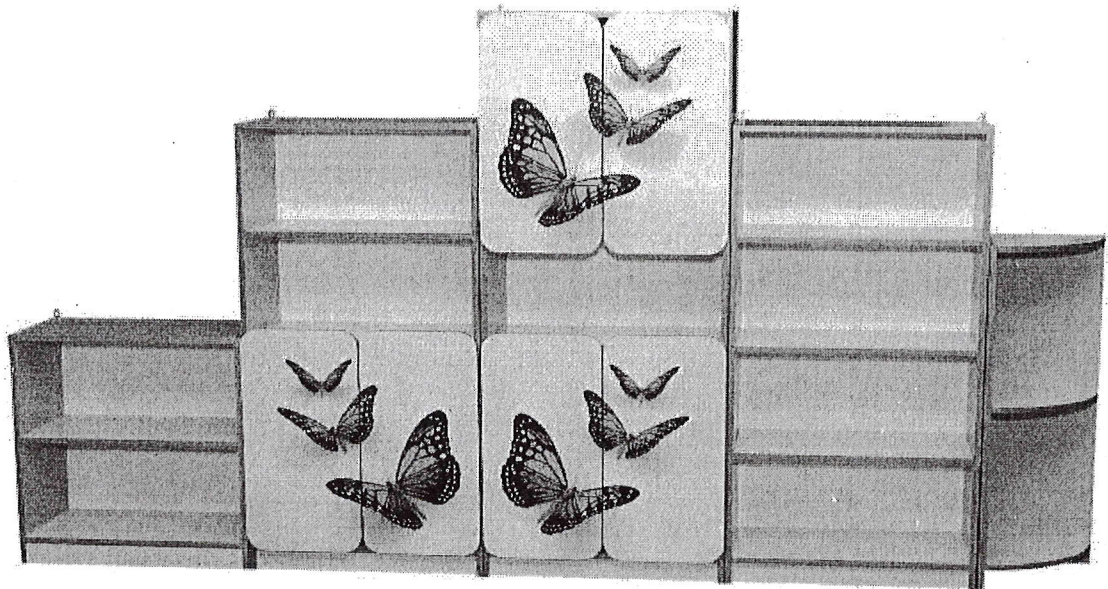

Set de mobila "Fluturas"

- **Dimensiuni(Lxlxh): 2700x300x1526 mm. Greutatea: 91,66 kg.**
- Mobila este confectionata din PAL laminat cu grosimea de 16 mm.
- Peretele din spate este confectionat din PFL melaminat alb cu grosimea de 3 mm.
- Fatada mobilei este inclejata cu cant din ABS de 1 mm.
- Piesele din interiorul mobilei sunt incleiate cu cant din ABS de 0,5 mm.
- Usile sunt cu colturi rotunjite si elemente decorative, prevazute cu un loc special pentru deschidere.
- Rafturile din coltul setului de mobila sunt rotunjite.
- Mobila este decorata cu imprimare foto, rezistenta la apa – imagine "Fluturasi".
- Piesele mobilierului sunt asamblate prin elemente de fixare speciale si sigure.
- Setul de mobila este prevazut cu sistem de prindere de perete pentru o exploatare în conditii de siguranta.
- Setul de mobila este prevazut cu garnituri din plastic rezistent pentru a asigura protectia pardoselii.
- Culoare: lamaie verde/ bej,
                    lamaie verde/galben.
- Termen de garantie: 24 luni.

Anexa 4.3