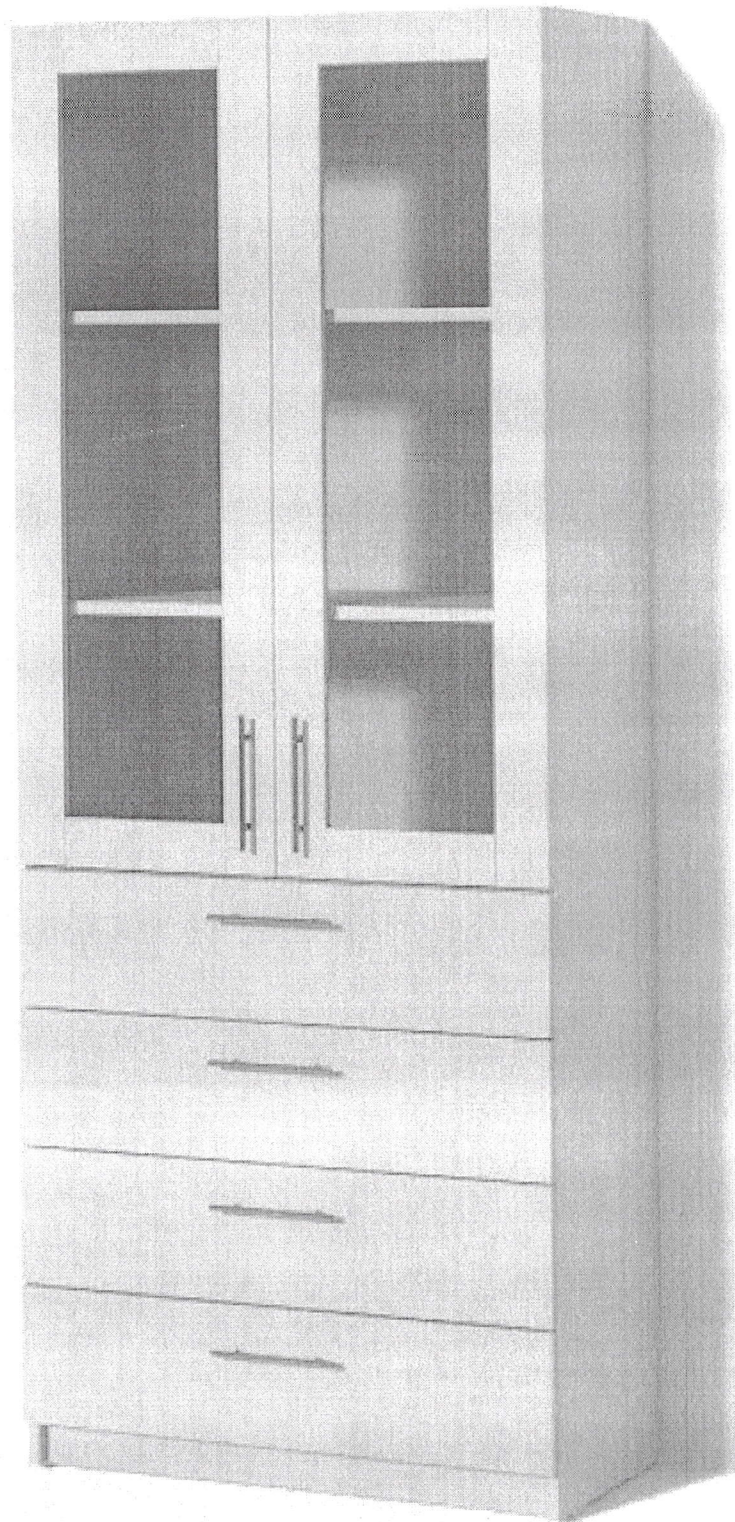

Anexo 34

6 dulapuri

Material didactic

- Dimensiuni (Lxlxh): 719x405x2025 mm.
- Dulapul este realizat din PAL laminat de 18 mm.
- Fatada dulapului este incleiată cu cant din ABS - 1mm, părțile interioare - 0,5 mm
- Peretele din spate al dulapului este confecționat din PFL melaminat alb cu grosimea de 3 mm.
- Dulapul are 2 rafturi închise, spațiu haină și 3 rafturi deschise.
- Este posibilă reglarea unor rafturi pe înălțime.
- Piesele dulapului sunt asamblate prin elemente de fixare speciale și sigure, și sunt prevăzute pentru fixare pe perete.
- Dulapul este dotat cu picioare din plastic.
- Culoare: perla artizan.

Anexa 34.

Scutul Teoretic „Petru Zadnypou”

Anexo 35

Dulap 2 bucăți

culoare albă

- Dimensiuni(Lxlxh): 800x400x200 mm.
- Dulapul este confectionat din PAL melaminat cu grosimea de 18 mm.
- Fatada dulapului este incleiată cu cant din ABS de 1 mm.

- Piesele din interiorul dulapului sunt incleiate cu cant din ABS de 0,5 mm.
- Peretele din spate al dulapului este confectionat din PFL melaminat alb cu grosimea de 3 mm.
- Secțiunea inferioară conține patru sertare care sunt împărțite în două compartimente.

- Peretele din spate al dulapului este confectionat din PFL melaminat alb cu grosimea de 3 mm.
- Dulapul contine 3 nise deschise si 2 rafturi inchise.
- Dulapul este dotat cu minere cromate.
- Dulapul este prevazut cu posibilitatea schimbarii distantei dintre polite.
- Piesele dulapului sunt asamblate prin elemente de fixare speciale si sigure.
- Dulapul este dotat cu picioare din plastic reglabile.
- Culori: frasin alb;