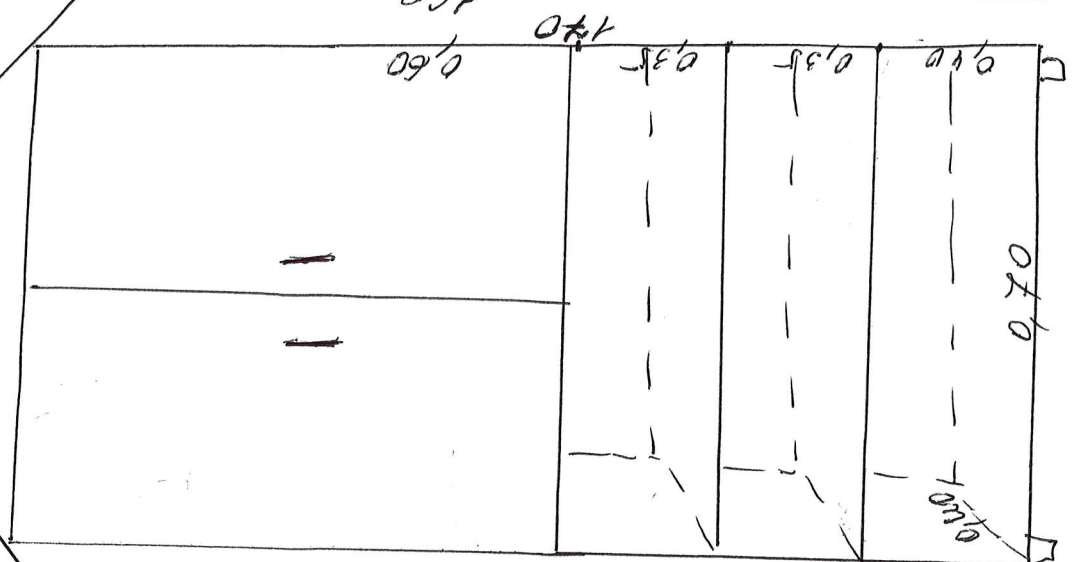

Notă

Grădinița de copii Nr. 32

1 buc

Set de mobila din 4 module
corcasi de culoarea lemnului deschis
cu margini colorate, esile la dulap se
fac colorate (diferte culori).

Culoile se discută cu educatorul,
Mărimile să fie suplimentară levate
de către producătorii

Director

Grădinița de copii Nr.

Dina Pavelanu

Anexa 46

Director
D. Pavelanu

02.04.2025