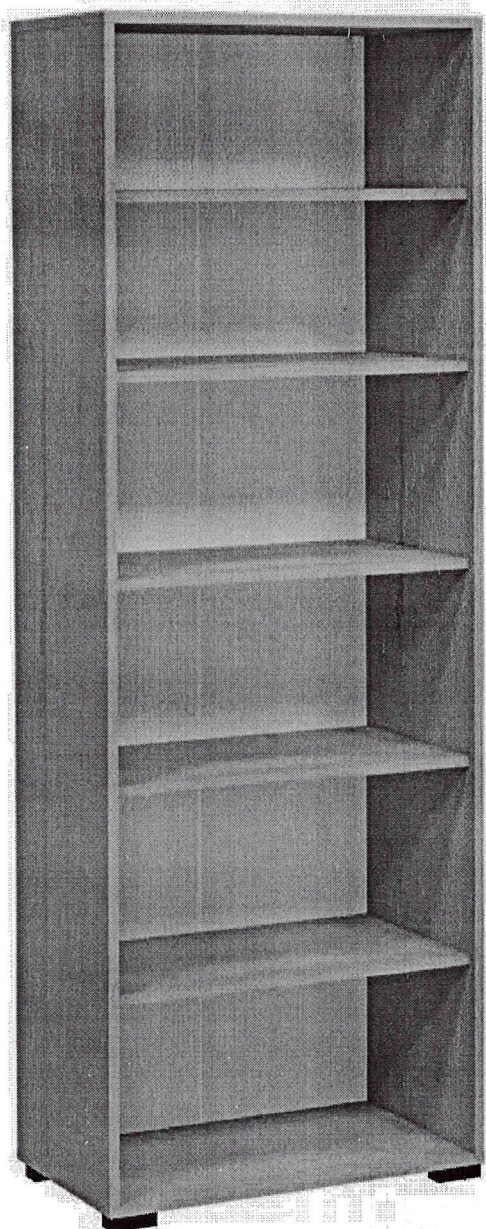

Anexe 48

Dulap deschis cu rafturi

1 buc.

- **Dimensiuni(Lxlxh):** 719x405x2025 mm.
- Dulapul este confectionat din PAL melaminat cu grosimea de 18 mm.
- Peretele din spate al dulapului este confectionat din PFL melaminat alb cu grosimea de 3 mm.
- Dulapul contine 6 rafturi deschise.
- Piesele dulapului sunt asamblate prin elemente de fixare speciale si sigure.
- Dulapul este dotat cu picioare din plastic.
- **Culori:** Artizan perlat;