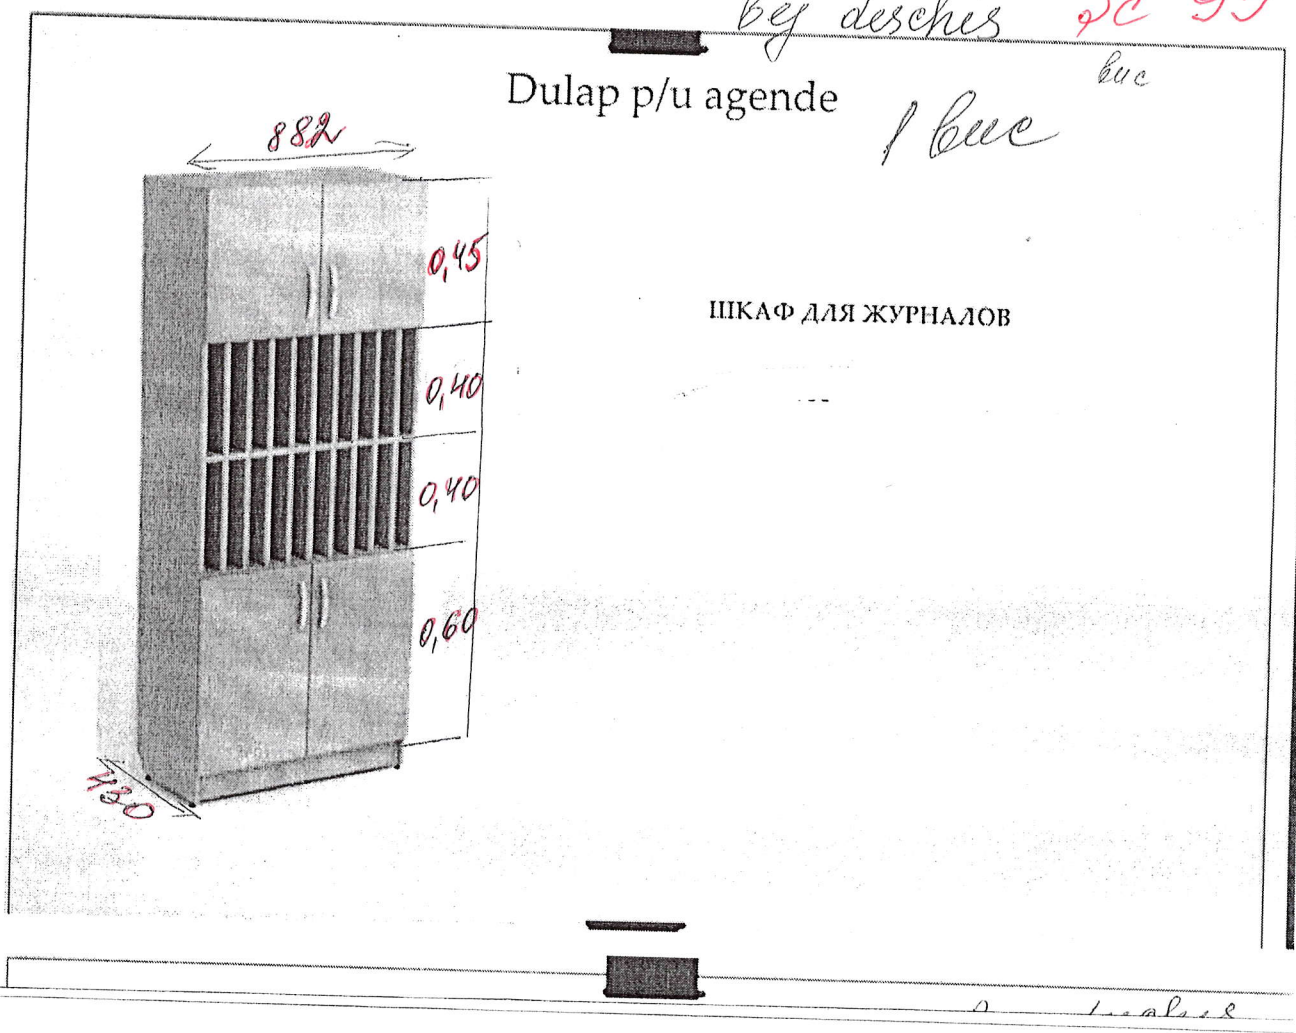

Anexa 38.

Dulap pentru cataloage școlare

Culoarea bej deschis

1 buc.

Anexa 3g

bej deschis Sc 95

Dulap p/u agende

bus

1 bus

ШКАФ ДЛЯ ЖУРНАЛОВ

0 1.0.0.0.0

Анекс 40.

Dulap - perete - 1 set din 5 dale pari

Lățime 800mm, Înălțime 2000mm; Adâncime 400mm; culoarea deschisă cafenie

Anexa 41

Grădinița de