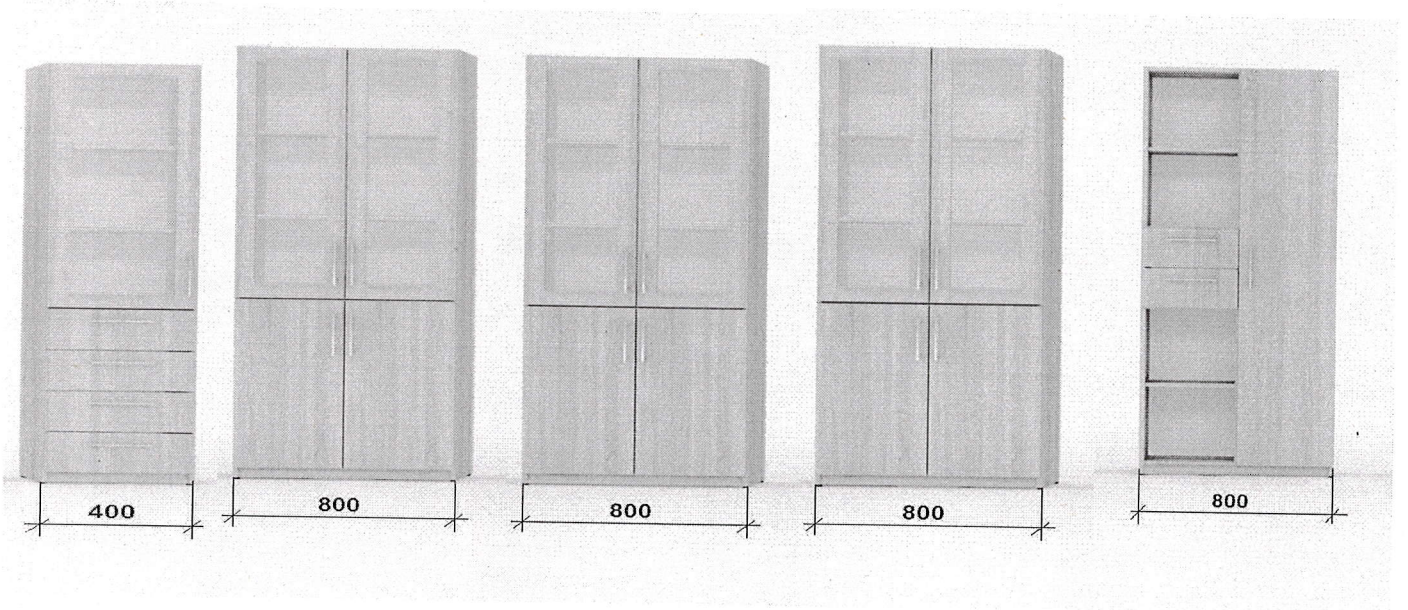

Carcasă

- Forma dreptunghiular

Dimensiuni

- Înălțime – 200 cm
- Lățime – 80 cm
- Adâncime – 40 cm

Informații generale

- Culoare alb
- Rafturi - 6

Bucăți

- Număr de dulapuri cu uși – 6

1 bus

ШКАФ ДЛЯ ЖУРНАЛОВ

0 1.0.0.0.0

Анекс 40.

Dulap - perete - 1 set din 5 dale pari

Lățime 800mm, Înălțime 2000mm; Adâncime 400mm; culoarea deschisă cafenie

Anexa 41

Grădinița de

ca. nr. 179

Dulap in
sala muzicală
și bucată

Anexa 42

Înălțimea - 2,20 m
Lățimea - 1,10 m
Adâncimea - 0,50 m

50cm

Set de mobila "Fluturas"

- **Dimensiuni(Lxlxh): 2700x300x1526 mm. Greutatea: 91,66 kg.**
- Mobila este confectionata din PAL laminat cu grosimea de 16 mm.
- Peretele din spate este confectionat din PFL melaminat alb cu grosimea de 3 mm.
- Fatada mobilei este inclejata cu cant din ABS de 1 mm.
- Piesele din interiorul mobilei sunt incleiate cu cant din ABS de 0,5 mm.
- Usile sunt cu colturi rotunjite si elemente decorative, prevazute cu un loc special pentru deschidere.
- Rafturile din coltul setului de mobila sunt rotunjite.
- Mobila este decorata cu imprimare foto, rezistenta la apa – imagine "Fluturasi".
- Piesele mobilierului sunt asamblate prin elemente de fixare speciale si sigure.
- Setul de mobila este prevazut cu sistem de prindere de perete pentru o exploatare în conditii de siguranta.
- Setul de mobila este prevazut cu garnituri din plastic rezistent pentru a asigura protectia pardoselii.
- Culoare: lamaie verde/ bej,
 lamaie verde/galben.
- Termen de garantie: 24 luni.

- **Dimensiuni(Lxlxh):** 719x405x2025 mm.
- Dulapul este confectionat din PAL melaminat cu grosimea de 18 mm.
- Peretele din spate al dulapului este confectionat din PFL melaminat alb cu grosimea de 3 mm.
- Dulapul contine 6 rafturi deschise.
- Piesele dulapului sunt asamblate prin elemente de fixare speciale si sigure.
- Dulapul este dotat cu picioare din plastic.
- **Culori:** Artizan perlat;