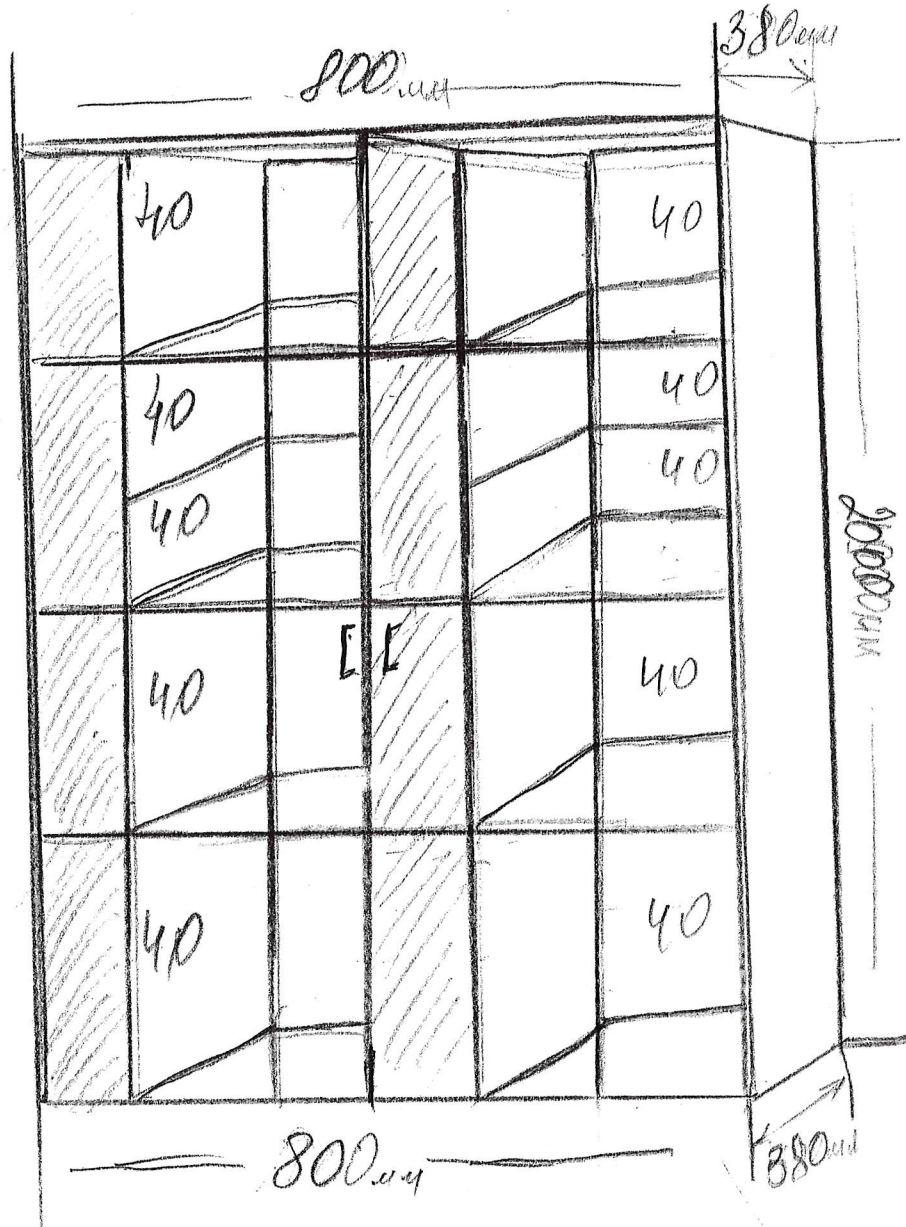

Dulap pentru materiale din aluiniu
cu usi.

cf. 30 1 buc.

C/L

lățimea - 800 mm
adâncimea - 380 mm

h - 2000 mm

culoarea:

ușile albe
interiorul "stejar somona"
(cafeniu gălbui)

Anexa 26.

Anexa №

SE 128

Dulap birou metodic 2buc culoarea vanila/alb ✓✓

Lungimea 600
Lățimea 500

Înălțimea 2500
Culoare vanila /alb

Anexa 24.

FE T nr. 135

Nr.	Denumirea	Cantitate	modelul
1.	Dulap pentru materiale didactice camuflate <i>Camuflaj deshid</i>	3 buc.	Lungimea – 1,5 m Înălțimea- 2 m m Lățimea – 0,5 m 

Carcasă

- Forma dreptunghiular

Dimensiuni

- Înălțime – 200 cm
- Lățime – 80 cm
- Adâncime – 40 cm

Informații generale

- Culoare alb
- Rafturi - 6

Bucăți

- Număr de dulapuri cu uși – 6

Anexo 34

6 dulapuri

Material didactic

- Dimensiuni (Lxlxh): 719x405x2025 mm.
- Dulapul este realizat din PAL laminat de 18 mm.
- Fatada dulapului este incleiată cu cant din ABS - 1mm, părțile interioare - 0,5 mm
- Peretele din spate al dulapului este confecționat din PFL melaminat alb cu grosimea de 3 mm.
- Dulapul are 2 rafturi închise, spațiu haină și 3 rafturi deschise.
- Este posibilă reglarea unor rafturi pe înălțime.
- Piesele dulapului sunt asamblate prin elemente de fixare speciale și sigure, și sunt prevăzute pentru fixare pe perete.
- Dulapul este dotat cu picioare din plastic.
- Culoare: perla artizan.