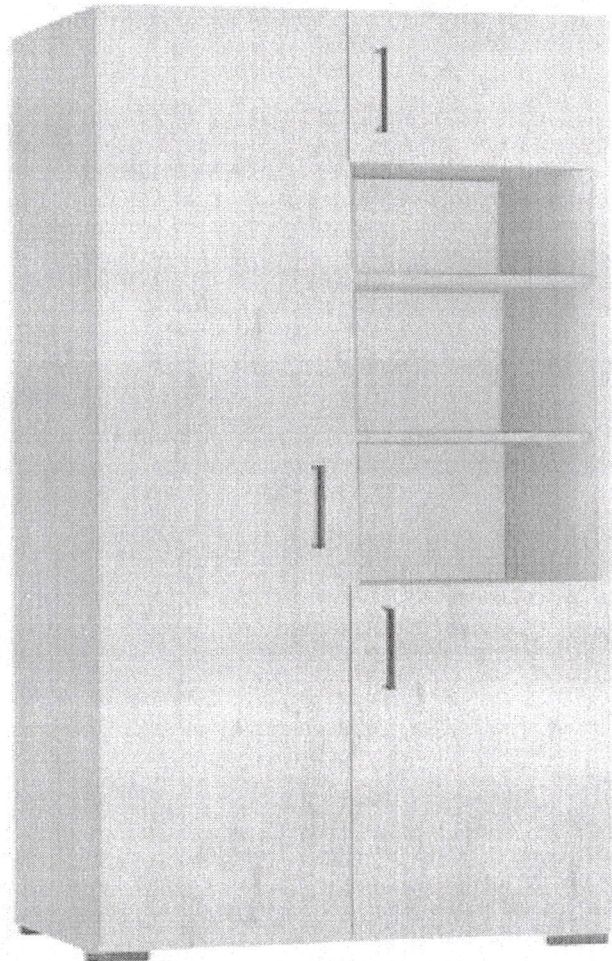

Anexo 32

Sc 95

Dulap semideschis

bej deschis

2 buc

ШКАФ ПОЛУОТКРЫТЫЙ

882*430*1824-

Anexo 33.

Anexo 34

6 dulapuri

Material didactic

- Dimensiuni (Lxlxh): 719x405x2025 mm.
- Dulapul este realizat din PAL laminat de 18 mm.
- Fatada dulapului este incleiată cu cant din ABS - 1mm, părțile interioare - 0,5 mm
- Peretele din spate al dulapului este confecționat din PFL melaminat alb cu grosimea de 3 mm.
- Dulapul are 2 rafturi închise, spațiu haină și 3 rafturi deschise.
- Este posibilă reglarea unor rafturi pe înălțime.
- Piesele dulapului sunt asamblate prin elemente de fixare speciale și sigure, și sunt prevăzute pentru fixare pe perete.
- Dulapul este dotat cu picioare din plastic.
- Culoare: perla artizan.

- Piesele din interiorul dulapului sunt incleiate cu cant din ABS de 0,5 mm.
- Peretele din spate al dulapului este confectionat din PFL melaminat alb cu grosimea de 3 mm.
- Secțiunea inferioară conține patru sertare care sunt împărțite în două compartimente.

- Peretele din spate al dulapului este confectionat din PFL melaminat alb cu grosimea de 3 mm.
- Dulapul contine 3 nise deschise si 2 rafturi inchise.
- Dulapul este dotat cu minere cromate.
- Dulapul este prevazut cu posibilitatea schimbarii distantei dintre polite.
- Piesele dulapului sunt asamblate prin elemente de fixare speciale si sigure.
- Dulapul este dotat cu picioare din plastic reglabile.
- Culori: frasin alb;