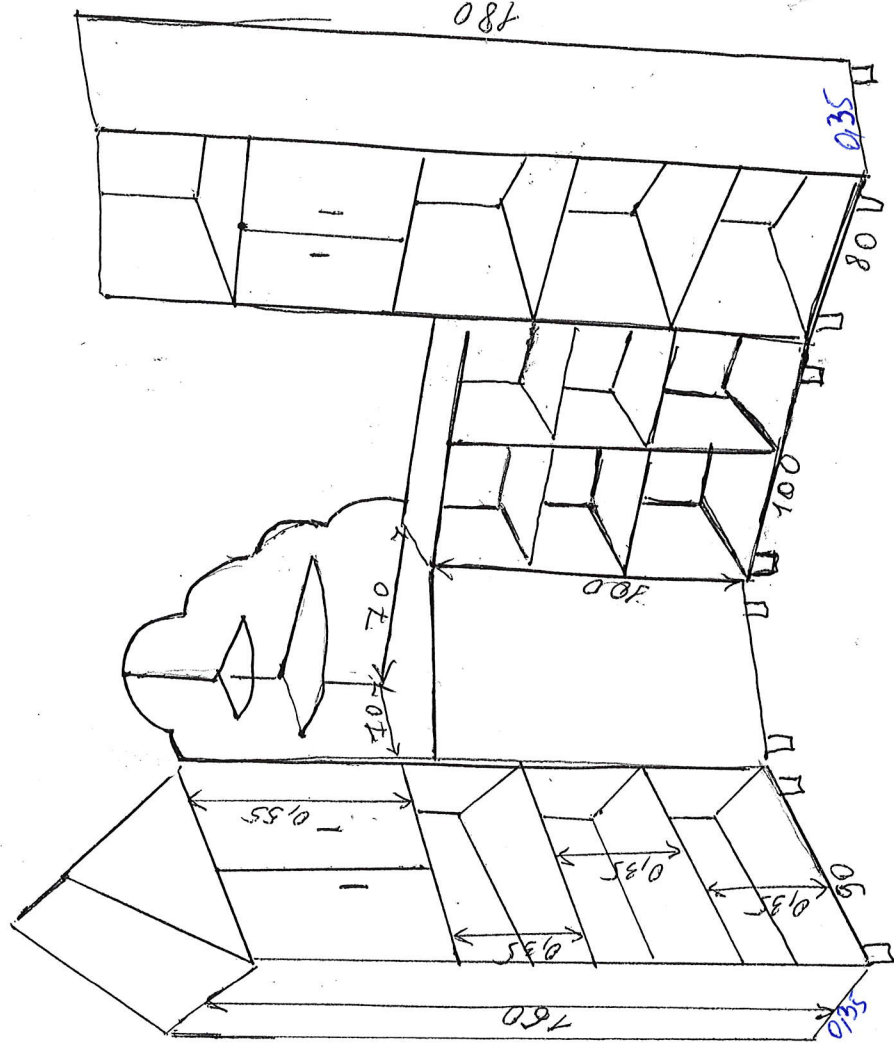

Grădinița de copii Nr 32

Notă: Set de mobilă din 4 module - carcasa de culoarea lemnului deschis
Cu marginea colorată (parua), ușile la dulap să fie colorate/diferite culori.
Culorile se discută cu educatorul. Mărimile să fie luate suplimentar
de producător.

1 buc.

Anexo 44