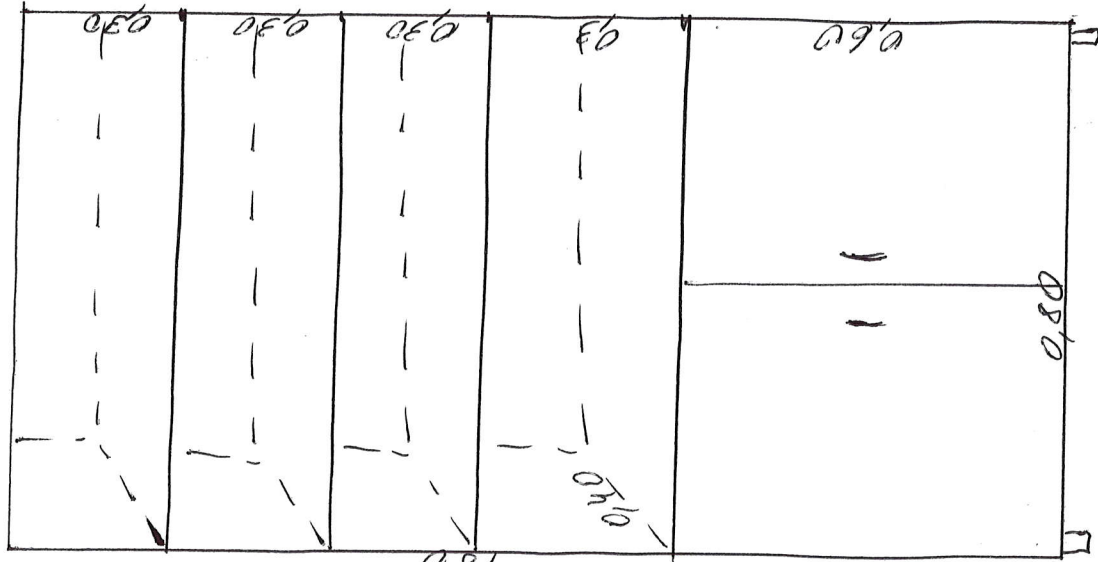

Notă

Grădinița de copii Nr. 32

1 buc

Set de mobila din 4 module
corcasi de culoarea lemnului deschis
cu margini colorate, esile la dulap se
fac colorate (diferte culori).

Culoile se discută cu educatorul,
Mărimile să fie suplimentară levate
de către producătorii

Director

Grădinița de copii Nr.

Dina Pavelanu

Anexa 46

Director
D. Pavelanu

02.04.2025