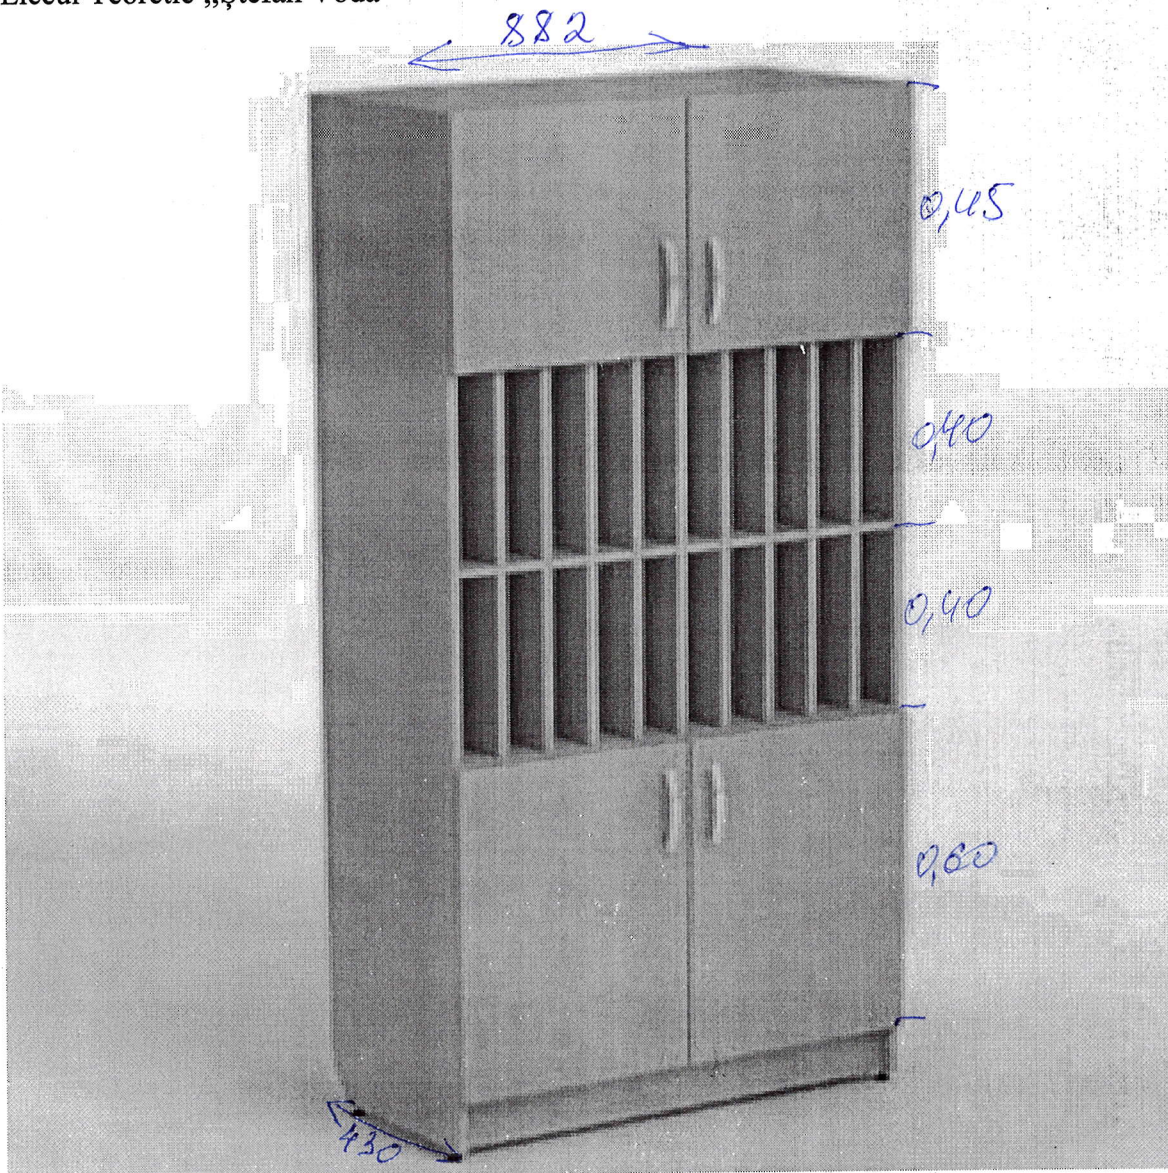

Dulap pentru cataloage școlare

Culoarea bej deschis

1 buc.

Anexa 3g