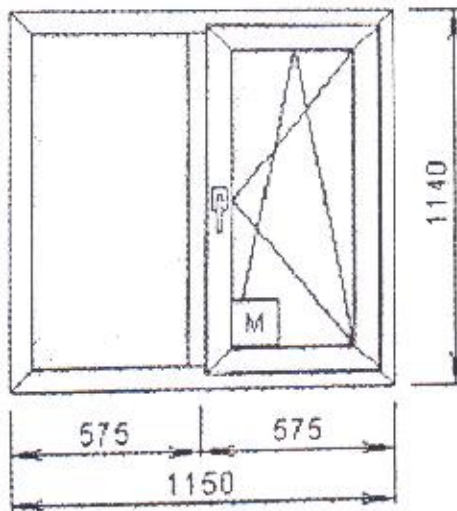

Fereastra din PVC cu geam termopan, 4 camere,
inclusiv plase anti insecte - 2 buc.

Glafuri interioare PVC - lățimea 350 mm

Glafuri exterioare din aluminiu - lățimea 200 mm