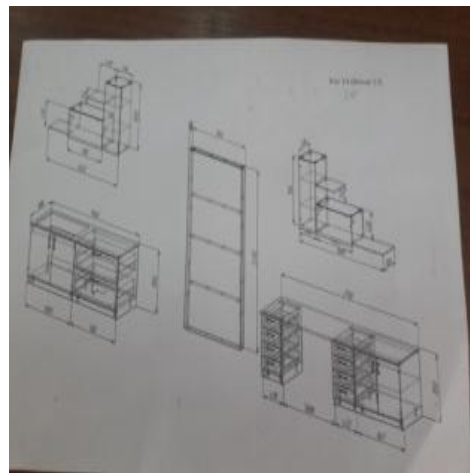

33	39100000-3	Set mobilă de bucătărie	set	1	<i>Set mobilă de bucătărie</i> <i>Material: PAL melaminat 18 mm incleiat cu cant ABS 0.6 mm pe tot perimetrul și ABS 2mm pentru fatade și capac, PFL alb laminat. Bucataria este compusa din mai multe dulapuri. Dulapurile cu sertare cu glisiera cu bile și dulapuri cu deschidere clasica a usilor. Usile sunt agatate pe doua balamali de tip clip cu ajustor. Blatul de bucatarie este de grosimea 38 mm. Chiuveta inox 0.8 mm.</i> <i>Culoarea PAL la solicitarea autorității contractante.</i> <i>Corectitudinea executarii lucrării va fi controlată minutios, cu ajutorul organelor competente. Feroneria folosită trebuie să fie de calitate superioară. La asamblarea mobilei toate părțile vizibile necesită a fi curate, adică fără semne sau mecanisme de fixare vizibile. Orice încălcare a cerințelor tehnice duce la anularea comenzii.</i>