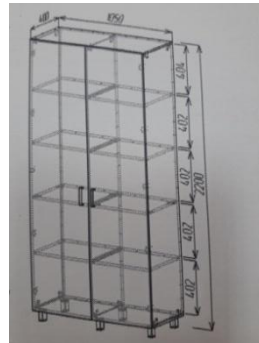

6	39100000-3	Dulap pentru documente	buc	1	<i>Dimensiuni: (2100 x 1000 x 410)</i> <i>Material: PAL melaminat 18 mm incleiat cu cant ABS 0.6 mm pe tot perimetrul și ABS 2mm pentru fașade, PFL alb laminat, 6 picioare reglabile h 100 mm din metal, mânere de deschidere din metal cu pasul de 128 mm, culoare inox, divizat în 2 secții a câte 4 polițe fixe, ușa este agățată prin 5 balamale de tip clip cu ajustor, Culoarea la solicitarea autorității contractante. Corectitudinea executării lucrării va fi controlată minutios, cu ajutorul organelor competente. Feroneria folosită trebuie să fie de calitate superioară. La asamblarea mobilei toate părțile vizibile necesită a fi curate, adică fără semne sau mecanisme de fixare vizibile. Orice încălcare a cerințelor tehnice duce la anularea comenzii.</i>