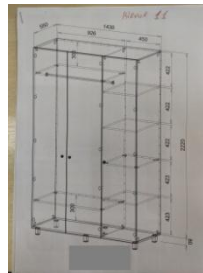

4	39100000-3	Dulap pentru haine și echipament	buc	1	<i>Dimensiuni: (2310 x 1400 x 550)</i> <i>Material: PAL melaminat 18 mm incleiat cu cant ABS 0.6 mm pe tot perimetru si ABS 2mm pentru fasade, PFL alb laminat, 4 rafturi pentru echipament, și o bară transversală din țeavă nichelată ø 25 mm pentru haine. Șase picioare reglabile h 100 mm din metal. Ușa este agățată prin 5 balamale de tip clip cu ajustor, mânere de deschidere din metal cu pasul de 128 mm culoarea inox. Culoarea la solicitarea autorității contractante.</i> <i>Corectitudinea executării lucrării va fi controlată minutios, cu ajutorul organelor competente. Feroneria folosită trebuie să fie de calitate superioară.. La asamblarea mobilei toate părțile vizibile necesită a fi curate ,adică fără semne sau mecanisme de fixare vizibile. Orice încălcare a cerințelor tehnice duce la anularea comenzii.</i>