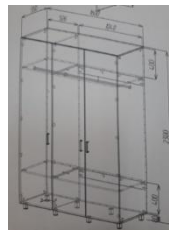

11	39100000-3	Dulap pentru haine	buc	1	<i>Dimensiuni: (2250 x 1650 x 550)mm, Material: PAL melaminat 18 mm incleiat cu cant ABS 0.6 mm pe tot perimetru si ABS 2mm pentru fasade, PFL alb laminat,o poliță în partea de jos a dulapului, și o bară transversală din țeavă nichelată ø 25 mm pentru haine. Patru picioare reglabile h 100 mm din metal, Ușa este agățată prin 5 balamale de tip clip cu ajustor.Culoarea la solicitarea autorității contractante. Corectitudinea executarii lucrării va fi controlată minutios,cu ajutorul organelor competente.Feroneria folosită trebuie să fie de calitate superioară.. La asamblarea mobilei toate părțile vizibile necesită a fi curate ,adică fără semne sau mecanisme de fixare vizibile.Orice încălcare a cerintelor tehnice duce la anularea comenzii.</i>