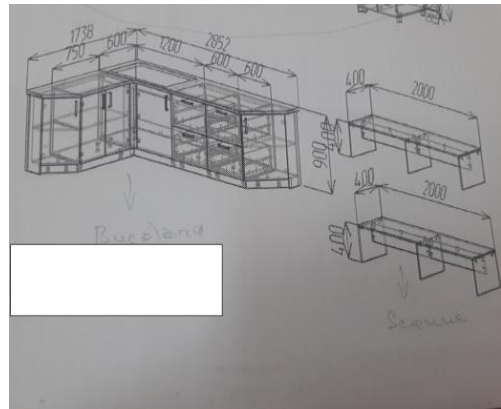

34	39100000-3	Masă de bucătărie în set cu două scaune	set	1	<i>Set mobilă de bucătărie</i> <i>Material: PAL melaminat 18 mm incleiat cu cant ABS 0.6 mm pe tot perimetru si ABS 2mm pentru fatade și capac, PFL alb laminat. Bucataria este compusa din mai multe dulapuri. Dulapurile cu sertare cu glisiere cu bile si dulapuri cu deschidere clasica a usilor. Usile sunt agatate pe doua balamali de tip clip cu ajustor. Blatul de bucatarie este de grosimea 38 mm. Chiuveta inox 0.8 mm.</i> <i>Culoarea PAL la solicitarea autorității contractante.</i> <i>Corectitudinea executarii lucrării va fi controlata minutios, cu ajutorul organelor competente. Feroneria folosita trebuie sa fie de calitate superioara.. La asamblarea mobilei toate părțile vizibile necesită a fi curate ,adică fără semne sau mecanisme de fixare vizibile. Orice încălcare a cerintelor tehnice duce la anularea comenzii.</i>	
<i>Notă: Opțiăm pentru trei nuanțe cromatice – “nu”; “Stejar deschis”; “Vișin.”</i>						
Lotul 2 Fotolii de birou				10700,00		
		Fotoliu de birou	Unit	10	<i>Fotoliul pe rotile este echipat cu mecanismul balansării, cruce metalică și rezemători de braț din plastic. Material șezut/spătar: poliuretan injectat cu densitate mare, material tapiterie – piele artificială. Înălțimea: 108 – 118 cm.</i>