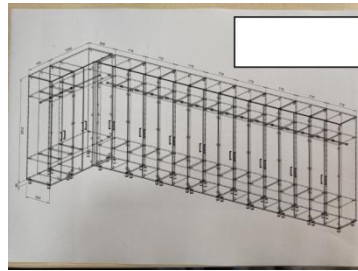

14	39100000-3	Dulapuri pentru vestiar	set	1	<i>Dimensiuni: (2330 x 6400 x 2000 x 550) mm. Material: PAL melaminat 18 mm incleiat cu cant ABS 0.6 mm pe tot perimetrul si ABS 2mm pentru fasade, PFL alb laminat. Dulapul este dotat cu 2 usi, fiecare, două polițe una partea de sus și una partea de jos și o bară transversală din țevă nichelată ø 25 mm pentru haine. Patru picioare reglabile h 100 mm din metal, Ușa este agățată prin 5 balamale de tip clip cu ajustor. Culoarea la solicitarea autorității contractante. Corectitudinea executării lucrării va fi controlată minutios, cu ajutorul organelor competente. Feroneria folosită trebuie să fie de calitate superioară. La asamblarea mobilei toate părțile vizibile necesită a fi curate, adică fără semne sau mecanisme de fixare vizibile. Orice încălcare a cerințelor tehnice duce la anularea comenzii.</i>