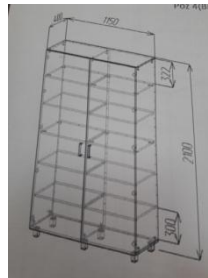

8	39100000-3	Dulap pentru documente	buc	1	<i>Dimensiuni: (2200 x 950 x 420) Material: PAL melaminat 18 mm incleiat cu cant ABS 0.6 mm pe tot perimetru si ABS 2mm pentru fasade, PFL alb laminat,</i> <i>6 picioare reglabile h 100 mm din metal, mânere de deschidere din metal cu pasul de 128 mm, culoare inox, divizat în 2 secții: prima secție a câte 4 polițe fixe, a doua secție cu bară transversală din țevă nichelată ø 25 mm pentru haine. Ușa este agățată prin 5 balamale de tip clip cu ajustor, culoarea la solicitarea autorității contractante. Corectitudinea executării lucrării va fi controlată minutios, cu ajutorul organelor competente. Feneria folosită trebuie să fie de calitate superioară. La asamblarea mobilei toate părțile vizibile necesită a fi curate, adică fără semne sau mecanisme de fixare vizibile. Orice încălcare a cerințelor tehnice duce la anularea comenzii.</i>