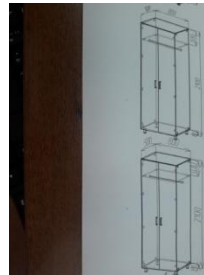

5	39100000-3	Dulap pentru haine	buc	2	<i>Dimensiuni: (2100 x 750 x 500)</i> <i>Material: PAL melaminat 18 mm incleiat cu cant ABS 0.6 mm pe tot perimetru si ABS 2mm pentru fasade, PFL alb laminat, o poliță în partea de sus a dulapului, și o bară transversală din țeavă nichelată ø 25 mm pentru haine. Patru picioare reglabile h 100 mm din metal. Ușa este agățată prin 4 balamale de tip clip cu ajustor, mânere de deschidere din metal cu pasul de 128 mm culoarea inox. Culoarea la solicitarea autorității contractante. Corectitudinea executării lucrării va fi controlată minutios, cu ajutorul organelor competente. Feroneria folosită trebuie să fie de calitate superioară. La asamblarea mobilei toate părțile vizibile necesită să fie curate, adică fără semne sau mecanisme de fixare vizibile. Orice încălcare a cerințelor tehnice duce la anularea comenzii.</i>