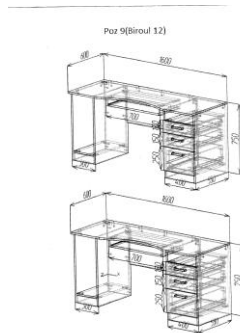

24	39100000-3	Masă de lucru	buc	3	<i>Dimensiuni:(750x1650x600)mm.</i> <i>Material: PAL melaminat 18 mm incleiat cu cant ABS 0.6 mm pe tot perimetru si ABS 2mm pentru fasade și capac, PFL alb laminat.</i> <i>Polița pentru tastatură: raft de depozitare 3 sertare glisiere cu bila.Capacul mesei cu forma neregulata,taiat curba linie.</i> <i>Culoarea PAL la solicitarea autoritățiicontractante.Corectitudinea executarii lucrării va fi controlata minutios,cu ajutorul organelor competente.Feroneria folosita trebuie sa fie de calitate superioara.. La asamblarea mobilei tote părțile vizibile necesită a fi curate ,adică fără semne sau mecanisme de fixare vizibile.Orice încălcare a cerintelor tehnice duce la anularea comenzii.</i>