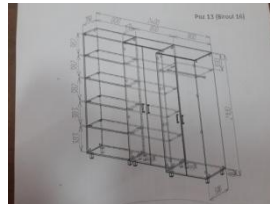

10	39100000-3	Dulap pentru haine, documente și echipament	buc	1	<i>Dimensiuni: (2100 x 2500 x 520-350) mm</i> <i>Material: PAL melaminat 18 mm incleiat cu cant ABS 0.6 mm pe tot perimetrul și ABS 2mm pentru fasade, PFL alb laminat, 10 picioare reglabile h 100 mm din metal, mânere de deschidere din metal, culoare inox cu pasul de 128 mm, divizat în 3 secții: prima secție cu bară transversală din țeavă nichelată ø 25 mm pentru haine a doua secție a câte 4 polițe fixe, a treia secție cu 4 polițe deschise. Ușele sunt agățate prin 4 balamale de tip clip cu ajustor, culoarea la solicitarea autorității contractante. Corectitudinea executării lucrării va fi controlată minutios, cu ajutorul organelor competente. Feroneria folosită trebuie să fie de calitate superioară. La asamblarea mobilei toate părțile vizibile necesită a fi curate, adică fără semne sau mecanisme de fixare vizibile. Orice încălcare a cerințelor tehnice duce la anularea comenzii.</i>