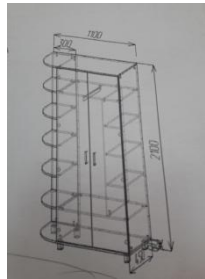

9	39100000-3	Dulap pentru haine	buc	1	<i>Dimensiuni: (2150 x 1150 x 450) mm, Material: PAL melaminat 18 mm incleiat cu cant ABS 0.6 mm pe tot perimetrul si ABS 2mm pentru fasade, PFL alb laminat, 5 picioare reglabile h 100 mm din metal, mânere de deschidere din metal, culoare inox cu pasul de 128 mm, divizat în 3 secții: prima secție a câte 5 polițe fixe, a doua secție cu bară transversală din țeavă nichelată ø 25 mm pentru haine, a treia secție cu polițe ovale deschise. Ușa este agățată prin 5 balamale de tip clip cu ajustor, culoarea la solicitarea autorității contractante. Corectitudinea executării lucrării va fi controlată minutios, cu ajutorul organelor competente. Feroneria folosită trebuie să fie de calitate superioară.. La asamblarea mobilei toate părțile vizibile necesită a fi curate, adică fără semne sau mecanisme de fixare vizibile. Orice încălcare a cerințelor tehnice duce la anularea comenzii.</i>