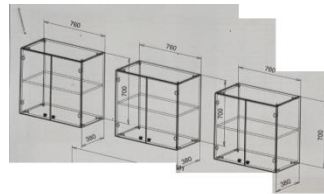

18	39100000-3	Dulapuri pe perete	buc	3	<i>Dimensiuni: (720x750x350) mm.</i> <i>Material: PAL melaminat 18 mm incleiat cu cant ABS 0.6 mm pe tot perimetrul si ABS 2mm pentru fasade, PFL alb laminat .</i> <i>Dulapul se instalează pe perete mânăne de deschidere din meta cu pasul de 128 mm, culoare ino.Culoarea PAL la solicitarea autorității contractante. Corectitudinea executarii lucrării va fi controlata minutios,cu ajutorul organelor competente.Feroneria folosita trebuie sa fie de calitate superioara.. La asamblarea mobilei tote părțile vizibile necesită a fi curate ,adică fără semne sau mecanisme de fixare vizibile.Orice încălcare a cerintelor tehnice duce la anularea comenzii.</i>	
19	39100000-3	Set polițe	set	1	<i>Dimensiuni: (370x1500x255) mm.</i> <i>Material PAL melaminat 36 mm încleiat cu ABS 2mm. Culoarea PAL la solicitarea autorității contractante</i>