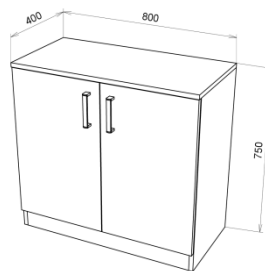

29	39100000-3	Noptieră	buc	1	<i>Dimensiuni: (750x750x420) mm..Material: PAL melaminat 18 mm incleiat cu cant ABS 0.6 mm pe tot perimetrul și ABS 2mm pentru fatade și capac, PFL alb laminat. Noptiera este dotată cu doua usi agatate cu cite doua balamali de tip clip cu ajustor, mânere de deschidere din metal de culoare inox cu un singur surub de montare , pe crapodine, cu o singura polita. Culoarea PAL la solicitarea autorității contractante.</i> <i>Corectitudinea executării lucrării va fi controlată minutios, cu ajutorul organelor competente. Feroneria folosită trebuie să fie de calitate superioară. La asamblarea mobilei toate părțile vizibile necesită a fi curate ,adică fără semne sau mecanisme de fixare vizibile. Orice încălcare a cerințelor tehnice duce la anularea comenzii.</i>	
30	39100000-3	Lambriuri pentru perete	buc	20	<i>Dimensiuni (1250x200)mm Material: PAL melaminat 18 mm. incleiat cu ABS 2mm pe tot perimetrul. Culoarea PAL la solicitarea autorității contractante.</i>