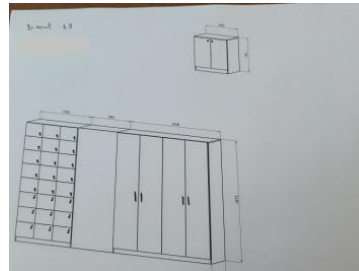

12	39100000-3	Set dulapuri	set.	1	<i>Dimensiuni: (2100 x 4350x 420)mm</i> <i>Material: PAL melaminat 18 mm incleiat cu cant ABS 0.6 mm pe tot perimetrul și ABS 2mm pentru fasade, PFL alb laminat,</i> <i>Ușile sunt agățate prin intermediul a 5 bălămăli de tip clip cu ajustor, ușile mici cu lăcățele sunt agățate cu câte 2 bălămăli la fel de tip clip cu ajustor.</i> <i>Culoarea la solicitarea autorității contractante. Corectitudinea executării lucrării va fi controlată minutios, cu ajutorul organelor competente. Feroneria folosită trebuie să fie de calitate superioară.. La asamblarea mobilei toate părțile vizibile necesită a fi curate ,adică fără semne sau mecanisme de fixare vizibile.Orice încălcare a cerințelor tehnice duce la anularea comenzii.</i>