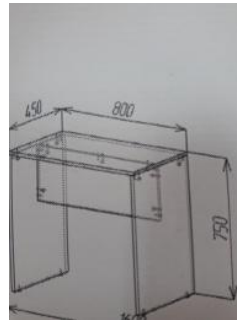

23	39100000-3	Masă de lucru	buc	1	<i>Dimensiuni: (750 x 850 x 460)mm.</i> <i>Material: PAL melaminat 18 mm incleiat cu cant ABS 0.6 mm pe tot perimetrul și ABS 2mm pentru fașade și capac, PFL alb laminat .Culoarea PAL la solicitarea autorității contractant..Corectitudinea executării lucrării va fi controlată minutios,cu ajutorul organelor competente.Feroneria folosită trebuie să fie de calitate superioară.. La asamblarea mobilei toate părțile vizibile necesită a fi curate ,adică fără semne sau mecanisme de fixare vizibile.Orice încălcare a cerințelor tehnice duce la anularea comenzii.</i>