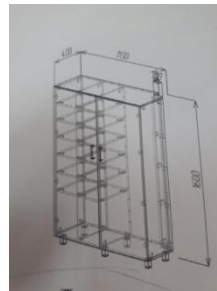

2	39100000-3	Dulap pentru haine	buc	1	<p><i>Dimensiuni: (2500 x 1400 x 400) Material: PAL melaminat 18 mm incleiat cu cant ABS 0.6 mm pe tot perimetrul și ABS 2mm pentru fasade, PFL alb laminat , șase picioare reglabile h 100 mm din metal, mânere de deschidere din metal, culoare inox pas 128 mm, divizat în 8 secții a câte o poliță fixă, ușa din PAL melaminat 18 mm, este agățată prin 3 balamale de tip clip cuajustor ,ușile acoperite cu oglinzi cu fațet de 10 mm, fiecare usa dispune de încuietoare pentru securizare . Culoarea la solicitarea autorității contractante. Corectitudinea executării lucrării va fi controlată minutios,cu ajutorul organelor competente.Feroneria folosită trebuie să fie de calitate superioară.La asamblarea mobilei toate părțile vizibile necesită a fi curate ,adică fără semne sau mecanisme de fixare vizibile.Orice încălcare a cerințelor tehnice duce la anularea comenzii.</i></p>	
---	------------	--------------------	-----	---	--	--

3	39100000-3	Dulap pentru haine și documente	buc	1	<p><i>Dimensiuni (1610x1200x420) Material: PAL melaminat 18 mm incleiat cu cant ABS 0.6 mm pe tot perimetrul și ABS 2mm pentru fasade, PFL alb laminat , șase picioare reglabile h 100 mm di metal, mânere de deschidere din metal pasul de 128 mm, culoare inox, divizat în 2 secții: prima secție a câte 6 polițe fixe, a doua secție cu bară transversală din țeavă nichelată ø 25 mm pentru haine. Ușa este agățată prin 4 balamale de tip clip cu ajustor, Culoarea la solicitarea autorității contractante. Corectitudinea executării lucrării va fi controlată minutios, cu ajutorul organelor competente. Feroneria folosită trebuie să fie de calitate superioară. La asamblarea mobilei toate părțile vizibile necesită a fi curate ,adică fără semne sau mecanisme de fixare vizibile. Orice încălcare a cerintelor tehnice duce la anularea comenzii.</i></p>	
---	------------	---------------------------------	-----	---	---	--