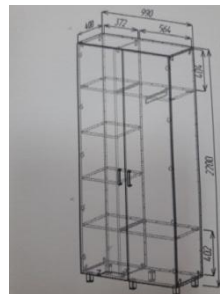

7	39100000-3	Dulap pentru documente și haine	buc	1	<i>Dimensiuni: (2200 x 950 x 420) Material: PAL melaminat 18 mm incleiat cu cant ABS 0.6 mm pe tot perimetru si ABS 2mm pentru fasade, PFL alb laminat,</i> <i>6 picioare reglabile h 100 mm din metal, mânere de deschidere din metal cu pasul de 128 mm, culoare inox, divizat în 2 secții: prima secție a câte 4 polițe fixe, a doua secție cu bară transversală din țevă nichelată ø 25 mm pentru haine. Ușa este agățată prin 5 balamale de tip clip cu ajustor, culoarea la solicitarea autorității contractante. Corectitudinea executării lucrării va fi controlată minutios, cu ajutorul organelor competente. Feroneria folosită trebuie să fie de calitate superioară. La asamblarea mobilei toate părțile vizibile necesită a fi curate, adică fără semne sau mecanisme de fixare vizibile. Orice încălcare a cerințelor tehnice duce la anularea comenzii.</i>