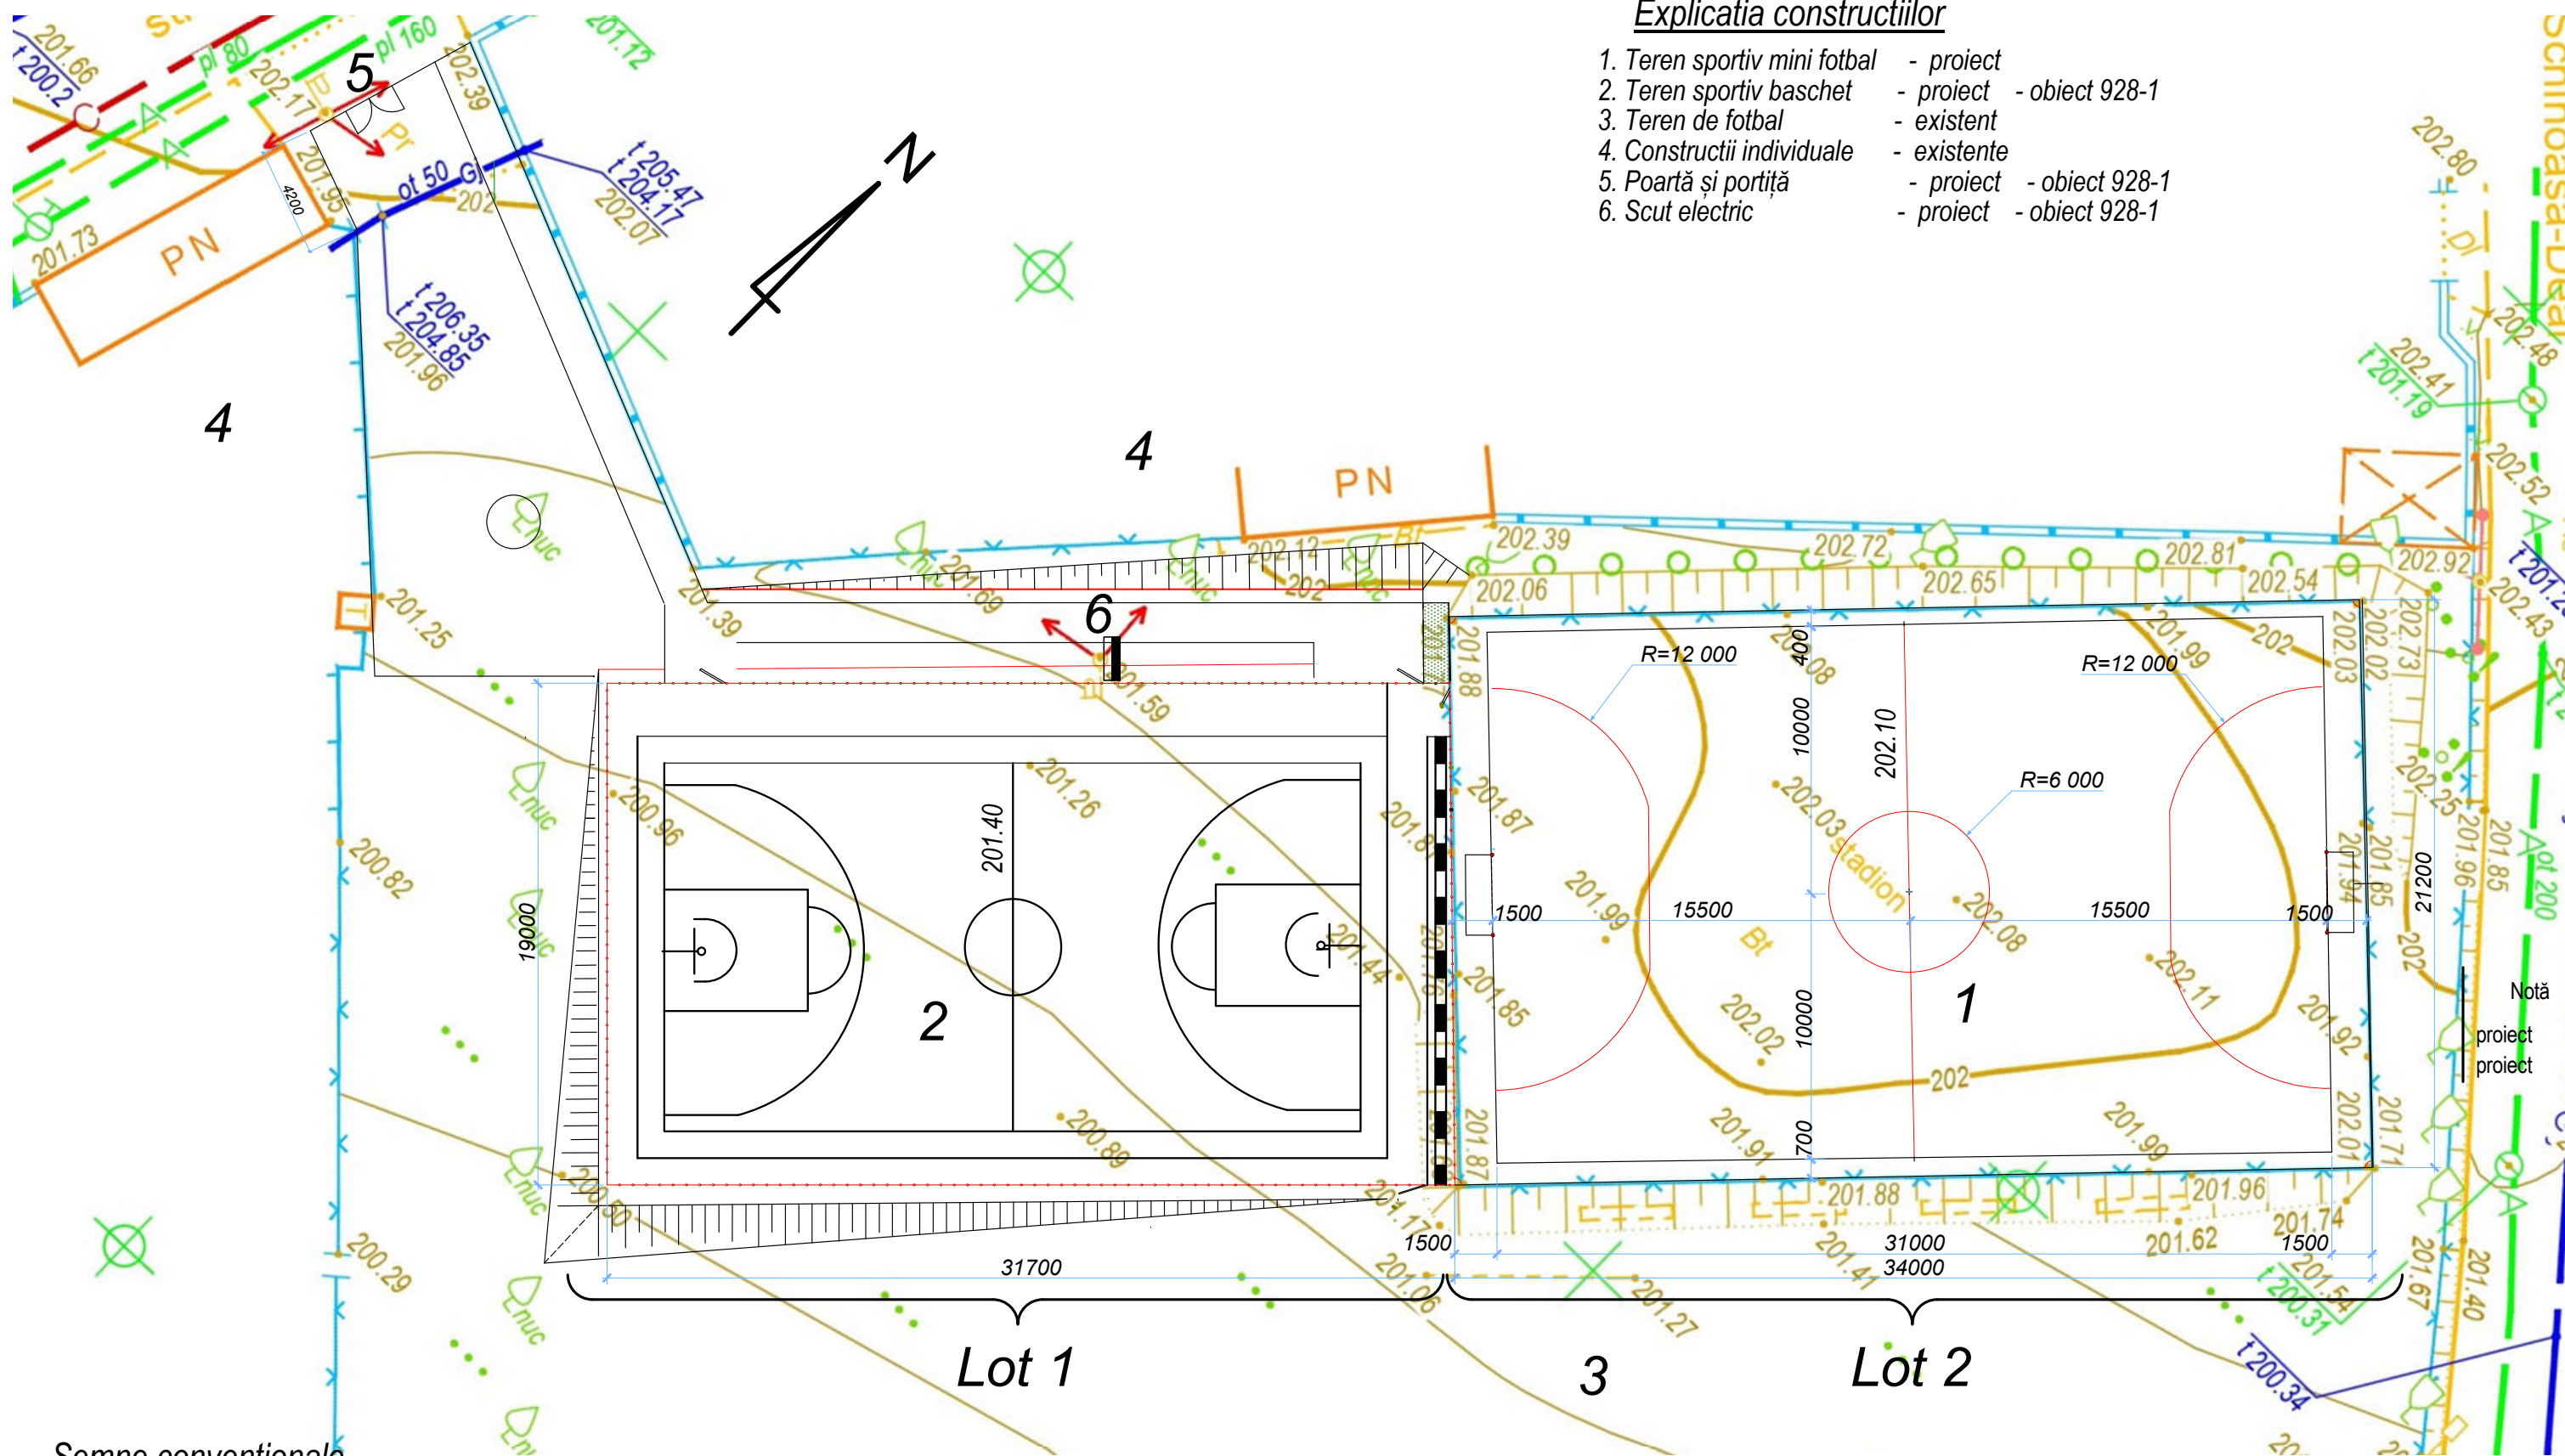

# Plan trasare sc.1:250

## Explicatia constructiilor

- 1. Teren sportiv mini fotbal - proiect
- 2. Teren sportiv baschet - proiect - obiect 928-1
- 3. Teren de fotbal - existent
- 4. Constructii individuale - existente
- 5. Poartă și porțiță - proiect - obiect 928-1
- 6. Scut electric - proiect - obiect 928-1

## Semne convenționale

- îngrădire metalica h=4m
- îngrădire metalica h=6m
- perete de sprigin cu scaune

Beneficiar: Primaria or.Codru		Reconstructia stadionului de mini fotbal din str.Schinoasa Deal, nr.7 or.Codru pe terenul cu nr.cadastral 0131131086 (Lot 2)		2020	928 - 2 - PG
Manager	Florea A.			Faza	Foia
Arh Sef	Cazacu T.			PE	3
Arhitect	Mirzenco G				
Plan trasare sc.1:250				Firma "CAZACU" SRL Atelier de arhitectura si creatie "Faur"	