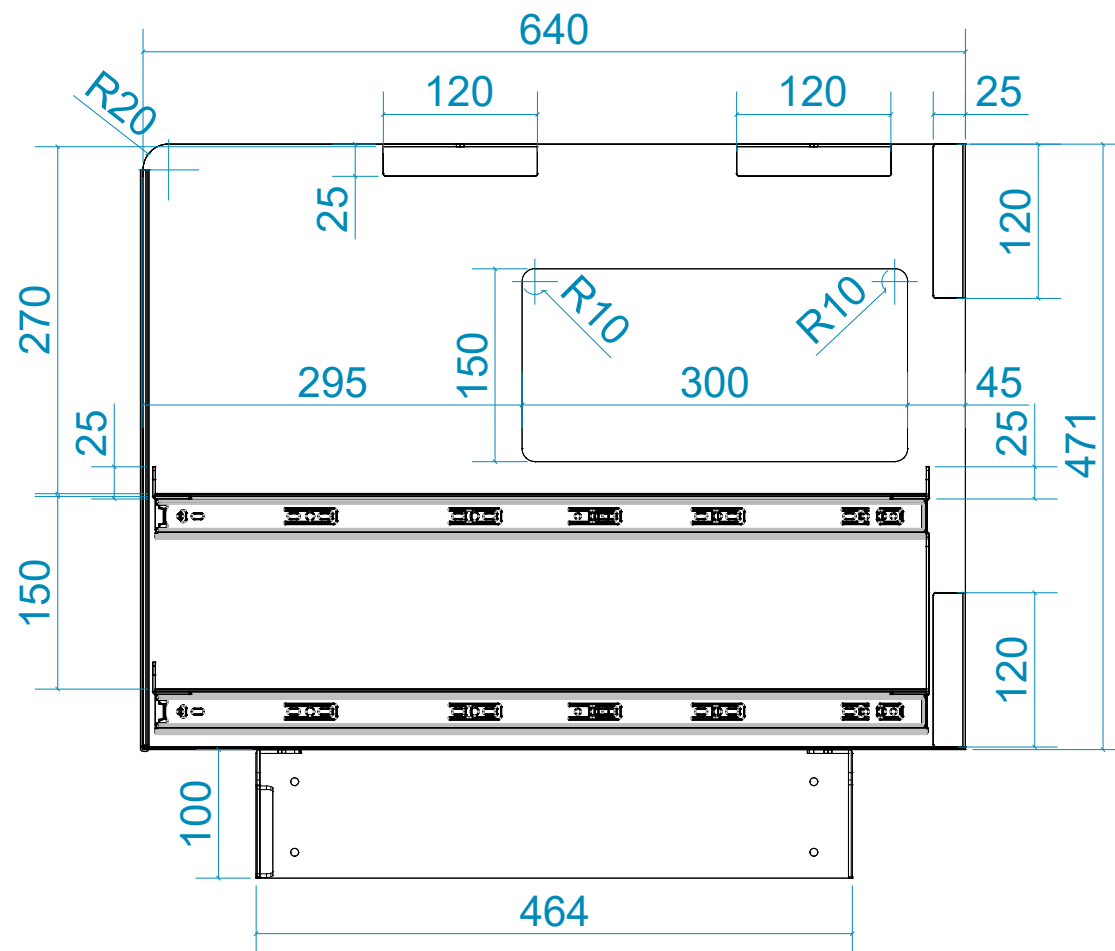

Навесная тумба для принтера и документов с выдвигаемыми полками

Вид спереди

" СОГЛАСОВАНО "

Заказчик \_\_\_\_\_

" \_\_\_\_ " \_\_\_\_\_ 2026 г.

Съемная полка с регулировкой по высоте

Вид слева

Вид справа