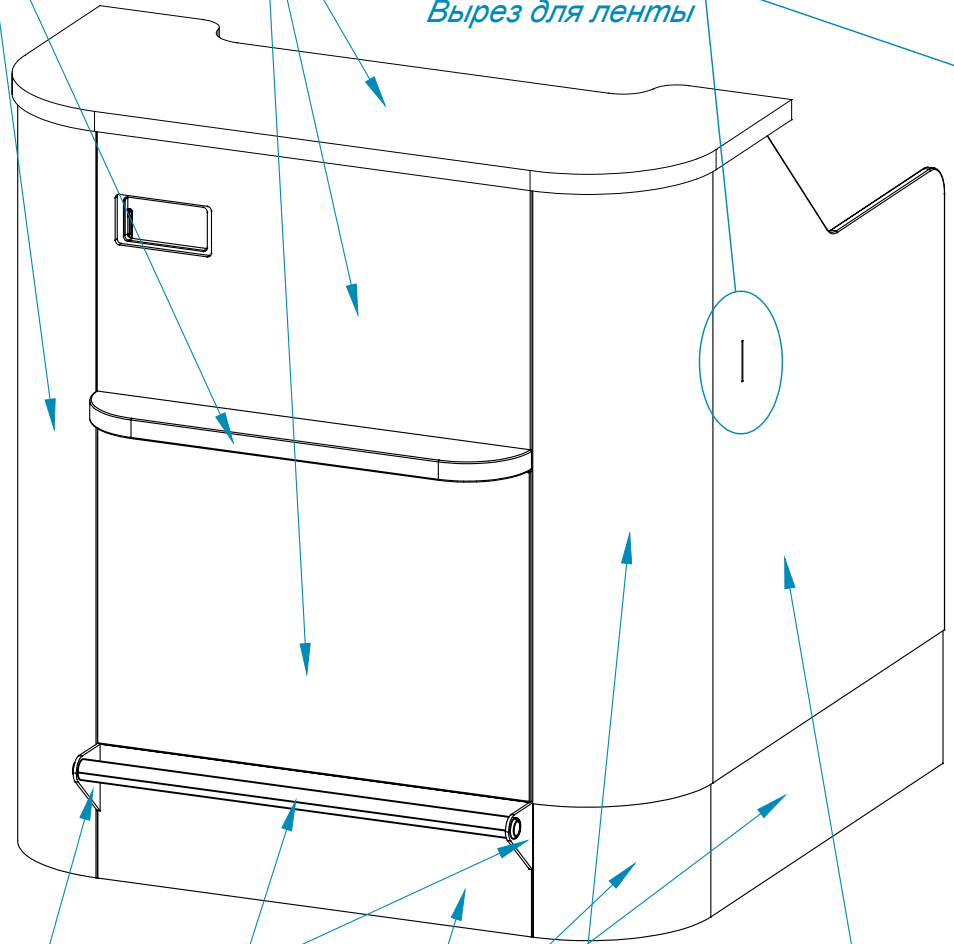

"СОГЛАСОВАНО"

Заказчик \_\_\_\_\_

"\_\_\_\_\_" \_\_\_\_\_ 2026 г.

Check in counter Type1 Species 1 Soehnle R  
/Стойка регистрации\_New Тип1\_Вид1\_Soehnle R

Сталь нержавеющая 0,8-1 мм (шлифованная)

Влагостойкая основа. Лицевая сторона - искусственный камень STARON Bright White BW010 12 мм