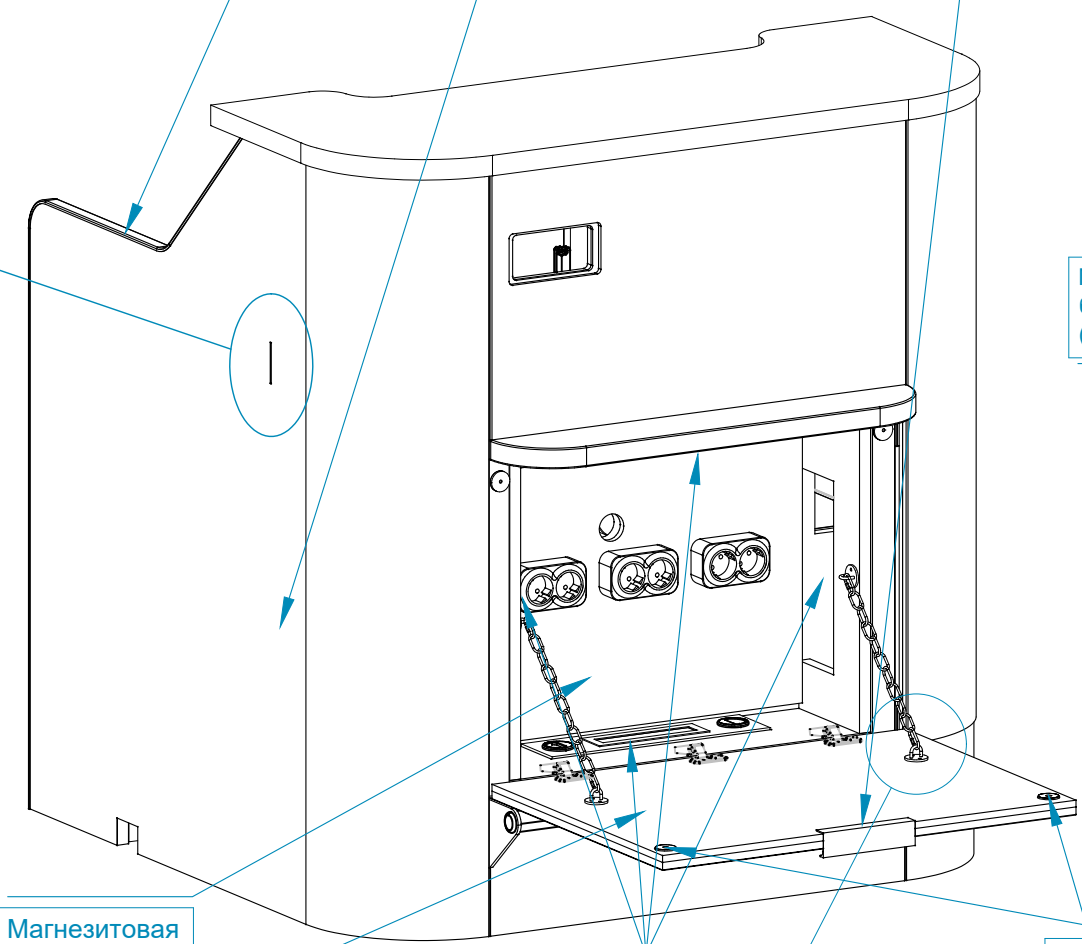

Сталь нержавеющая 0,8-1 мм (шлифованная)

Ручка U 9 серебро анод.5 м.(Арт. 36541(Вияр))

Заглушка для кабеля врезной GTV MERIDA 51/180 алюминий

Ручка MD 61 (DD 61) белая (Арт.87372 (Вияр))

Магнетитовая плита 10 мм