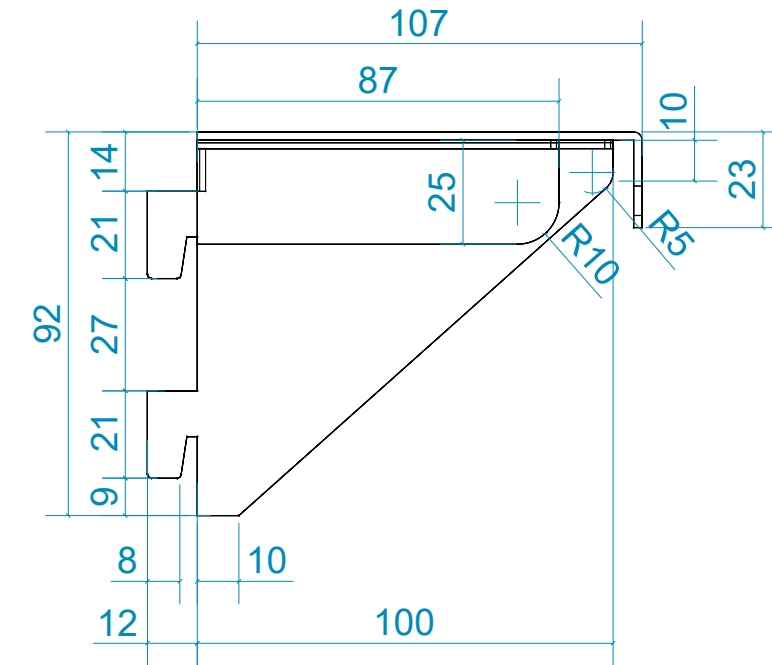

Съемная полка с регулировкой по высоте

Вид слева