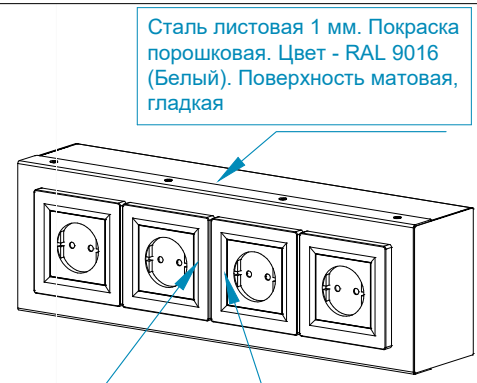

" \_\_\_\_\_ " 2026 г.

Check in counter Type1 Species 1 Soehnle R /Стойка регистрации\_New Тип1\_Вид1\_Soehnle R

Заглушка GTV MERIDA под кабеля 51x450 Алюминий

Врезной профиль - обрамление асимметричный ТГ для плиты 18мм L=5500мм серебро (Арт.17427(ПКФ Выбор)). Покраска. Цвет- RAL 9016 (Белый). Поверхность матовая, гладкая