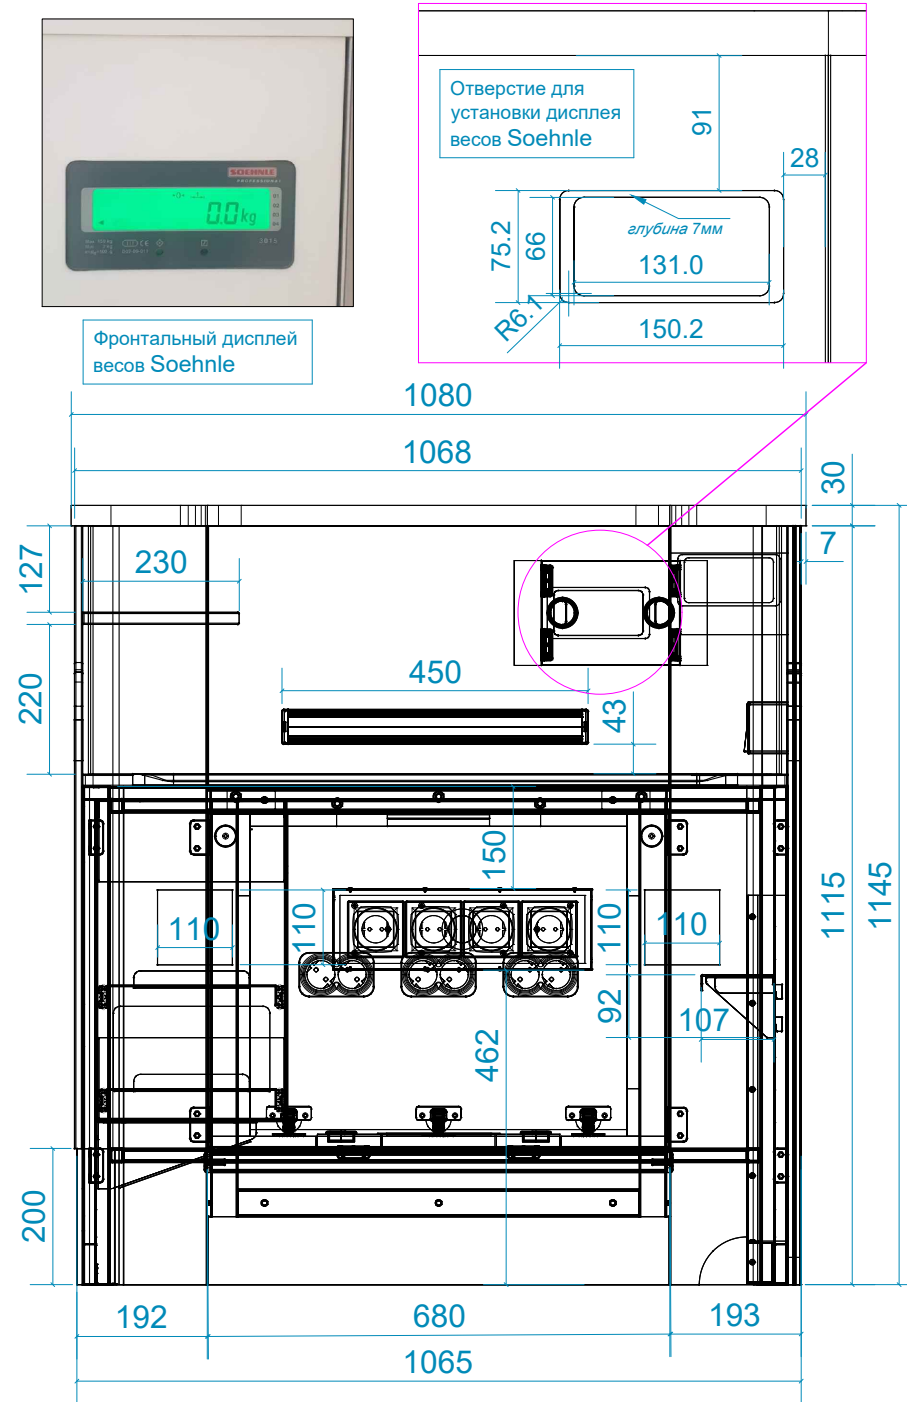

Вид спереди