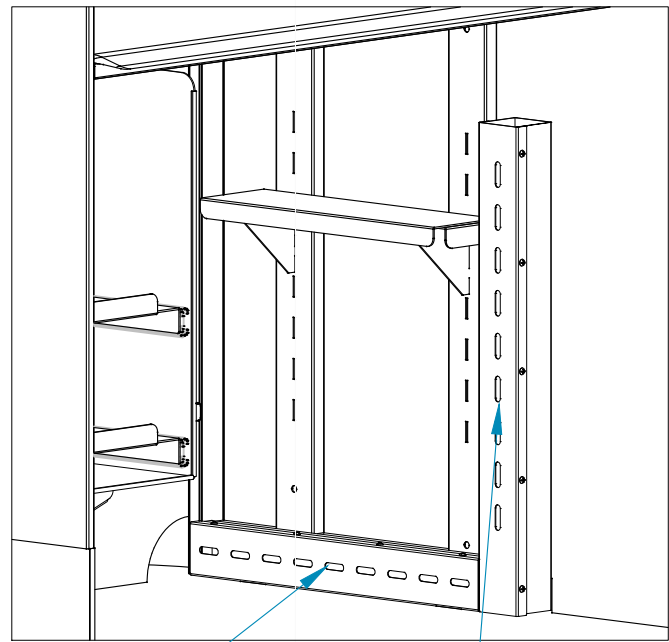

Панель дисплея весов Soehnle

Вырез для вывода кабелей (110x110 мм)

Розеточный блок

Кабель-канал алюминиевый 60x40мм (с 1 крышкой). Сталь листовая 1 мм. Покраска порошковая. Цвет- RAL 9016 (Белый). Поверхность матовая, гладкая

Кабель-канал алюминиевый 60x60мм (с 1 крышкой). Сталь листовая 1 мм. Покраска порошковая. Цвет- RAL 9016 (Белый). Поверхность матовая, гладкая. С заземлением