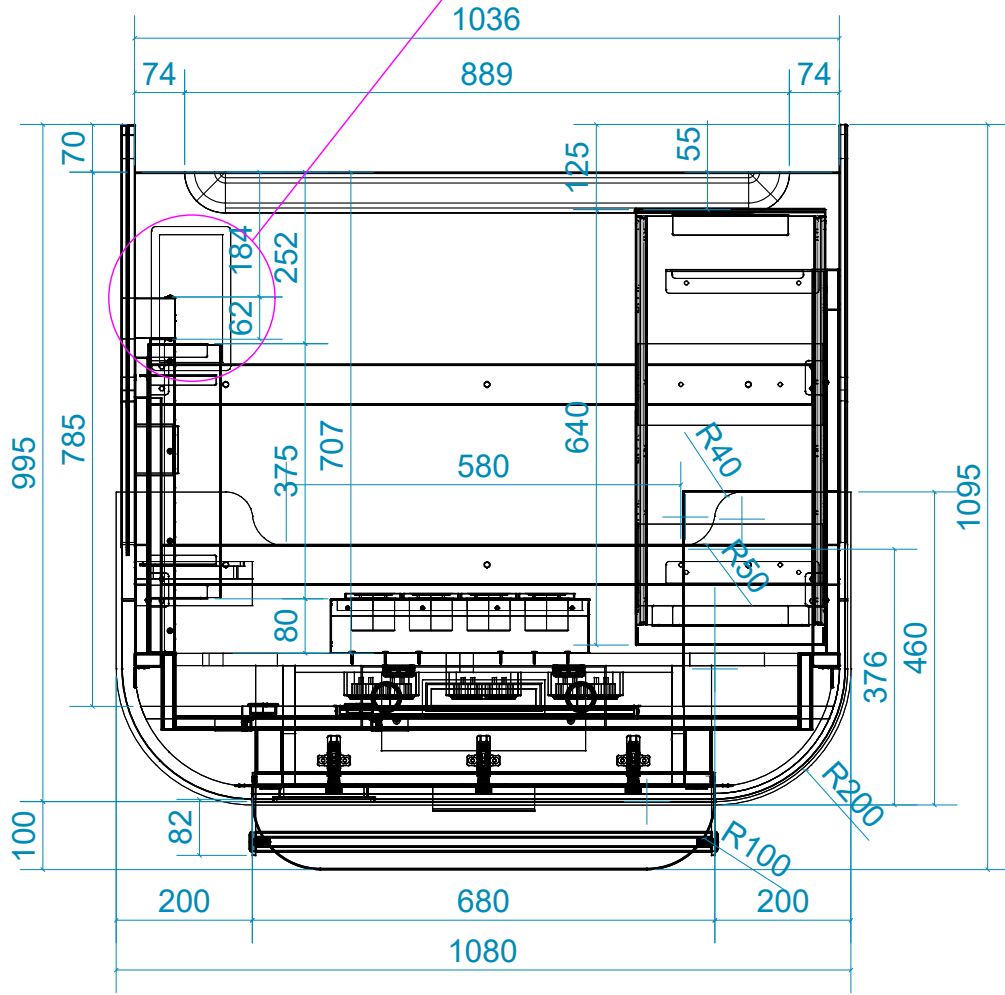

Плита ламинированная пластиком - EGGER W980 ST (Белый)

Вырез для вывода кабелей (60x40 мм)

Ревизионный люк

Панель дисплея весов Soehnle

Вырез для вывода кабелей (110x110 мм)

Розеточный блок

Вырез для вывода кабелей (70x70 мм)

Вид спереди

Отверстие для установки дисплея весов Soehnle

Фронтальный дисплей весов Soehnle

Вид слева

Панель дисплея весов Soehnle  
Ревизионный люк

Вид сзади

Ревизионный люк

Панель дисплея оператора весов Soehnle