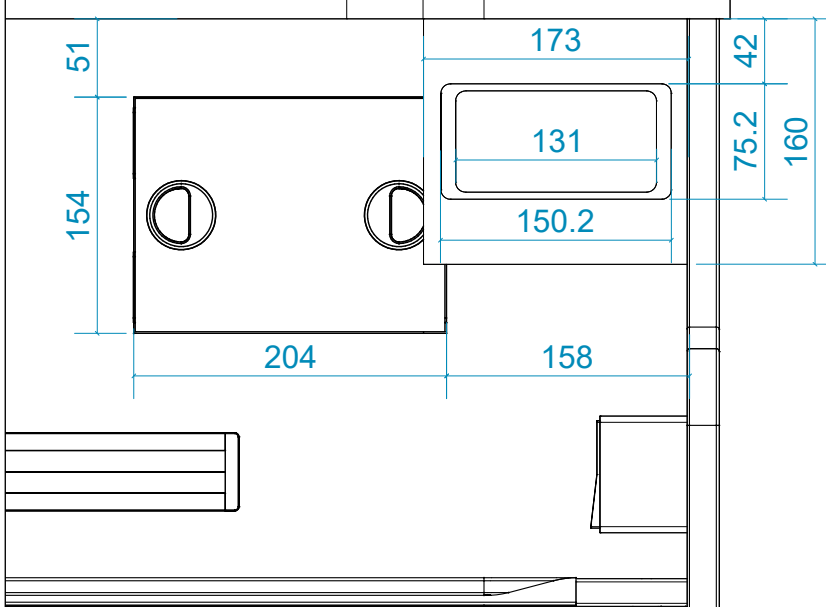

Ревизионный люк

Панель дисплея оператора весов Soehnle

МДФ_18 мм покрыт НРЛ пластиком Egger W 980 (белый);
кромка 2 мм. Фиксация - мебельные магниты

МДФ_25 мм покрыт НРЛ пластиком Egger W 980 (белый);
кромка 2 мм. Фиксация - уголок - металл 1 мм (цвет - белый)