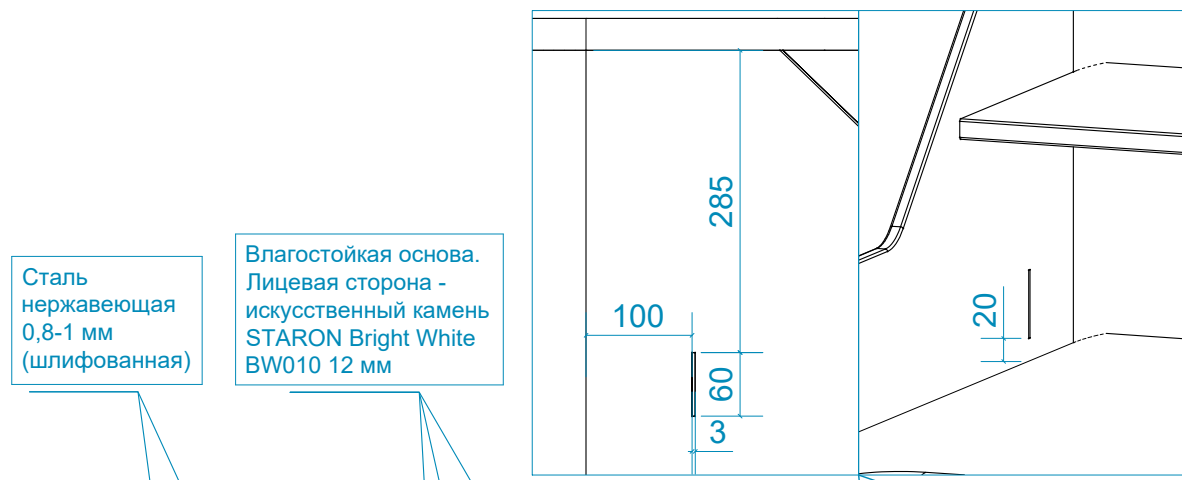

Сталь нержавеющая 0,8-1 мм (шлифованная)

Влагостойкая основа. Лицевая сторона - искусственный камень STARON Bright White BW010 12 мм