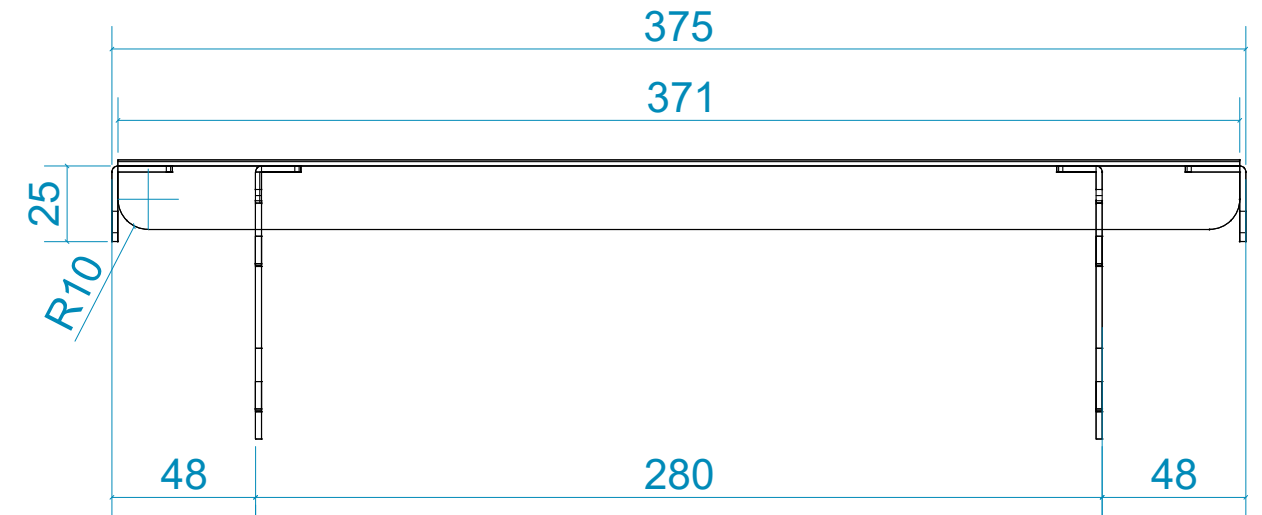

" \_\_\_\_\_ " 2026 г.

Съемная полка с регулировкой по высоте

Вид справа

Вид слева

Check in counter Type1 Species 1 Soehnle R /Стойка регистрации\_New Тип1\_Вид1\_Soehnle R

Вид сверху

Пульт конвейеров SRK

Отверстия для установки пульта конвейеров SRK