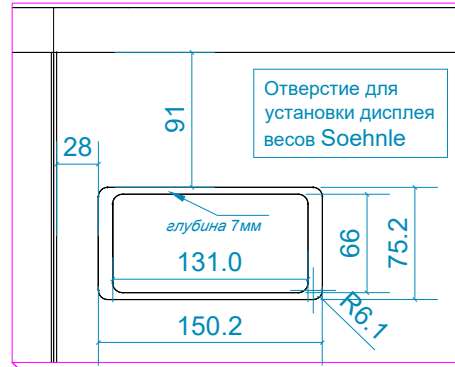

" \_\_\_\_\_ " 2026 г.

Съемная полка с регулировкой по высоте

Вид справа

Вид слева

Check in counter Type1 Species 1 Soehnle R /Стойка регистрации\_New Тип1\_Вид1\_Soehnle R

Вид сверху

Пульт конвейеров SRK

Отверстия для установки пульта конвейеров SRK

Вид спереди

Отверстие для установки дисплея весов Soehnle

Фронтальный дисплей весов Soehnle

Вид слева

Панель дисплея весов Soehnle  
Ревизионный люк

Вид сзади

Ревизионный люк

Панель дисплея оператора весов Soehnle