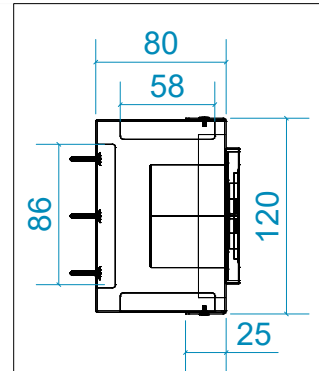

Сталь листовая 1 мм. Покраска порошковая. Цвет - RAL 9016 (Белый). Поверхность матовая, гладкая

Сталь листовая 2 мм. Покраска порошковая. Цвет - RAL 9016 (Белый). Поверхность матовая, гладкая

Влагостойкая основа. Лицевая сторона - искусственный камень STARON Bright White BW010 12 мм

Плита ламинированная пластиком - EGGER W980 ST (Белый)

Искусственный камень STARON Bright White BW010 12 мм

Труба металлическая 60x20 мм . Покраска порошковая. Цвет - RAL 9016 (Белый). Поверхность матовая, гладкая

Эрго кромка (полиуритан) (серия KBS).

Навесная тумба для принтера и документов с выдвижными полками
Направляющие шариковые частичного выдвижения Assuride 2132 нагрузка до 35 кг на пару 600 мм (Арт.422.40.960(Häfele))

Уголок для фиксации стойки к полу. Покраска порошковая. Цвет - RAL 9016 (Белый). Поверхность матовая, гладкая

Труба металлическая 60x20 мм . Покраска порошковая. Цвет - RAL 9016 (Белый). Поверхность матовая, гладкая

Плита ламинированная пластиком - EGGER W980 ST (Белый)