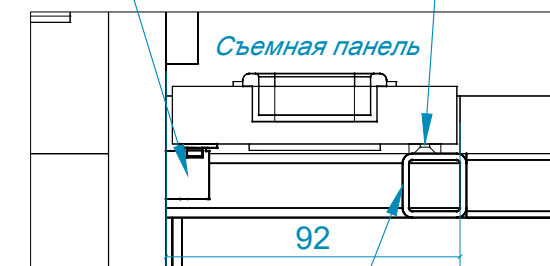

Съемная панель

92

Заземление

Магнетитовая  
плита 10 мм

Вырез для вывода  
кабелей

Фиксация панели - неодимовый магнит  
30x5мм под потай 4,5-7,5мм (зенковка)  
Усилие на отрыв - 16кг.  
(neodimoviy-magnit.com.ua)