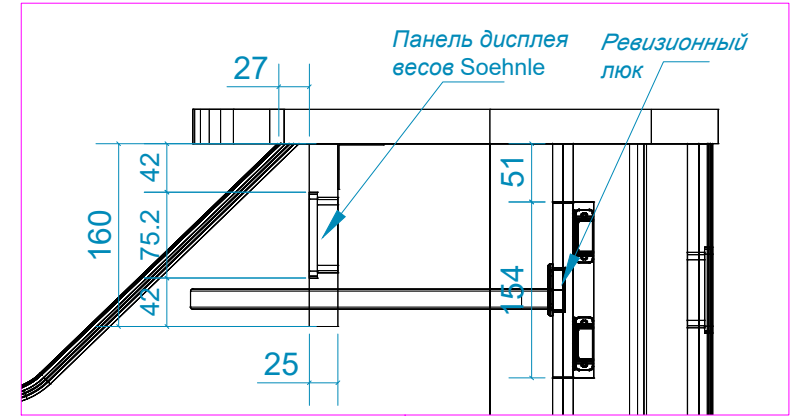

Вид спереди

Отверстие для установки дисплея весов Soehnle

Фронтальный дисплей весов Soehnle

Вид слева

Панель дисплея весов Soehnle  
Ревизионный люк

Вид сзади

Ревизионный люк

Панель дисплея оператора весов Soehnle