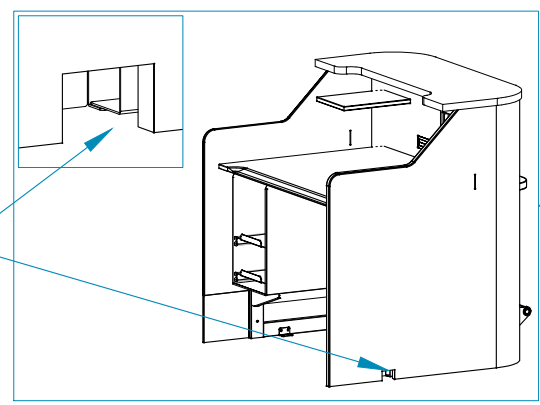

Плита ламинированная пластиком - EGGER W980 ST (Белый)

Вырез для вывода кабелей (60x40 мм)

Ревизионный люк

Панель дисплея весов Soehnle

Вырез для вывода кабелей (110x110 мм)

Розеточный блок

Вырез для вывода кабелей (70x70 мм)