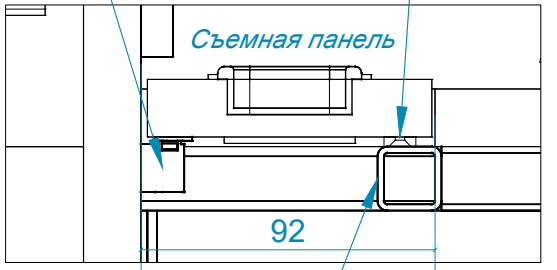

Фанера 10 мм

Вырез для вывода кабелей

Магнит мебельный белый (накладной) (Арт.51944 (Вияр))  
Фиксация панели - неодимовый магнит 10x3мм под потай 4-7,5мм (зенковка) Усилие на отрыв - 1,5 кг. (neodimoviy-magnit.com.ua)