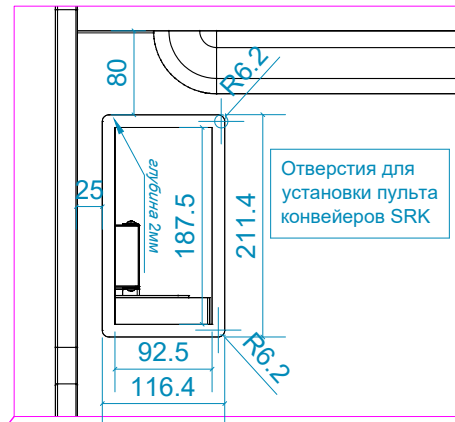

Плита ламинированная пластиком - EGGER W980 ST (Белый)

Вырез для вывода кабелей (60x40 мм)

Ревизионный люк

Панель дисплея весов Soehnle

Вырез для вывода кабелей (110x110 мм)

Розеточный блок

Вырез для вывода кабелей (70x70 мм)

" \_\_\_\_\_ " 2026 г.

Съемная полка с регулировкой по высоте

Вид справа

Вид слева

Check in counter Type1 Species 1 Soehnle R /Стойка регистрации\_New Тип1\_Вид1\_Soehnle R

Вид сверху

Пульт конвейеров SRK

Отверстия для установки пульта конвейеров SRK

Вид спереди

Отверстие для установки дисплея весов Soehnle

Фронтальный дисплей весов Soehnle

Вид слева

Панель дисплея весов Soehnle  
Ревизионный люк

Вид сзади

Ревизионный люк

Панель дисплея оператора весов Soehnle