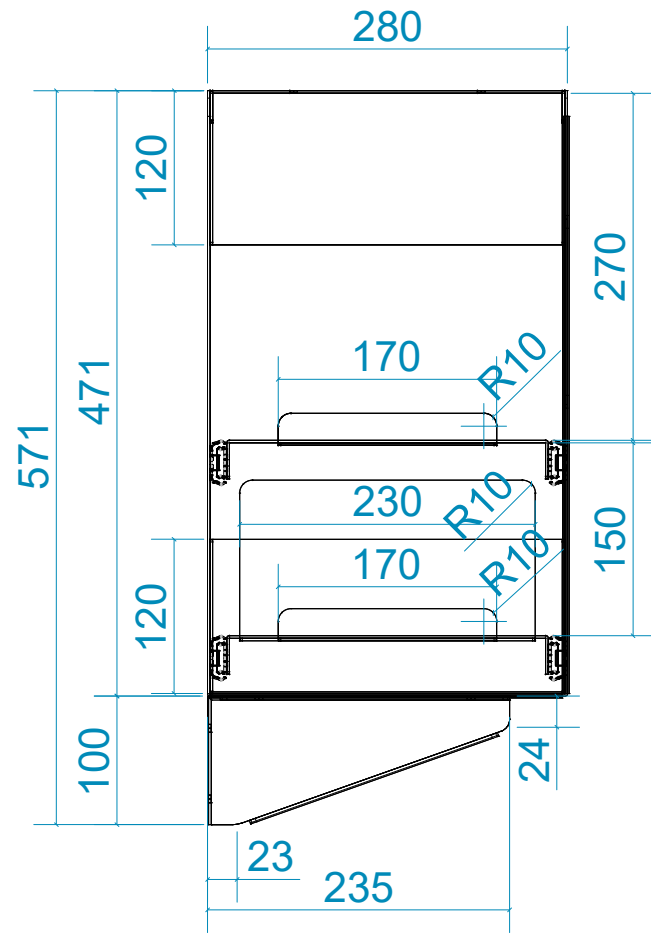

Вид спереди

Навесная тумба для принтера и документов с выдвигающимися полками

Вид спереди

" СОГЛАСОВАНО "

Заказчик _____

" _____ " 2026 г.