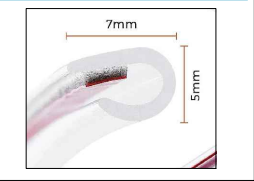

Сталь листовая 3мм. Покраска порошковая. Цвет - RAL 9016 (Белый). Поверхность матовая, гладкая

Защитная полоса для автомобильных кромок STRICALVER (4 метра) Арт.V0706 (electronicstar.com.ua)

Сталь листовая 2 мм. Покраска порошковая. Цвет - RAL 9016 (Белый). Поверхность матовая, гладкая