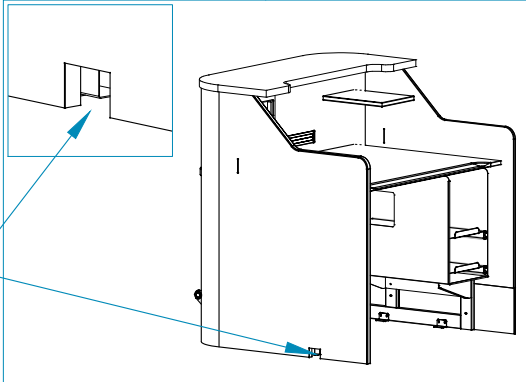

Плита ламинированная пластиком - EGGER W980 ST (Белый)

Вырез для вывода кабелей (60x40 мм)

" С О Г Л А С О В А Н О "

Заказчик _____

" _____ " 2026 г.

Check in counter Type1 Species 1 Soehnle L /Стойка регистрации_New Тип1_Вид1_Soehnle L