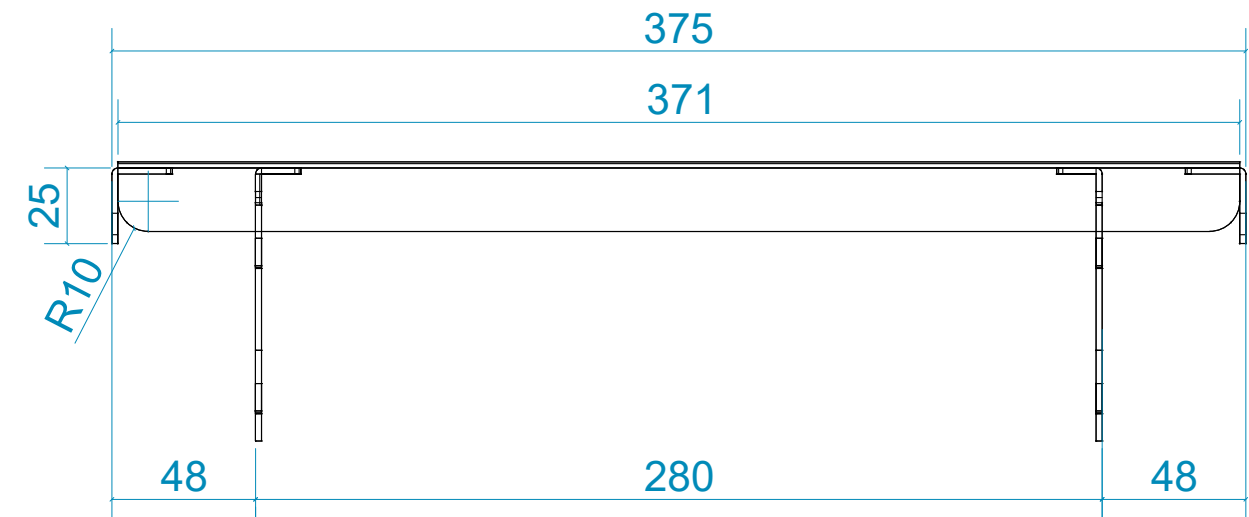

Навесная тумба для принтера и документов с выдвигаемыми полками

Вид спереди

" СОГЛАСОВАНО "

Заказчик \_\_\_\_\_

" \_\_\_\_ " \_\_\_\_\_ 2026 г.

Съемная полка с регулировкой по высоте

Вид слева

Вид справа