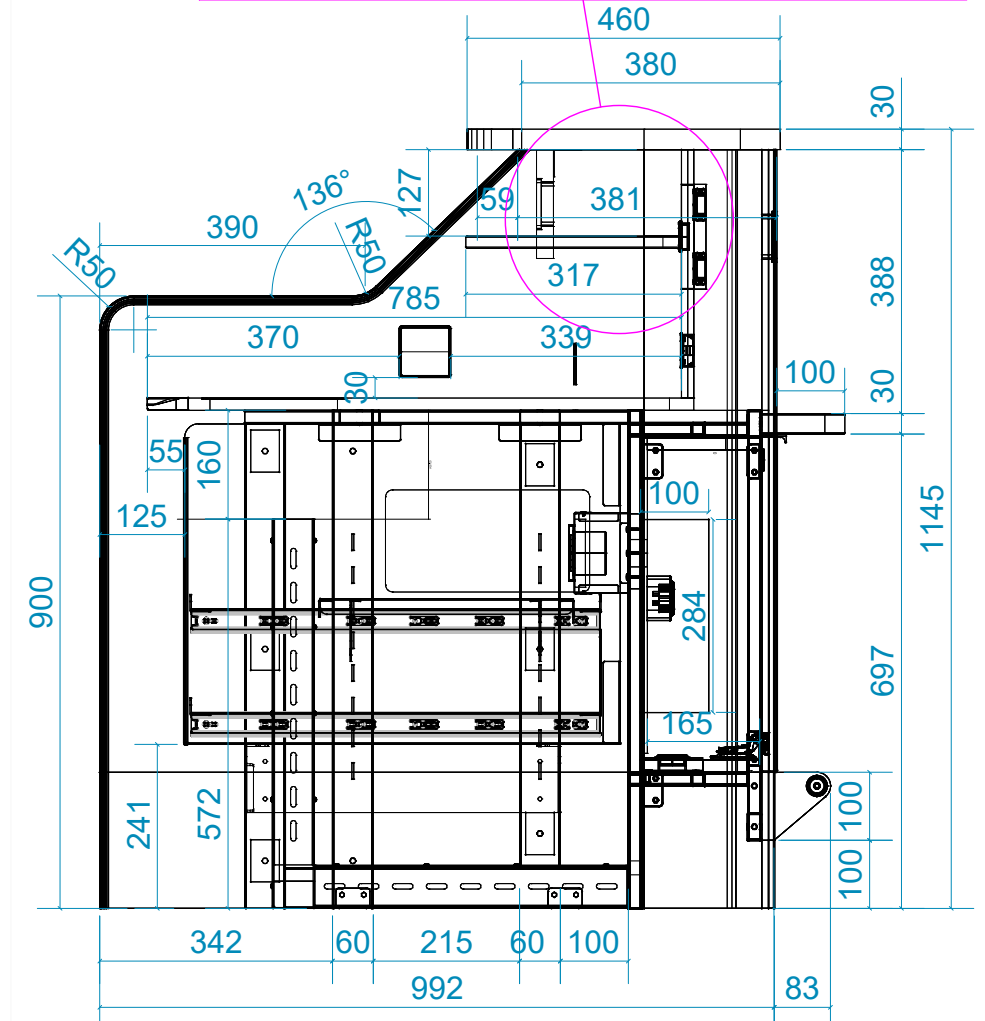

Вид спереди

Отверстие для установки дисплея весов Soehnle

Фронтальный дисплей весов Soehnle

Вид слева

Панель дисплея весов Soehnle  
Ревизионный люк

Вид сзади

Ревизионный люк

Панель дисплея оператора весов Soehnle