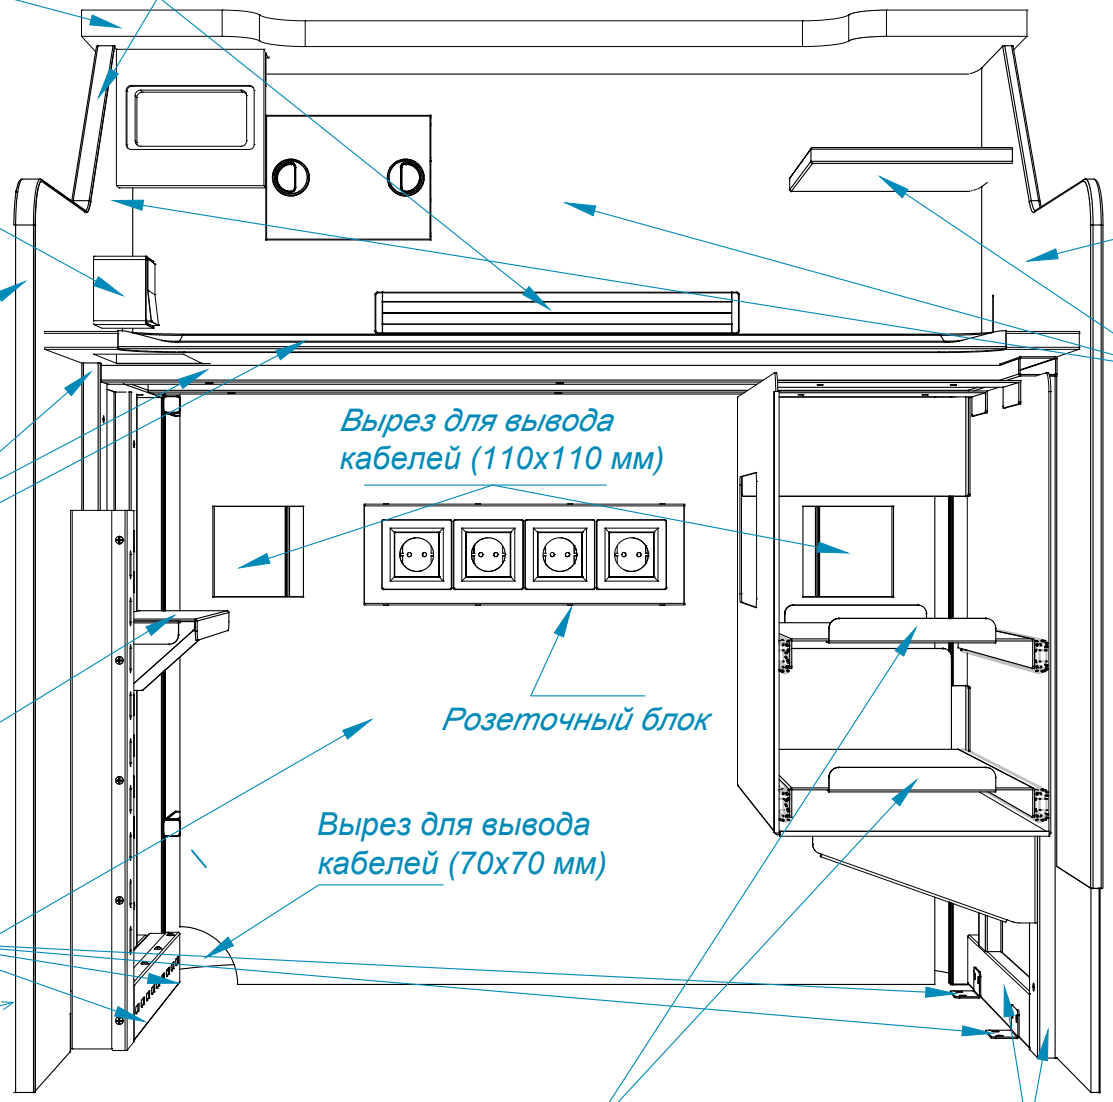

Съемная полка с регулировкой по высоте

Уголок для фиксации стойки к полу. Покраска порошковая. Цвет - RAL 9016 (Белый). Поверхность матовая, гладкая

Плита ламинированная пластиком - EGGER W980 ST (Белый)