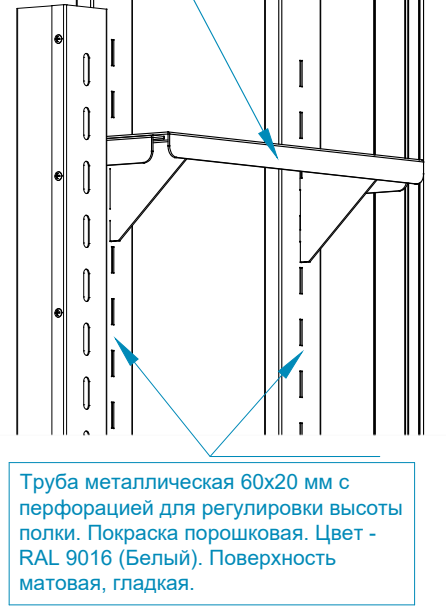

Труба металлическая 60x20 мм с перфорацией для регулировки высоты полки. Покраска порошковая. Цвет - RAL 9016 (Белый). Поверхность матовая, гладкая.