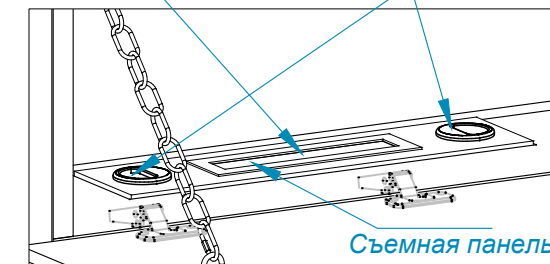

Влагостойкая основа.
Лицевая сторона -
искусственный камень
STARON Bright White
BW010 12 мм

Сталь
нержавеющая
0,8-1 мм
(шлифованная)

Вырез для ленты

285

100

60

20

Сталь
нержавеющая
0,8-1 мм
(шлифованная)

МДФ гнуклеенная,
лицевая сторона -
искусственный
камень STARON
Bright White BW010
12 мм

Труба метал.
D-30мм. Сталь
нержавеющая
(шлифованная)

Сталь
нержавеющая
5 мм
(шлифованная)

Сталь
нержавеющая
0,8-1 мм
(шлифованная)

Врезной профиль - обрамление
асимметричный ТГ для плиты
18мм L=5500мм серебро
(Арт.17427(ПКФ Выбор)). Покраска.
Цвет - RAL 9016 (Белый).
Поверхность матовая, гладкая

Ручка U 9 серебро
анод.5 м.(Арт.
36541(Вияр))

Заглушка для кабеля
врезной GTV MERIDA
51/180 алюминий

Ручка MD 61 (DD 61) белая
(Арт.87372 (Вияр))

Сталь нержавеющая
0,8-1 мм (шлифованная)

Искусственный
камень STARON
Bright White
BW010 12 мм

Съемная панель

Магнит мебельный
белый (накладной)
(Арт.51944 (Вияр))

Фиксация панели -
неодимовый магнит 10x3мм
под потай 4-7,5мм (зенковка)
Усилие на отрыв - 1,5 кг.
(neodimoviy-magnit.com.ua)