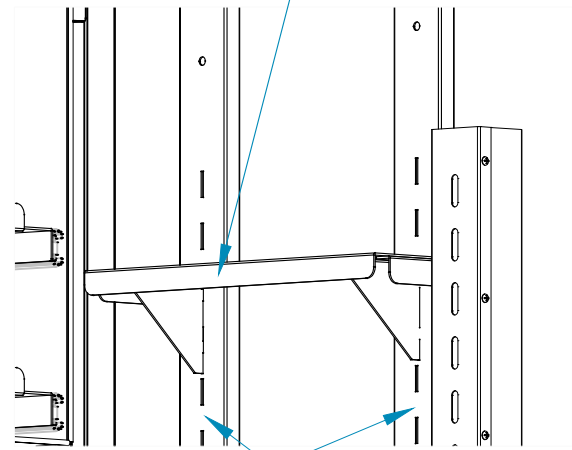

Труба металлическая 60x20 мм с перфорацией для регулировки высоты полки. Покраска порошковая. Цвет - RAL 9016 (Белый). Поверхность матовая, гладкая.

" СОГ ЛАС О В А Н О "
 Заказчик _____
 " _____ 2026 г.

Check in counter Type1 Species 1 Soehnle R /Стойка регистрации_New Тип1_Вид1_Soehnle R