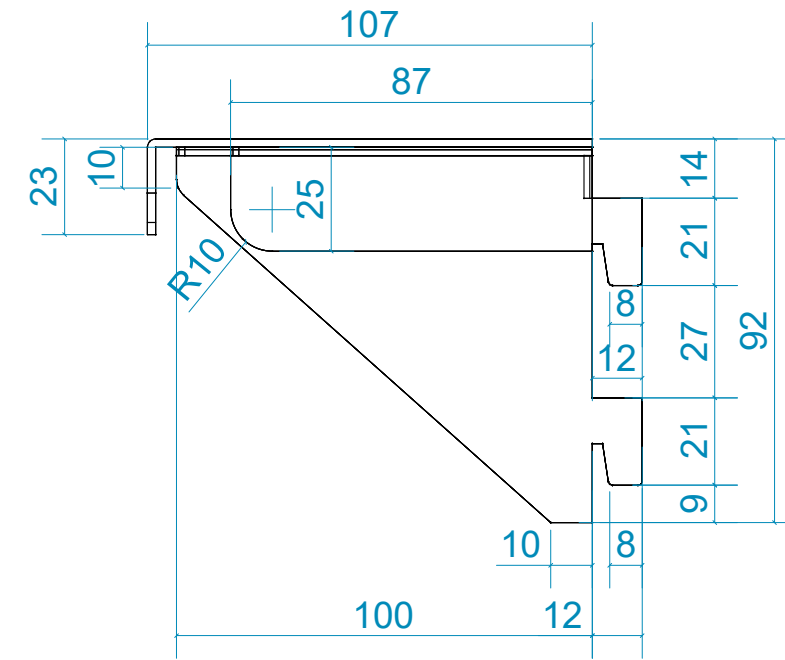

Съемная полка с регулировкой по высоте

Вид справа