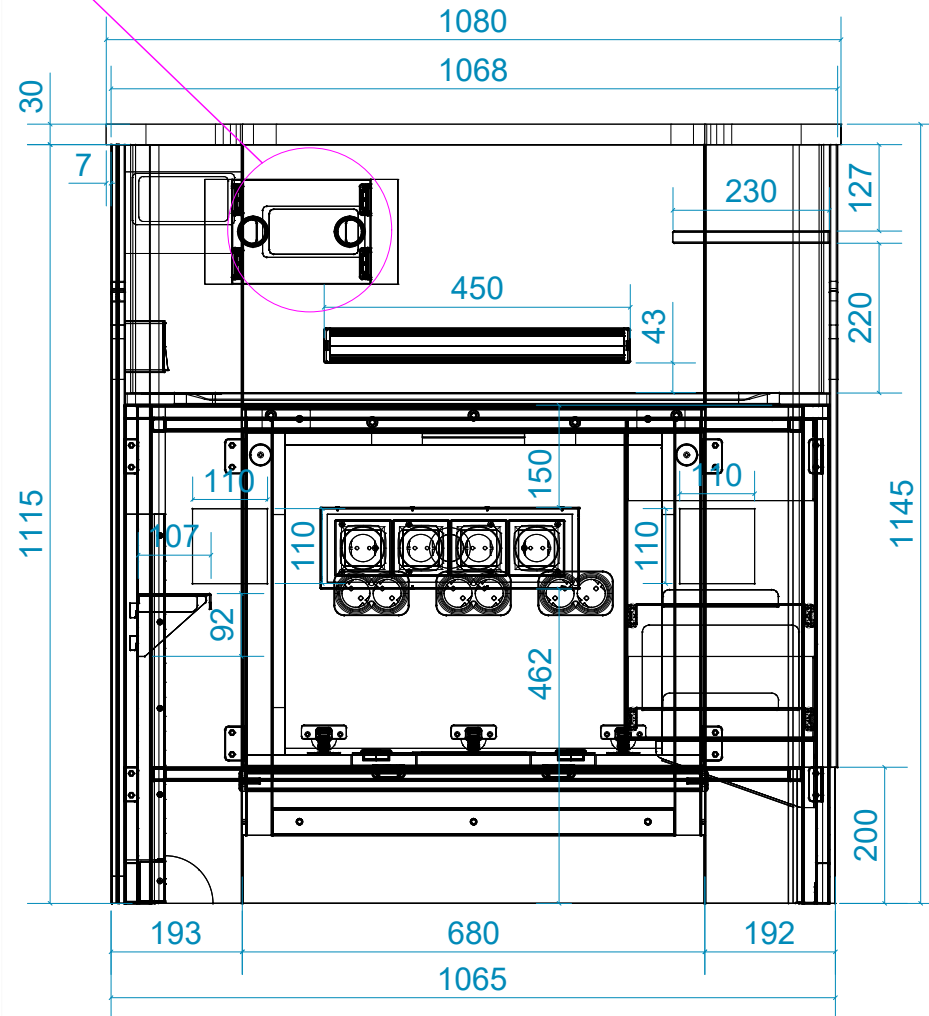

Плита ламинированная пластиком - EGGER W980 ST (Белый)

Вырез для вывода кабелей (60x40 мм)

Ревизионный люк

Панель дисплея весов Soehnle

Вырез для вывода кабелей (110x110 мм)

Розеточный блок

Вырез для вывода кабелей (70x70 мм)

Вид спереди

Отверстие для установки дисплея весов Soehnle

Фронтальный дисплей весов Soehnle

Вид слева

Панель дисплея весов Soehnle  
Ревизионный люк

Вид сзади

Ревизионный люк

Панель дисплея оператора весов Soehnle