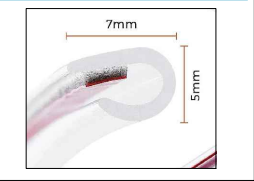

Сталь листовая 3мм. Покраска порошковая. Цвет- RAL 9016 (Белый). Поверхность матовая, гладкая

Защитная полоса для автомобильных кромок STRICALVER (4 метра) Арт.V0706 (electronicstar.com.ua)

Сталь листовая 2 мм. Покраска порошковая. Цвет - RAL 9016 (Белый). Поверхность матовая, гладкая