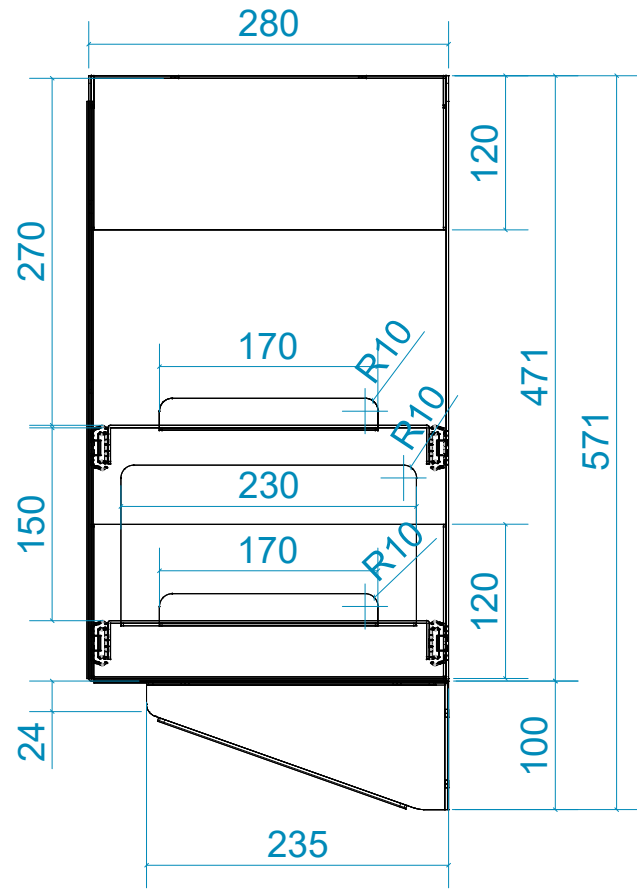

Вырез для вывода кабелей (60x40 мм)

" С О Г Л А С О В А Н О "

Заказчик \_\_\_\_\_

" \_\_\_\_\_ " 2026 г.

Check in counter Type1 Species 1 Soehnle L /Стойка регистрации\_New Тип1\_Вид1\_Soehnle L

Вид спереди