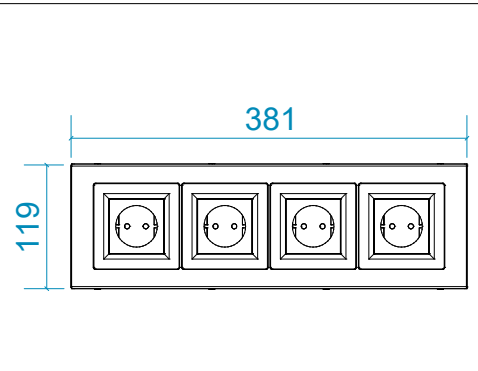

Сталь листовая 1 мм. Покраска порошковая. Цвет - RAL 9016 (Белый). Поверхность матовая, гладкая

Сталь листовая 2 мм. Покраска порошковая. Цвет - RAL 9016 (Белый). Поверхность матовая, гладкая

Влагостойкая основа. Лицевая сторона - искусственный камень STARON Bright White BW010 12 мм

Плита ламинированная пластиком - EGGER W980 ST (Белый)

Искусственный камень STARON Bright White BW010 12 мм

Труба металлическая 60x20 мм . Покраска порошковая. Цвет - RAL 9016 (Белый). Поверхность матовая, гладкая

Эрго кромка (полиуритан) (серия KBS).

Навесная тумба для принтера и документов с выдвижными полками
Направляющие шариковые частичного выдвижения Assuride 2132 нагрузка до 35 кг на пару 600 мм (Арт.422.40.960(Häfele))

Уголок для фиксации стойки к полу. Покраска порошковая. Цвет - RAL 9016 (Белый). Поверхность матовая, гладкая

Труба металлическая 60x20 мм . Покраска порошковая. Цвет - RAL 9016 (Белый). Поверхность матовая, гладкая

Плита ламинированная пластиком - EGGER W980 ST (Белый)