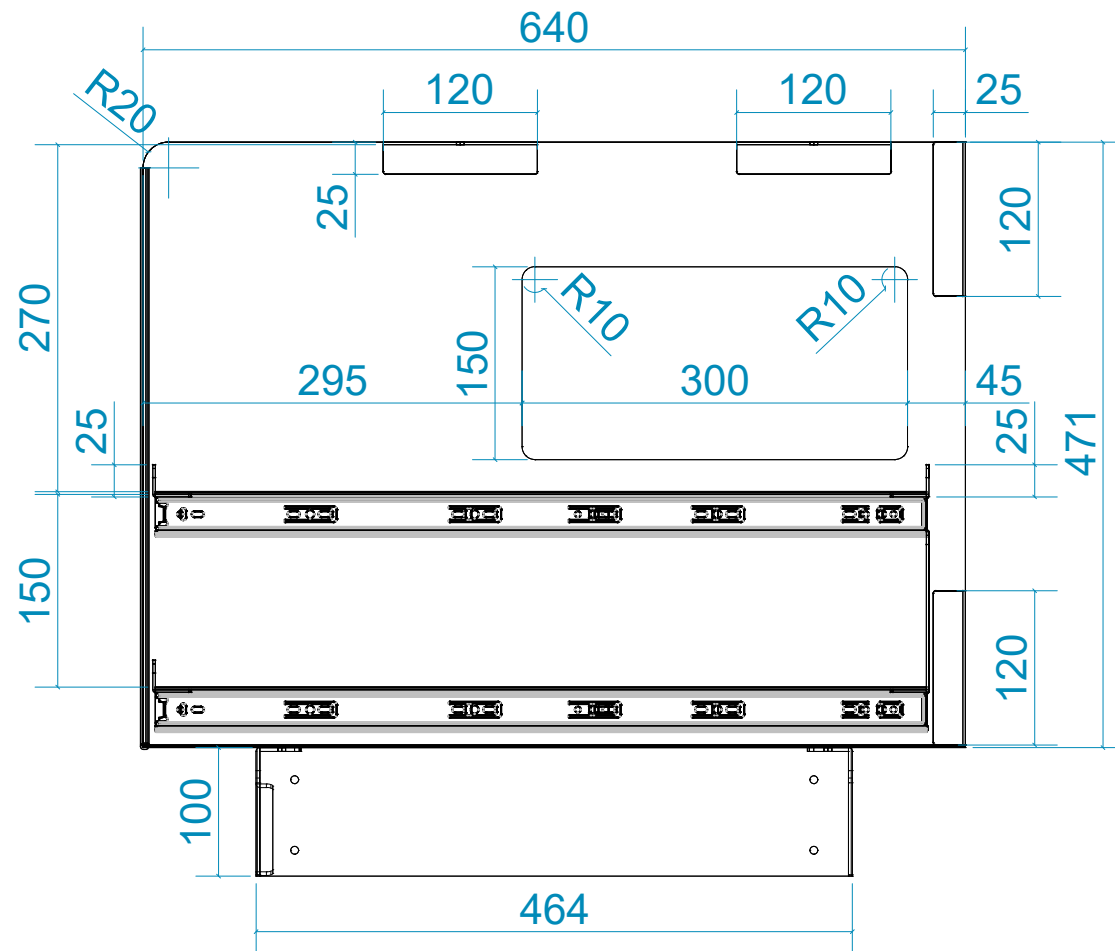

Вид спереди

Вид спереди

" СОГЛАСОВАНО "

Заказчик _____

" _____ " 2026 г.

Вид справа

Вид слева

Check in counter Type1 Species 1 Soehnle R /Стойка регистрации_New Тип1_Вид1_Soehnle R