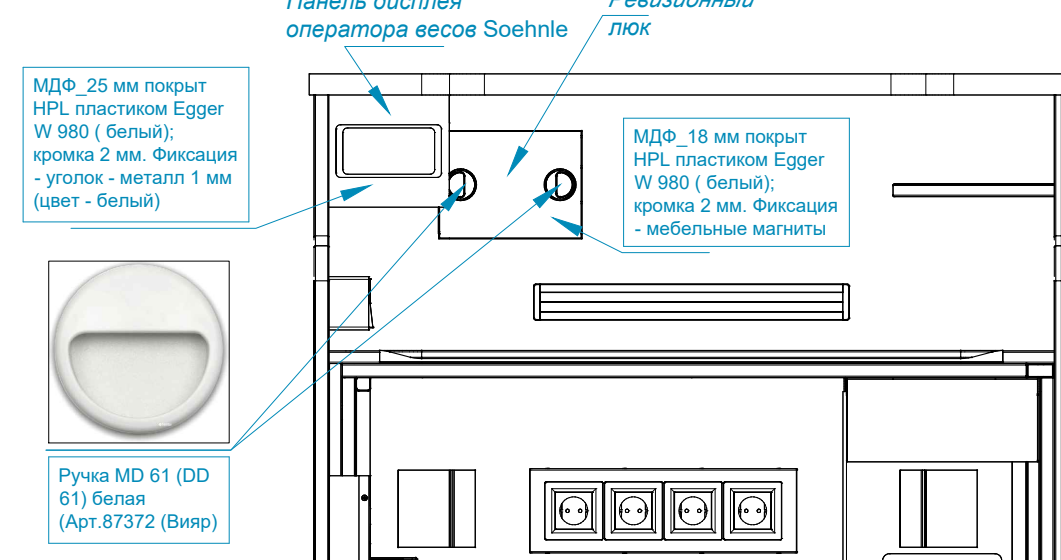

Вид сзади

"СОГЛАСОВАНО"
Заказчик _____
"_____" 2026 г.

Check in counter Type1 Species 1 Soehnle L /Стойка регистрации_New Тип1_Вид1_Soehnle L