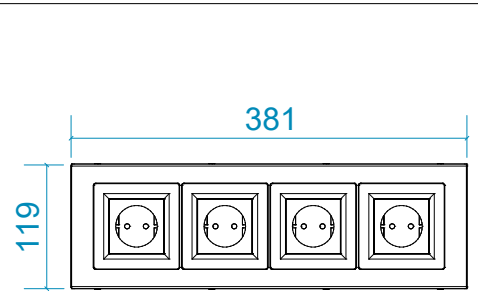

Сталь листовая 1 мм. Покраска порошковая. Цвет - RAL 9016 (Белый). Поверхность матовая, гладкая

Сталь листовая 2 мм. Покраска порошковая. Цвет - RAL 9016 (Белый). Поверхность матовая, гладкая