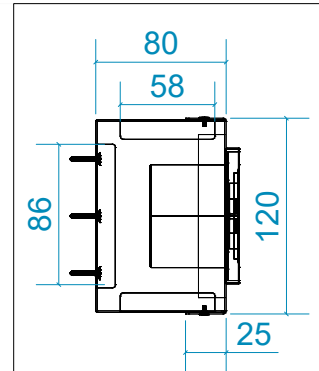

Сталь листовая 1 мм. Покраска порошковая. Цвет - RAL 9016 (Белый). Поверхность матовая, гладкая

Сталь листовая 2 мм. Покраска порошковая. Цвет - RAL 9016 (Белый). Поверхность матовая, гладкая