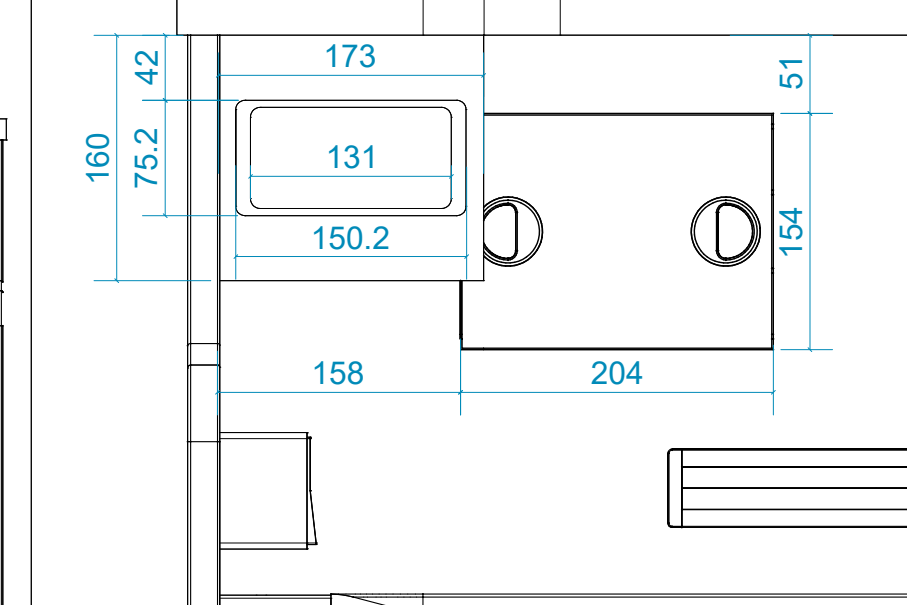

Вид сзади

"СОГЛАСОВАНО"
Заказчик _____
"_____" 2026 г.

Check in counter Type1 Species 1 Soehnle L /Стойка регистрации_New Тип1_Вид1_Soehnle L