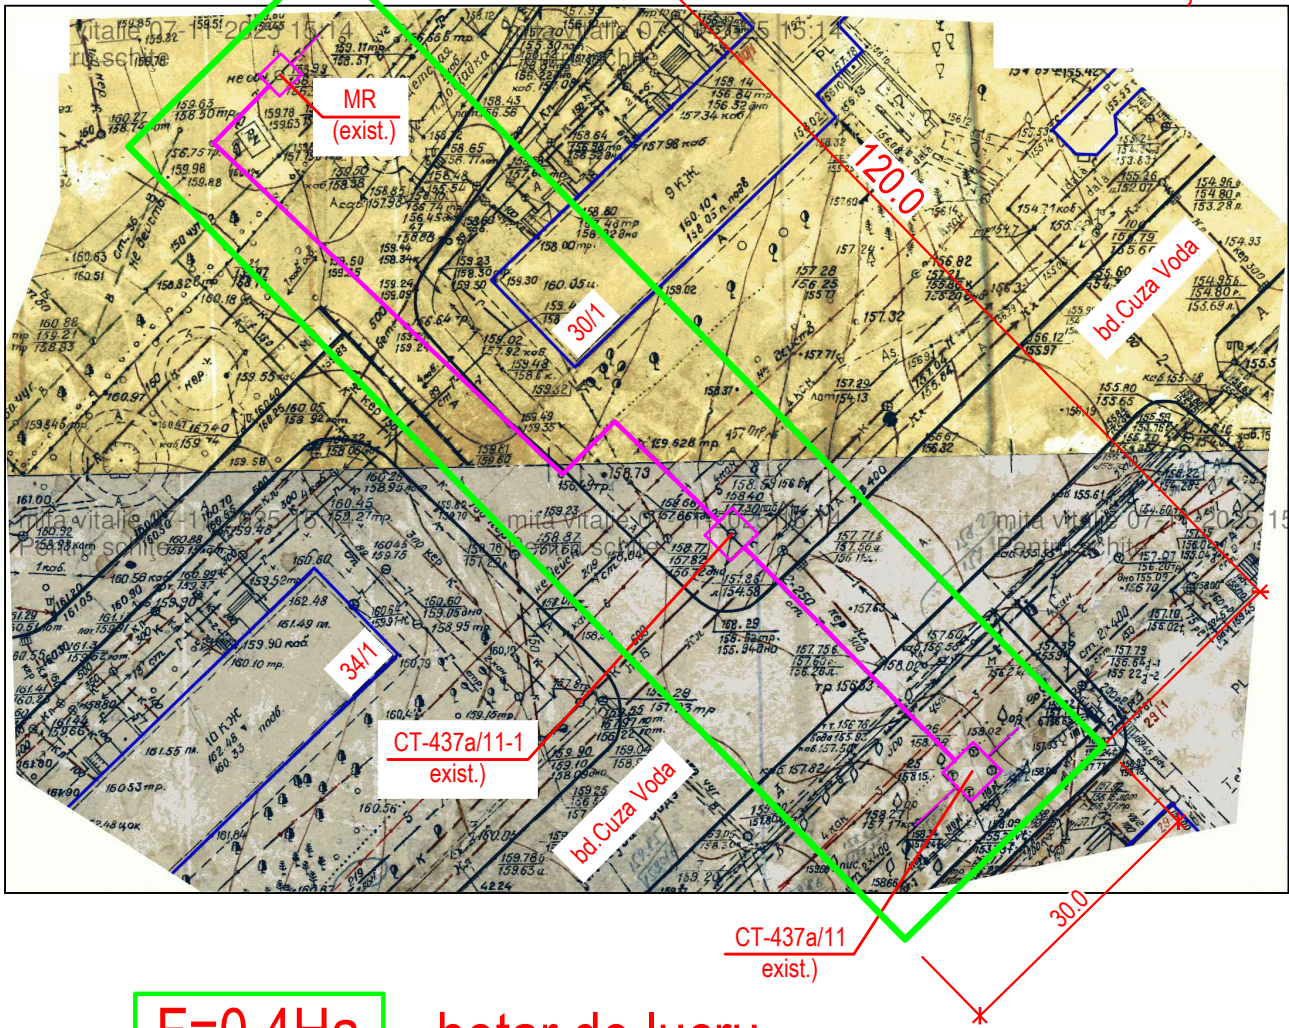

Schema 1

str. Muncesti, 170 - 242

F=1,2 Ha - hotar de lucru

Schema 3

bd. Cuza Voda, 30/1

F=0,4Ha - hotar de lucru

Schema 4
bd. Moscova, 14/1

F=0,4Ha - hotar de lucru

Schema 6
str. 31 August 1989,15

or.Cricova

F=0,4Ha - hotar de lucru

Schema 8

str. Livezilor, 25

100,0

com. Bubuieci

25,0

F=0,4Ha - hotar de lucru

Schema 9

F=0,4Ha - hotar de lucru

or. Cricova
str. Chisinaului

Schema 10

F=0,4Ha - hotar de lucru