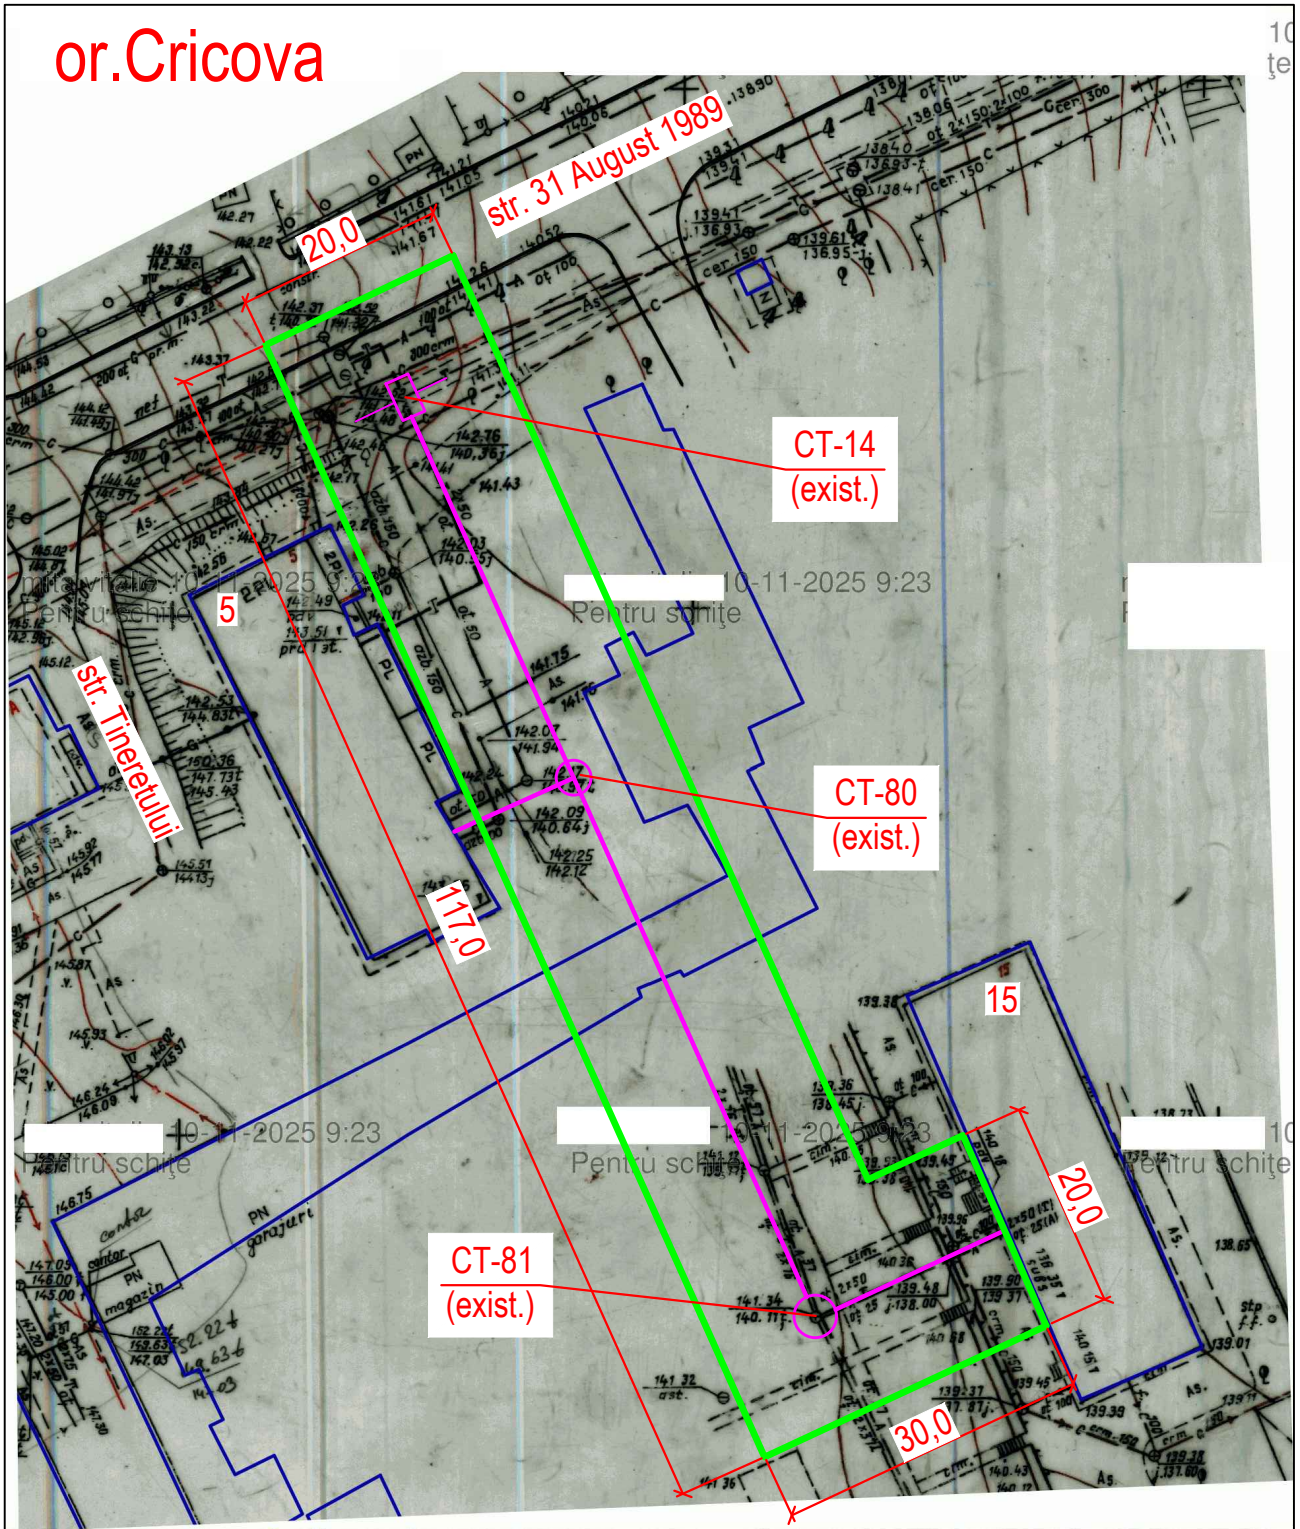

Schema 1

str. Muncesti, 170 - 242

F=1,2 Ha - hotar de lucru

Schema 3

bd. Cuza Voda, 30/1

F=0,4Ha - hotar de lucru

Schema 4
bd. Moscova, 14/1

F=0,4Ha - hotar de lucru

Schema 6
str. 31 August 1989,15

or.Cricova

F=0,4Ha - hotar de lucru

Schema 8

str. Livezilor, 25

100,0

com. Bubuieci

25,0

F=0,4Ha - hotar de lucru

Schema 9

F=0,4Ha - hotar de lucru

or. Cricova
str. Chisinaului

Schema 10

F=0,4Ha - hotar de lucru