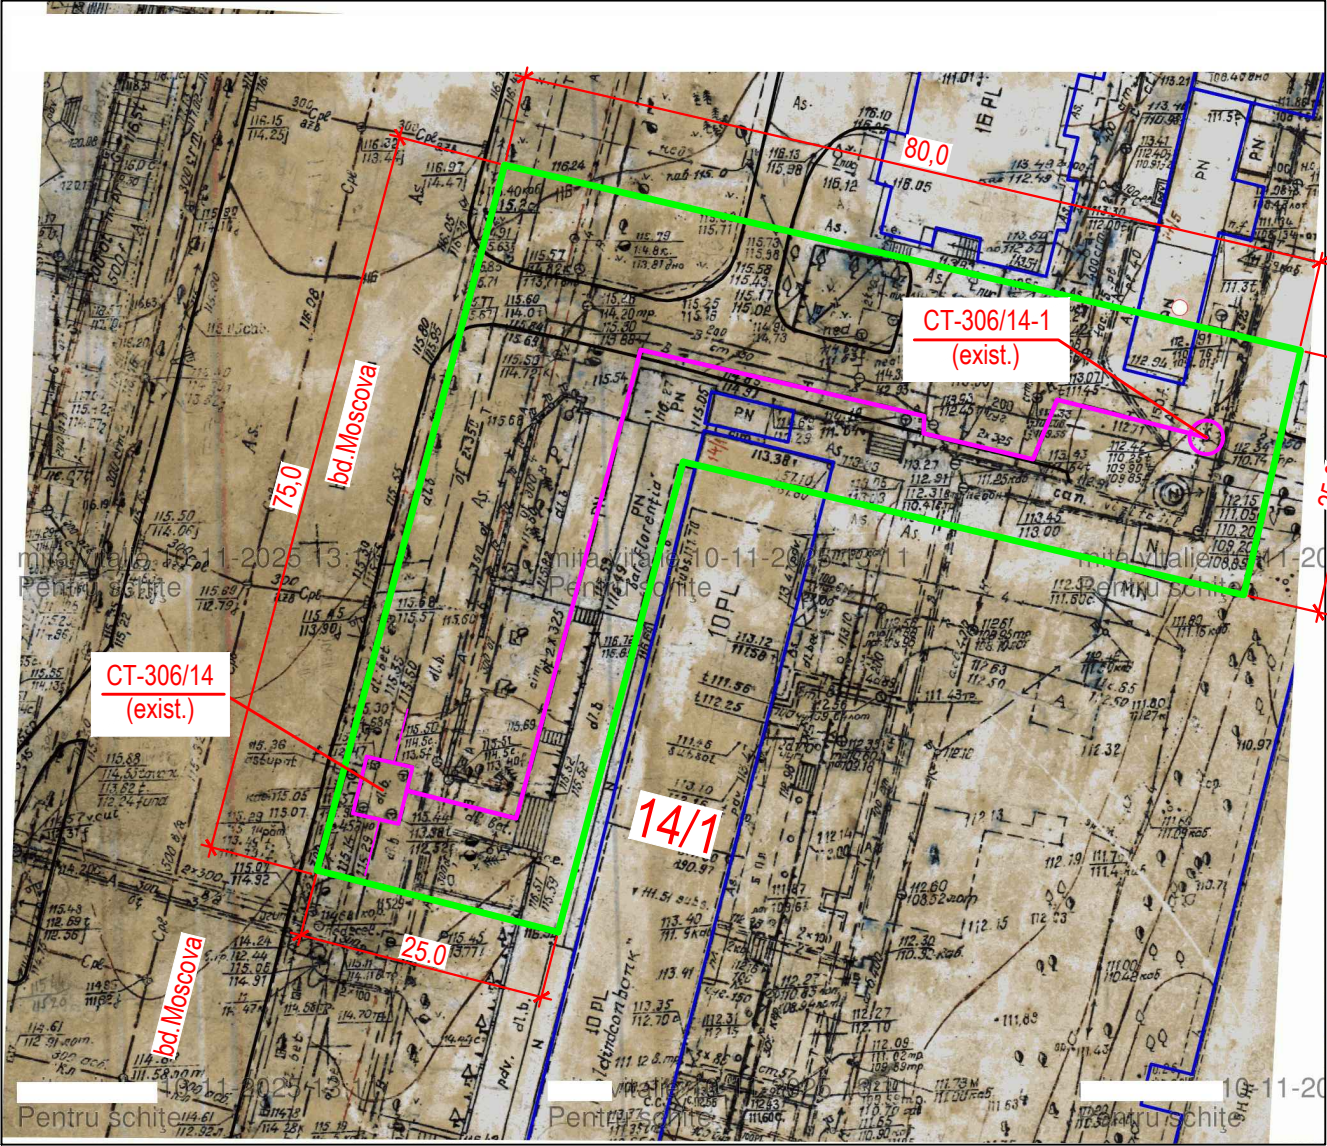

Schema 1

str. Muncesti, 170 - 242

F=1,2 Ha - hotar de lucru

Schema 3

bd. Cuza Voda, 30/1

F=0,4Ha - hotar de lucru

Schema 4
bd. Moscova, 14/1

F=0,4Ha - hotar de lucru

Schema 6
str. 31 August 1989,15

or.Cricova

F=0,4Ha - hotar de lucru

Schema 8

str. Livezilor, 25

100,0

com. Bubuieci

25,0

F=0,4Ha - hotar de lucru

Schema 9

F=0,4Ha - hotar de lucru

or. Cricova
str. Chisinaului

Schema 10

F=0,4Ha - hotar de lucru