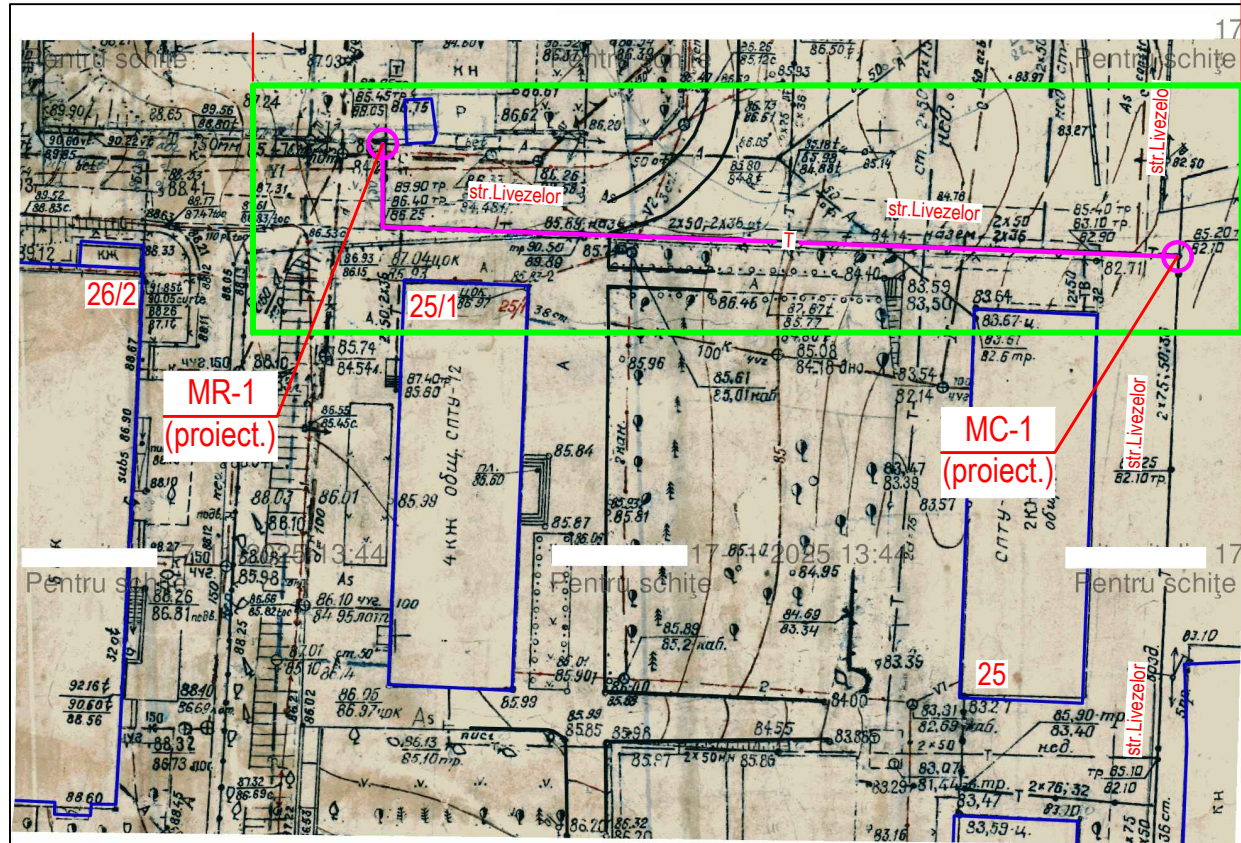

Schema 1

str. Muncesti, 170 - 242

F=1,2 Ha - hotar de lucru

Schema 3

bd. Cuza Voda, 30/1

F=0,4Ha - hotar de lucru

Schema 4
bd. Moscova, 14/1

F=0,4Ha - hotar de lucru

Schema 6
str. 31 August 1989,15

or.Cricova

F=0,4Ha - hotar de lucru

Schema 8

str. Livezilor, 25

100,0

com. Bubuieci

25,0

F=0,4Ha - hotar de lucru

Schema 9

F=0,4Ha - hotar de lucru

or. Cricova
str. Chisinaului

Schema 10

F=0,4Ha - hotar de lucru