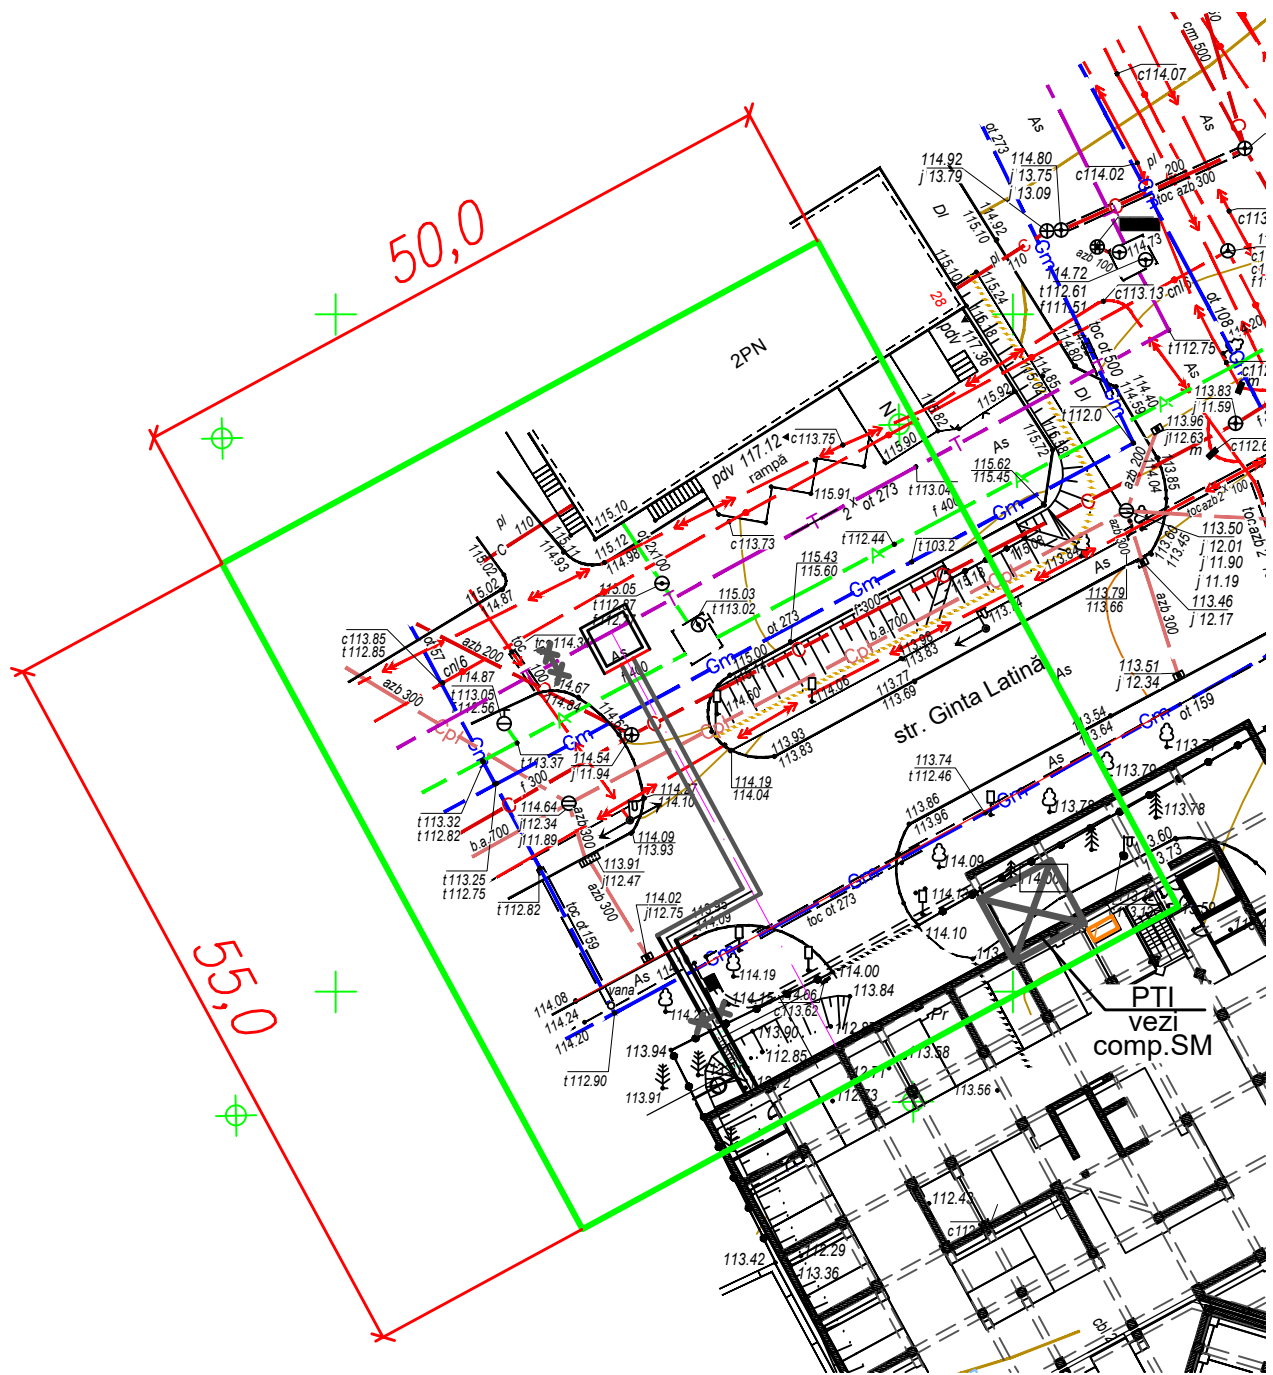

Schema 1

str. Muncesti, 170 - 242

F=1,2 Ha - hotar de lucru

Schema 3

bd. Cuza Voda, 30/1

F=0,4Ha - hotar de lucru

Schema 4
bd. Moscova, 14/1

F=0,4Ha - hotar de lucru

Schema 6
str. 31 August 1989,15

or.Cricova

F=0,4Ha - hotar de lucru

Schema 8

str. Livezilor, 25

100,0

com. Bubuieci

25,0

F=0,4Ha - hotar de lucru

Schema 9

F=0,4Ha - hotar de lucru

or. Cricova
str. Chisinaului

Schema 10

F=0,4Ha - hotar de lucru