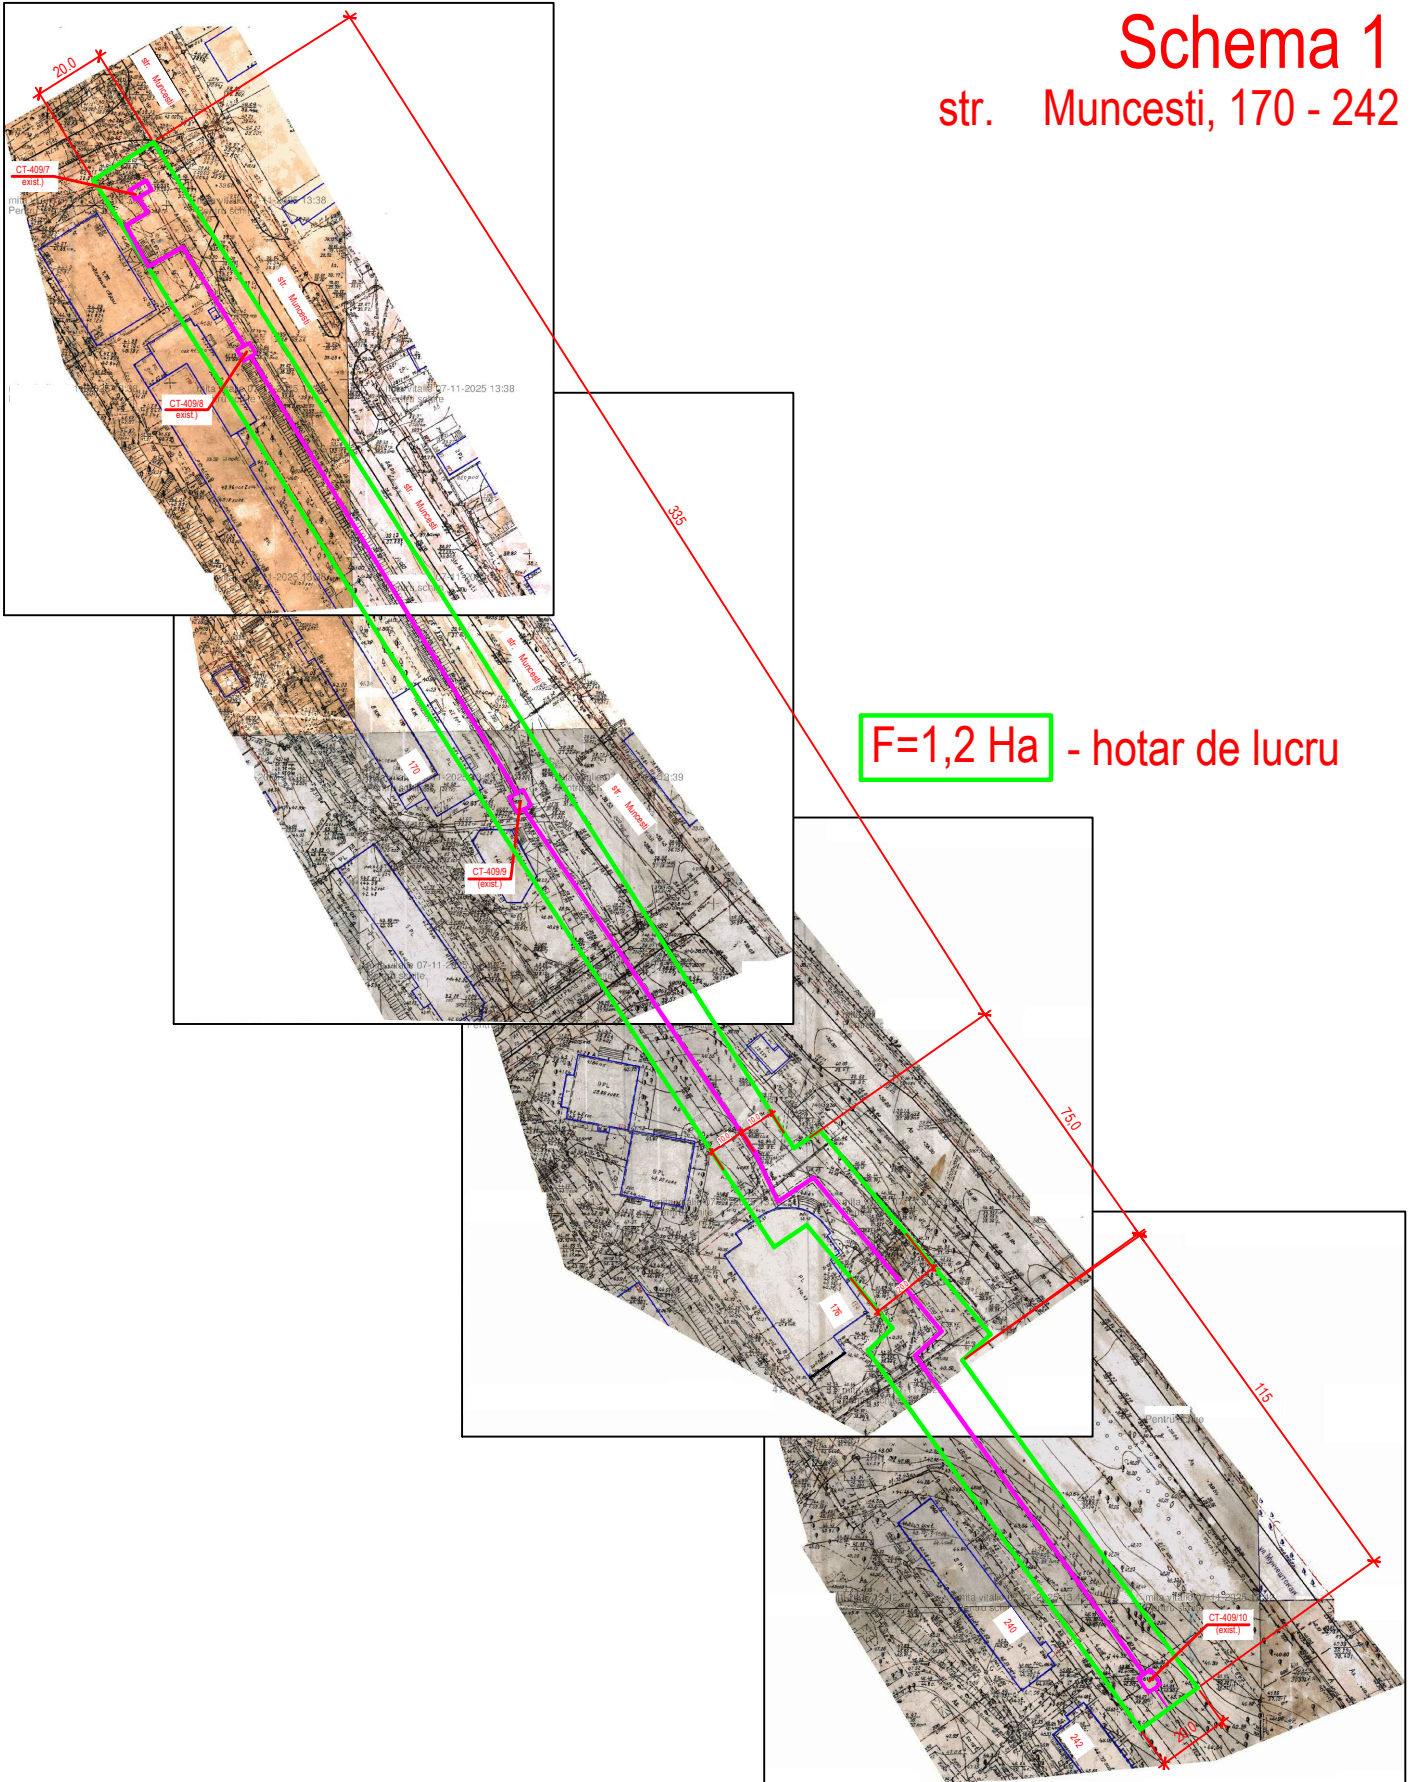

Schema 1

str. Muncesti, 170 - 242

F=1,2 Ha - hotar de lucru

Schema 3

bd. Cuza Voda, 30/1

F=0,4Ha - hotar de lucru

Schema 4
bd. Moscova, 14/1

F=0,4Ha - hotar de lucru

Schema 6
str. 31 August 1989,15

or.Cricova

F=0,4Ha - hotar de lucru

Schema 8

str. Livezilor, 25

100,0

com. Bubuieci

25,0

F=0,4Ha - hotar de lucru

Schema 9

F=0,4Ha - hotar de lucru

or. Cricova
str. Chisinaului

Schema 10

F=0,4Ha - hotar de lucru