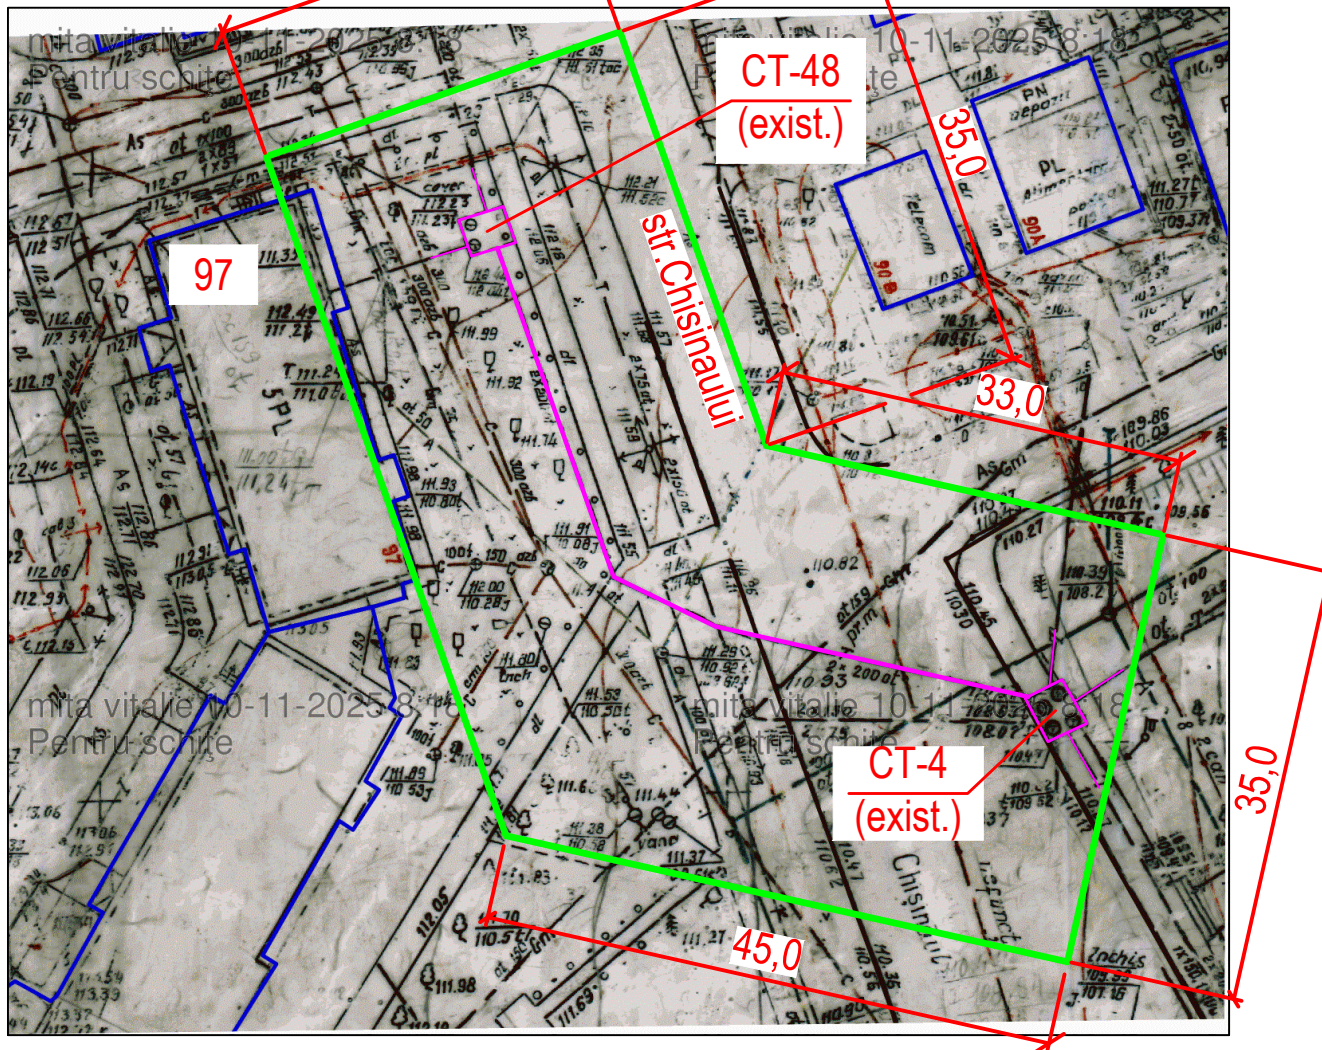

Schema 1

str. Muncesti, 170 - 242

F=1,2 Ha - hotar de lucru

Schema 3

bd. Cuza Voda, 30/1

F=0,4Ha - hotar de lucru

Schema 4
bd. Moscova, 14/1

F=0,4Ha - hotar de lucru

Schema 6
str. 31 August 1989,15

or.Cricova

F=0,4Ha - hotar de lucru

Schema 8

str. Livezilor, 25

100,0

com. Bubuieci

25,0

F=0,4Ha - hotar de lucru

Schema 9

F=0,4Ha - hotar de lucru

or. Cricova
str. Chisinaului

Schema 10

F=0,4Ha - hotar de lucru