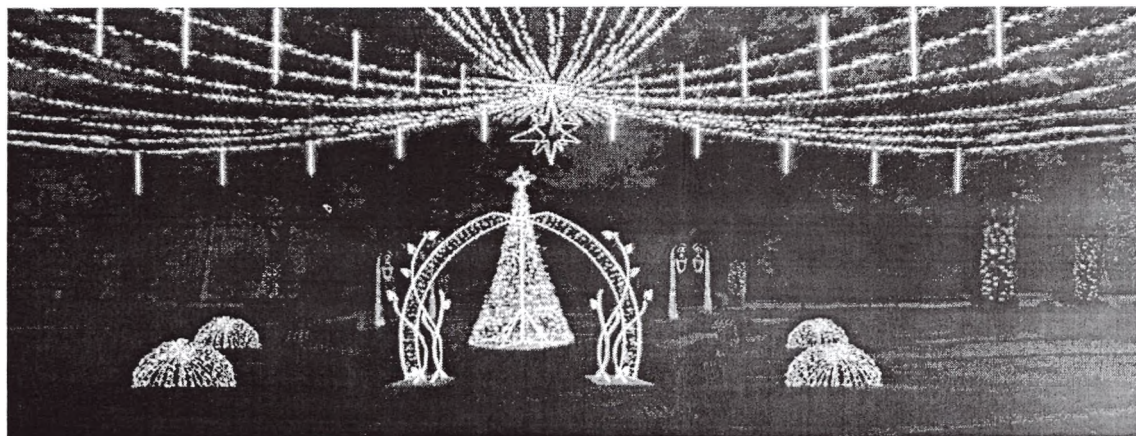

CAIET DE SARCINI
pentru achiziționarea decorațiilor festive cu ghirleande LED,
inclusiv servicii de instalare.

1. Decorare Scuar campus studentesc USMF

Poze	Denumirea	Cantitate	Pret/BUC, LEI	Pret TOTAL, LEI
	Figura brad H-6m în set cu stea: carcasa metalică vopsită, lumină șir flash IP-65 , alb cald(super led) , cablu din silicon transparent, stea duralight lumină LED pentru extrior cu acoperirea firului din PVC, alb rece duralight 10.5mm;	1		
	Compoziție din 2 figuri tip arca H-3,40 m: carcasa metalica vopsită, lumină șir flash IP-65 , alb cald(super led) cablu silicon transparent. Neon flex 0,7x15mm, lumină LED pentru extrior cu acoperirea firului din silicon, alb rece	1		
	Compoziție felinar H-2.3m: carcasa metalica vopsită, lumină șir flash IP-65, alb rece(super led) cablu silicon transparent; tub luminos LED, pentru extrior cu acoperirea firului din PVC, alb cald duralight 10.5mm;	4		
	Figura semi-sfera H-0,7 m: din carcasa metalica vopsită, lumină șir flash IP-65 , alb rece(super led) cablu silicon transparent.	6