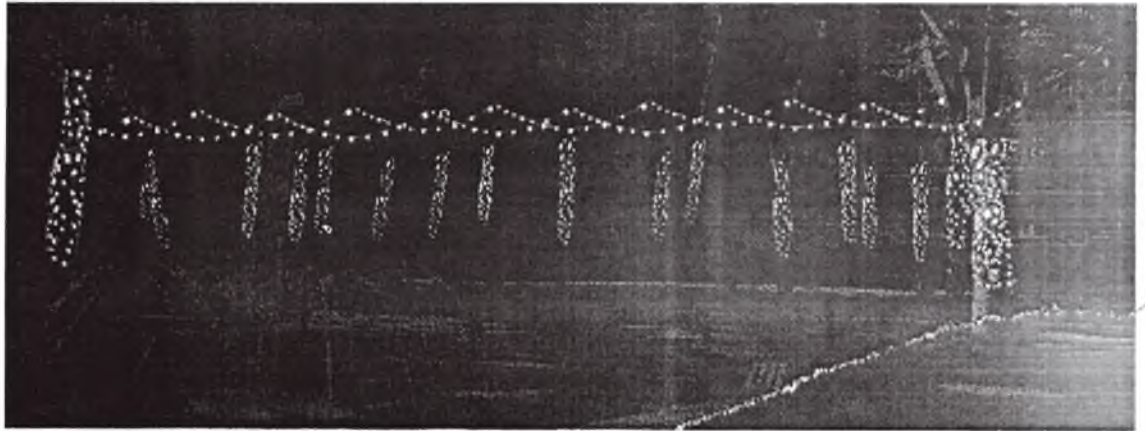

Conecator pentru lumină șir: IP65, fir culoare neagră, max. 1000 led, 220V	14		
	Conecator: IP65, fir culoare neagră, max. 5000 led, 220V	1		
	36 LED, 235 mm, AC220V, unghi 30°, 36W IP65, aluminiu, RGB	5		

2. Decorare Alee

Poze	Denumirea	Cantitate	Pret/BUC, LEI	Pret TOTAL, LEI
	Lumină șir flash: IP-65 - 10 m - 100 led, alb rece (super led),consum 6.6w, tensiune 220v, pentru exterior cu acoperirea firului cauciuc negru	25	45	
	Lumină șir flash: IP-65 - 10 m - 100 led, alb cald (super led),consum 6.6w, tensiune 220v, pentru exterior cu acoperirea firului cauciuc negru	25	28	
	Conecator pentru lumină șir: IP65, fir culoare neagră, max. 1000 led, 220V	17	14