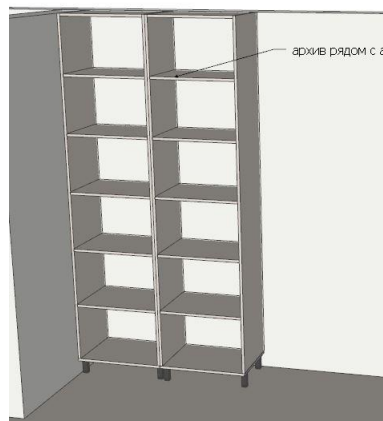

Ящики - 2 шт hettich quadro

Ручки – 2 шт citterio 34801230

Ролики – 4 шт

.....3 500 lei

Архив полки стеллаж

1220x420x2500

Корпус – Дсп Еггер Премиум

Абс – 2,0