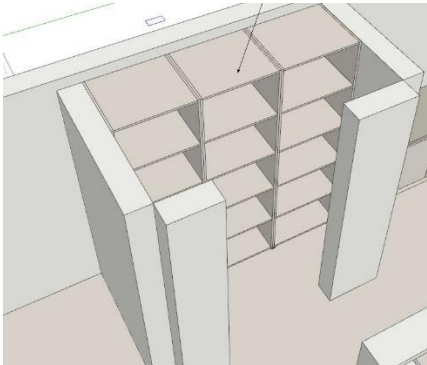

Фасады и корпус – Дсп Еггер Премиум
Абс – 2,0
Петли - Hettich (с доводчиками)
Ножки – на 100 мм – 12 шт
Ручки – 6 шт citterio 34801230
Пуш – 6 шт
Штанги
Задний щит – дсп

.....32 800 lei

Хранение полки открытые 2150x600x2400