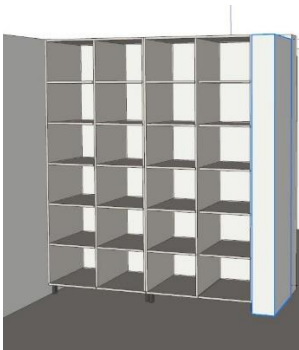

Фасады и корпус – Дсп Еггер Премиум

Абс -2,0

Фурнитура – Hettich (петли с доводчиками)

Ручки – 7 шт citterio 34801230

Замки на фасады – 7 шт

Штанги

Ножки на 100 мм – 12 шт (квадратные)

.....57 400 lei

Хранение медикаментов

2000x485x2400