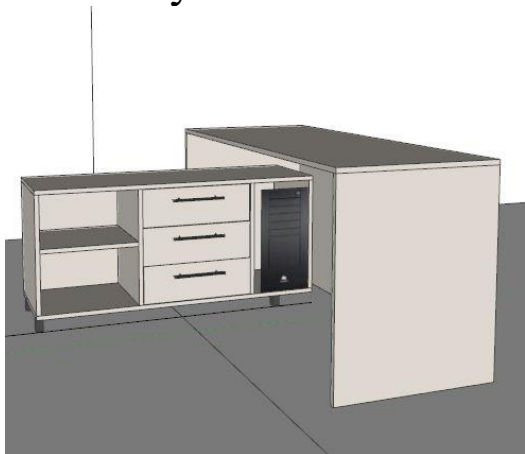

Фасады и полки – стекло
Задний щит – Дсп
Фурнитура – Hettich (петли с доводчиками)
Ручки – 4 шт citterio 34801230
Ножки на 100 мм – 4 шт (квадратные)

.....17 950 lei
.....2 шт .....35 900 lei

Стол с тумбой 1500x600x750; 1200x400x600

Фасады и корпус – Дсп Еггер Премиум
Абс – 2,0
Ручки 3 шт citterio 34801230
Ящики – 3 шт Hettich Quadro
Ножки на 50 мм – 6 шт
Заглушки для проводов

.....9 200 lei