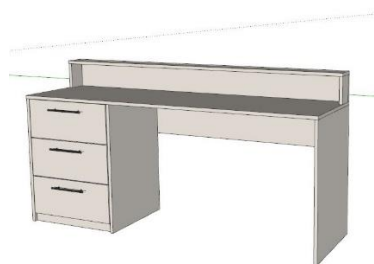

Ящики – 3 шт – Hettich Quadro

Встраиваемая горизонтальная розетка

Мойка нержавеющей с краном

Столешница Еггер на 38 мм

Фартук – Еггер 10 мм

.....44 650 лей

Реанимация 2

Стол 1800x500x750 с ящиками