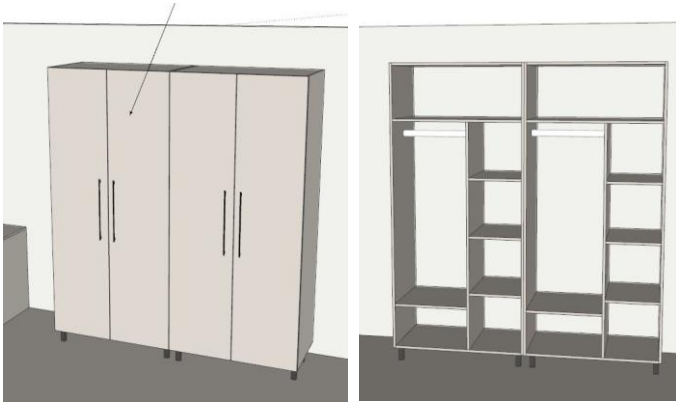

Фасады и корпус – Еггер Премиум

Абс – 2,0

Задний щит - Дсп

Штанги

Ножки 8 шт

Ручки – 4 шт citterio 34801230

.....18 300 lei