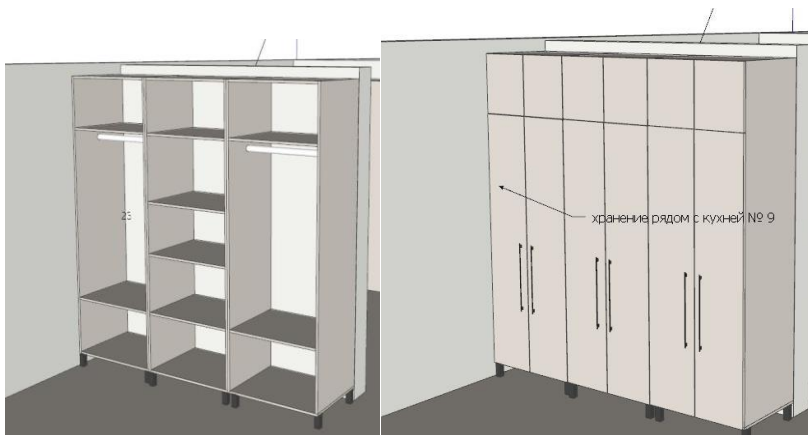

Фасады и корпус – Дсп Еггер Премиум
Абс – 2,0
Петли - Hettich (с доводчиками)
Ножки – на 100 мм – 12 шт
Ручки – 6 шт citterio 34801230
Пуш – 6 шт
Штанги
Задний щит – дсп