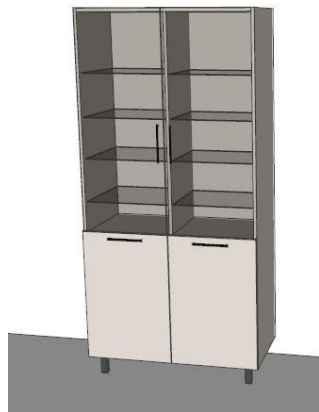

Ручки – 2 шт citterio 34801230

Ролики – 4 шт

.....3 500 lei
.....3 шт.....10 500 lei

Шкаф со стеклом для медикаментов 1080x450x2100

Фасады и корпус – Дсп Еггер Премиум

Абс – 2,0

Фасады и полки – стекло
Задний щит – Дсп
Фурнитура – Hettich (петли с доводчиками)
Ручки – 4 шт citterio 34801230
Ножки на 100 мм – 4 шт (квадратные)