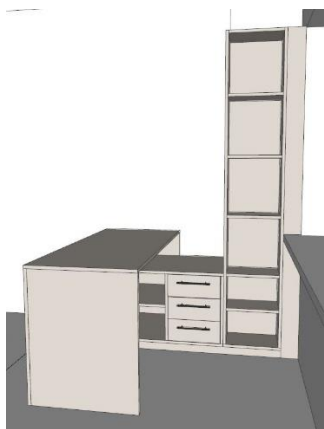

Угловой стол со стеллажом 1200x1550

Корпус и фасады – Дсп Еггер Премиум

Абс – 2,0

Ящики 3 шт Hettich quadro

Ручки – 3 шт citterio 34801230

Задние щиты – дсп

Заглушки для проводов

.....15 200 лей
.....4 шт .....60 800 лей

Кушетка 1900x700x600

Металл 20x20

Экокожа Stanford

.....5 600 лей
.....4 шт .....22 400 лей