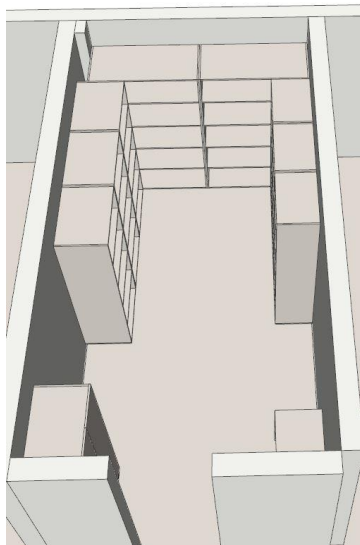

Корпус – Дсп Еггер Премиум
Абс – 2,0
Ножки – на 100 мм – 40 шт квадратные
Задний щит – дсп

.....57 700 lei

Стол 1200х600х750 с ящиками