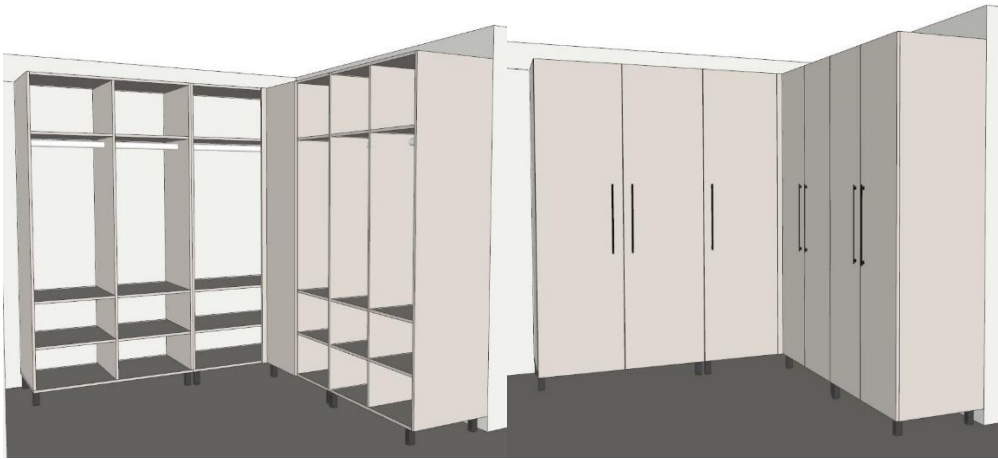

Абс – 2,0

Задний щит – Дсп

Фурнитура – Hettich (петли с доводчиками)

Ручки – 2 шт citterio 34801230

Ножки на 100 мм – 8 шт (квадратные)

Крючки 4 шт

.....18 000 lei

Комната персонала 2395x2470x600 Н 2300