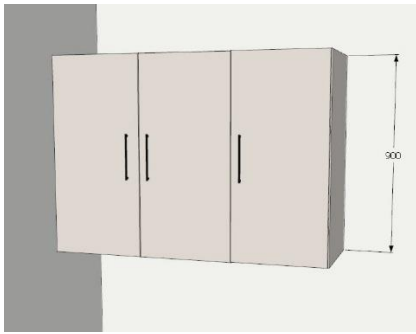

Фасады и корпус – Дсп Еггер Премиум

Абс – 2,0

Фурнитура – Hettich (петли с доводчиками)

Ручки – 2 шт citterio 34801230

Ножки на 100 мм – 4 шт (квадратные)

Штанга

.....13 300 lei

Навесной шкаф 1264x450x900