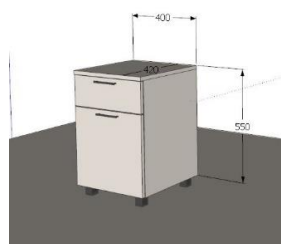

Реанимация подсобные помещения

Тумбочки в палату