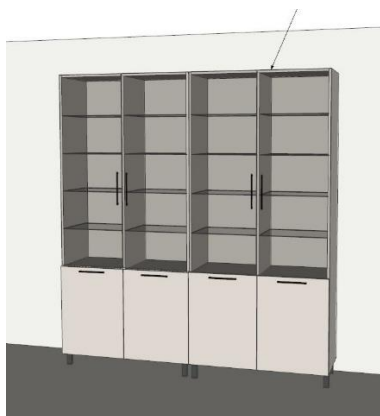

Фурнитура – Hettich (петли с доводчиками)

Ручки – 2 шт citterio 34801230

Ножки на 100 мм – 4 шт (квадратные)

Штанга

.....15 680 lei

.....2 шт.....31 360 lei

Отделение реанимации

Комната главной медсестры Шкаф для медикаментов 2000x450x2180