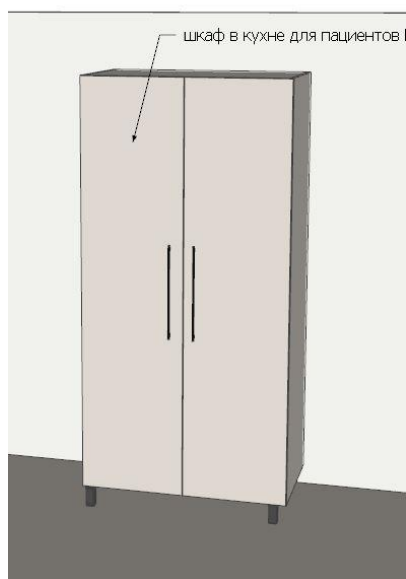

.....7 800 lei

Шкаф 860х550х2100

Фасады и корпус – Дсп Еггер Премиум
Абс – 2,0
Ручки – 2 шт citterio 34801230

Штанга

Ножки – 4 шт на 100 мм

Задний щит – дсп

.....10 200 lei

Шкаф в кухне для пациентов 1050x600x2200