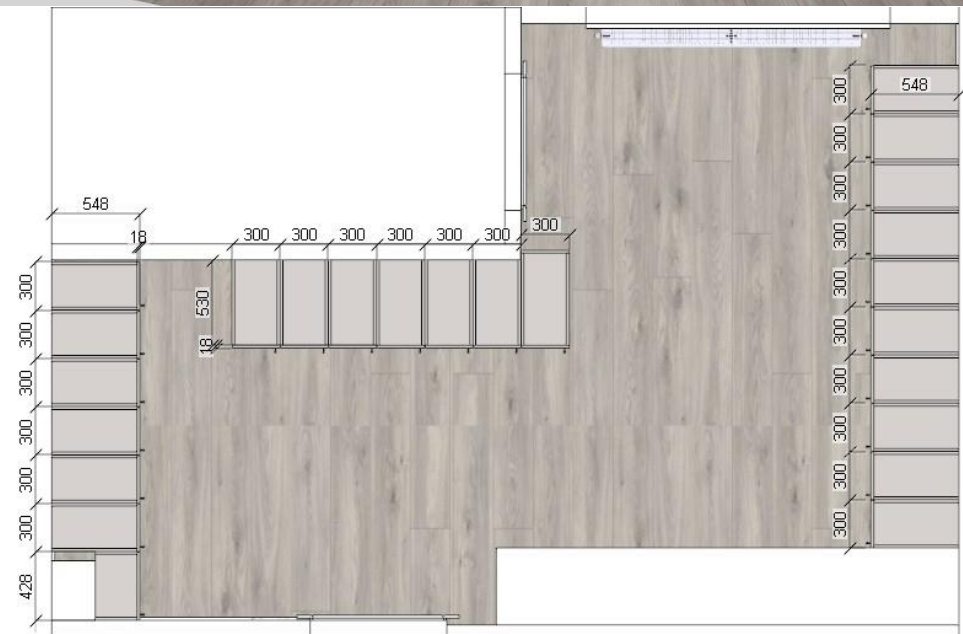

Materiale:

Carcasa - Pal Laminat Egger U702 St9 Cashemere

Fatada - Pal Laminat Egger U702 St9 Cashemere

Balama - Samet

lacata la ☐ecare usa

Carcas cu fatada -
Egger U702 ST9 Cashmere
+ cant abs incleiat pe toate
4 parti (fasada 22*0.8)
(carcasa 22*0.5)

DISA KULP
Picioar h-100 mm/aluminium/-
culoare negru mat
Minere 1329 negru DISA
gaurire - 320mm