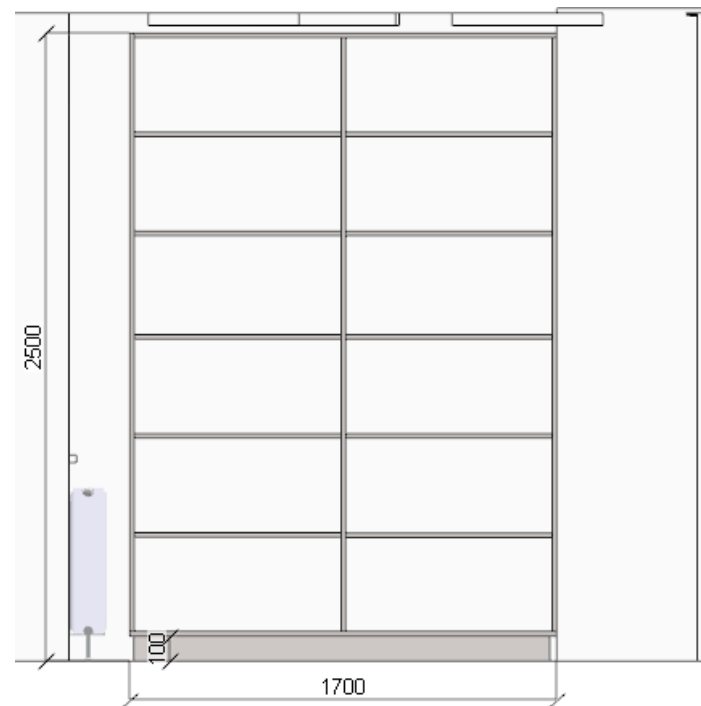

ETAJUL 2

Materiale:

Carcasa - Pal Laminat Egger U702 St9 Cashemere
Fatada - Pal Laminat Egger U702 St9 Cashemere
profil alumin negru

*Carcas cu fatada -
Egger U702 ST9 Cashmere
+ cant abs incleiat pe toate
4 parti (fasada 22*0.8)
(carcasa 22*0.5)*