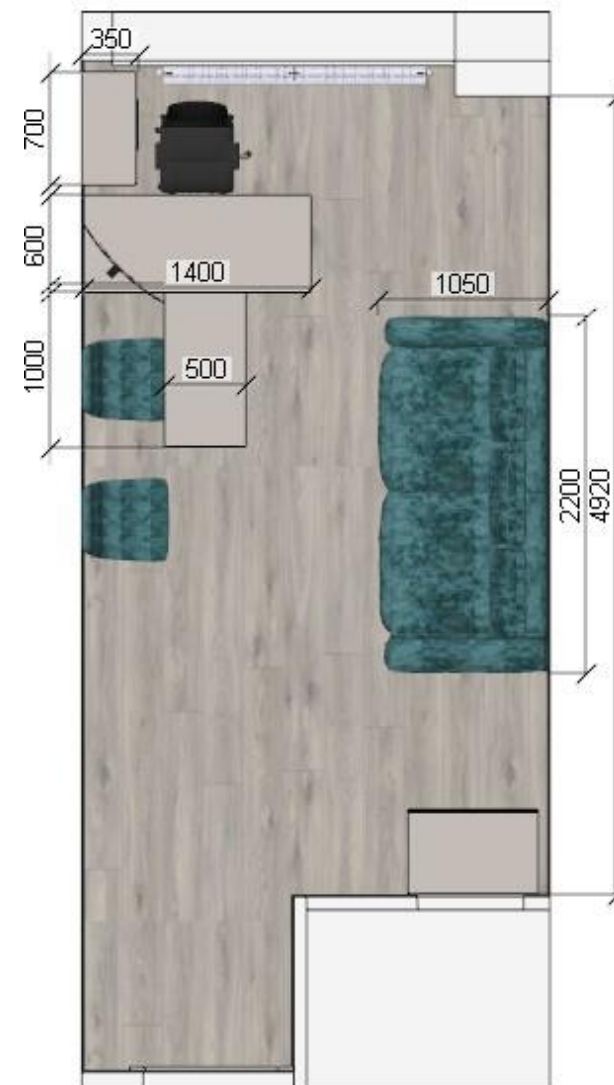

Canapea Extensibilă Parma Gree cu 3 perne
lungime 2200/ adincime / 1050 / inaltime 800 / spatiu interior 1550*1900
stofa-Eureka (Эврика) 2125