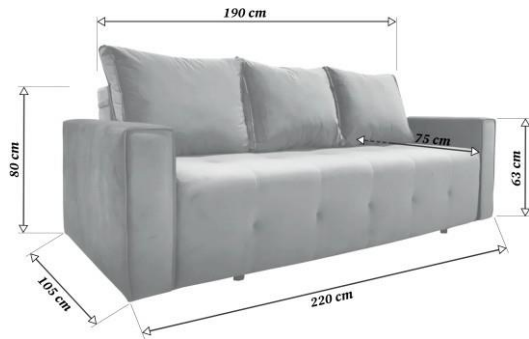

ETAJUL 2

Canapea Extensibilă Parma Gree cu 3 perne
lungime 2200 / adincime / 1050 / inaltime 800 / spatiu interior 1550*1900
stofa-Eureka (Эврика) 2125

living din pal melaminat egger 2 culori u999st9 si h3146 st9
sertare=smart slide

marime panel 2610xmm
tumba 275x2800x320

ДСП Egger U 999 St19

H3146 ST19
Beige Grey Lorenzo Oak