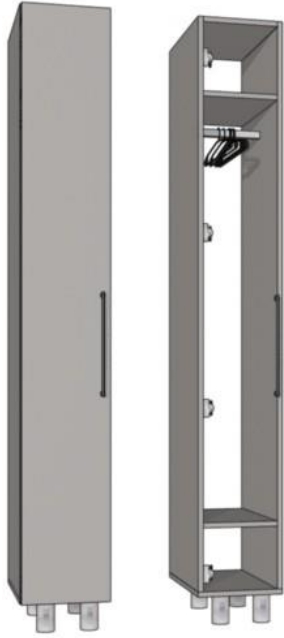

*marime 450x700x700mm*

ДСП Egger U 999 St19

H3146 ST19

Beige Grey Lorenzo Oak

1buc

1. Vestiar personal / 26 dulapioare 2100x 300x 550mm/

**Materiale:**

Carcasa - Pal Laminat Egger U702 St9 Cashemere