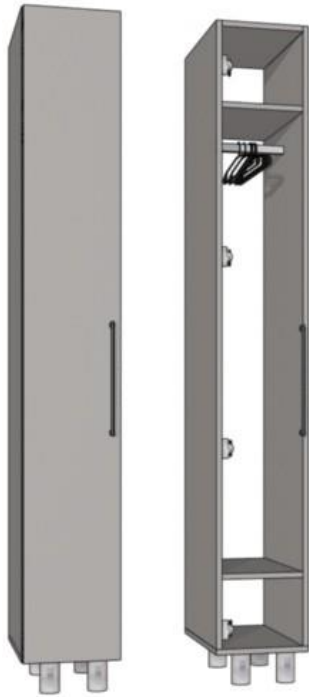

ETAJUL 1

2. Vestiar pentru mame/16 dulapioare 350 x 548 x 2100mm/