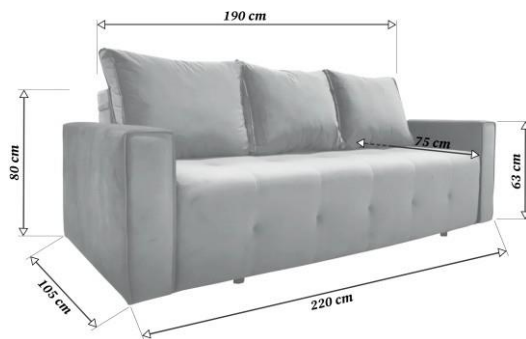

7. Cabinet medic TI - dulap /1400 x 600 x 2200 mm/, canapea

Materiale :
Carcas cu fasada- U702 St9 Egger
Pecior-metall negru

Carcas cu fatada -
Egger U702 ST9 Cashmere
+ cant abs incleiat pe toate
4 parti (fasada 22*0.8)
(carcasa 22*0.5)

Pecior h-100 mm/aluminium/-
culoare negru mat

Minere 1329 negru DISA
gaurire - 320mm

Canapea Extensibilă Parma Gree cu 3 perne
lungime 2200 / adincime / 1050 / inaltime 800 / spatiu interior 1550*1900
stofa-Eureka (Эврека) 2125