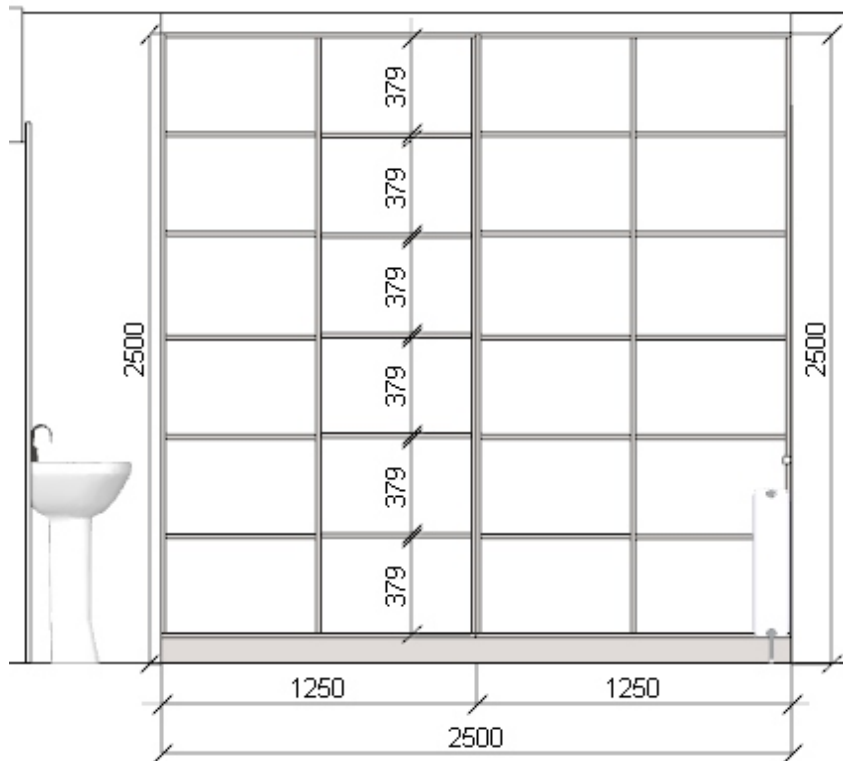

ETAJUL 2

Materiale:

Carcasa - Pal Laminat Egger U702 St9 Cashemere
Fatada - Pal Laminat Egger U702 St9 Cashemere
profil alumin negru

*Carcas cu fatada -
Egger U702 ST9 Cashmere
+ cant abs incleiat pe toate
4 parti (fasada 22*0.8)
(carcasa 22*0.5)*