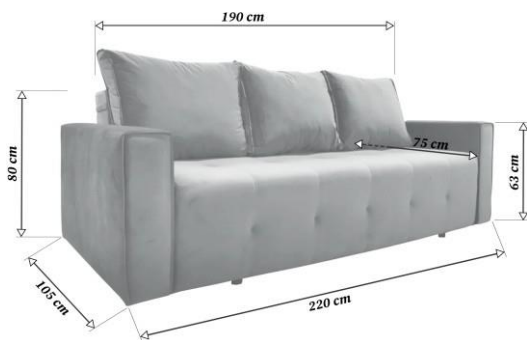

linere 1329 negru  
gaurire - 320mm

DISA

Mecanizme sertare -  
SAMET-Smart Slide deschidere  
totala

Canapea Extensibilă Parma Gree cu 3 perne  
lungime 2200/ adincime / 1050 / inaltime 800 / spatiu interior 1550\*1900  
stofa-Eureka (Эврика) 2125