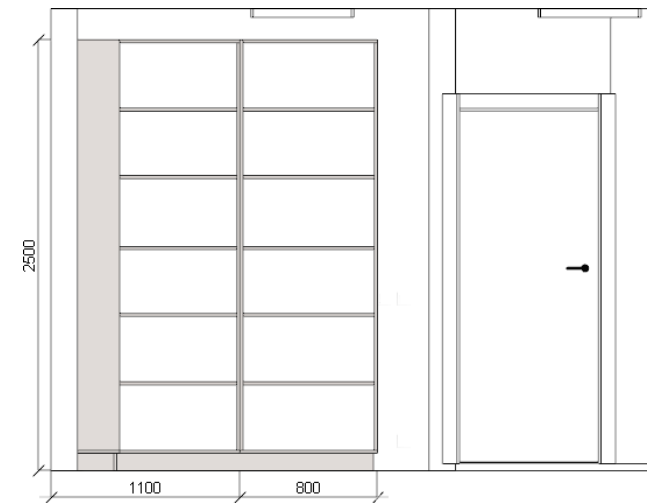

Materiale:
Carcasa - Pal Laminat Egger
U702 St9 Cashemere