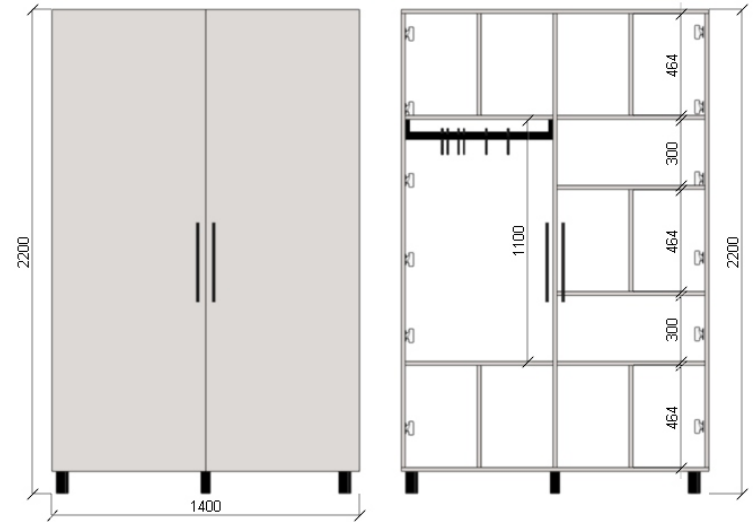

7. Cabinet medic TI - dulap /1400 x 600 x 2200 mm/, canapea

Materiale :
Carcas cu fasada- U702 St9 Egger
Pecior-metall negru

Carcas cu fatada -
Egger U702 ST9 Cashmere
+ cant abs incleiat pe toate
4 parti (fasada 22*0.8)
(carcasa 22*0.5)

Pecior h-100 mm/aluminium/-
culoare negru mat

Minere 1329 negru DISA
gaurire - 320mm