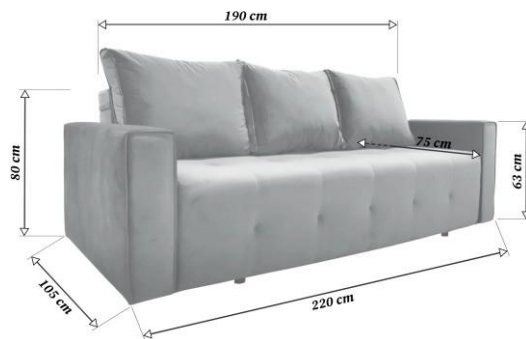

Mecanizme sertare -  
 SAMET-Smart Slide deschidere  
 totala

Canapea Extensibilă Parma Gree cu 3 perne  
 lungime 2200/ adincime / 1050 / inaltime 800 / spatiu interior 1550\*1900  
 stofa-Eureka (Эврика) 2125