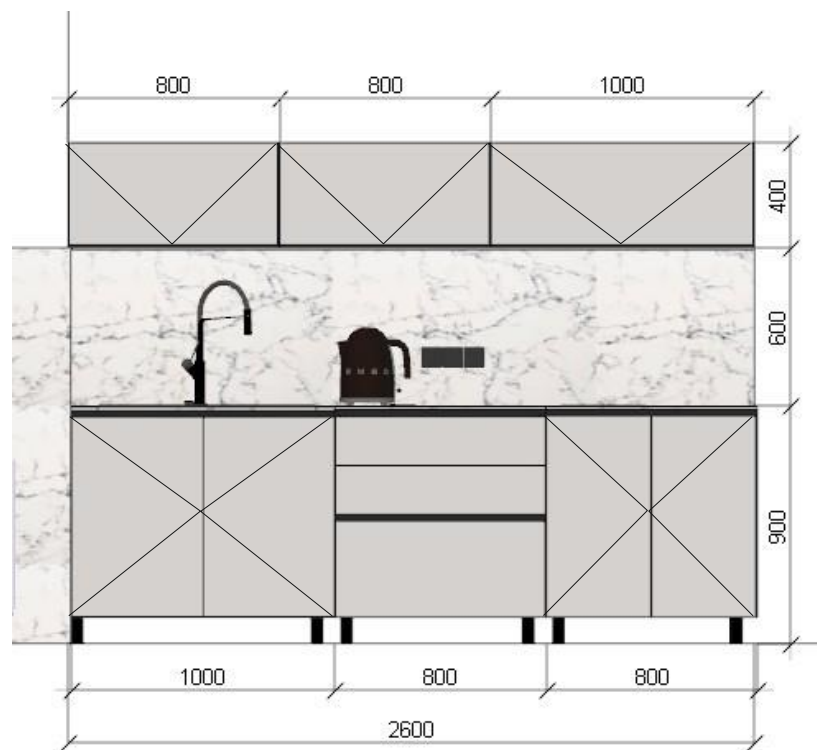

ETAJUL 2

*Chiuveta S1116A inox mat
780 x 600 x 220*

Materiale:

*Carcasa - Pal Laminat Egger U702 St9 Cashemere
Fatada - Pal Laminat Egger U702 St9 Cashemere
Blat- Compact 12mm
Balama - Samet
Sertare - Smartslide
Profil GOLA /culoare-negru/*