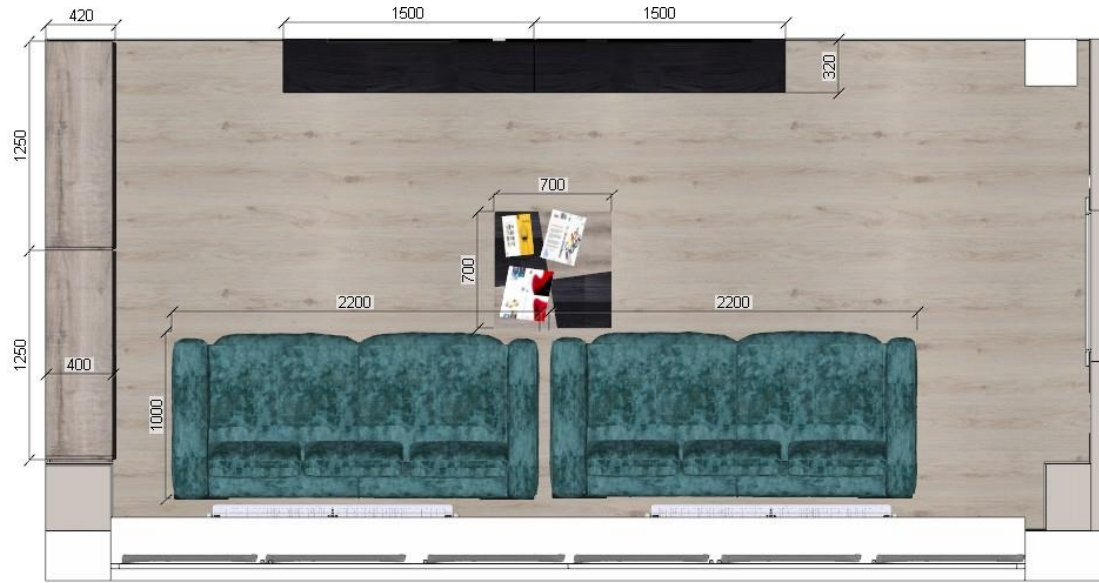

ETAJUL 2

masa de cafea din pal melaminat egger 2 culori u999st9 si h3146 st9
pe picioruse de 10mm
marime 450x700x700mm

ДСП Egger U 999 St19

H3146 ST19

Beige Grey Lorenzo Oak