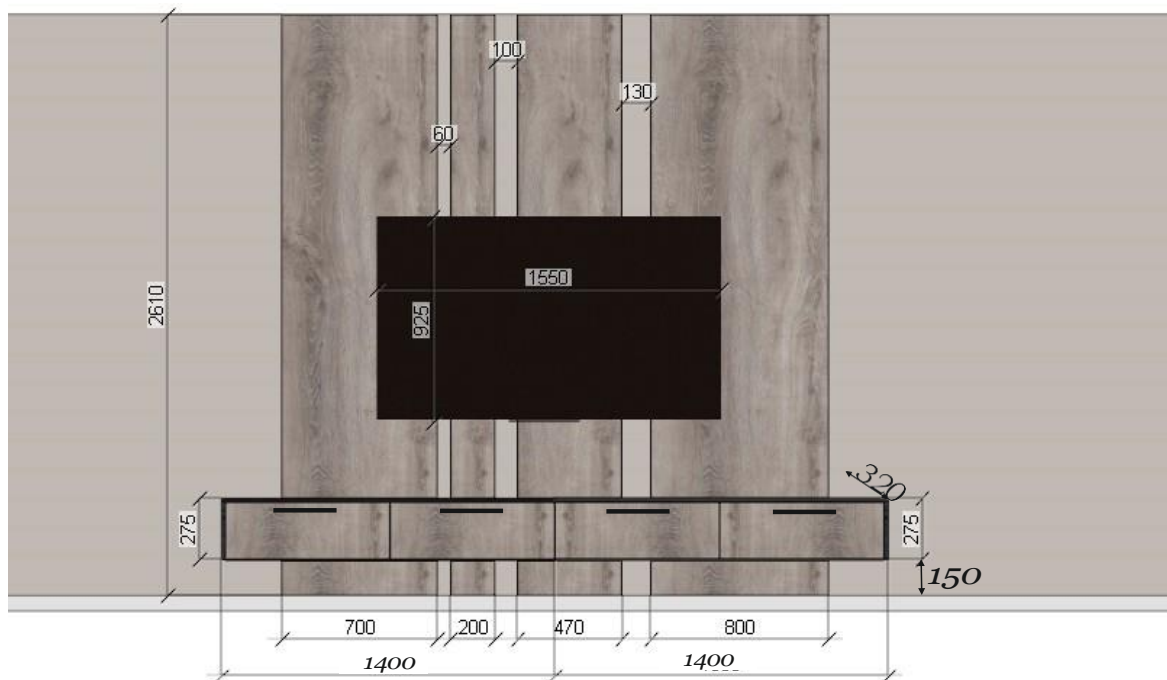

Canapea Extensibilă Parma Gree cu 3 perne
lungime 2200 / adincime / 1050 / inaltime 800 / spatiu interior 1550*1900
stofa-Eureka (Эврика) 2125

living din pal melaminat egger 2 culori u999st9 si h3146 st9
sertare=smart slide

marime panel 2610xmm
tumba 275x2800x320

ДСП Egger U 999 St19

H3146 ST19
Beige Grey Lorenzo Oak