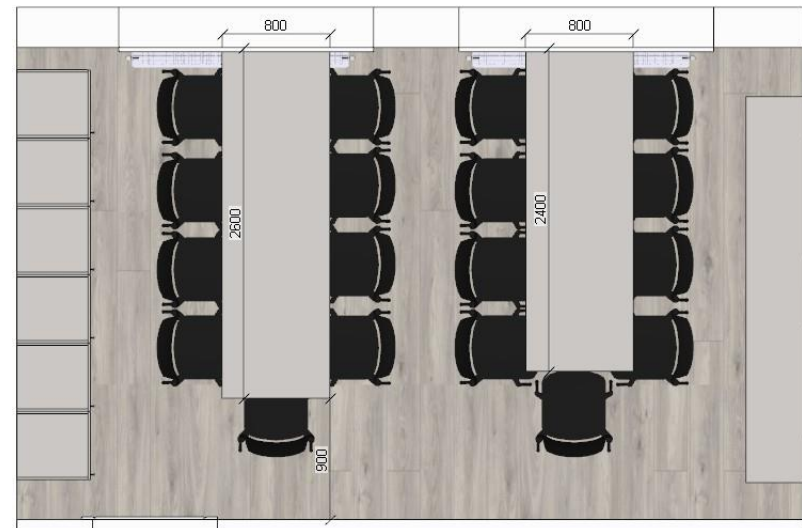

3. Sufragerie pentru mame /2 mese 2600x 800 x 800mm /36mm/ pentru 10 persoane /

*Carcas cu fatada -
Egger U702 ST9 Cashmere
+ cant abs incleiat pe toate
4 parti (36*)*