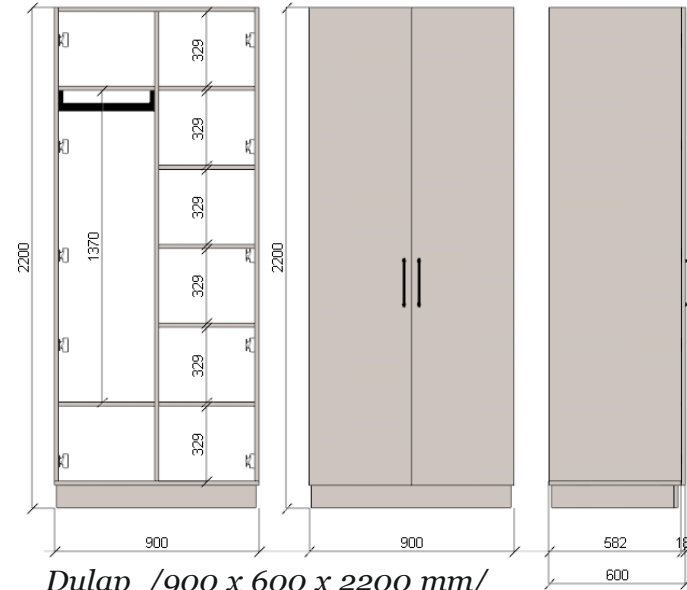

ETAJUL 2

1. Cabinet medic - dulap pentru haina si jumatate cu rafturi

Dulap /900 x 600 x 2200 mm/

Materiale :

Carcas cu fasada- U702 St9 Egger
Pecior-metall negru

Carcas cu fatada -
Egger U702 ST9 Cashmere
+ cant abs incleiat pe toate
4 parti (fasada 22*0.8)
(carcasa 22*0.5)

Minere 1329 negru DISA
gaurire - 320mm