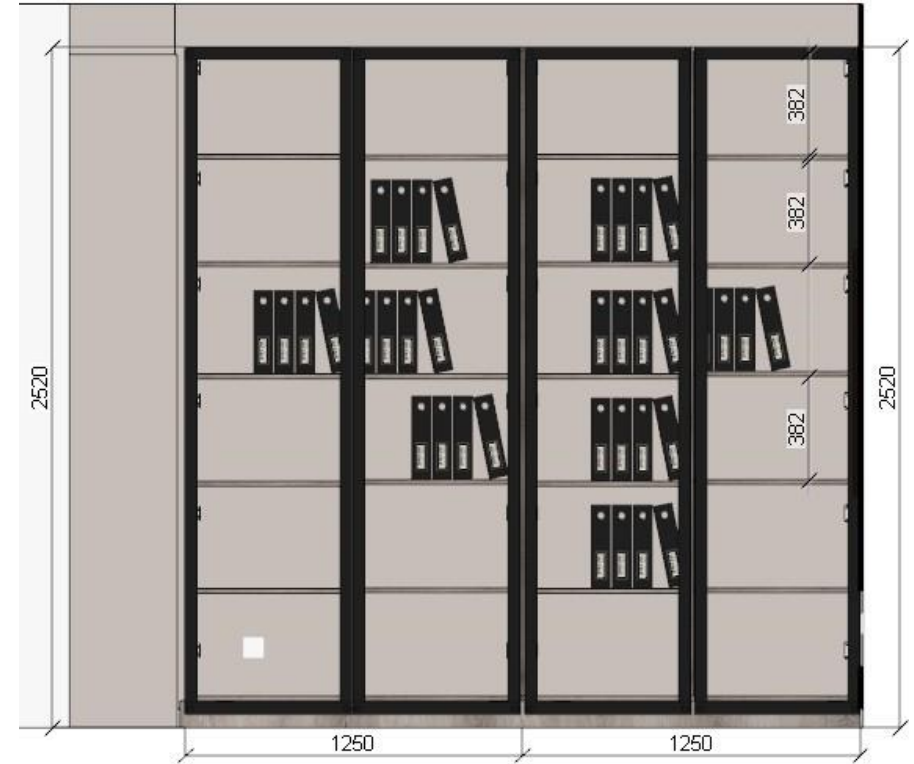

ETAJUL 2

masa de cafea din pal melaminat egger 2 culori u999st9 si h3146 st9
pe picioruse de 10mm
marime 450x700x700mm

ДСП Egger U 999 St19

H3146 ST19

Beige Grey Lorenzo Oak