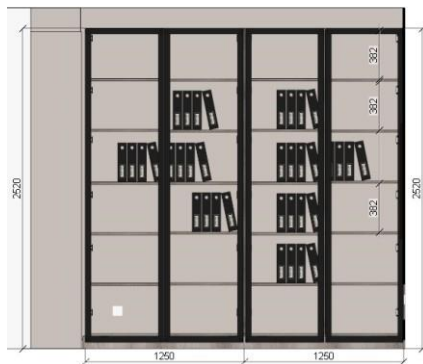

Dulap 340 x 548 x2200mm -8buc

Dulap 320 x 548 x2200mm -8buc

Materiale:

Carcasa - Pal Laminat Egger

U702 St9 Cashemere

Fatada - Pal Laminat Egger

U702 St9 Cashemere

Balama - Samet

lacata la □ecare usa

16 buc

Dulap pentru carti 2500x400x2500

Materiale:

Carcasa - Pal Laminat Egger U702 St9 Cashemere

Fatada - Pro□l aluminiu cu sticla transparenta

Balama - Samet cu amortizare

1buc