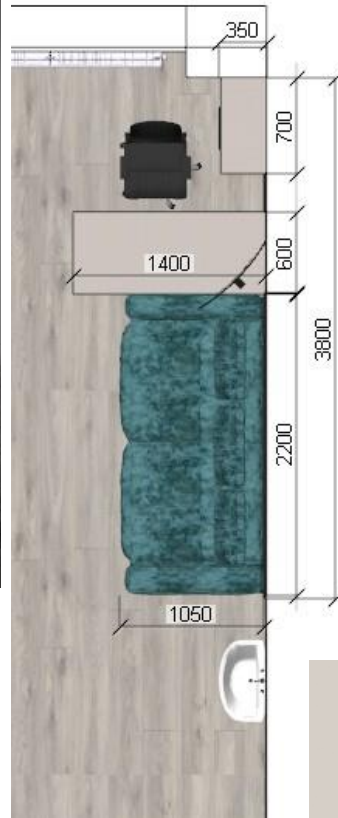

5. Asistent /superior -masa de lucru cu sertare lateral, canapea