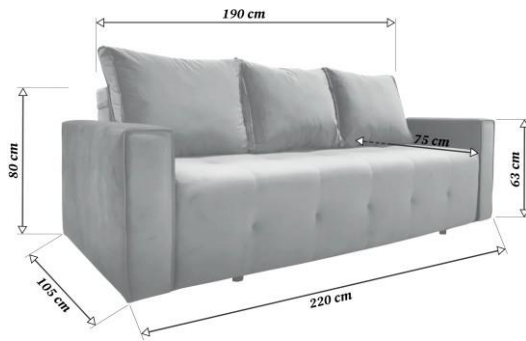

6. Ordinator - canapea /2200x1050/