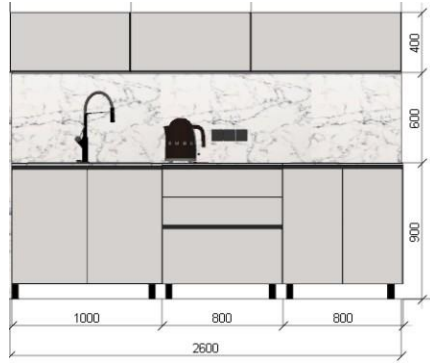

Bucataria
Materiale:
Carcasa - Pal Laminat Egger U702 St9 Cashemere
Fatada - Pal Laminat Egger U702 St9 Cashemere
Blat- Compact 12mm
Balama - Samet inchidere silentioasa
Sertare - Smartslide deschidere totala
Profil GOLA /culoare-negru/
mecanism deschidere in sus -BLUM HKS.
chiveta inox -780 x 600 x 220
baterie -Baterie 03 FB satin

1set