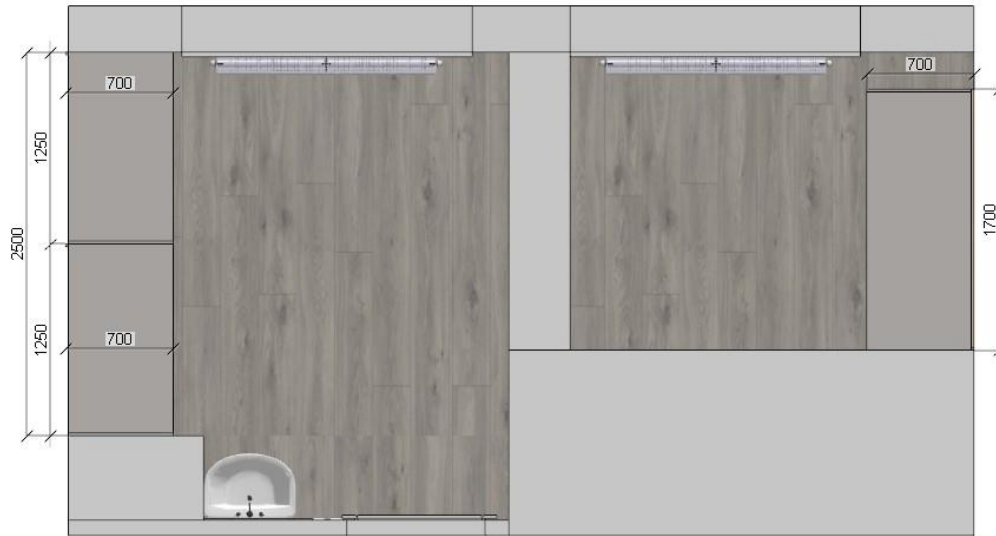

ETAJUL 2

Materiale:

Carcasa - Pal Laminat Egger U702 St9 Cashemere
Fatada - Pal Laminat Egger U702 St9 Cashemere
profil alumin negru

*Carcas cu fatada -
Egger U702 ST9 Cashmere
+ cant abs incleiat pe toate
4 parti (fasada 22*0.8)
(carcasa 22*0.5)*