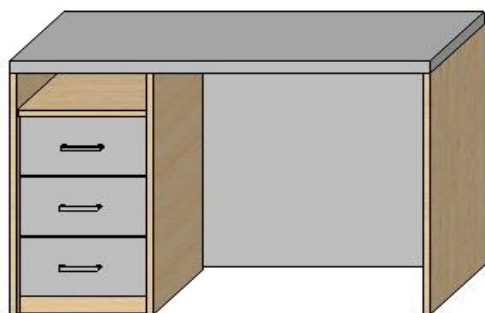

Lot 6

1. Masa contabilitate 1200mm/600mm/750mm. suprafata mesei la 36mm Carcasa Palmelaminat Egger la grosimea de 18mm incleat cu cant ABS de 0.6mm pe tot perimetrul de inalta calitate de culoarea egger gri. Fasada Palmelaminat Egger 18mm de 18mm incleat cu cant ABSde 2mm pe tot perimetrul de inalta calitate de culoarea egger. Sertare : 3 buc. cu gliserie cu amortizare. Cantitatea de mese 6 bucati.

2. Masa Sedinta 2000mm/800mm/750mm. Carcas Palmelaminat egger 18mm de 18mm incleat cu cant ABS de 2mm pe tot perimetru de inalta calitate cu mdf sponat Culoarea mesei mono inchis. Cantitatea 1 bucata.

3. Masa Director 1600mm/600mm/750mm. Setul include: Carcasa Palmelaminat Egger la grosimea de 18mm incleat cu cant ABS de 0.6mm pe tot perimetrul de inalta calitate de culoarea mono inchis. Fasada mdf sponat de inalta calitate. Sertare : 3buc cu gliserie cu amortizare un sertare va fi inclus cheie. Anexa la masa cu demensiunile 1000/700/750mm. Cantitatea: 1 buc.

4. Masa de cafea 800mm/500mm/350mm. carcasa Palmelaminat Egger la grosimea de 18mm incleat cu cant ABS de 2mm pe tot perimetrul de inalta calitate. Culoarea mesei egger gri. Cantitatea : 1 buc.

5. Masuta tapitata 700x1300mm. Cantitatea: 1 buc.