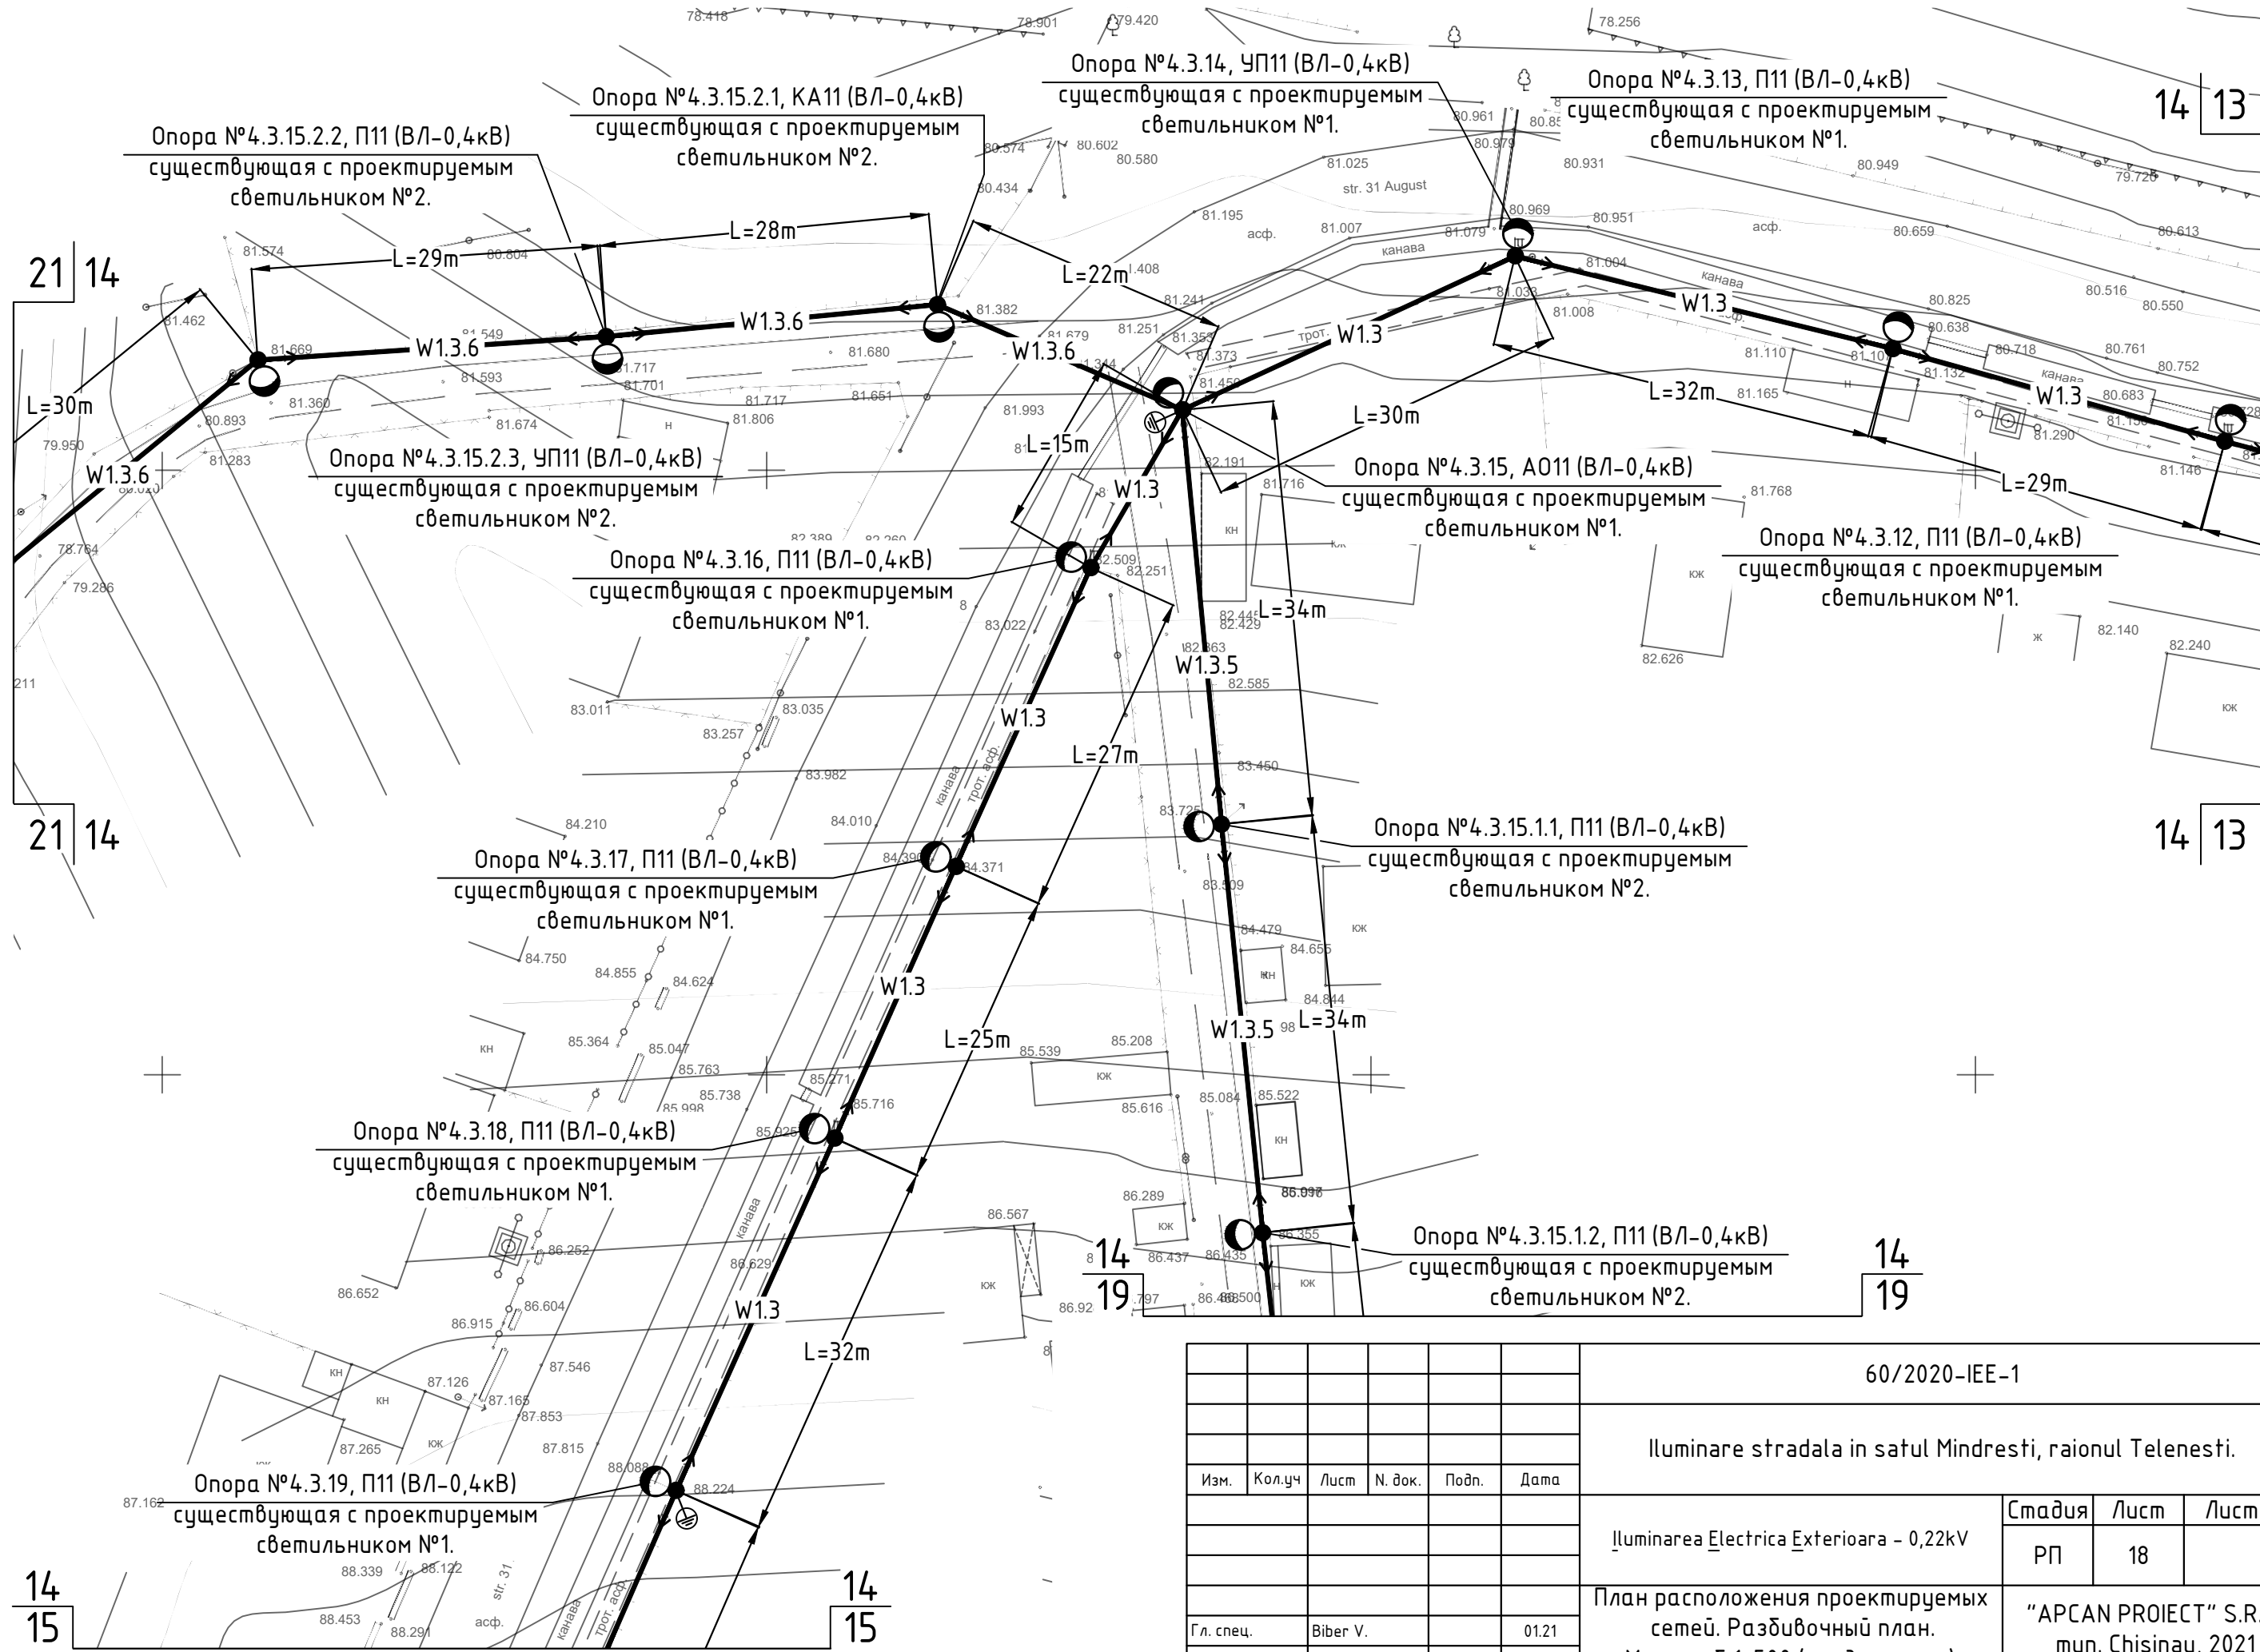

План расположения проектируемых сетей. Разбивочный план. Масштаб 1: 500 (продолжение).

n local N inv.
Semnatura, data
N inv. original

						60/2020-IEE-1		
						Iluminare stradala in satul Mindresti, raionul Telenesti.		
Изм.	Кол.уч	Лист	N. док.	Подп.	Дата	Стадия	Лист	Листов
						Iluminarea Electrica Exterioara - 0,22kV	РП	18
						План расположения проектируемых сетей. Разбивочный план. Масштаб 1: 500 (продолжение).		
Гл. спец.	Biber V.				01.21	"ARCAN PROIECT" S.R.L. mun. Chisinau, 2021		
Разработал	Biber V.				01.21			

14
15

14
15

14
19

14 13

14 13