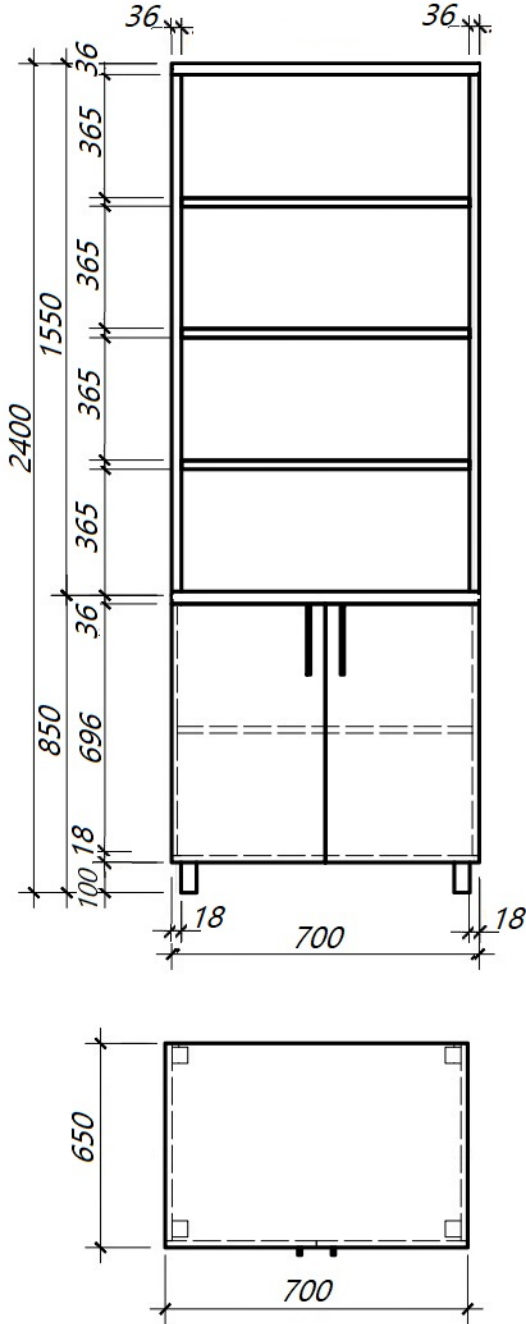

DULAP CARTI