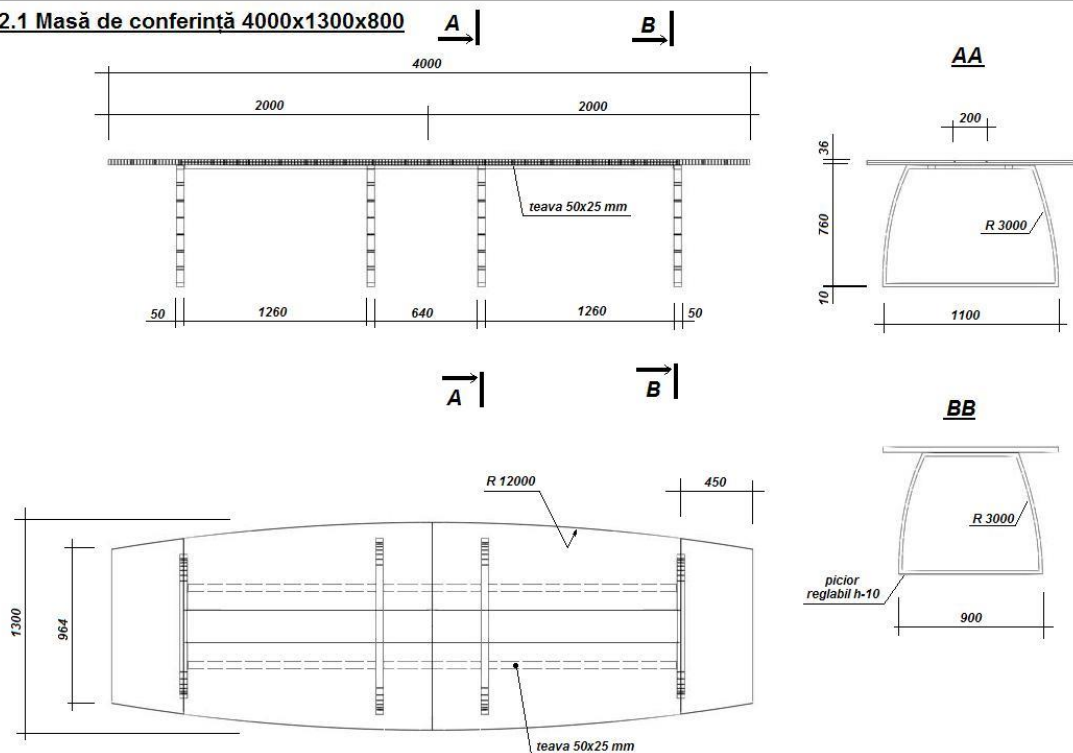

1. Masă de conferință 4800x1400x800

1 buc

1. Masă de conferință 4800x1400x800

1 buc

2.1 Masă de conferință 4000x1300x800

1 buc

2.1 Masă de conferință 4000x1300x800

1 buc

3. Dulap haina 900x570x2080

1 buc

4. Dulap pe hărtii 800x400x2080