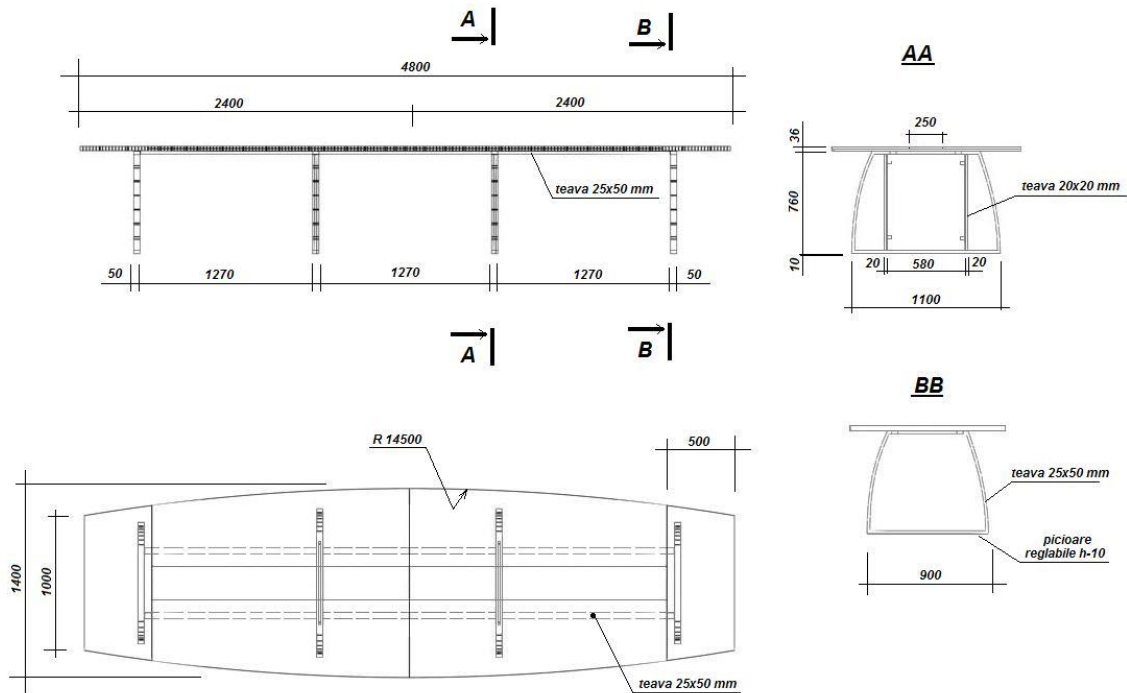

1. Masă de conferință 4800x1400x800

1 buc

1. Masă de conferință 4800x1400x800

1 buc

2.1 Masă de conferință 4000x1300x800

1 buc

2.1 Masă de conferință 4000x1300x800

1 buc

3. Dulap haina 900x570x2080

1 buc

4. Dulap pe hărtii 800x400x2080