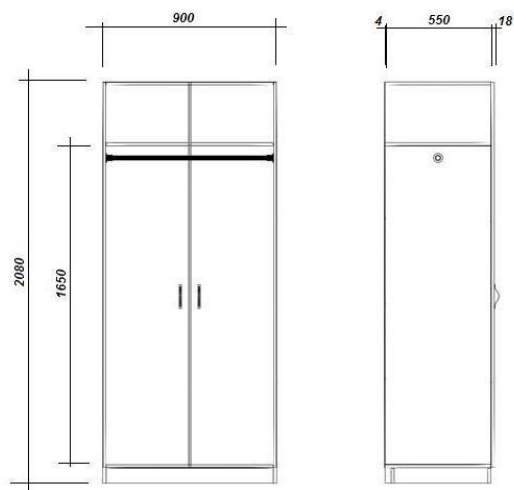

1. Masă de conferință 4800x1400x800

1 buc

1. Masă de conferință 4800x1400x800

1 buc

2.1 Masă de conferință 4000x1300x800

1 buc

2.1 Masă de conferință 4000x1300x800

1 buc

3. Dulap haina 900x570x2080

1 buc

4. Dulap pe hărtii 800x400x2080