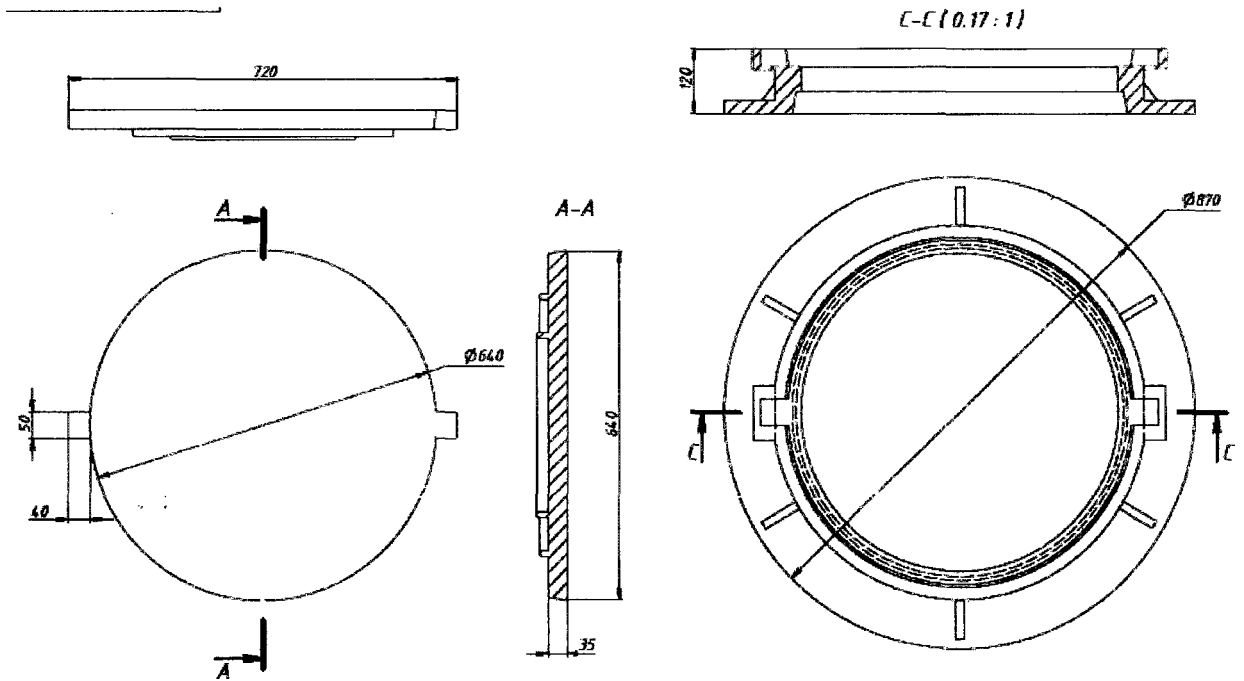

№ 4

Anexa 4

Capac din fonta set cu gauri (SM EN 124-2:2016)

Total-50 buc. (D-400).

Nota: "Capac din fonta set cu gauri" (D-400) SM EN 124-2:2016.

- Să fie prevazut dupa marimile din desenul tehnic cu sistem de inchidere si garnitura de etansare si sau impotriva vibratiilor.
- Certificat de calitate.
- Termenul de garantie -24 luni.
- Termenul de livrare 5 zile (calendaristice).