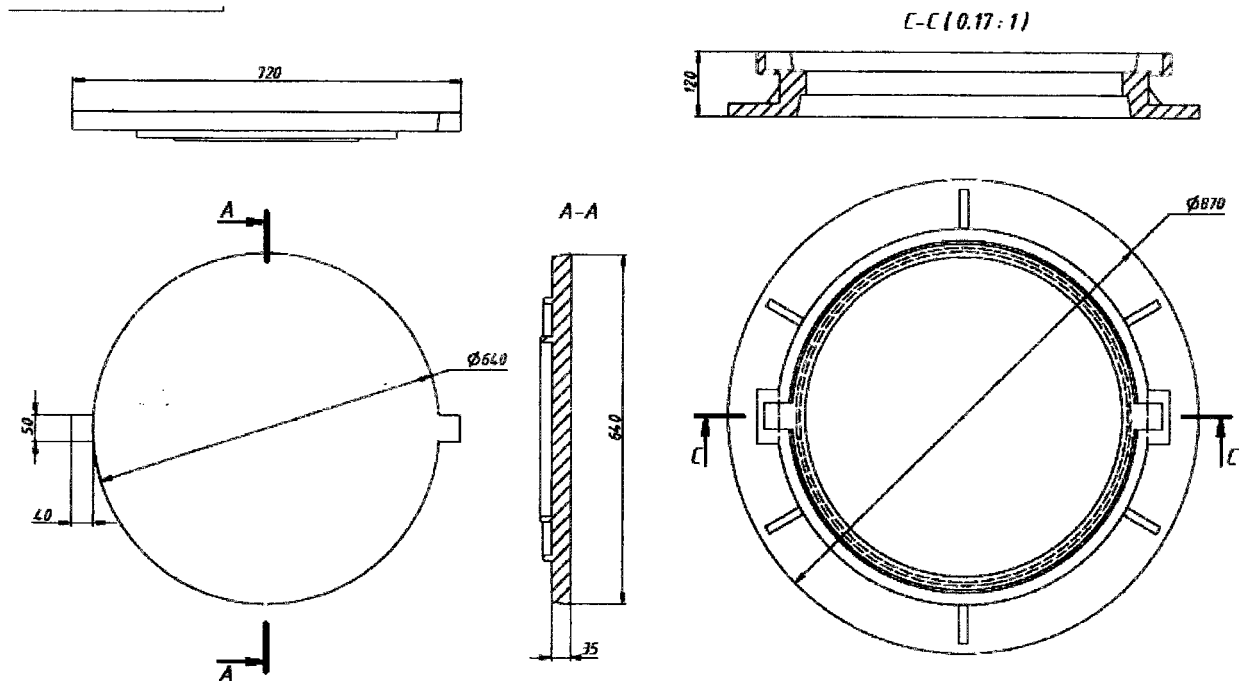

Capac din fonta set cu gauri (ventilate)

(SM EN 124-2:2016)

Total-50 buc.(D-400).

Nota: “Capac din fonta set cu gauri ” (D-400) SM EN 124-2:2016.

- diametrul ramiei capacului nu mai puțin de 800-870mm;
- pasul liber al capacului nu mai puțin de 600-640mm;
- înălțimea nu mai puțin de 100-120mm;
- dotat cu garnitura;
- dotat cu sistem de închidere și balamă;
- prezentarea raportului de încercare a capacului care demonstrează rezistența la clasa de sarcini D-400.
- certificat de calitate la livrare marfeii.
- certificat de conformitate.
- termenul de garanție -24 luni.
- termenul de livrare 5 zile (calendaristice).