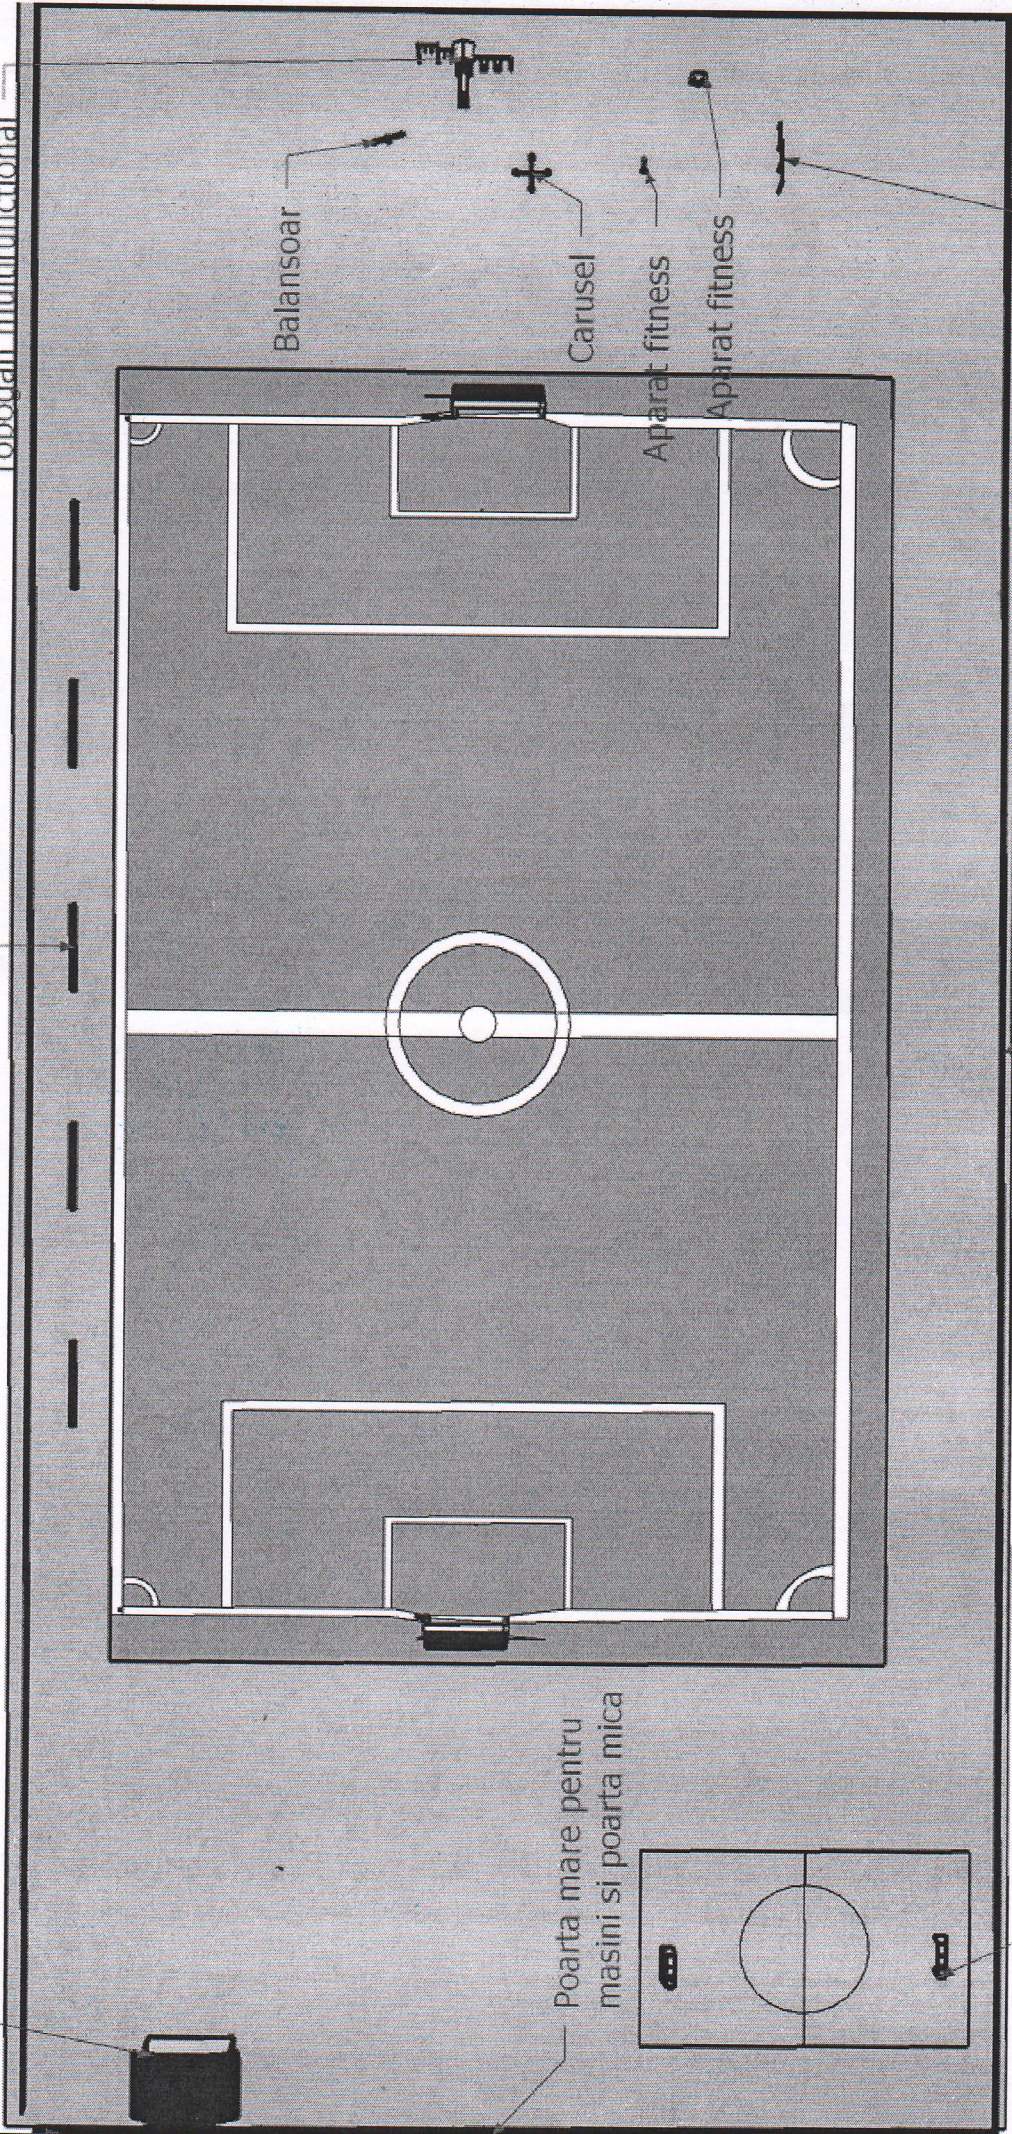

Scena

Banci stradale de 6 m

Tobogan multifunctional

Balansoar

Poarta mare pentru
masini si poarta mica

Carusel

Aparat fitness

Aparat fitness

Set de turnice

Eurogar pe intreg perimetrul stadionului

Poarta de fotbal

Denumire		Model	Bucati /m
Balansoar	Carcasa confectionata din teava profilata patrata de la 20x20x2 mm pana la 40x20x2 mm, acoperit cu placaj de exterior pentru podea. Vopsea 3 in 1 rezistenta la conditiile climatice. Dimensiuni 2.30 mL x 0.40 mH		1,00
Carusel	Carcasa confectionata din teava profilata patrata de la 20x20x2 mm pana la 80x80x2 mm, acoperit cu placaj de exterior pentru podea, scaunele contin suport pentru speteaza, suporturi laterale si suport pentru picioare. Vopsea 3 in 1 rezistenta la conditiile climatice. Dimensiuni 2.30 ml x 2.50 mL x 0.60 mH		1,00
Tobogan multifunctional	Tobogan dublu, multifunctional cu inele si scurciob dublu si cu scara interactiva numerotata, dispune de elemente decorative decupate cu laser, tevi curbate pentru urcare, scara semicerc, lemn cu marimile de la 70x30 (mm) pana la 100x100 (mm). Lemn dur bine slefuit, uscat, prelucrat cu antiseptic. Dimensiuni 4,5 m x 5,2 m 3,5 m/h		1,00
Ser de tunică	Teavă metalică rotundă cu mârmile de 69*3 (mm) și 32*3,2 (mm) Vopsea pentru automobile lucioasă în 2 straturi		1
Banda pentru suporteri	Banda pentru suporteri de 5 m lungime, confectionata din teava profilata patrata de la 40*20 pana 40*40, acoperita cu lemn dur, uscat prelucrat cu antiseptic, vopsit		5,00

Eurogard, 2 porti mici, 1 poarta mare	Gard din plasa metalica „Eurogard”, cu inaltimea de 1,20h, confectionat din sectii de 2,5 m lungime. Dimensiune poarta mica 0,9 ml, Dimensiune poarta mare - 3,20 ml		495,00
Poarta de fotbal (5,00 m x 1,80 m x 1,1 m)	Poarta de fotbal confectionata din metal 60*60*2, acoperita cu plasa		2,00
Scena de vara Dimensiuni 6 m L x 4 ml x 4,50 mH			1,00
Aparat fitness bicicleta eliptica			1,00
Aparat fitness pentru dezvoltarea musculaturii picioarelor			1,00