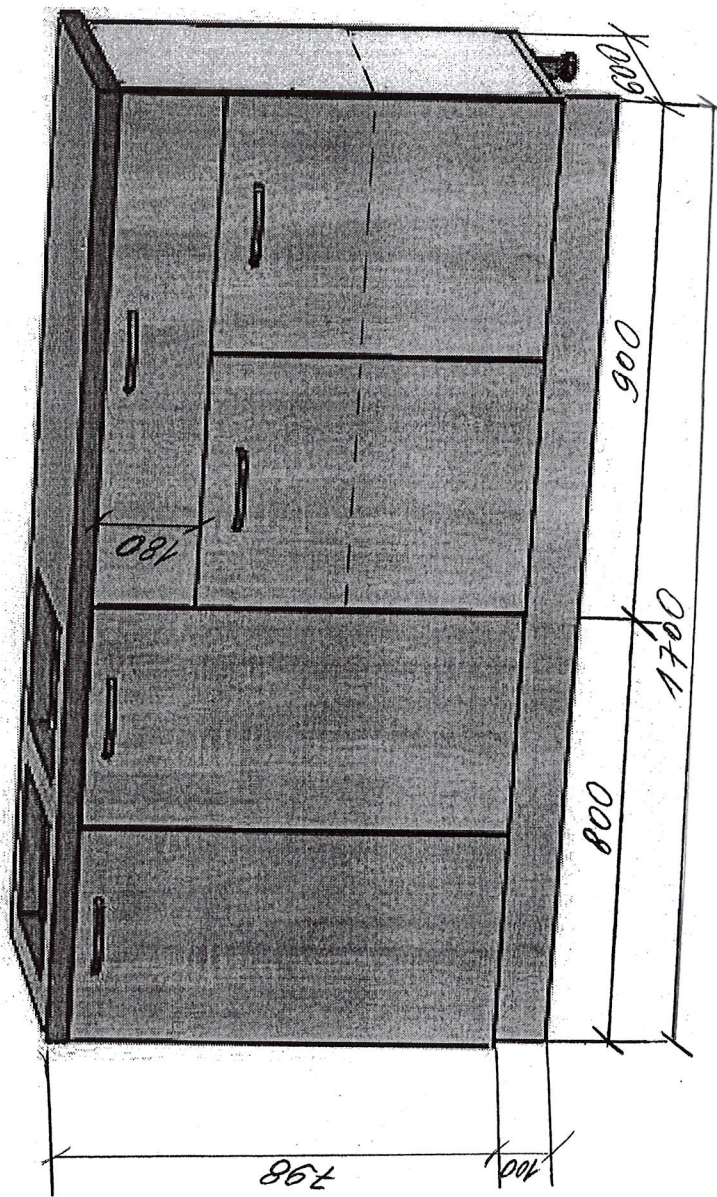

FEJ N 149

Area 23

SET DE BUCĂTĂRIE (GRUPA NR.4)

TEJ N 149

Anexa 29

SET DE BUCĂTĂRIE (GRUPA NR.7)

SET DE BUCĂTĂRIE (grupa nr.4 și grupa nr.7)

- **Dimensiuni conform proiectului.**
- Set de mobilă este confecționat din PAL melaminat cu grosimea de 18 mm.
- Fațada setului de mobilă pentru bucătărie este încleiată cu cant din ABS de 2 mm de culoare fag deschis sau paltin.
- Piese din interiorul setului sunt încleiate cu cant din ABS de 0,5 mm.
- Balamalele ușilor sunt din metal cu închidere lentă.
- Peretele din spatele setului este confecționat din PFL melaminat alb cu grosimea de 3 mm.
- **Partea de sus** a setului de mobilă este compus din 2 dulapuri suspendabile, dimensiuni conform proiectului.
 - un dulap fiind dotat cu suporturi pentru veselă (1 farfurii și 1 căni)
 - alt dulap fiind dotat cu 2 rafturi, pentru cratițe.
- **Partea de jos** a setului de mobilă este compus din 2 dulapuri unite printr-o masa de lucru cu grosimea de 38mm, dimensiuni conform proiectului.
 - un dulap fiind prevăzut cu loc pentru chiuvetă cu 2 secțiuni și cu 2 cuve incorporabile cu capacitate de 10 litri fiecare, cu robinet și sifon (sistem de scurgere).
 - alt dulap fiind dotat cu: un sertar pentru tacâmuri, cu mecanism de închidere lent; sub sertar, un dulap cu un raft pentru păstrarea vaselor.
- Setul de mobilă este dotat cu mânere de metal.
- Piesele setului de mobila sunt asamblate prin elemente de fixare speciale și sigure.
- Dulapul este dotat cu picioare reglabile pe înălțime, h -100 mm și plintă din PAL melaminat de 18 mm prevăzută cu clipse pentru prindere pe picioarele dulapului.
- **Culoare:** fag deschis sau paltin.