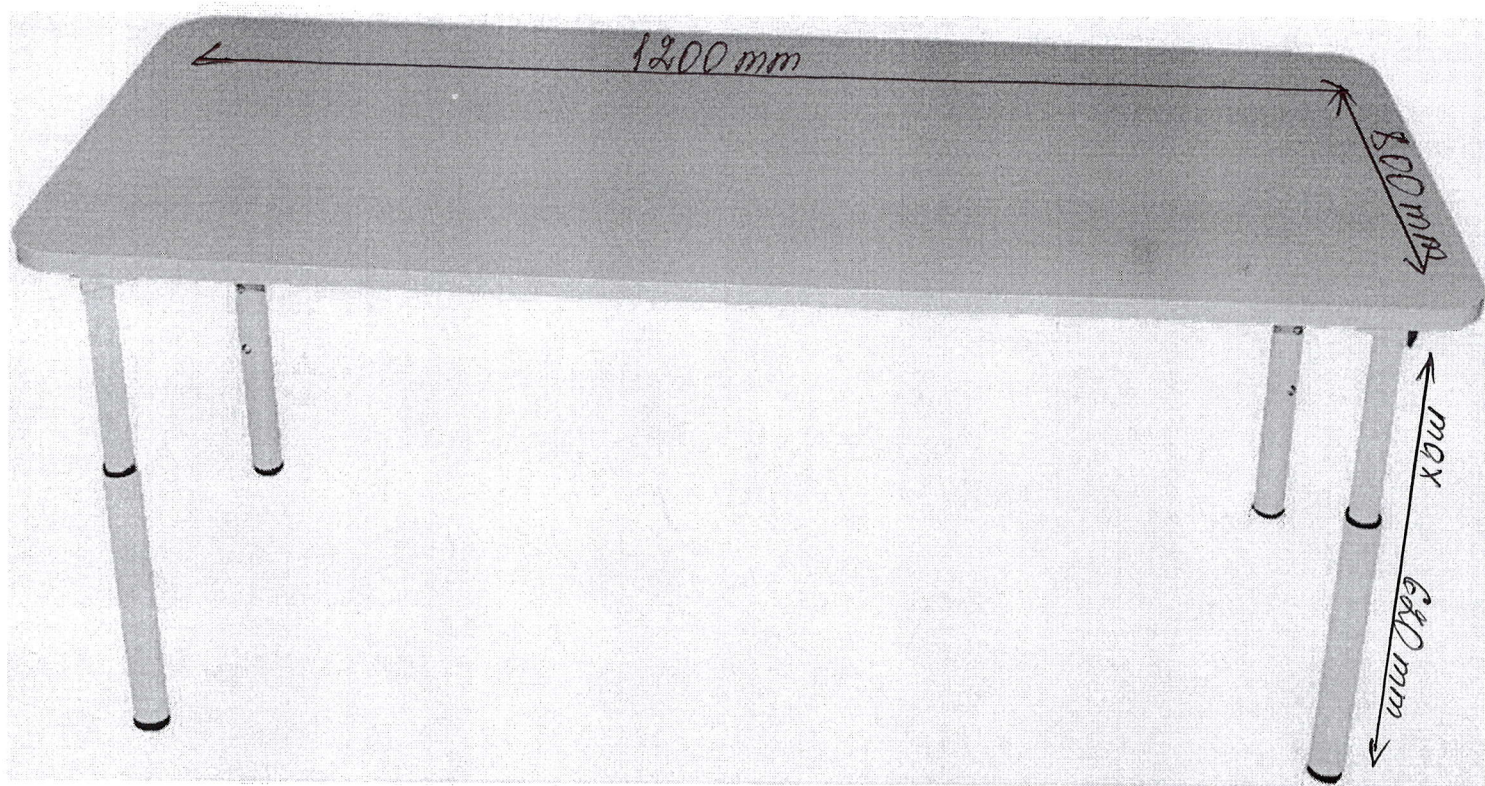

Masa pentru copii reglabila. - 6 buc

Picioare - culoarea galben.

Blat - verde deschis.