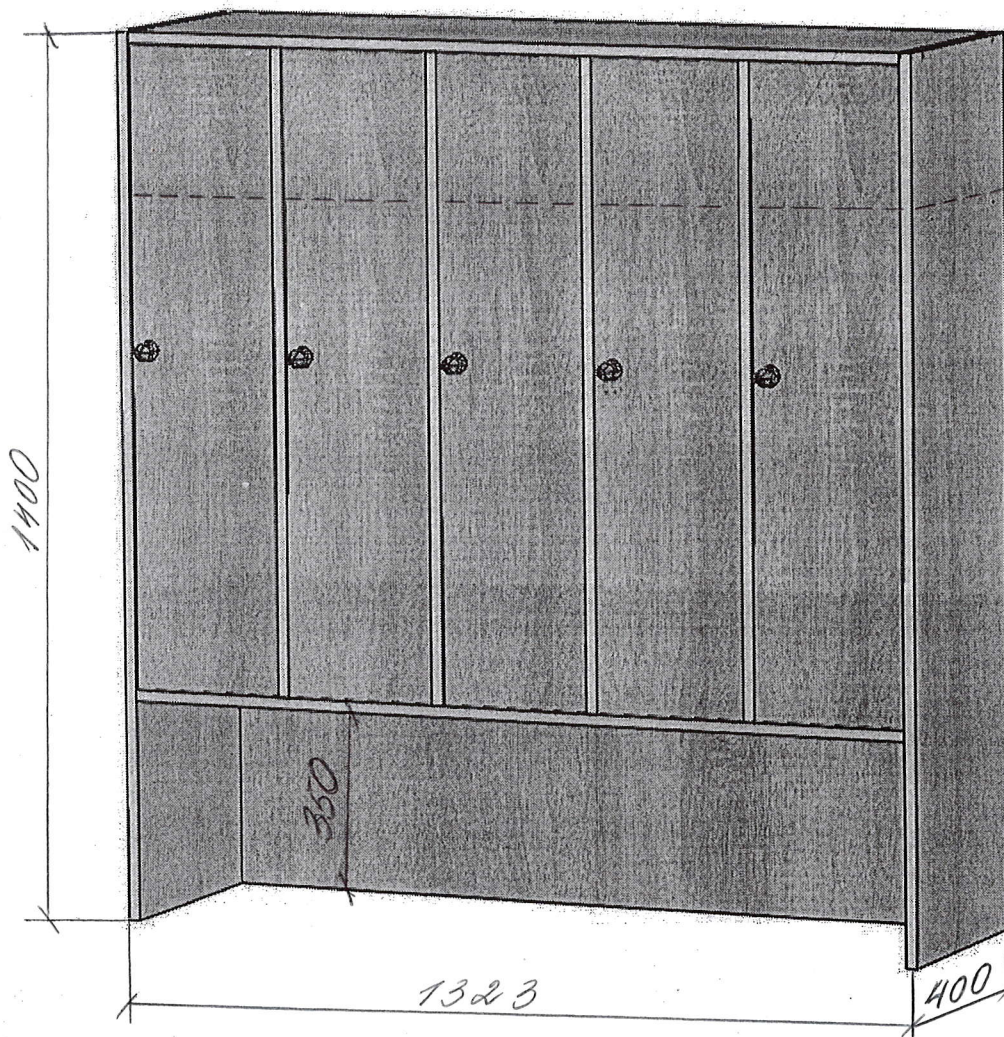

TEJ N 149

DULAP VESTIAR CU 5 COMPARTIMENTE ȘI
BANCĂ / 9 BUCĂȚI

Anexa 21

DULAP VESTIAR CU 5 COMPARTIMENTE ȘI BANCĂ / 9 bucăți

- **Dimensiuni (Lxlxh):** 1323x400x1400 mm.
- Dulapul este confectionat din PAL melaminat cu grosimea de 18 mm.
- Peretele din spate a dulapului (compartimentelor) este confectionat din PFL melaminat cu grosimea de 3 mm, dar din spatele băncii (partea de jos a dulapului) este din PAL melaminat cu grosimea de 18 mm
- Fatada este incleiată cu cant din ABS de 2 mm de culoare fag deschis sau paltin.
- Piese din interiorul dulapului incleiate cu cant din ABS de 0,5 mm.
- Balamalele sunt din metal cu închidere lentă.
- Dulapul conține 5 usi prevăzute cu mâner rotund pentru deschidere.
- Fiecare compartiment conține 1 raft sus și 2 cuiere metalice.
- Piesele dulapului sunt asamblate prin elemente de fixare speciale și sigure.
- Dulapul este fixat pe perete pentru siguranța copiilor.
- Dulapul este prevăzut cu garnituri din plastic rezistent.
- **Culoare cadru:** fag deschis sau paltin.

Banca pentru vestiar/ 9 bucăți

- **Dimensiuni(Lxlxh):** 1200x350x300 mm.
- Banca este confectionată din PAL melaminat cu grosimea de 18 mm.
- Piesele băncii sunt încleiate cu cant din ABS de 2 mm.
- Banca conține colțuri rotunjite.
- Piesele băncii sunt asamblate prin elemente de fixare speciale și sigure.
- Banca este prevăzută cu garnituri din plastic rezistent.
- **Culoare:** fag deschis sau paltin.