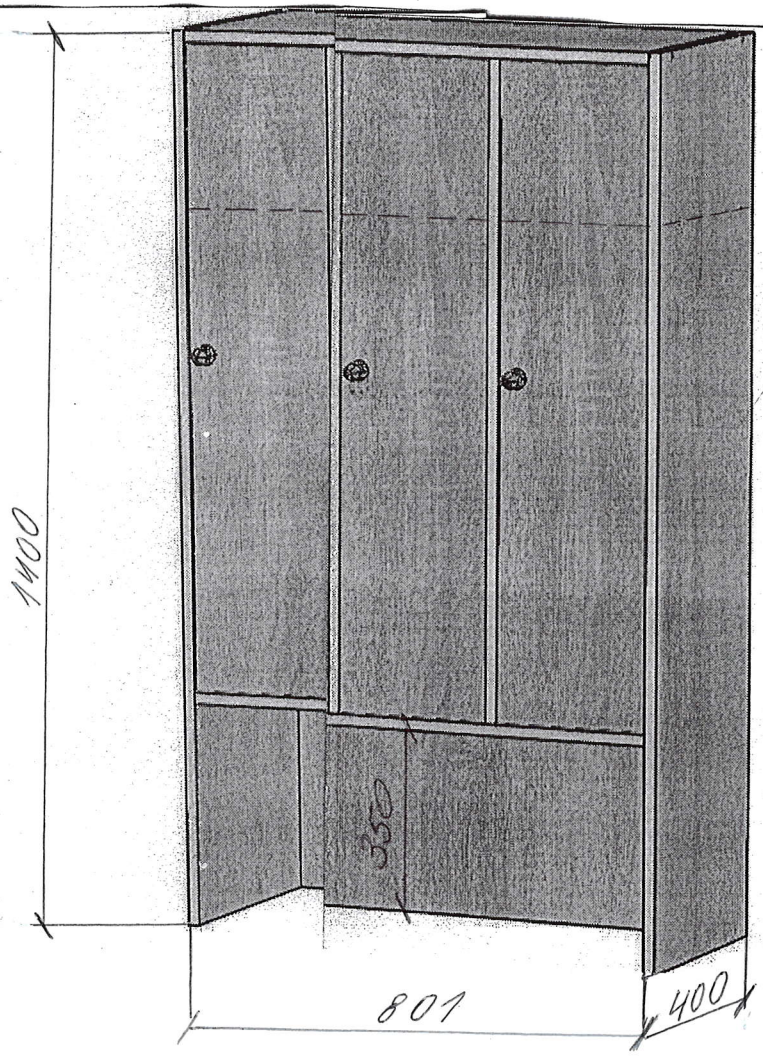

TEJ N 149
Anexo nr. 22

DULAP VESTIAR CU 3 COMPARTIMENTE ȘI BANCĂ / 1 BUCĂȚI