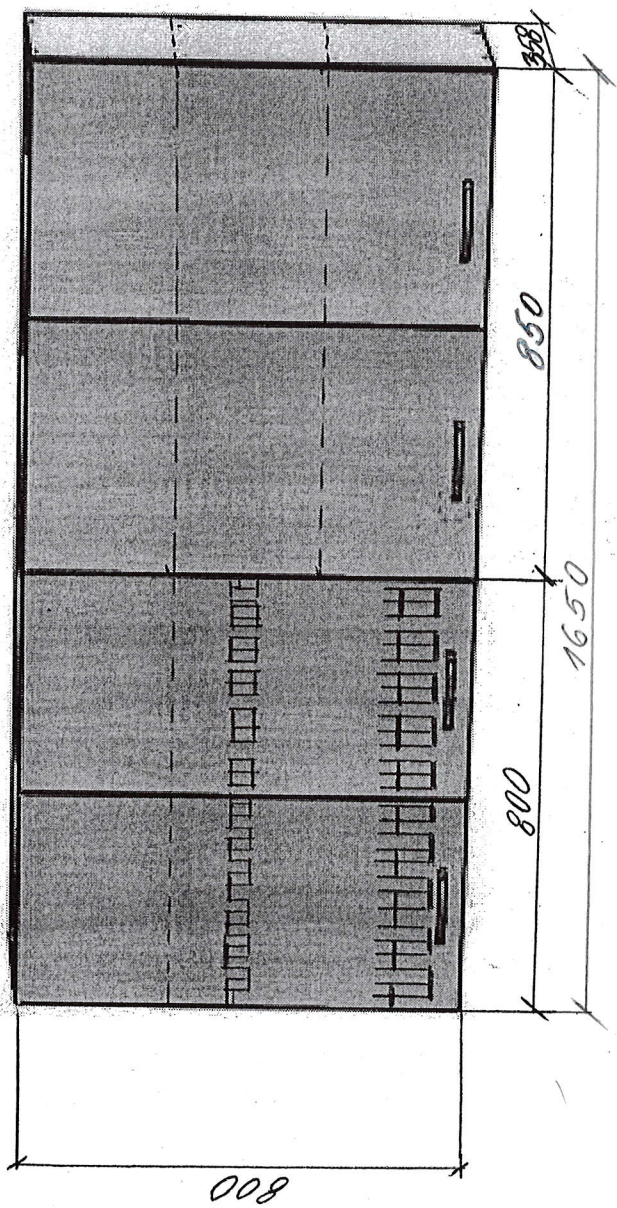

FEJ N 149

Area 23

SET DE BUCĂTĂRIE (GRUPA NR.4)

TEJ N 149

Anexa 29

SET DE BUCĂTĂRIE (GRUPA NR.7)

SET DE BUCĂTĂRIE (grupa nr.4 și grupa nr.7)

- **Dimensiuni conform proiectului.**
- Set de mobilă este confecționat din PAL melaminat cu grosimea de 18 mm.
- Fațada setului de mobilă pentru bucătărie este încleiată cu cant din ABS de 2 mm de culoare fag deschis sau paltin.
- Piese din interiorul setului sunt încleiate cu cant din ABS de 0,5 mm.
- Balamalele ușilor sunt din metal cu închidere lentă.
- Peretele din spatele setului este confecționat din PFL melaminat alb cu grosimea de 3 mm.
- **Partea de sus** a setului de mobilă este compus din 2 dulapuri suspendabile, dimensiuni conform proiectului.
 - un dulap fiind dotat cu suporturi pentru veselă (1 farfurii și 1 căni)
 - alt dulap fiind dotat cu 2 rafturi, pentru cratițe.
- **Partea de jos** a setului de mobilă este compus din 2 dulapuri unite printr-o masa de lucru cu grosimea de 38mm, dimensiuni conform proiectului.
 - un dulap fiind prevăzut cu loc pentru chiuvetă cu 2 secțiuni și cu 2 cuve incorporabile cu capacitate de 10 litri fiecare, cu robinet și sifon (sistem de scurgere).
 - alt dulap fiind dotat cu: un sertar pentru tacâmuri, cu mecanism de închidere lent; sub sertar, un dulap cu un raft pentru păstrarea vaselor.
- Setul de mobilă este dotat cu mânere de metal.
- Piesele setului de mobila sunt asamblate prin elemente de fixare speciale și sigure.
- Dulapul este dotat cu picioare reglabile pe înălțime, h -100 mm și plintă din PAL melaminat de 18 mm prevăzută cu clipse pentru prindere pe picioarele dulapului.
- **Culoare:** fag deschis sau paltin.