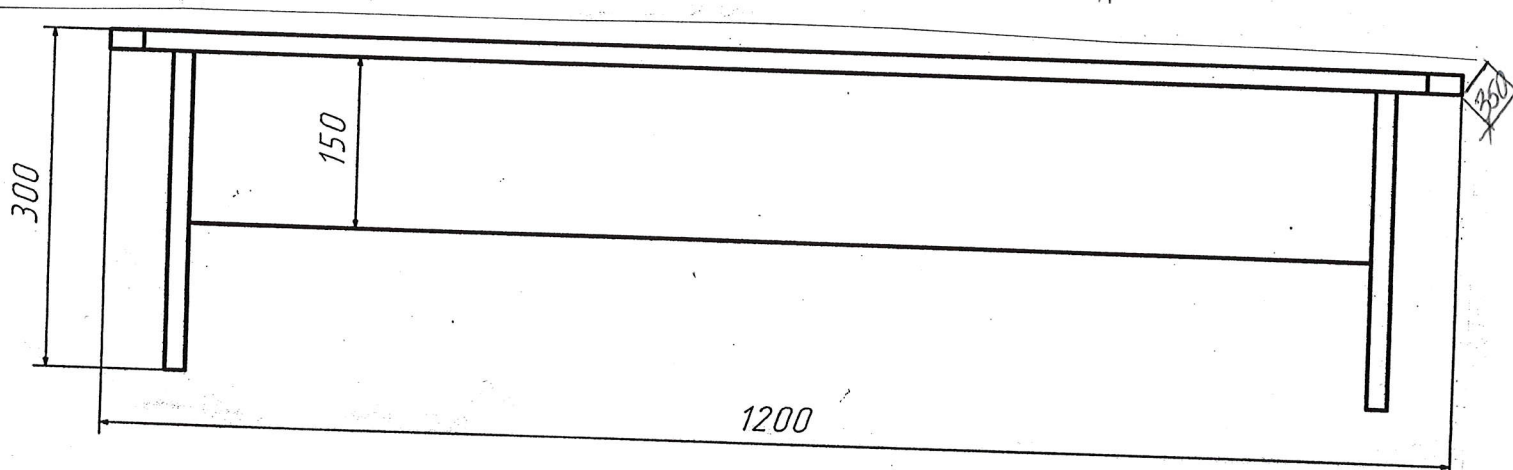

TEJ N 149

DULAP VESTIAR CU 5 COMPARTIMENTE ȘI
BANCĂ / 9 BUCĂȚI

Anexa 21

DULAP VESTIAR CU 5 COMPARTIMENTE ȘI BANCĂ / 9 bucăți

- **Dimensiuni (Lxlxh):** 1323x400x1400 mm.
- Dulapul este confectionat din PAL melaminat cu grosimea de 18 mm.
- Peretele din spate a dulapului (compartimentelor) este confectionat din PFL melaminat cu grosimea de 3 mm, dar din spatele băncii (partea de jos a dulapului) este din PAL melaminat cu grosimea de 18 mm
- Fatada este incleiată cu cant din ABS de 2 mm de culoare fag deschis sau paltin.
- Piese din interiorul dulapului incleiate cu cant din ABS de 0,5 mm.
- Balamalele sunt din metal cu închidere lentă.
- Dulapul conține 5 usi prevăzute cu mâner rotund pentru deschidere.
- Fiecare compartiment conține 1 raft sus și 2 cuiere metalice.
- Piesele dulapului sunt asamblate prin elemente de fixare speciale și sigure.
- Dulapul este fixat pe perete pentru siguranța copiilor.
- Dulapul este prevăzut cu garnituri din plastic rezistent.
- **Culoare cadru:** fag deschis sau paltin.

Banca pentru vestiar/ 9 bucăți

- **Dimensiuni(Lxlxh):** 1200x350x300 mm.
- Banca este confectionată din PAL melaminat cu grosimea de 18 mm.
- Piesele băncii sunt încleiate cu cant din ABS de 2 mm.
- Banca conține colțuri rotunjite.
- Piesele băncii sunt asamblate prin elemente de fixare speciale și sigure.
- Banca este prevăzută cu garnituri din plastic rezistent.
- **Culoare:** fag deschis sau paltin.