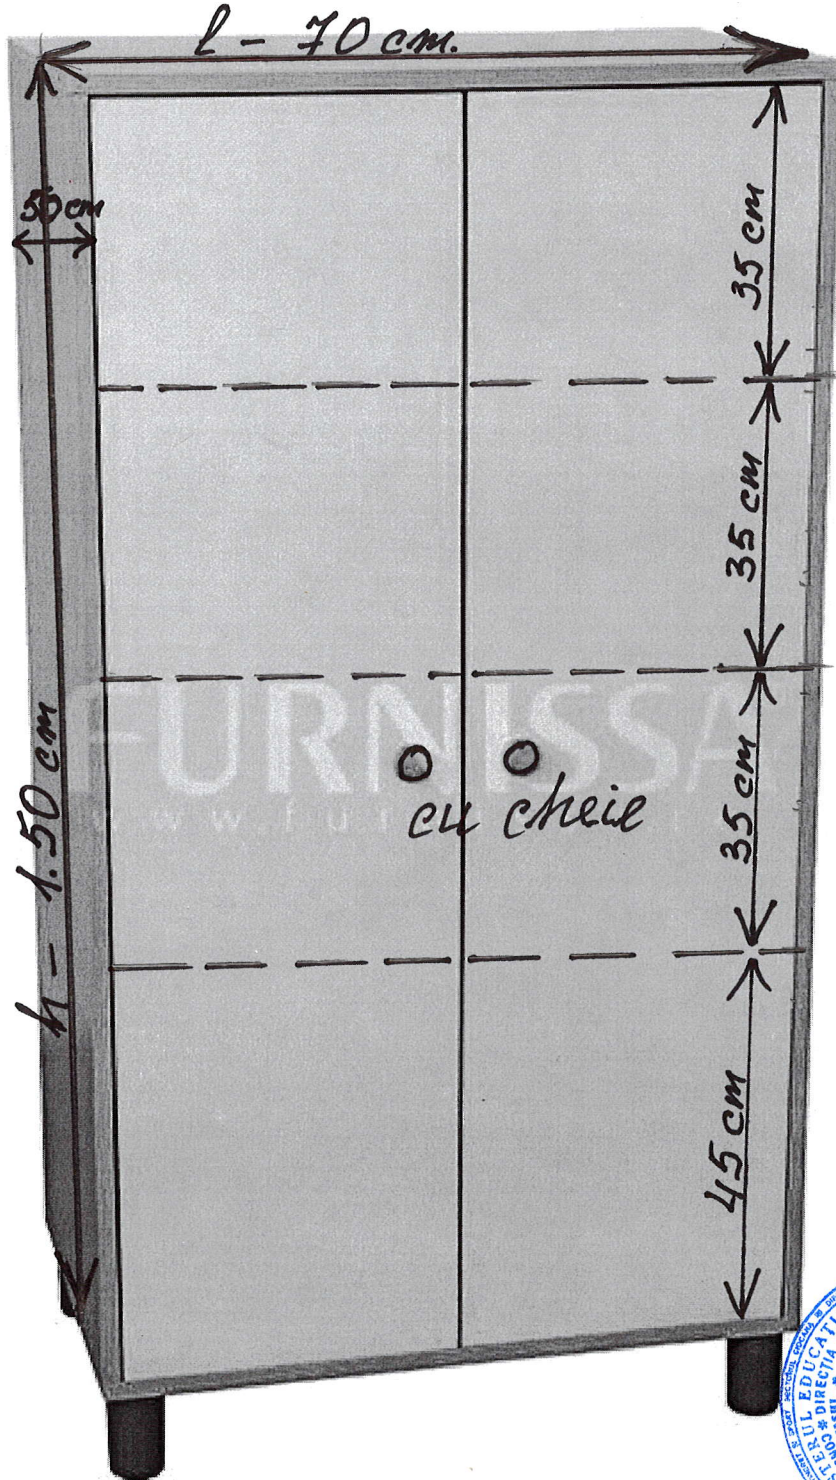

JEJ N 188

Fotolia — 2 buc

Anexa 39

Dimensiuni:

Lățime: 70 cm

Adâncime: 77 cm

Înălțime minimă: 112 cm

Înălțime maximă: 119 cm

Greutate produs: 14.1 Kg

Greutate maximală admisă: 120 Kg

Dulap de uz gospodăresc cu cheie
culoarea - bej.

Anexa 40

gr. 2

gr. 3

gr. 5

DET-197

3 bucati

Înălțimea - 1.50 cm.
Lățimea - 70 cm.
adâncimea - 50 cm.