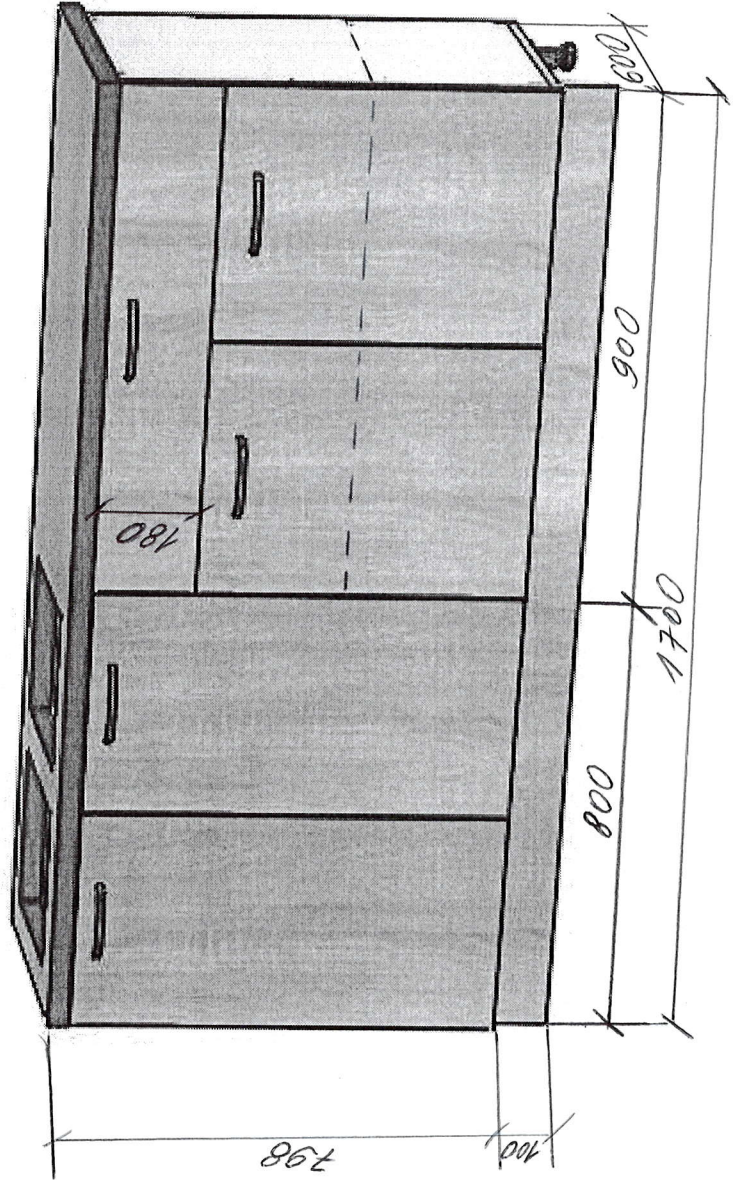

SET DE BUCĂTĂRIE (GRUPA NR.4)