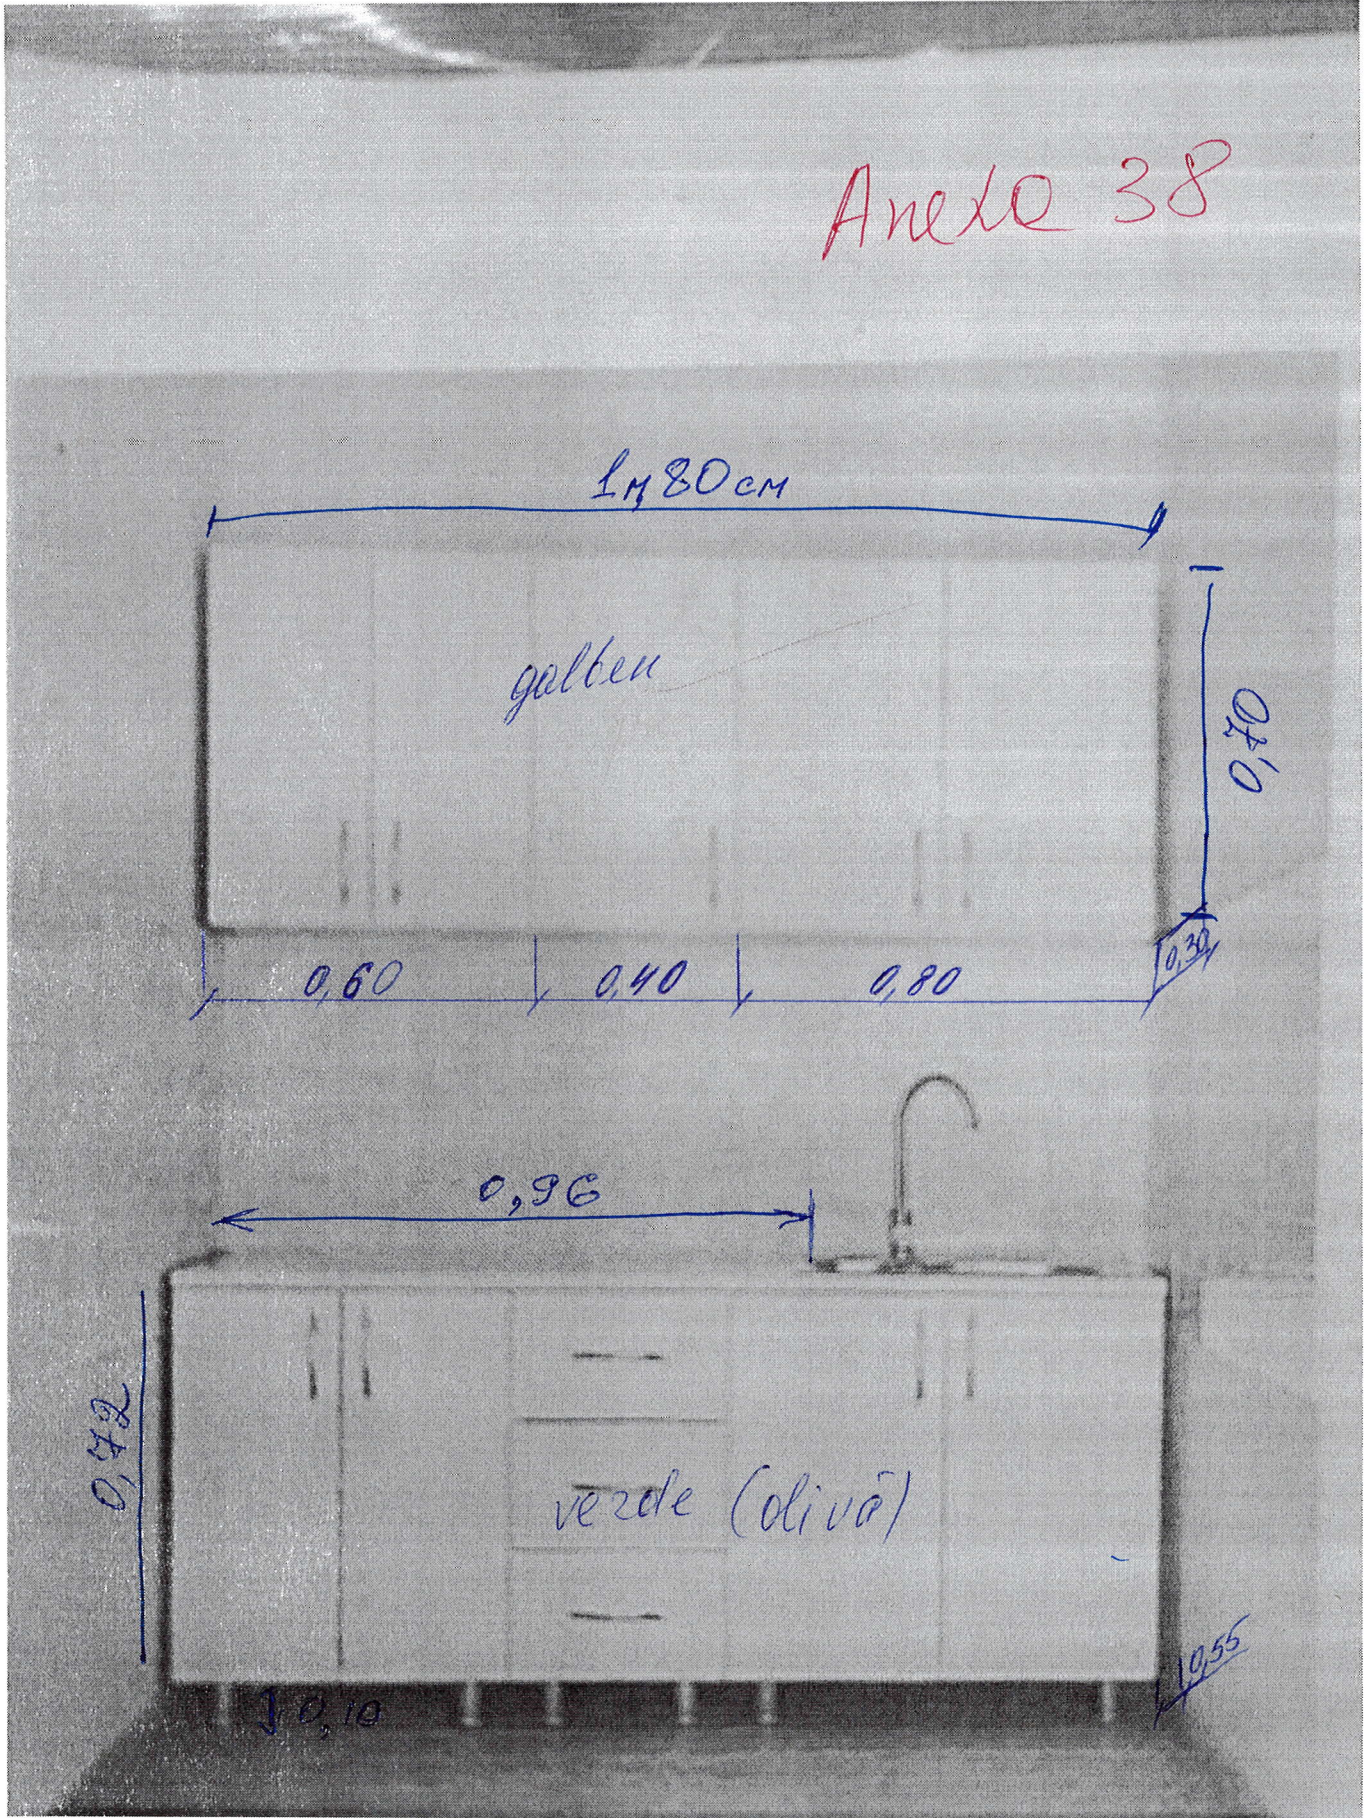

Анекс 38

1,80cm

galben

0,70

0,60

0,40

0,80

0,30

0,96

0,42

verde (oliva)

0,10

0,55

столешница 2,01 x 0,60