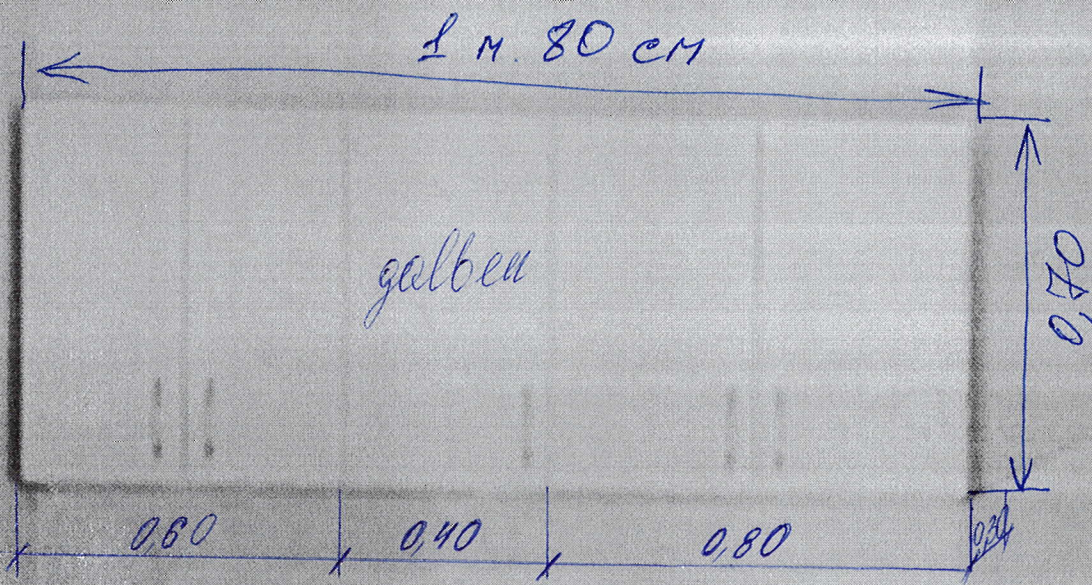

Анекс 3Ф

столешница 1,96 x 0,60