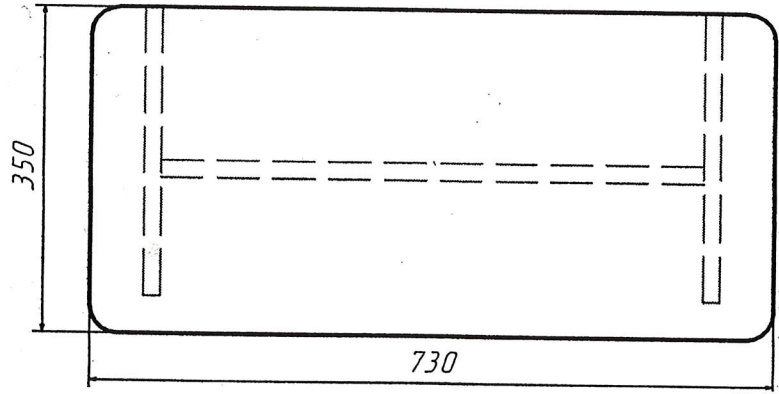

TEJ N 149
Anexo nr. 22

DULAP VESTIAR CU 3 COMPARTIMENTE ȘI BANCĂ / 1 BUCĂȚI