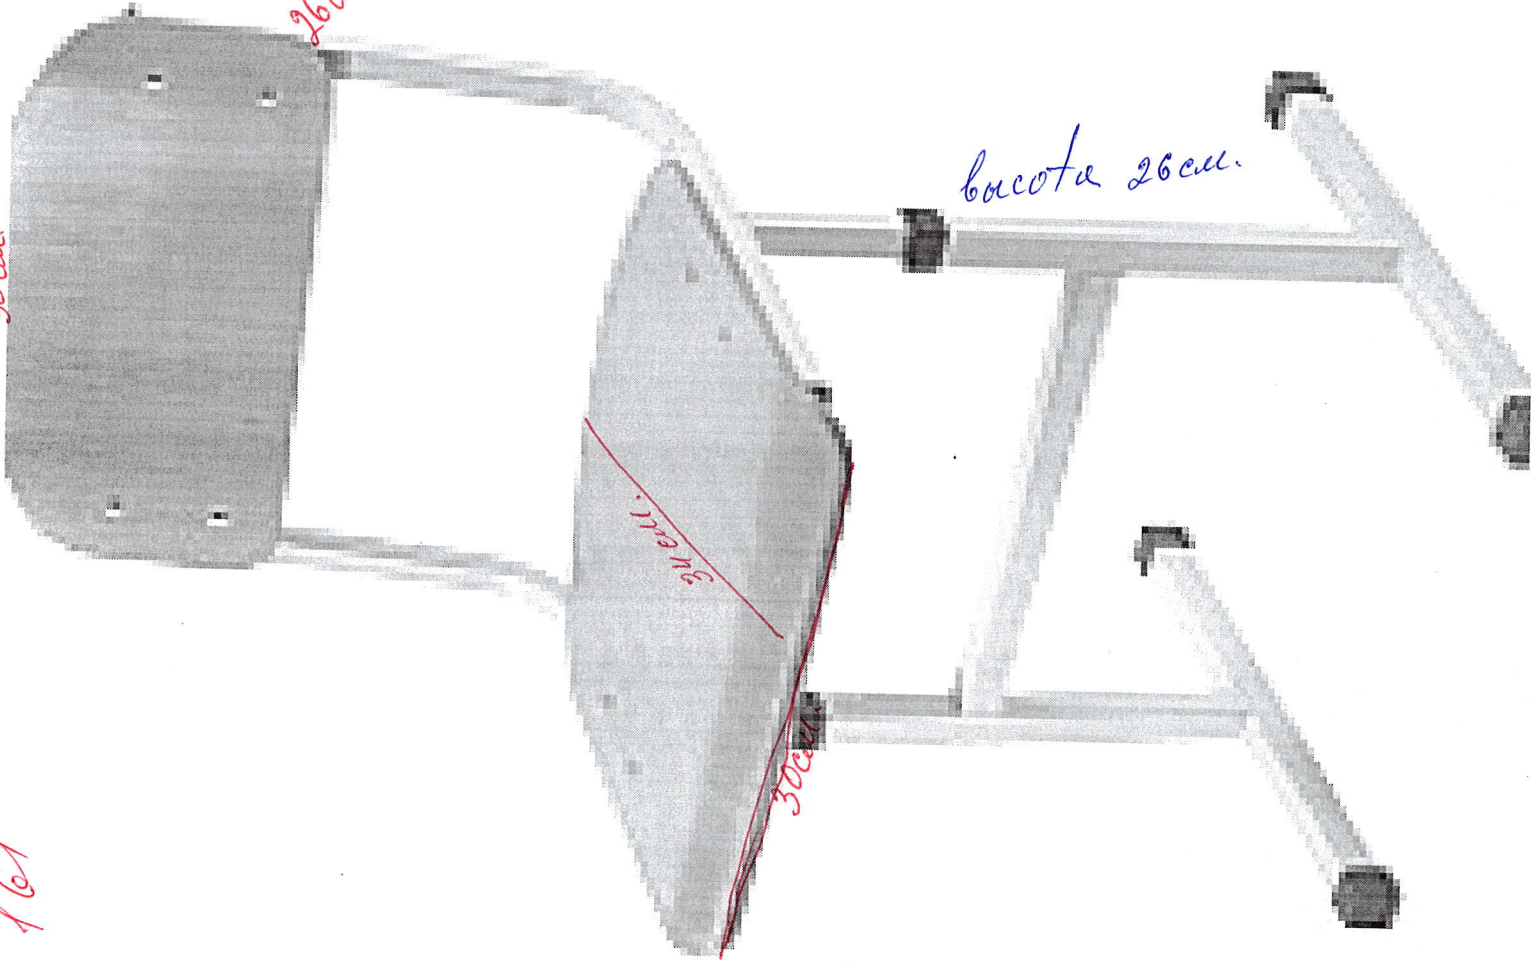

Banca pentru vestiar/ 9 bucăți

- **Dimensiuni(Lxlxh):** 1200x350x300 mm.
- Banca este confectionată din PAL melaminat cu grosimea de 18 mm.
- Piesele băncii sunt încleiate cu cant din ABS de 2 mm.
- Banca conține colțuri rotunjite.
- Piesele băncii sunt asamblate prin elemente de fixare speciale și sigure.
- Banca este prevăzută cu garnituri din plastic rezistent.
- **Culoare:** fag deschis sau paltin.

Anexa 24

425-161

30 cm.

Anexo 24

36 buc

26 cm.

bucota 26 cm.

161 nr. 161

Габаритные размеры (ДхШ): 1100x1659 мм.

- Регулировка стола по высоте: 460-520-580 мм.
- Столешница изготавливается из цветного ламинированного ДСП толщиной 16 мм. и оклеена кромочной лентой ПВХ-1,0 мм цвета Алюминий.
- Столешница имеет закругленные углы.
- Каркас изготовлен из круглой металлической трубы d 25-32 мм толщиной 1,2 мм.
- Покрытие металлического каркаса осуществлено напылением порошковых полимерных материалов.
- Стол оснащен пластмассовыми наконечниками и переходными втулками.
- Все соединения крепятся специальными, безопасными винтами и гайками.
- Столик рассчитан на 8 детей, с возможностью заниматься группами.

Основные характеристики Высота: 260 мм Цвет производителя: желтый Вид: детские
Материал каркаса: металл Высота сиденья: 260-300-340 мм мм...
Подробнее на epicentrk.ua

Masa pentru copii reglabila. - 6 buc