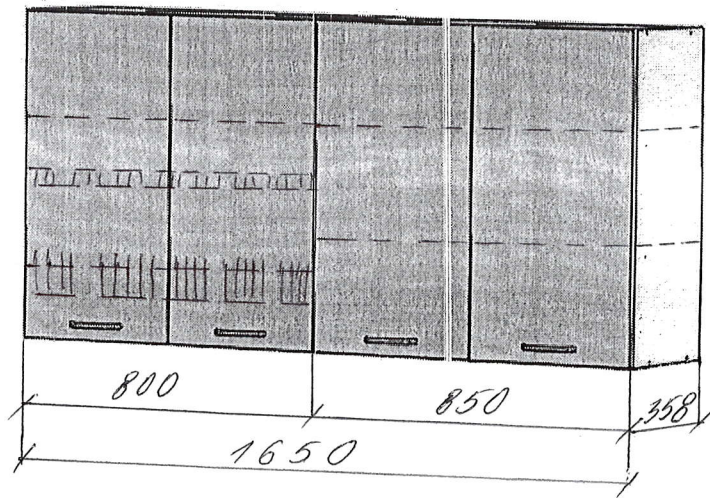

JEJN 149

GRUPA NR.9

Anexa 25