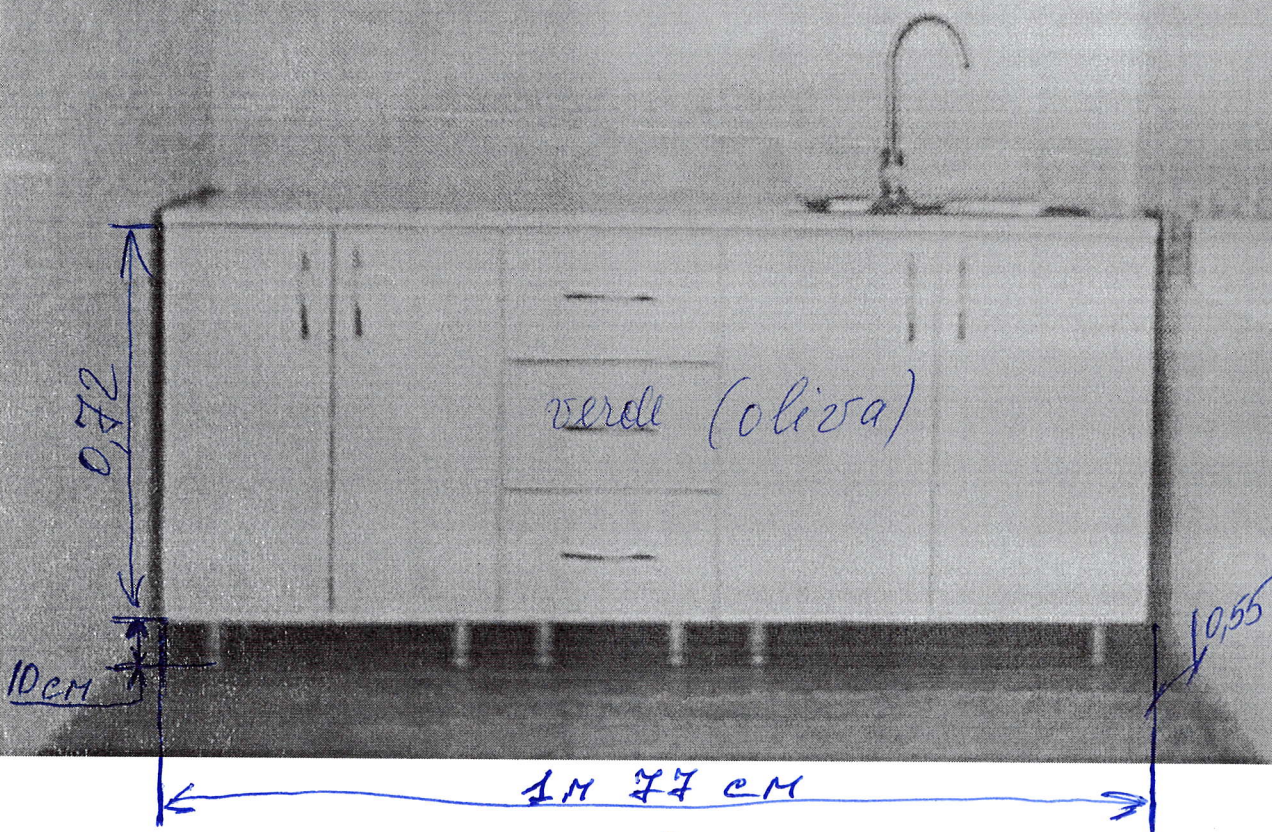

Анекс 3Ф

столешница 1,96 x 0,60