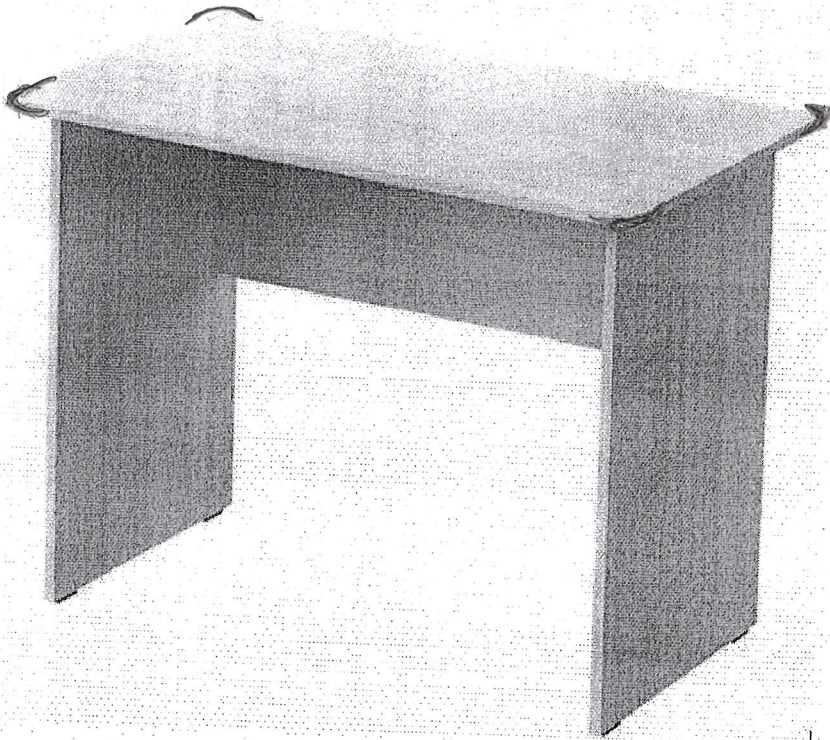

Aredo 29

NET nr. 179

10.04.2023, 10:37

Masa de scris

Masă

-- d. buc.

lungimea - 1,35 (2b)
lățimea - 0,80
Înălțimea - 0,70
Colțuri rotunde !!
Culoarea lemnului