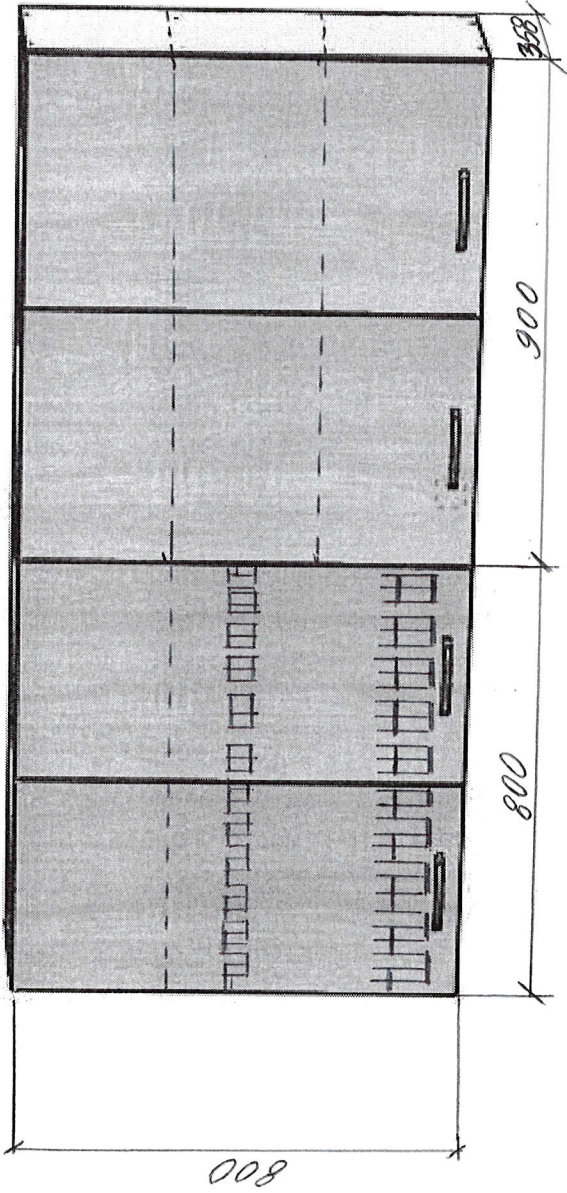

FEJ N 149

Area 23