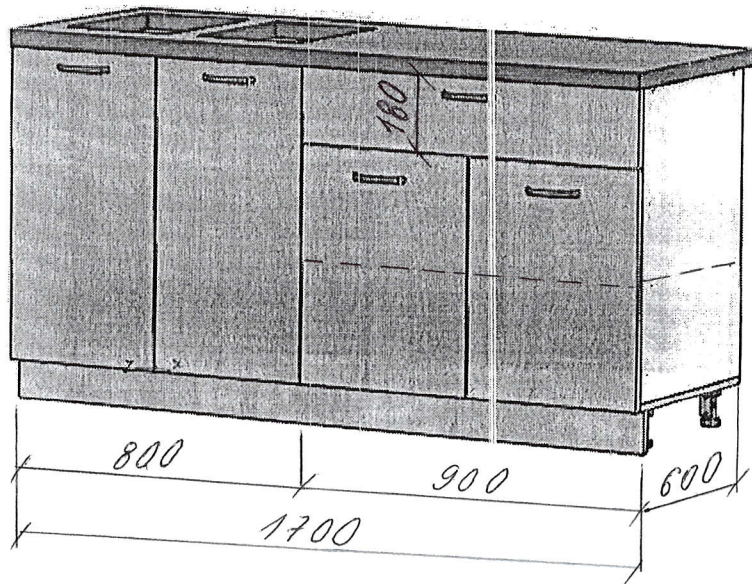

JEJN 149

GRUPA NR.9

Anexa 25