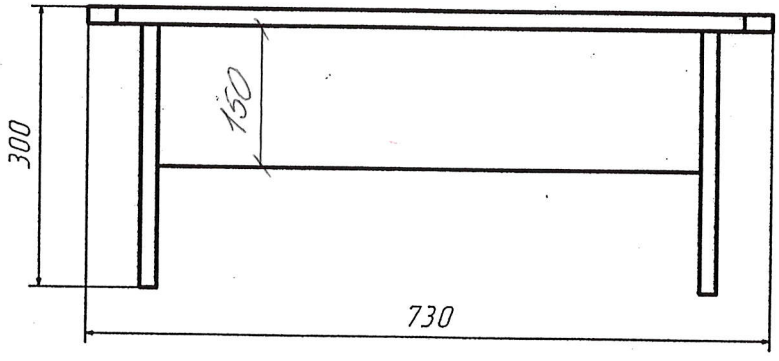

TEJ N 149
Anexo nr. 22

DULAP VESTIAR CU 3 COMPARTIMENTE ȘI BANCĂ / 1 BUCĂȚI