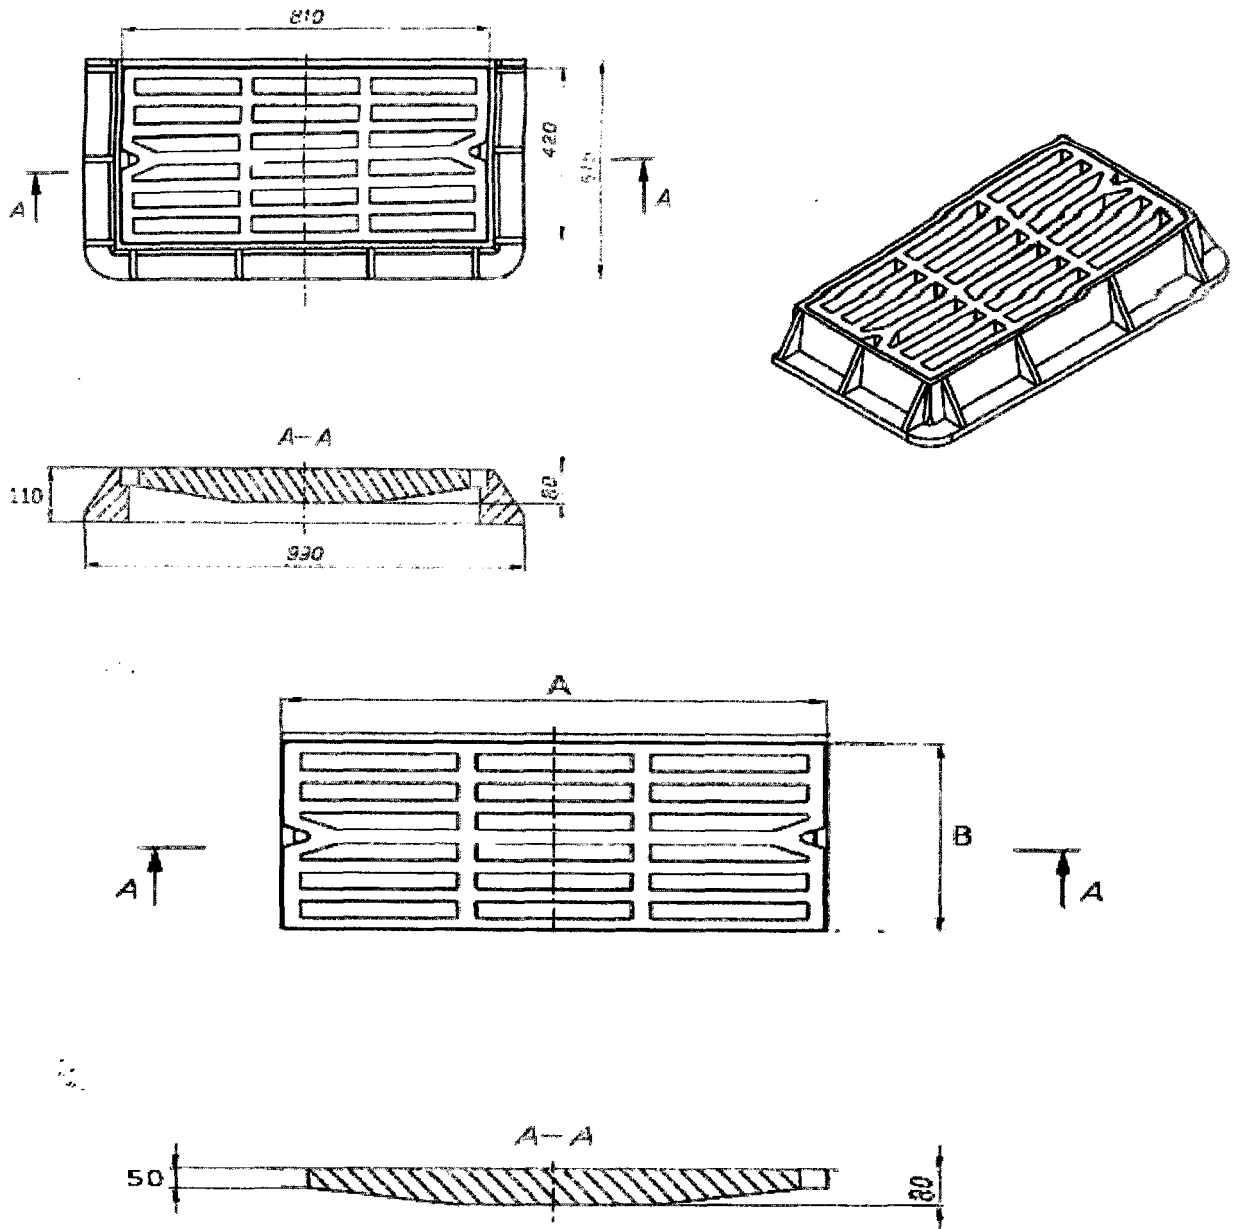

Gratar din fonta cu rame (set) (SM EN 124-2:2016).

Gratare din fonta cu rame (set) necesare pentru anul 2020.

Total-300buc.(D-400).

Nota: "Gratare din fonta cu rame D-400 SM EN 124-2:2016"

- a) sa fie prevazut dupa marimile din desenul tehnic cu sistem de inchidere si garnitura de etansare si sau impotriva vibratiilor.
- b) Certificate de calitate.
- c) Termenul de garantie = 24 luni
- d) Termenul de livrare 5 zile (calendaristice).