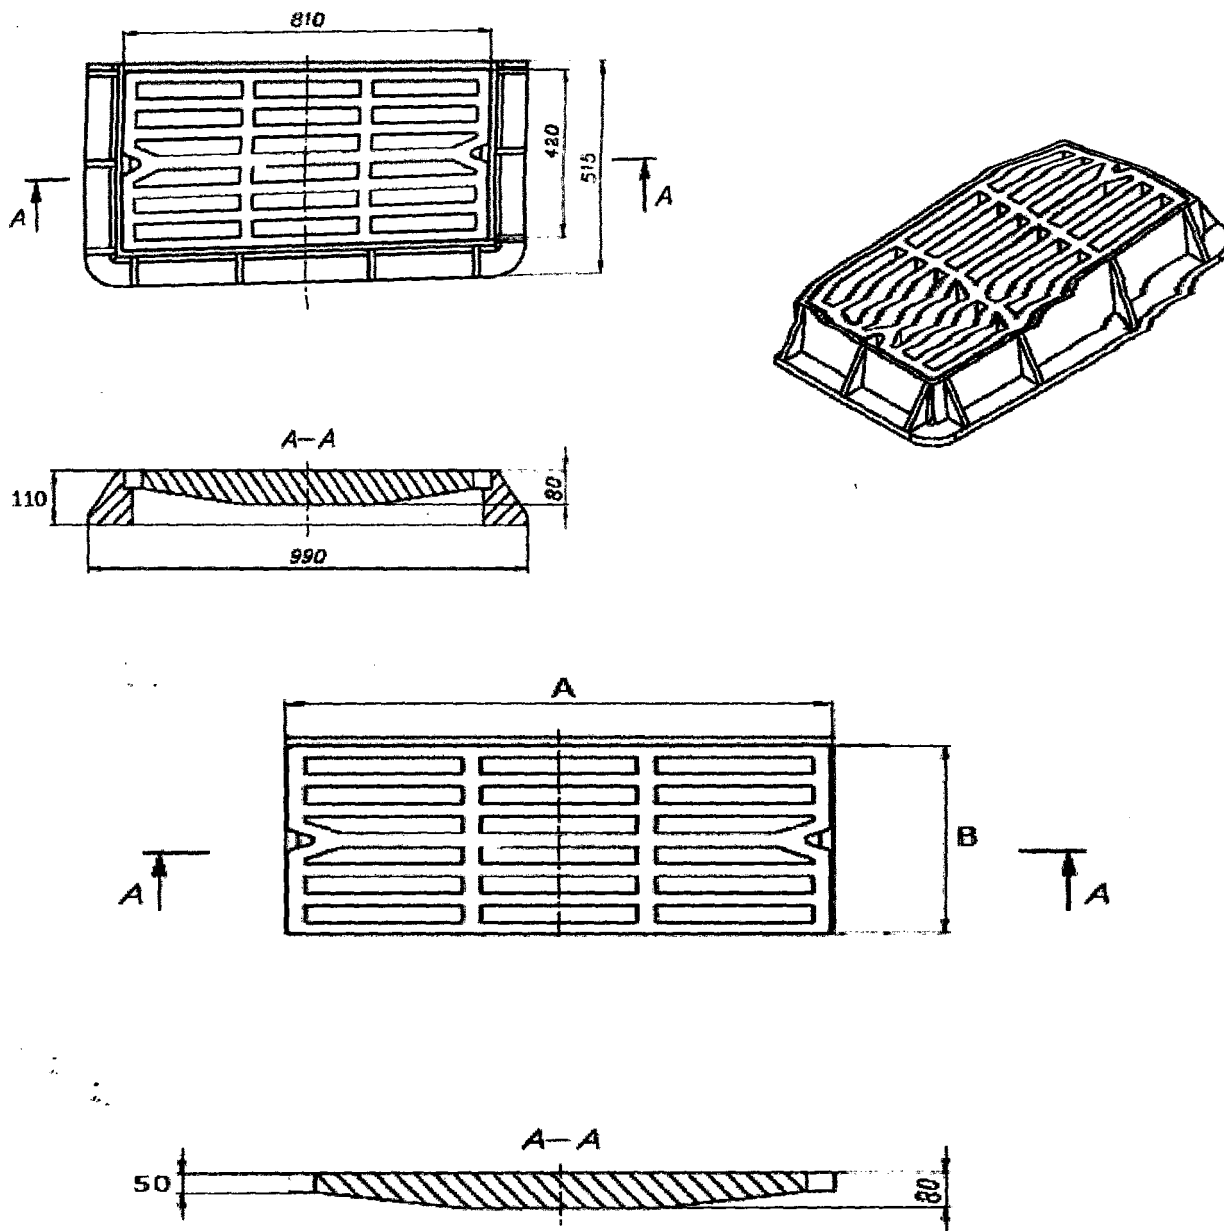

## Gratar din fonta cu rame (set) (SM EN 124-2:2016).

**Gratare din fonta cu rame (set) necesare pentru anul 2020.**

**Total-300buc.(D-400).**

**Nota: "Gratare din fonta cu rame D-400 SM EN 124-2:2016"**