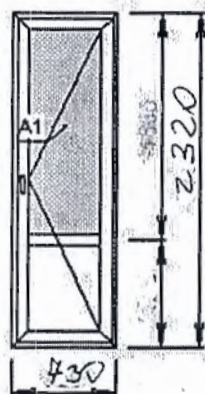

Коммерческое предложение

Площадь изд.:

Артикул	Наименование	Цвет	Размер	Кол-во
Под200	Подоконник 200мм	белый	1200,0мм.	1 шт.
Под400	Подоконник 400мм	белый	1200,0мм.	1 шт.
WDS-024	Сцепка 60мм	белый	1200,0мм.	1 шт.

Свердловск 2006

Коммерческое предложение

Площадь изд.: _____

Артикул	Наименование	Цвет	Размер	Кол-во
Отл_ал_1200	Отлив алюмин. 1200мм	белый	1200,0мм.	1 шт.
Под_1200	Подоконник 1200мм	белый	1200,0мм.	1 шт.