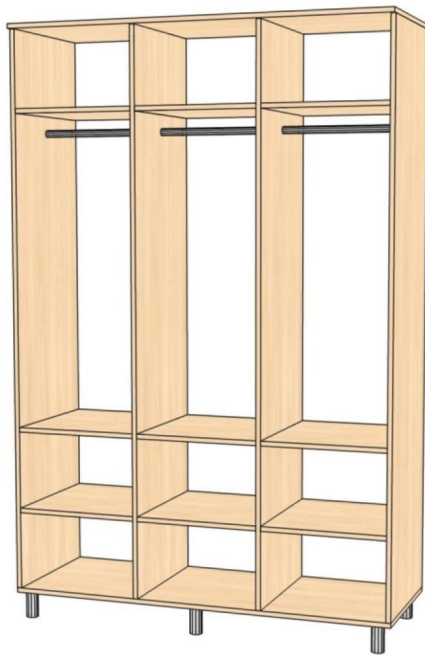

Anexa nr.3

Set mobilier - recepție (2200x2000x750)

Anexa nr. 5

Masă de bucătărie (1400x600x750)

Anexa nr.7

Set mobilier de bucătărie (2400x600x2200)

L-3000

Anexa nr.9

Set mobilier de bucătărie (1400x600x2200)

L-1400

L-1600

Anexa nr.11

Dulap pentru 3 persoane (1500x600x2300)

Dulap pentru 3 persoane cu uși glisante (1250x650x2300)

Anexa nr.12

Dulap pentru 1 persoană (900x600x2300)

Anexa nr. 13

Pat (1964x850x800)

Anexa nr.15