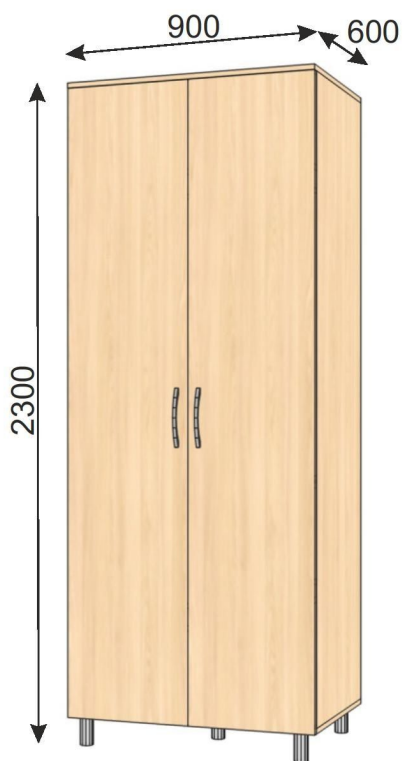

Anexa nr.3

Set mobilier - recepție (2200x2000x750)

Anexa nr. 5

Masă de bucătărie (1400x600x750)

Anexa nr.7

Set mobilier de bucătărie (2400x600x2200)

L-3000

Anexa nr.9

Set mobilier de bucătărie (1400x600x2200)

L-1400

L-1600

Anexa nr.11

Dulap pentru 3 persoane (1500x600x2300)

Dulap pentru 3 persoane cu uși glisante (1250x650x2300)

Anexa nr.12

Dulap pentru 1 persoană (900x600x2300)

Anexa nr. 13

Pat (1964x850x800)

Anexa nr.15