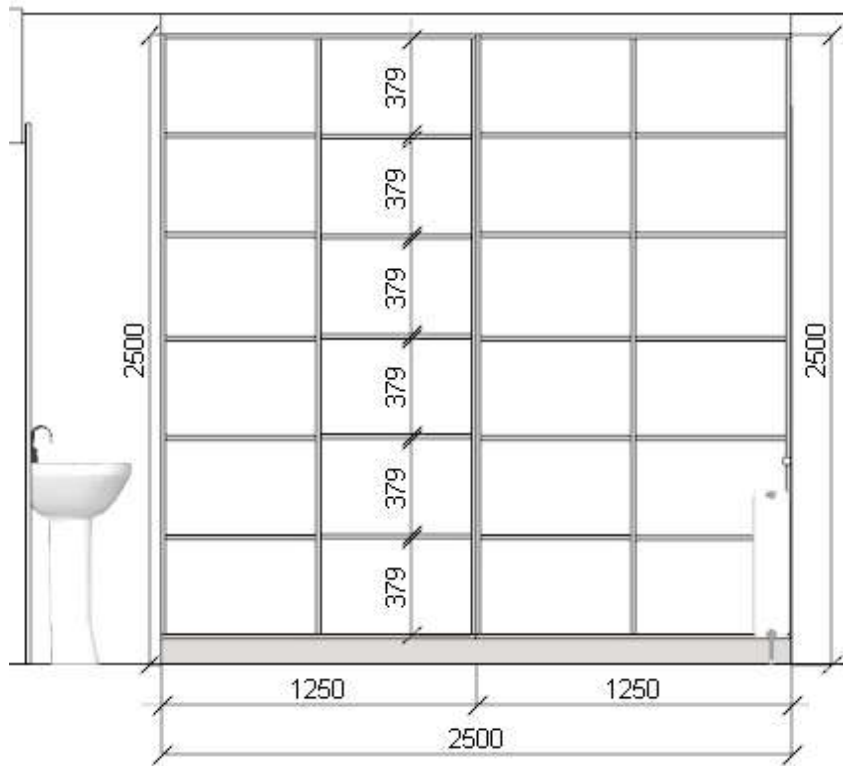

ETAJUL 2

Materiale:

*Carcasa - Pal Laminat Egger U702 St9 Cashemere
Fatada - Pal Laminat Egger U702 St9 Cashemere
profil alumin negru*

*Carcas cu fatada -
Egger U702 ST9 Cashmere
+ cant abs incleiat pe toate
4 parti (fasada 22*0.8)
(carcasa 22*0.5)*