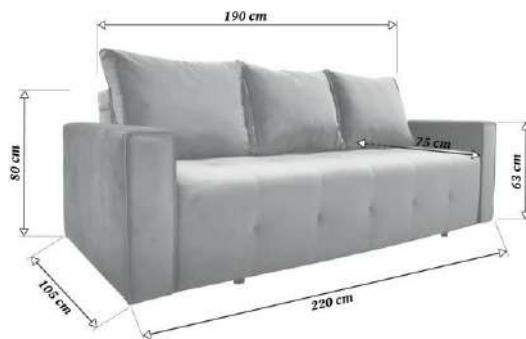

7. Cabinet medic TI - dulap /1400 x 600 x 2200 mm/, canapea

Materiale :
Carcas cu fasada- U702 St9 Egger
Pecior-metall negru

Carcas cu fatada -
Egger U702 ST9 Cashmere
+ cant abs incleiat pe toate
4 parti (fasada 22*0.8)
(carcasa 22*0.5)

Pecior h-100 mm/aluminium/-
culoare negru mat

Minere 1329 negru DISA
gaurire - 320mm

Canapea Extensibilă Parma Gree cu 3 perne
lungime 2200 / adincime / 1050 / inaltime 800 / spatiu interior 1550*1900
stofa-Eureka (Эврека) 2125