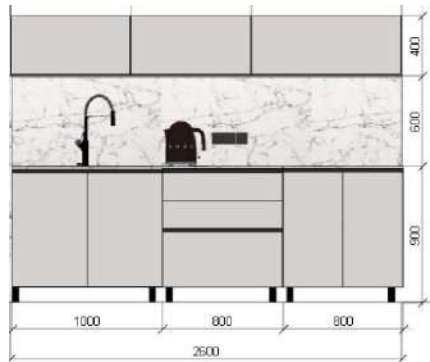

masa-horeca
 Blat Pal U702 st9 melaminat cantuit de 36 mm.
 Cadrul metal vopsit în câmp electrostatic cu dimensiunea de 490×490 mm.
 Dimensiuni
 Lungime: 80 cm
 Lățime: 80cm
 Înălțime: 75 cm

4 buc

Bucataria
Materiale:
Carcasa - Pal Laminat Egger U702 St9 Cashemere
Fatada - Pal Laminat Egger U702 St9 Cashemere
Blat- Compact 12mm
Balama - Samet inchidere silentioasa
Sertare - Smartslide deschidere totala
Profil GOLA /culoare-negru/
mecanism deschidere in sus -BLUM HKS.
chiveta inox -780 x 600 x 220
baterie -Baterie 03 FB satin