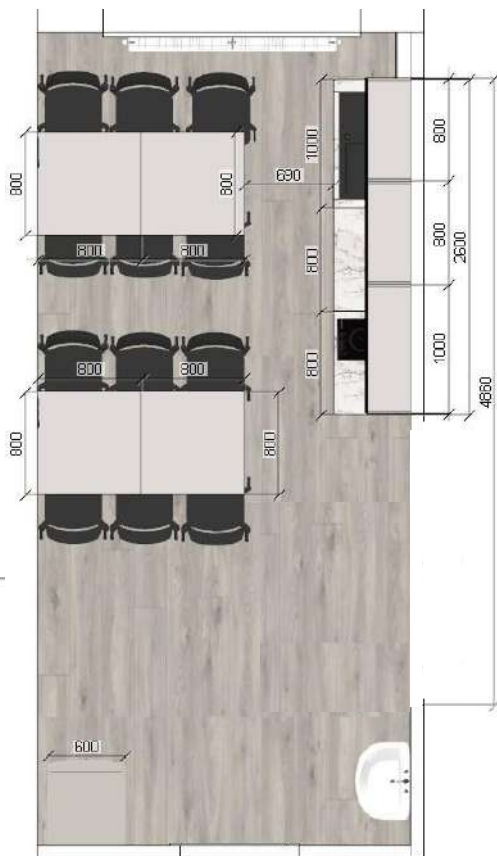

ETAJUL 2

*Chiuveta S1116A inox mat
780 x 600 x 220*

Materiale:

*Carcasa - Pal Laminat Egger U702 St9 Cashemere
Fatada - Pal Laminat Egger U702 St9 Cashemere
Blat- Compact 12mm
Balama - Samet
Sertare - Smartslide
Profil GOLA /culoare-negru/*