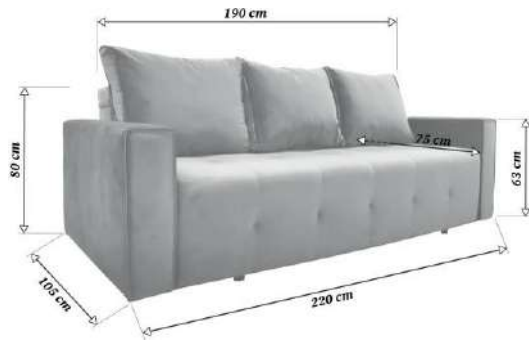

ETAJUL 2

Canapea Extensibilă Parma Gree cu 3 perne
lungime 2200 / adincime / 1050 / inaltime 800 / spatiu interior 1550*1900
stofa-Eureka (Эврика) 2125

living din pal melaminat egger 2 culori u999st9 si h3146 st9
sertare=smart slide

marime panel 2610xmm
tumba 275x2800x320

ДСП Egger U 999 St19

H3146 ST19
Beige Grey Lorenzo Oak