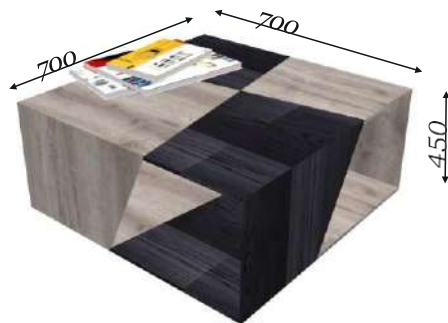

Living 2800x350x2610 mm

Materiale:

Carcasa egger 2 culori U999 ST9 si H3146 ST9

Fatada - H3146 ST9

ДСП Egger U 999 St19

H3146 ST19

Beige Grey Lorenzo Oak

1buc