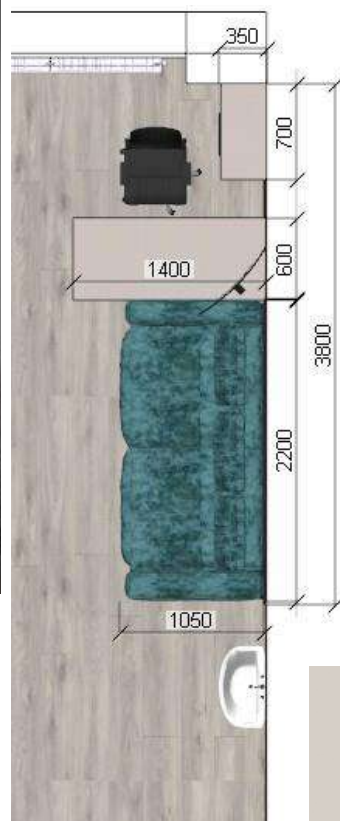

5. Asistent /superior - masa de lucru cu sertare lateral, canapea