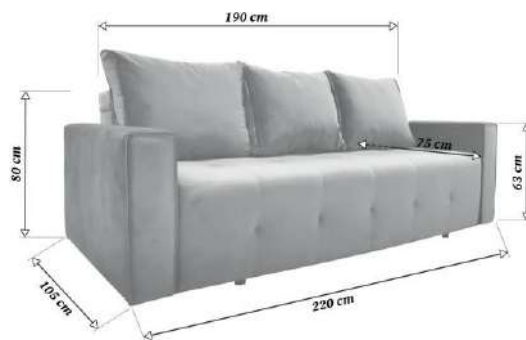

Mecanizme sertare -
 SAMET-Smart Slide deschidere
 totala

Canapea Extensibilă Parma Gree cu 3 perne
 lungime 2200/ adincime / 1050 / inaltime 800 / spatiu interior 1550*1900
 stofa-Eureka (Эврика) 2125