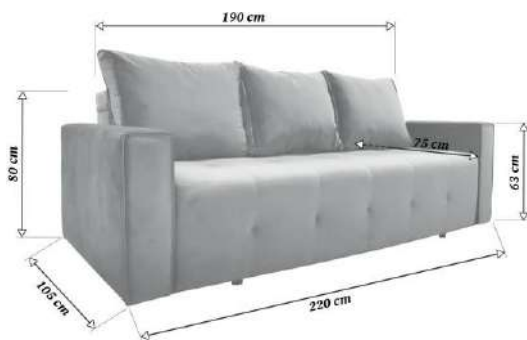

Mecanizme sertare -
SAMET-Smart Slide deschidere
totala

Picior h-100 mm/aluminium/-
culoare negru mat

linere 1329 negru DISA
gaurire - 320mm

Canapea Extensibilă Parma Gree cu 3 perne
lungime 2200/ adincime / 1050 / inaltime 800 / spatiu interior 1550*1900
stofa-Eureka (Эврука) 2125