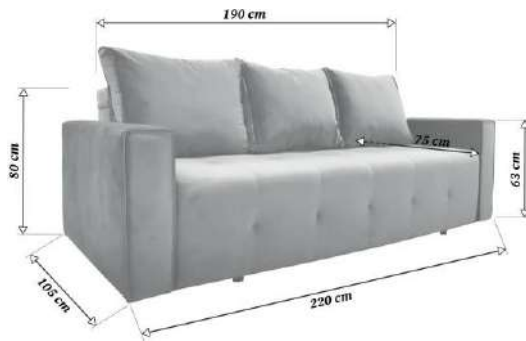

6. Ordinator - canapea /2200x1050/