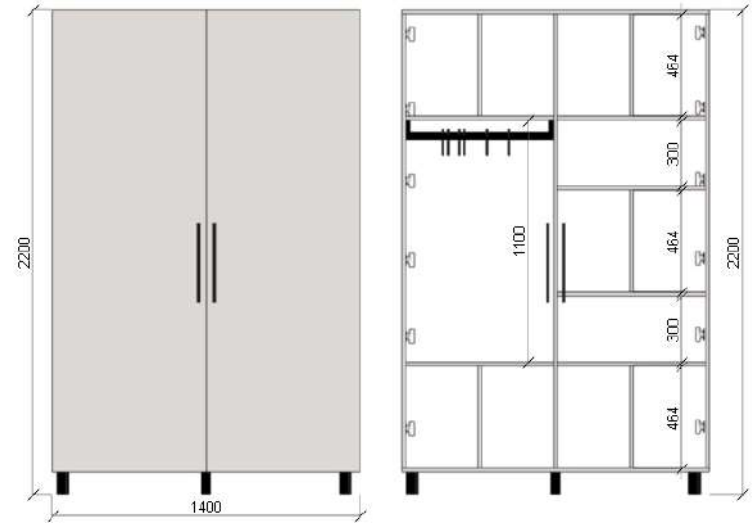

7. Cabinet medic TI - dulap /1400 x 600 x 2200 mm/, canapea

Materiale :
Carcas cu fasada- U702 St9 Egger
Pecior-metall negru

Carcas cu fatada -
Egger U702 ST9 Cashmere
+ cant abs incleiat pe toate
4 parti (fasada 22*0.8)
(carcasa 22*0.5)

Pecior h-100 mm/aluminium/-
culoare negru mat

Minere 1329 negru DISA
gaurire - 320mm