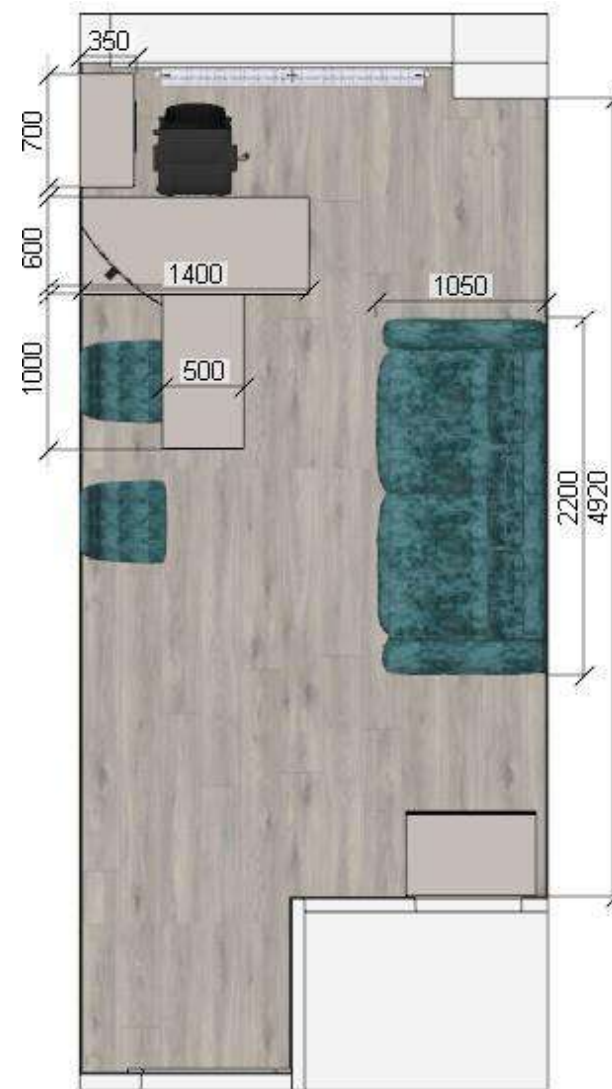

Mecanizme sertare -
SAMET-Smart Slide deschidere
totala

Picior h-100 mm/aluminium/-
culoare negru mat

linere 1329 negru DISA
gaurire - 320mm

Canapea Extensibilă Parma Gree cu 3 perne
lungime 2200/ adincime / 1050 / inaltime 800 / spatiu interior 1550*1900
stofa-Eureka (Эврука) 2125