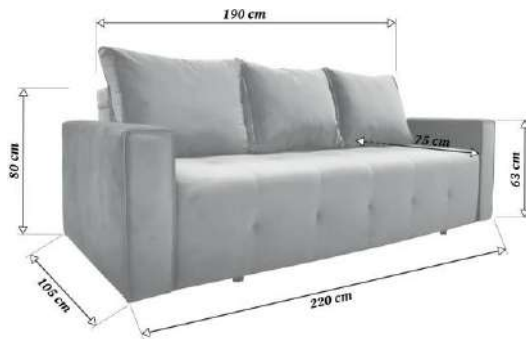

9. Asistentă/medicală TI - canapea

Canapea Extensibilă Parma Gree cu 3 perne
lungime 2200 / adincime / 1050 / inaltime 800 / spatiu interior 1550*1900
stofa-Eureka (Эврика) 2125