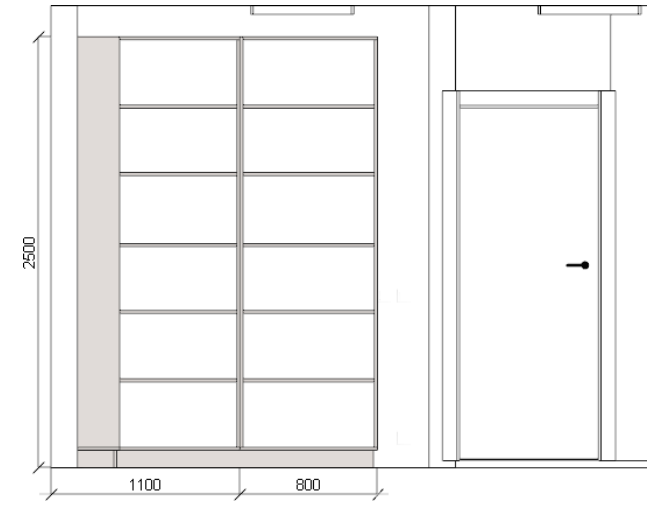

Materiale:
Carcasa - Pal Laminat Egger
U702 St9 Cashemere