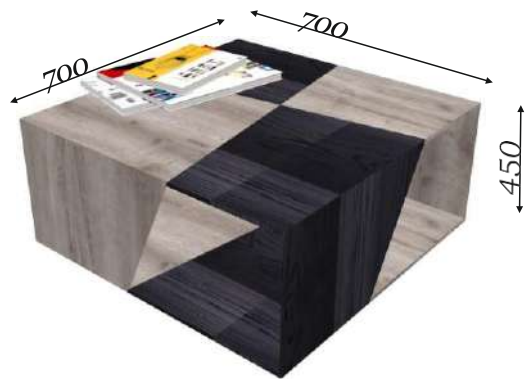

H3146 ST19

Beige Grey Lorenzo Oak

Mecanizme sertare -
SAMET-Smart Slide deschidere
totala

Minere 1329 negru DISA
gaurire - 320mm

ProAl Aluminiu R4 negru

ETAJUL 2

masa de cafea din pal melaminat egger 2 culori u999st9 si h3146 st9
pe picioruse de 10mm
marime 450x700x700mm