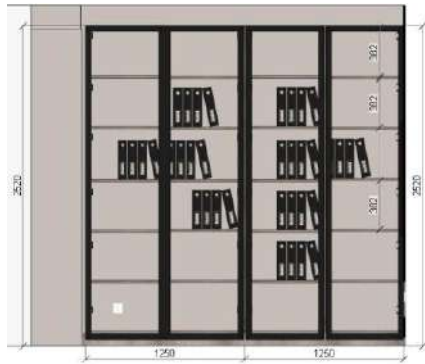

Dulap 340 x 548 x 2200mm - 8buc

Dulap 320 x 548 x 2200mm - 8buc

Materiale:

Carcasa - Pal Laminat Egger

U702 St9 Cashemere

Fatada - Pal Laminat Egger

U702 St9 Cashemere

Balama - Samet

lacata la ☐ ecare usa

16 buc

Dulap pentru carti 2500x400x2500

Materiale:

Carcasa - Pal Laminat Egger U702 St9 Cashemere

Fatada - Profil aluminiu cu sticla transparenta

Balama - Samet cu amortizare

1buc