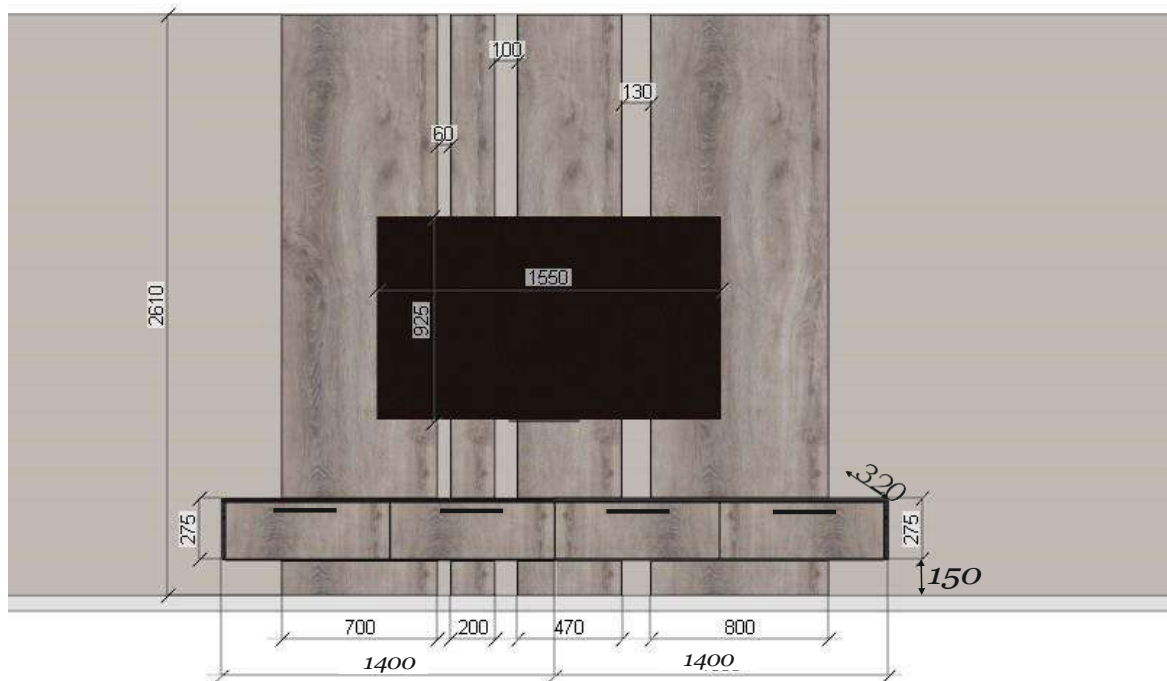

ДСП Egger U 999 St19

H3146 ST19

Beige Grey Lorenzo Oak

ETAJUL 2

Canapea Extensibilă Parma Gree cu 3 perne
lungime 2200 / adincime / 1050 / inaltime 800 / spatiu interior 1550*1900
stofa-Eureka (Эврика) 2125