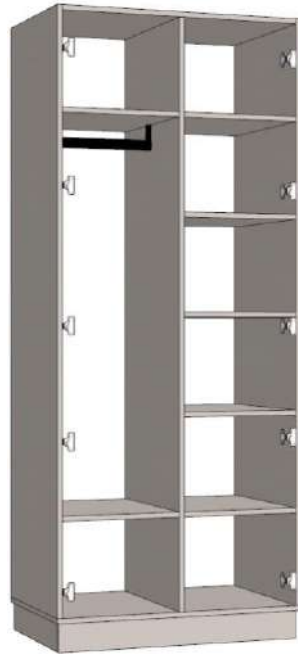

ETAJUL 2

1. Cabinet medic - dulap pentru haina si jumatate cu rafturi

Dulap /900 x 600 x 2200 mm/

Materiale :

Carcas cu fasada- U702 St9 Egger
Pecior-metall negru

Carcas cu fatada -
Egger U702 ST9 Cashmere
+ cant abs incleiat pe toate
4 parti (fasada 22*0.8)
(carcasa 22*0.5)