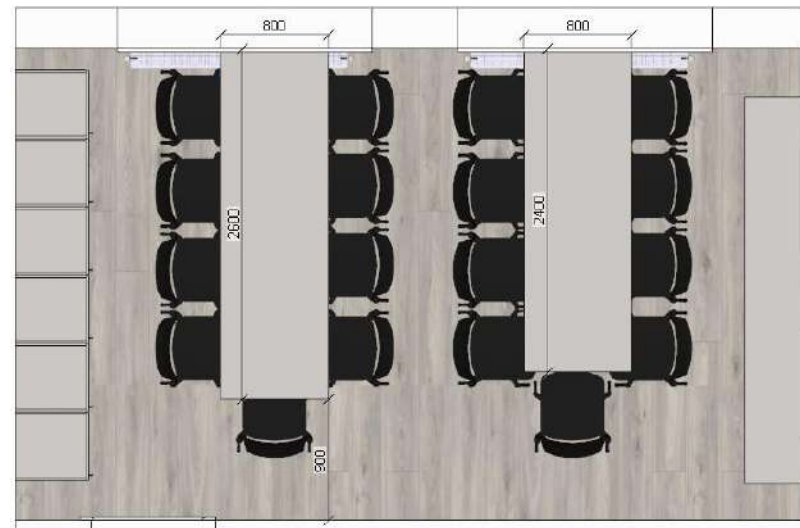

Carcas cu fatada -
Egger U702 ST9 Cashmere
+ cant abs inleiat pe toate
4 parti (36*)

4. Sef/sectie /masa de lucru cu sertare lateral, canapea

Masa -1400x600x760mm

Anecsa -1000x500x740

Tumba - 700x350x 480