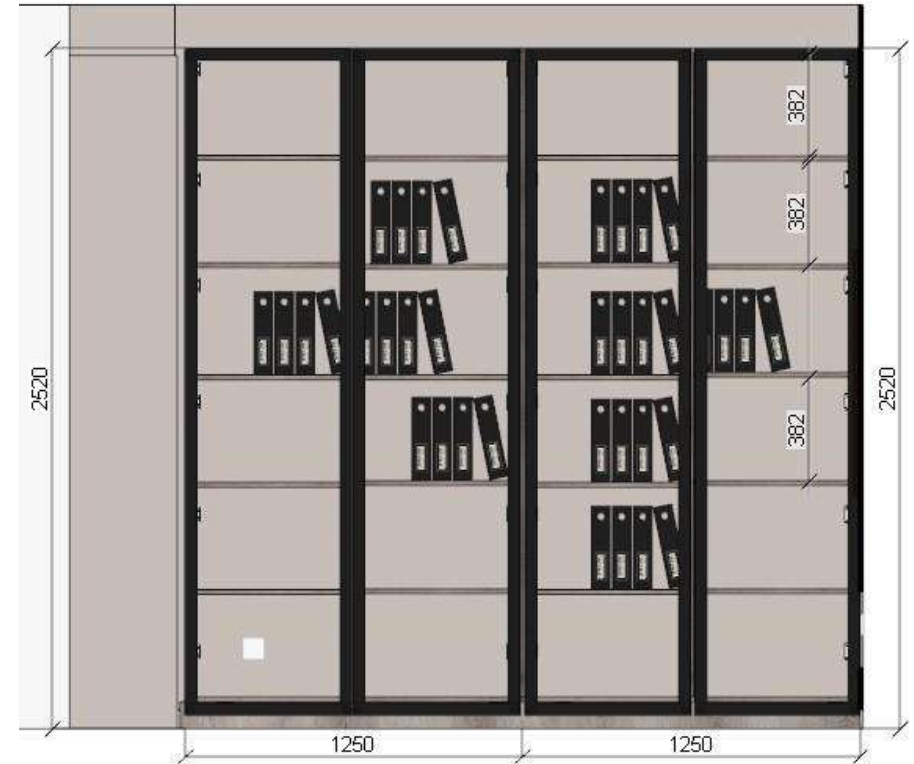

H3146 ST19

Beige Grey Lorenzo Oak

Mecanizme sertare -
SAMET-Smart Slide deschidere
totala

Minere 1329 negru DISA
gaurire - 320mm

ProAl Aluminiu R4 negru

ETAJUL 2

masa de cafea din pal melaminat egger 2 culori u999st9 si h3146 st9
pe picioruse de 10mm
marime 450x700x700mm