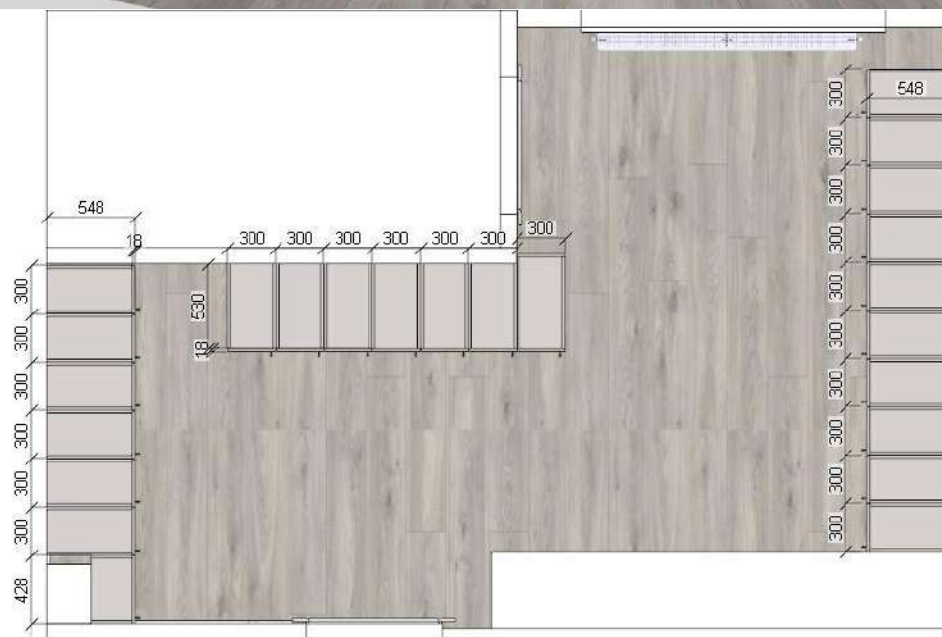

Materiale:

Carcasa - Pal Laminat Egger U702 St9 Cashemere

Fatada - Pal Laminat Egger U702 St9 Cashemere

Balama - Samet

lacata la □ecare usa

Carcas cu fatada -
Egger U702 ST9 Cashmere
+ cant abs incleiat pe toate
4 parti (fasada 22*0.8)
(carcasa 22*0.5)

Picioar h-100 mm/aluminium/-
culoare negru mat
Minere 1329 negru DISA
gaurire - 320mm