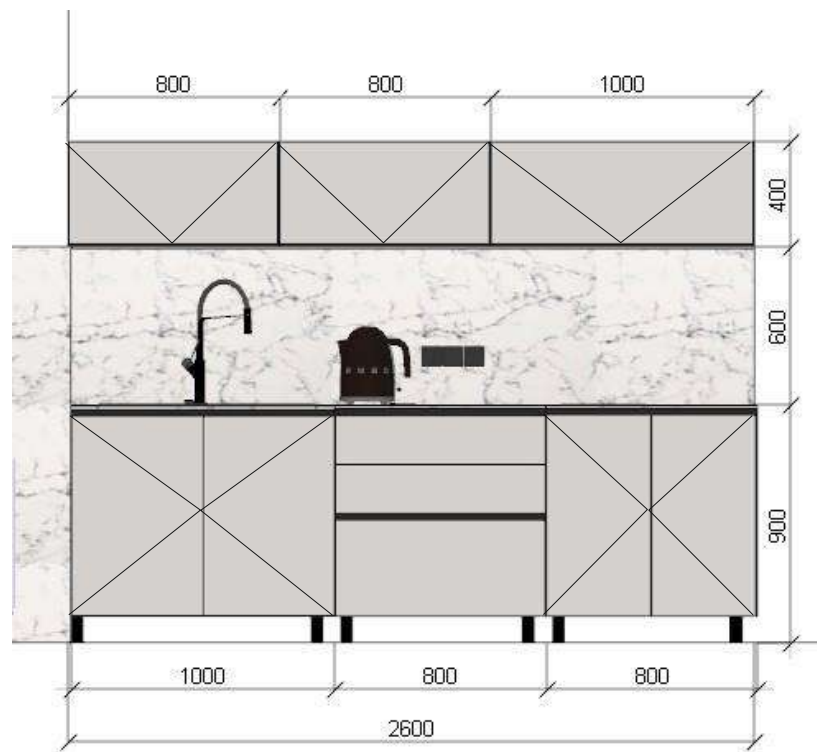

ETAJUL 2

*Chiuveta S1116A inox mat
780 x 600 x 220*

Materiale:

*Carcasa - Pal Laminat Egger U702 St9 Cashemere
Fatada - Pal Laminat Egger U702 St9 Cashemere
Blat- Compact 12mm
Balama - Samet
Sertare - Smartslide
Profil GOLA /culoare-negru/*