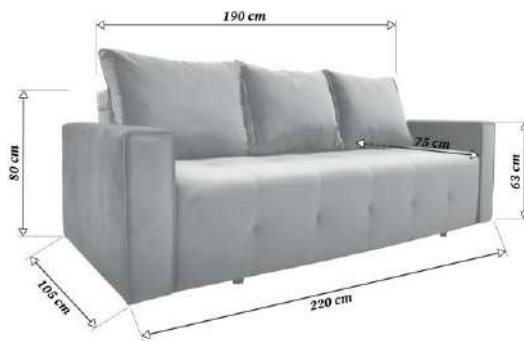

Minere 1329 negru DISA
 gaurire - 320mm

Canapea Extensibilă Parma Gree cu 3 perne
 lungime 2200 / adincime / 1050 / inaltime 800 / spatiu interior 1550*1900
 stofa-Eureka (Эврека) 2125

ETAJUL 1

8. Postu Terapie Intensiva - canapea