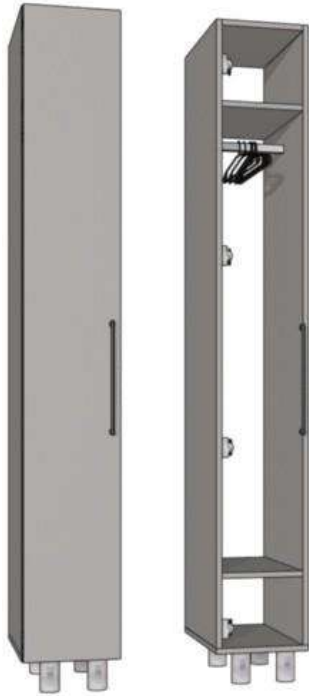

ETAJUL 1

2. Vestiar pentru mame/16 dulapioare 350 x 548 x 2100mm/