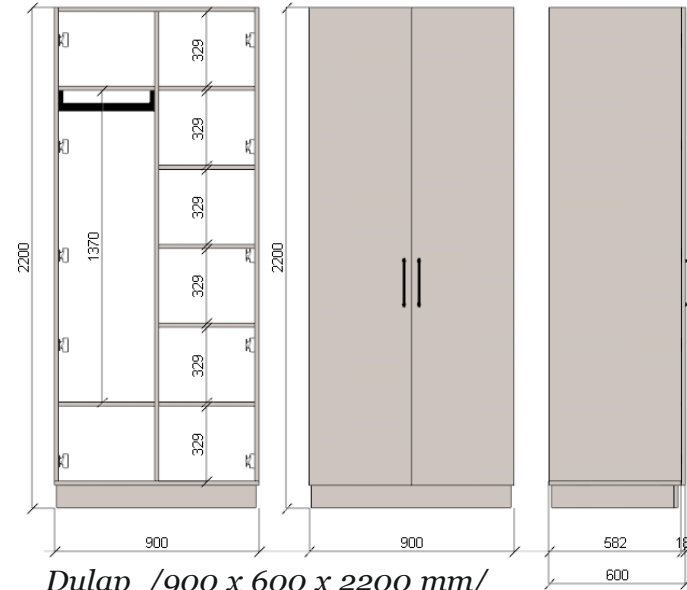

ETAJUL 2

1. Cabinet medic - dulap pentru haina si jumatate cu rafturi

Dulap /900 x 600 x 2200 mm/

Materiale :

Carcas cu fasada- U702 St9 Egger
Pecior-metall negru

Carcas cu fatada -
Egger U702 ST9 Cashmere
+ cant abs incleiat pe toate
4 parti (fasada 22*0.8)
(carcasa 22*0.5)