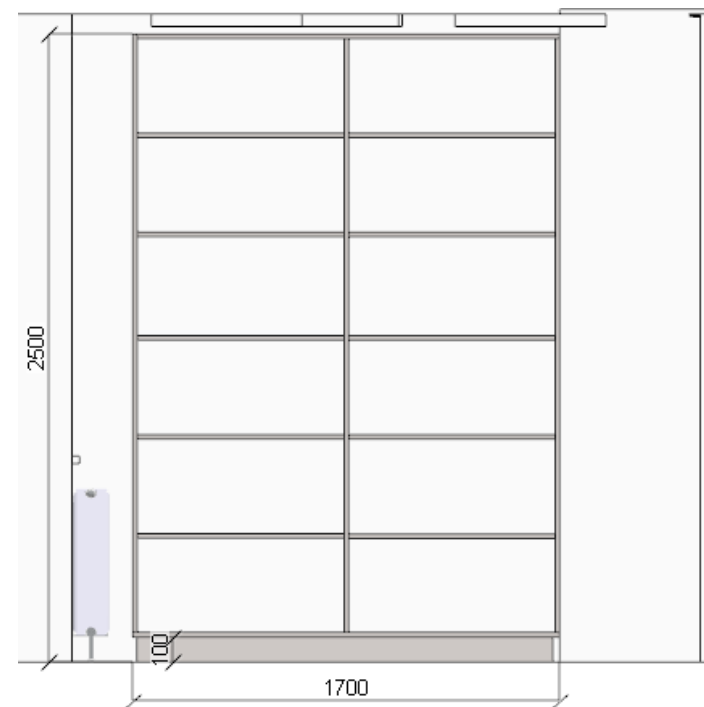

ETAJUL 2

Materiale:

*Carcasa - Pal Laminat Egger U702 St9 Cashemere
Fatada - Pal Laminat Egger U702 St9 Cashemere
profil alumin negru*

*Carcas cu fatada -
Egger U702 ST9 Cashmere
+ cant abs incleiat pe toate
4 parti (fasada 22*0.8)
(carcasa 22*0.5)*