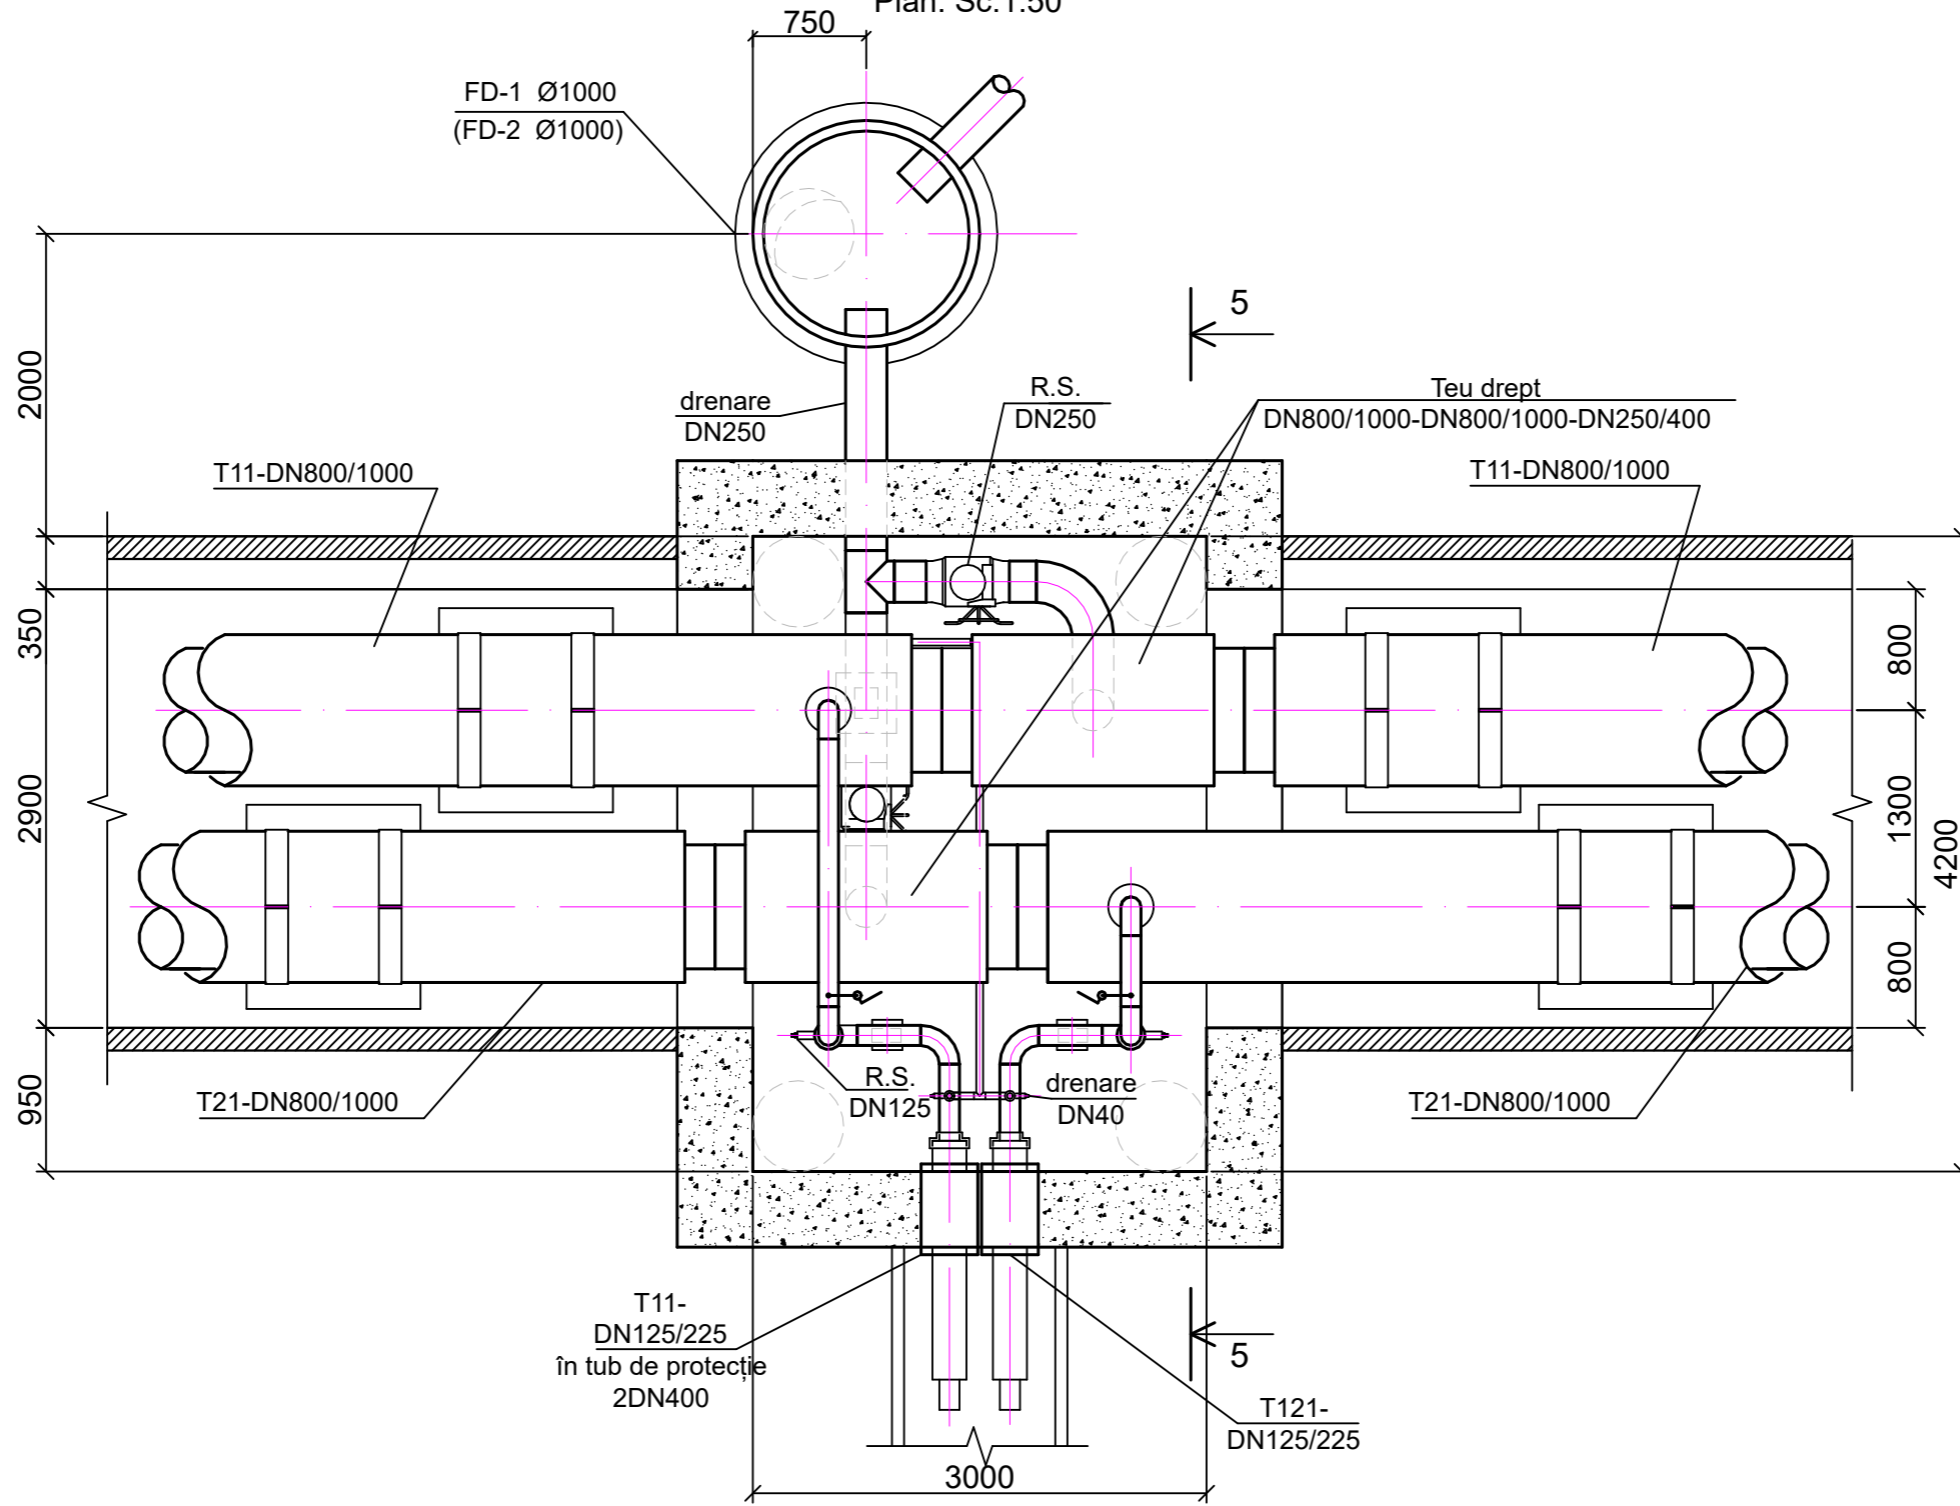

# Cămin termic CT-2 (CT-4)

Plan. Sc.1:50

Nr. de inventar	
Semnătura și Data	
In schimb Nr. inv	

				<b>08/26-RT</b>		
				Reamplasarea rețelelor termice supratereane D 800 mm (segmentul PL 304 PL 342) pe terenul cu nr. cadastral 0100423.203, 0100423.540, 0100423.541 situat în mun. Chișinău, str. Tudor Vladimirescu, 1/8		
				<b>Rețele termice</b>		
				Faza	Coala	Coli
				PE	18	
Sp.princip	Laba		04.26	Cămin termic CT-2 (CT-4) Plan		
				