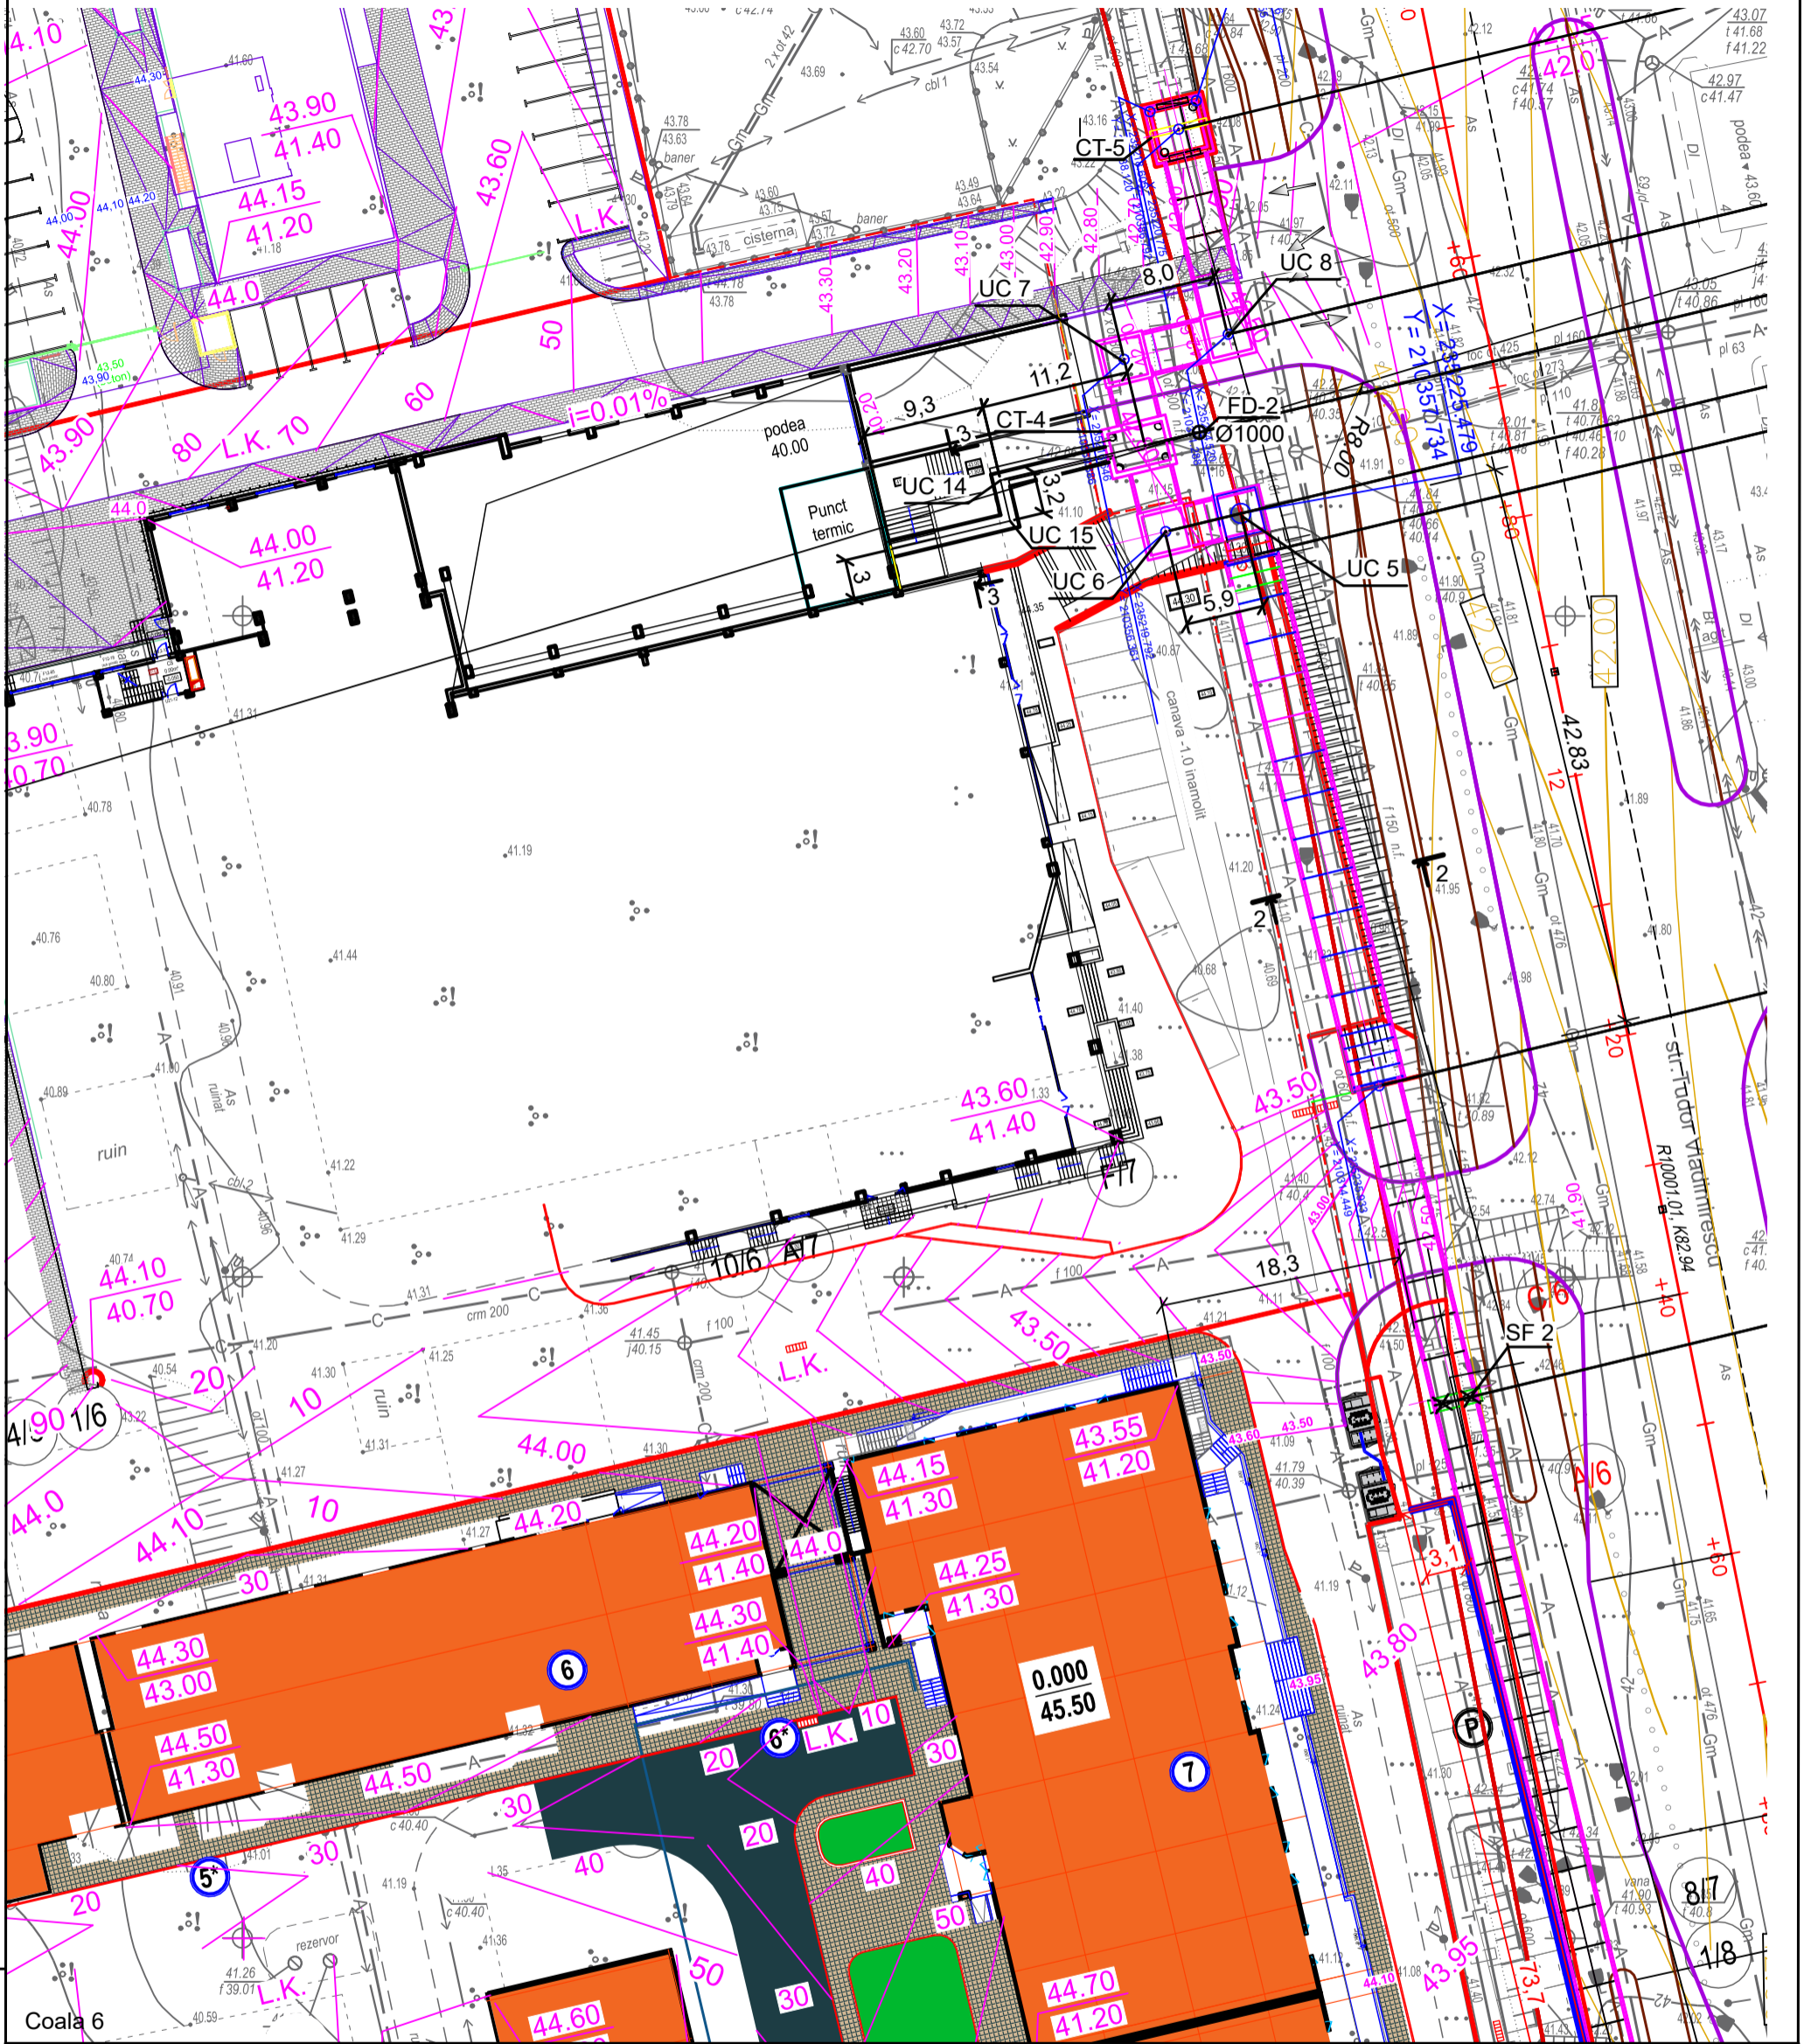

Planul rețelilor termice
Sc. 1:500

Vezi Coala 5

08/26-RT

Reamplasarea rețelilor termice supraterane D 800 mm (segmentul PL 304 PL 342) pe terenul cu nr. cadastral 0100423.203, 0100423.540, 0100423.541 situat în mun. Chișinău, str. Tudor Vladimirescu, 1/8

Rețele termice

Faza	Coala	Coli
PE	6	

Planul rețelilor termice
de la CT-3 până la CT-5

Sp.princip	Laba	04.26

Nr. de inventar

Semnătura și Data

În schimb Nr. inv