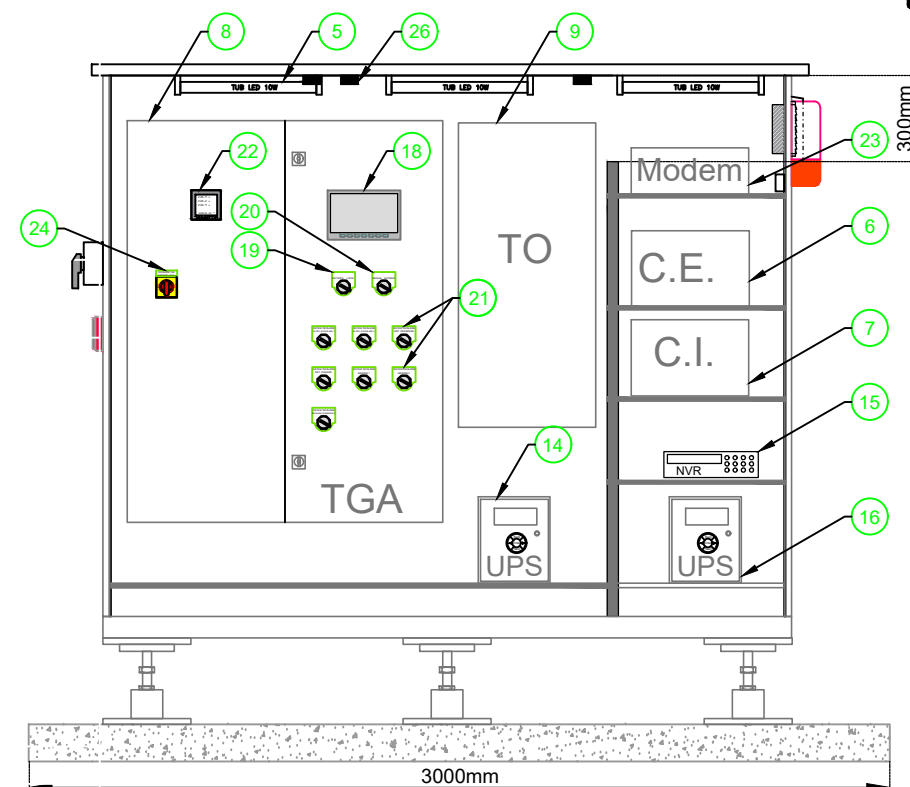

LEGENDĂ

1. Cofret metalic termoizolant pentru tablouri electrice (Minishelter)
2. Sistem cu cheie securizare cofret
3. Grilă ventilație cu plasă anti-insecte
4. Întrerupător iluminat exterior
5. Corp de iluminat cu tub tehnologie LED
6. Centrală semnalizare efracție adresabilă
7. Centrală semnalizare incendiu adresabilă
8. Tablou electric de distribuție și automatizare (TGA)
9. Tablou electric odorizare (TO)
10. Modul industrial opto-acustic de avertizare incendiu, autoalimentată (sirenă)
11. Ventilator cu grilă și plasă anti-insecte
12. Modul industrial opto-acustic de avertizare efracție, autoalimentată (sirenă)
13. Declanșator manual incendiu
14. UPS echipamente IED (intelligent Electronic Device)
15. Network Video Recorder
16. Sursă neîntreruptibilă tip UPS sistem CCTV
17. Buton oprire de urgență
18. Interfață om-mașină HMI
19. Cheie comandă distanță - local
20. Cheie comandă manual - automat
21. Cheie comandă sistem încălzire prin însoțitori electrici (în funcție de schema TGA)
22. Analizor rețea
23. Modem GSM
24. Manetă întreruptor general TGA
25. Protecție la intemperii
26. Comutator ușa pentru iluminatul minishelter-ului

			P.T. /	
Proiectat	ing.		Scara FS	DETALIU MINISHELTER TERMOIZOLAT CU ALIMENTARE ELECTRICĂ TRIFAZATĂ
Desenat	ing.			
Verificat	ing.		Data: 2023	Desen nr.: Anexa 3
Aprobat	ing.			
				420x297