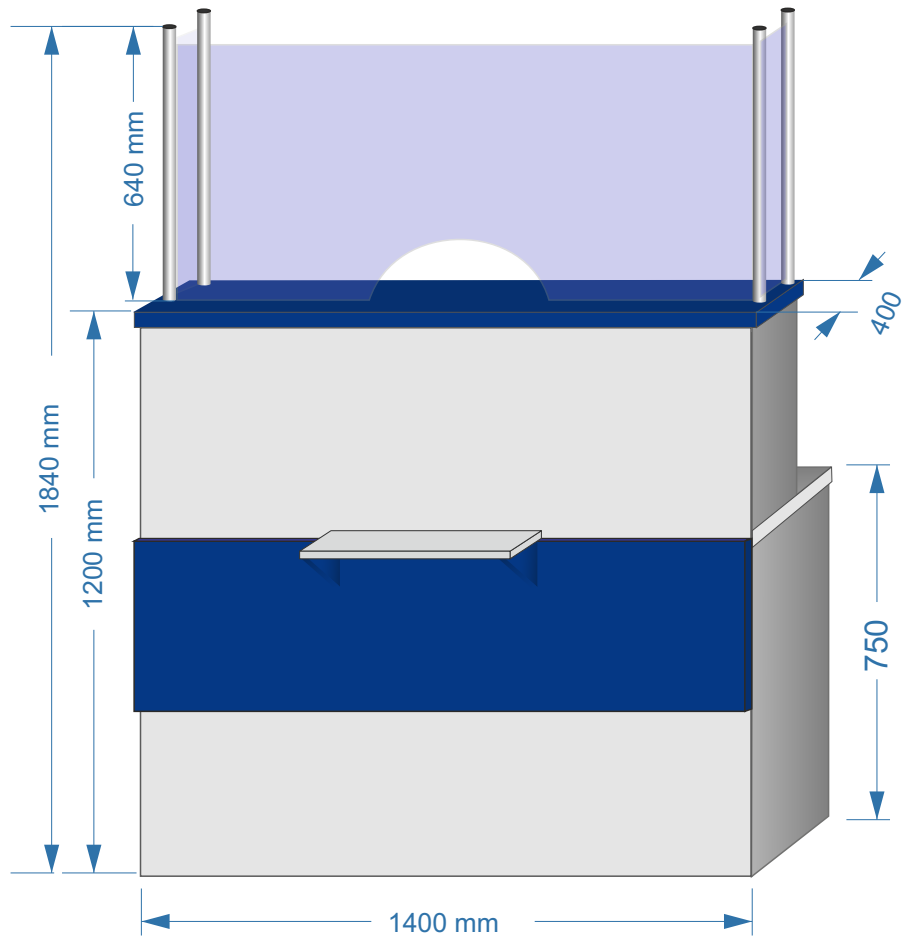

1 Masă Pal melaminat

Anexa:
Specificația tehnică cu privire la
achiziția articolelor de mobilier

2 Barieră cu separație din sticlă 1400*1825*650*750
1300*1825*650*750
1200*1825*650*750

3 Barieră cu separație din sticlă 1400*1825*650*750
1300*1825*650*750
1200*1825*650*750

4 Barieră / vitrina pentru efecte poștale și ziare **1825*900*400**
1825*800*400
1825*700*400

5 Barieră înțrare Pal melaminat

6 Suport pentru tastatură Pal melaminat

7 Suport pentru procesor Pal melaminat

8 Comod mobil cu trei sertare 600*450*400

9 Comod mobil pentru xerox 700*500*600
Comod mobil pentru cîntar 700*400*500

10 Barier/suport p/u facturi 314*400*280

11 Masă p/u poștaș cu raft 1100*600*1720.

12 Masă p/u clienți 1100*1090*500.

18 Dulap 2100*800*400.

19 Dulap p/u haine 2100*800*500.

20 Dulap p/u haine/documente 2100*900*500.