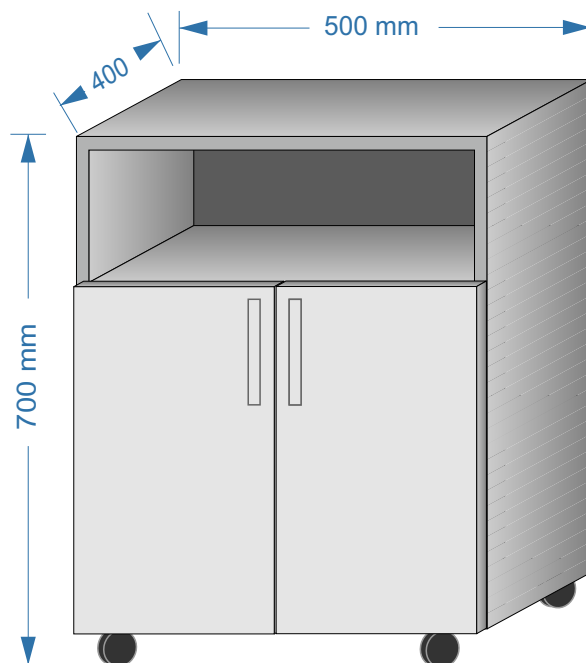

1 Masă Pal melaminat

Anexa:
Specificația tehnică cu privire la
achiziția articolelor de mobilier

2 Barieră cu separație din sticlă 1400*1825*650*750
1300*1825*650*750
1200*1825*650*750

3 Barieră cu separație din sticlă 1400*1825*650*750
1300*1825*650*750
1200*1825*650*750

4 Barieră / vitrina pentru efecte poștale și ziare **1825*900*400**
1825*800*400
1825*700*400

5 Barieră înțrare Pal melaminat

6 Suport pentru tastatură Pal melaminat

7 Suport pentru procesor Pal melaminat

8 Comod mobil cu trei sertare 600*450*400

9 Comod mobil pentru xerox 700*500*600
Comod mobil pentru cîntar 700*400*500

10 Barier/suport p/u facturi 314*400*280

11 Masă p/u poștaș cu raft 1100*600*1720.

12 Masă p/u clienți 1100*1090*500.

18 Dulap 2100*800*400.

19 Dulap p/u haine 2100*800*500.

20 Dulap p/u haine/documente 2100*900*500.