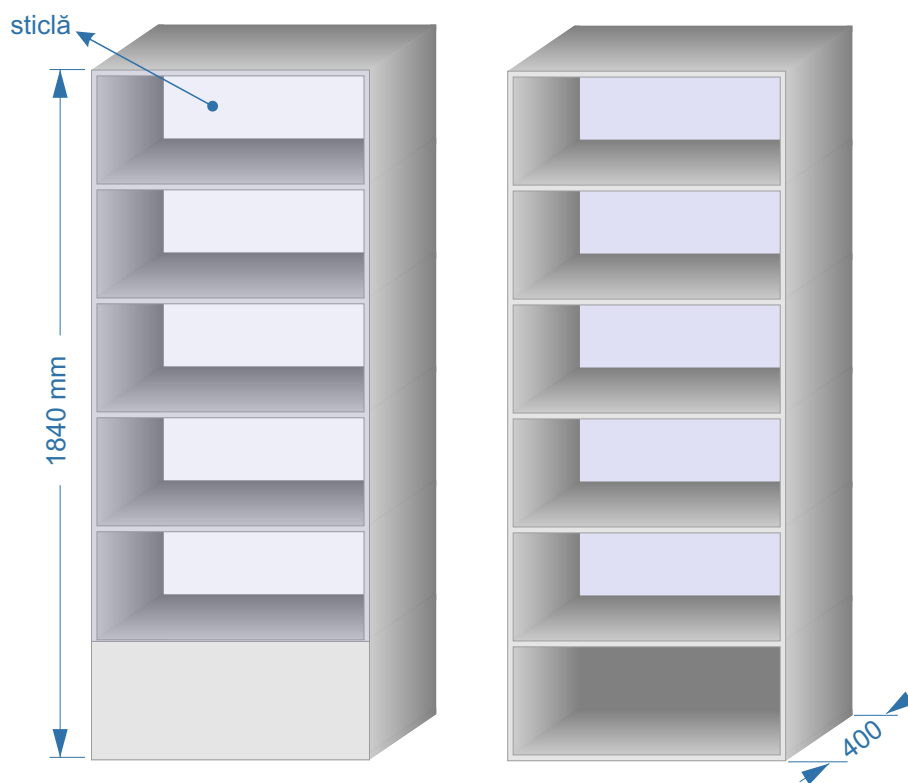

1 Masă Pal melaminat

Anexa:
Specificația tehnică cu privire la
achiziția articolelor de mobilier

2 Barieră cu separație din sticlă 1400*1825*650*750
1300*1825*650*750
1200*1825*650*750

3 Barieră cu separație din sticlă 1400*1825*650*750
1300*1825*650*750
1200*1825*650*750

4 Barieră / vitrina pentru efecte poștale și ziare **1825*900*400**
1825*800*400
1825*700*400

5 Barieră înțrare Pal melaminat

6 Suport pentru tastatură Pal melaminat

7 Suport pentru procesor Pal melaminat

8 Comod mobil cu trei sertare 600*450*400

9 Comod mobil pentru xerox 700*500*600
Comod mobil pentru cîntar 700*400*500

10 Barier/suport p/u facturi 314*400*280

11 Masă p/u poștaș cu raft 1100*600*1720.

12 Masă p/u clienți 1100*1090*500.

18 Dulap 2100*800*400.

19 Dulap p/u haine 2100*800*500.

20 Dulap p/u haine/documente 2100*900*500.