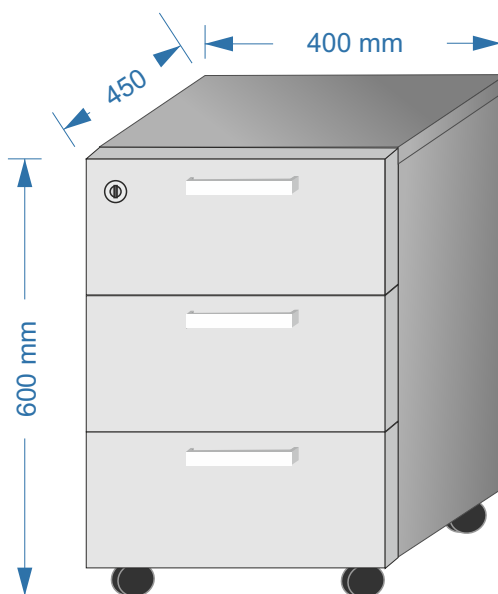

1 Masă Pal melaminat

Anexa:
Specificația tehnică cu privire la
achiziția articolelor de mobilier

2 Barieră cu separație din sticlă 1400*1825*650*750
1300*1825*650*750
1200*1825*650*750

3 Barieră cu separație din sticlă 1400*1825*650*750
1300*1825*650*750
1200*1825*650*750

4 Barieră / vitrina pentru efecte poștale și ziare **1825*900*400**
1825*800*400
1825*700*400

5 Barieră înțrare Pal melaminat

6 Suport pentru tastatură Pal melaminat

7 Suport pentru procesor Pal melaminat

8 Comod mobil cu trei sertare 600*450*400

9 Comod mobil pentru xerox 700*500*600
Comod mobil pentru cîntar 700*400*500

10 Barier/suport p/u facturi 314*400*280

11 Masă p/u poștaș cu raft 1100*600*1720.

12 Masă p/u clienți 1100*1090*500.

18 Dulap 2100*800*400.

19 Dulap p/u haine 2100*800*500.

20 Dulap p/u haine/documente 2100*900*500.