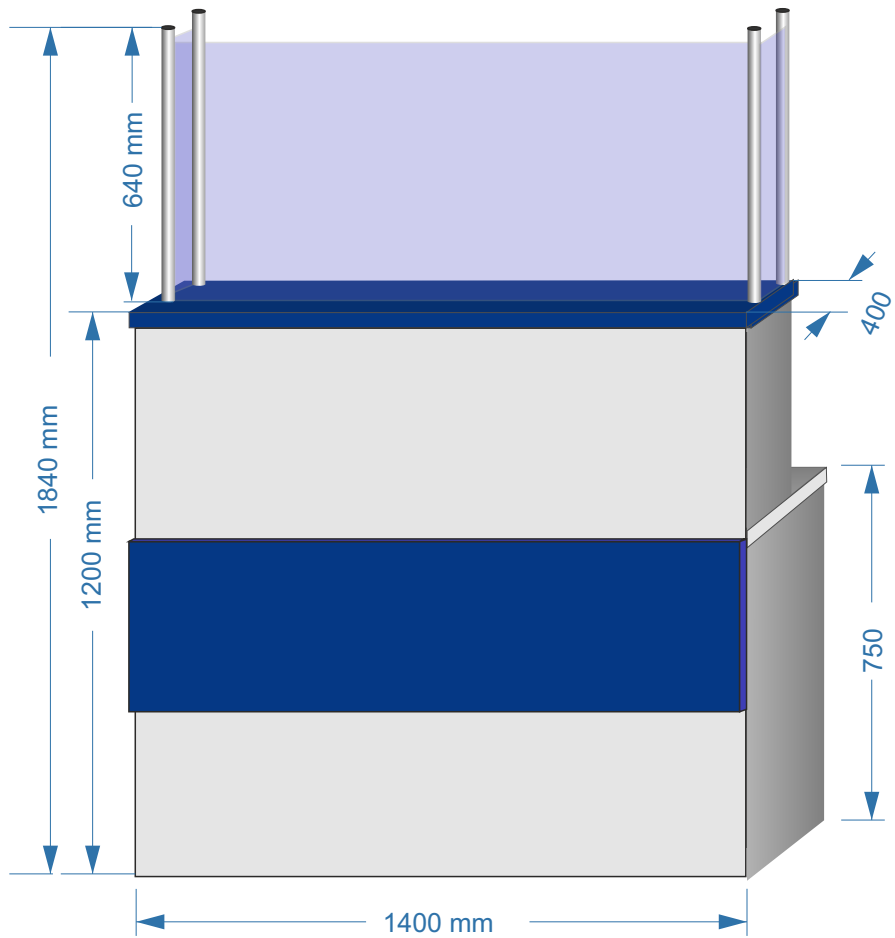

1 Masă Pal melaminat

Anexa:
Specificația tehnică cu privire la
achiziția articolelor de mobilier

2 Barieră cu separație din sticlă 1400*1825*650*750
1300*1825*650*750
1200*1825*650*750

3 Barieră cu separație din sticlă 1400*1825*650*750
1300*1825*650*750
1200*1825*650*750

4 Barieră / vitrina pentru efecte poștale și ziare **1825*900*400**
1825*800*400
1825*700*400

5 Barieră înțrare Pal melaminat

6 Suport pentru tastatură Pal melaminat

7 Suport pentru procesor Pal melaminat

13 Scaun p/u clienți 1200*400*450.

14 Panou informativ 1385*1025mm

poliester transparent gr. 1mm

15 Vitrina pentru efecte poștale și ziare

16 Dulap 2100*900*400

17 Rafturi 2100*900*400
Rafturi 2100*700*400

18 Dulap 2100*800*400.

19 Dulap p/u haine 2100*800*500.

20 Dulap p/u haine/documente 2100*900*500.