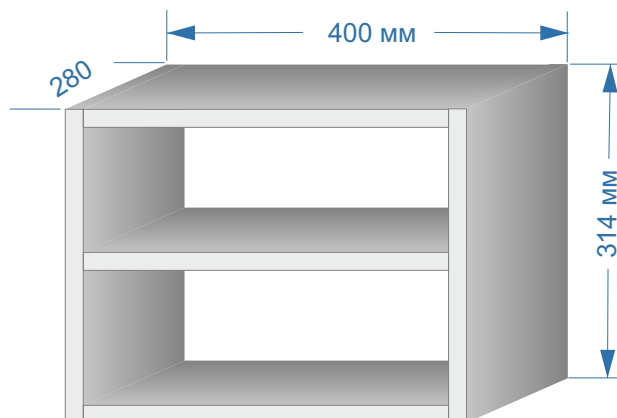

1 Masă Pal melaminat

Anexa:
Specificația tehnică cu privire la
achiziția articolelor de mobilier

2 Barieră cu separație din sticlă 1400*1825*650*750
1300*1825*650*750
1200*1825*650*750

3 Barieră cu separație din sticlă 1400*1825*650*750
1300*1825*650*750
1200*1825*650*750

4 Barieră / vitrina pentru efecte poștale și ziare **1825*900*400**
1825*800*400
1825*700*400

5 Barieră înțrare Pal melaminat

6 Suport pentru tastatură Pal melaminat

7 Suport pentru procesor Pal melaminat

8 Comod mobil cu trei sertare 600*450*400

9 Comod mobil pentru xerox 700*500*600
Comod mobil pentru cîntar 700*400*500

10 Barier/suport p/u facturi 314*400*280

11 Masă p/u poștaș cu raft 1100*600*1720.

12 Masă p/u clienți 1100*1090*500.

18 Dulap 2100*800*400.

19 Dulap p/u haine 2100*800*500.

20 Dulap p/u haine/documente 2100*900*500.