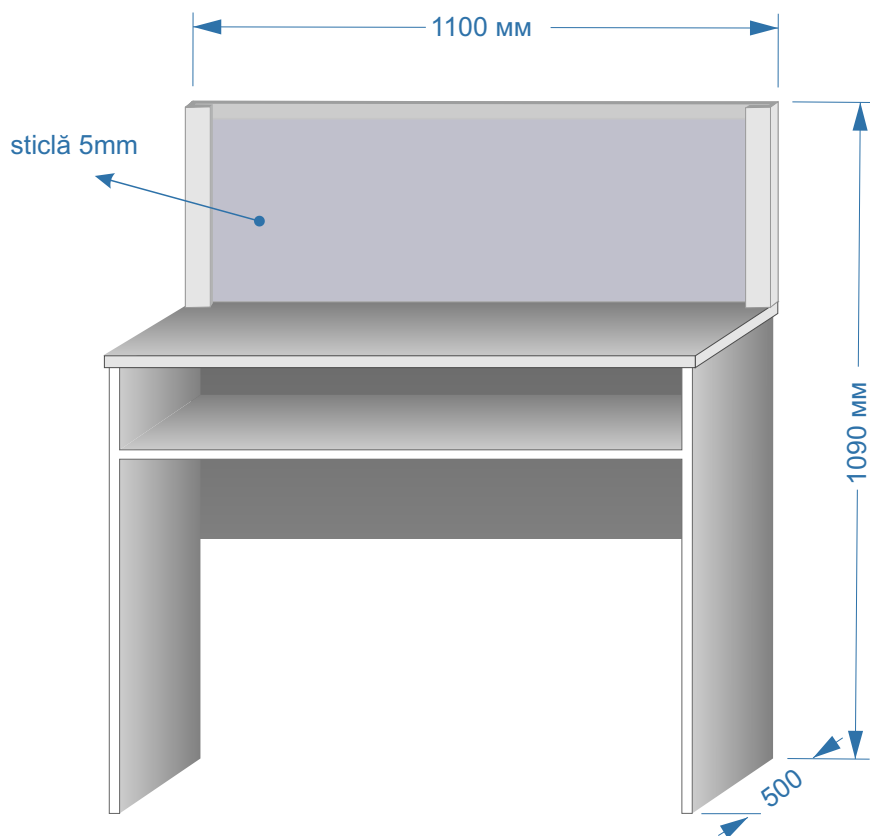

4 Barieră / vitrina pentru efecte poștale și ziare **1825*900*400**
1825*800*400
1825*700*400

5 Barieră înțrare Pal melaminat

6 Suport pentru tastatură Pal melaminat

7 Suport pentru procesor Pal melaminat

8 Comod mobil cu trei sertare 600*450*400

9 Comod mobil pentru xerox 700*500*600
Comod mobil pentru cîntar 700*400*500

10 Barier/suport p/u facturi 314*400*280

11 Masă p/u poștaș cu raft 1100*600*1720.

12 Masă p/u clienți 1100*1090*500.

13 Scaun p/u clienți 1200*400*450.

14 Panou informativ 1385*1025mm

poliester transparent gr. 1mm

15 Vitrina pentru efecte poștale și ziare

16 Dulap 2100*900*400

17 Rafturi 2100*900*400
Rafturi 2100*700*400

18 Dulap 2100*800*400.

19 Dulap p/u haine 2100*800*500.

20 Dulap p/u haine/documente 2100*900*500.