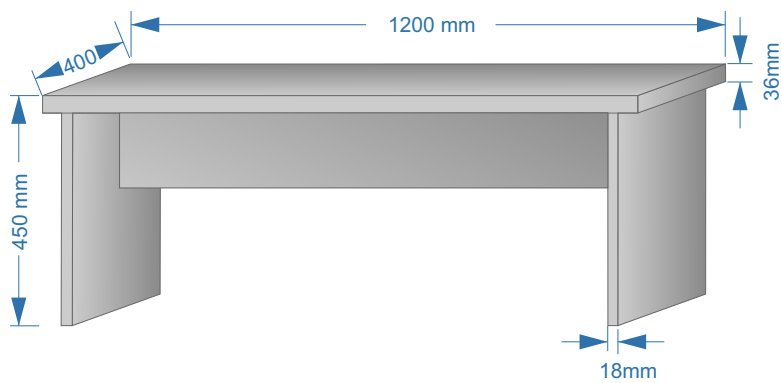

1 Masă Pal melaminat

Anexa:
Specificația tehnică cu privire la
achiziția articolelor de mobilier

2 Barieră cu separație din sticlă 1400*1825*650*750
1300*1825*650*750
1200*1825*650*750

3 Barieră cu separație din sticlă 1400*1825*650*750
1300*1825*650*750
1200*1825*650*750

4 Barieră / vitrina pentru efecte poștale și ziare **1825*900*400**
1825*800*400
1825*700*400

5 Barieră înțrare Pal melaminat

6 Suport pentru tastatură Pal melaminat

7 Suport pentru procesor Pal melaminat

8 Comod mobil cu trei sertare 600*450*400

9 Comod mobil pentru xerox 700*500*600
Comod mobil pentru cîntar 700*400*500

10 Barier/suport p/u facturi 314*400*280

11 Masă p/u poștaș cu raft 1100*600*1720.

12 Masă p/u clienți 1100*1090*500.

13 Scaun p/u clienți 1200*400*450.

14 Panou informativ 1385*1025mm

poliester transparent gr. 1mm

15 Vitrina pentru efecte poștale și ziare

16 Dulap 2100*900*400

17 Rafturi 2100*900*400
Rafturi 2100*700*400