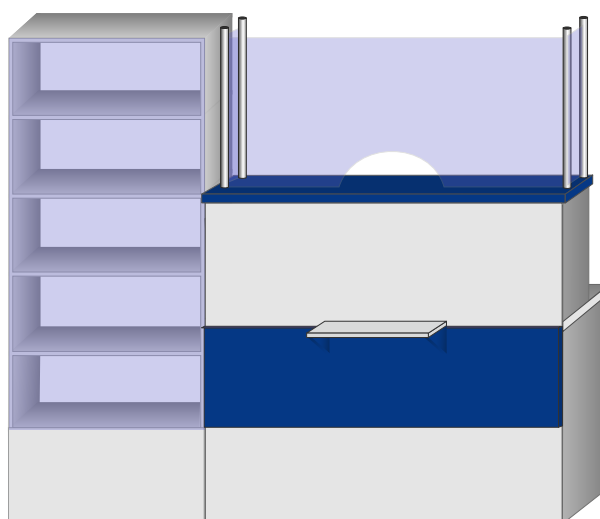

1 Masă Pal melaminat

Anexa:
Specificația tehnică cu privire la
achiziția articolelor de mobilier

2 Barieră cu separație din sticlă 1400*1825*650*750
1300*1825*650*750
1200*1825*650*750

3 Barieră cu separație din sticlă 1400*1825*650*750
1300*1825*650*750
1200*1825*650*750

4 Barieră / vitrina pentru efecte poștale și ziare **1825*900*400**
1825*800*400
1825*700*400

5 Barieră înțrare Pal melaminat

6 Suport pentru tastatură Pal melaminat

7 Suport pentru procesor Pal melaminat

8 Comod mobil cu trei sertare 600*450*400

9 Comod mobil pentru xerox 700*500*600
Comod mobil pentru cîntar 700*400*500

10 Barier/suport p/u facturi 314*400*280

11 Masă p/u poștaș cu raft 1100*600*1720.

12 Masă p/u clienți 1100*1090*500.

13 Scaun p/u clienți 1200*400*450.

14 Panou informativ 1385*1025mm

poliester transparent gr. 1mm

15 Vitrina pentru efecte poștale și ziare

16 Dulap 2100*900*400

17 Rafturi 2100*900*400
Rafturi 2100*700*400