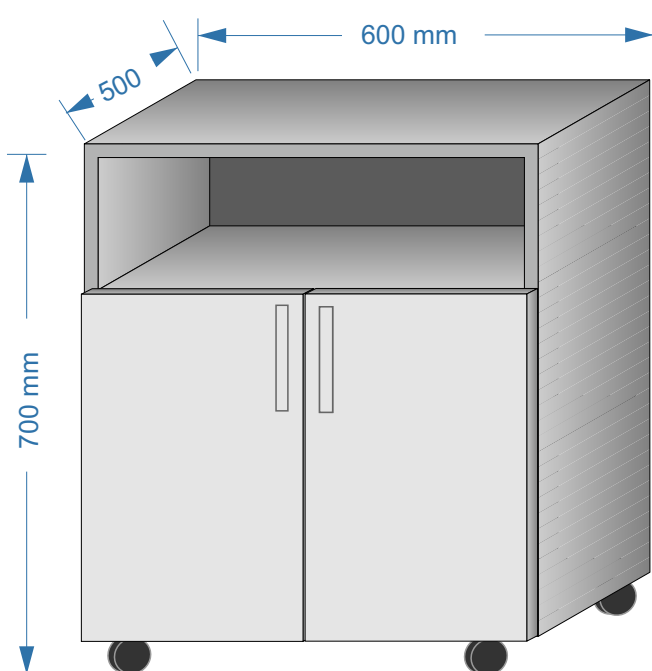

1 Masă Pal melaminat

Anexa:
Specificația tehnică cu privire la
achiziția articolelor de mobilier

2 Barieră cu separație din sticlă 1400*1825*650*750
1300*1825*650*750
1200*1825*650*750

3 Barieră cu separație din sticlă 1400*1825*650*750
1300*1825*650*750
1200*1825*650*750

4 Barieră / vitrina pentru efecte poștale și ziare **1825*900*400**
1825*800*400
1825*700*400

5 Barieră înțrare Pal melaminat

6 Suport pentru tastatură Pal melaminat

7 Suport pentru procesor Pal melaminat

8 Comod mobil cu trei sertare 600*450*400

9 Comod mobil pentru xerox 700*500*600
Comod mobil pentru cîntar 700*400*500

10 Barier/suport p/u facturi 314*400*280

11 Masă p/u poștaș cu raft 1100*600*1720.

12 Masă p/u clienți 1100*1090*500.

18 Dulap 2100*800*400.

19 Dulap p/u haine 2100*800*500.

20 Dulap p/u haine/documente 2100*900*500.