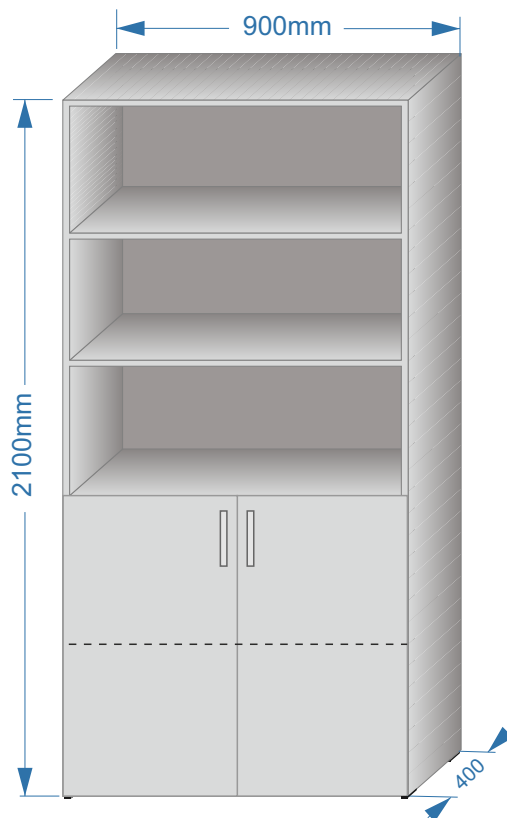

1 Masă Pal melaminat

Anexa:
Specificația tehnică cu privire la
achiziția articolelor de mobilier

2 Barieră cu separație din sticlă 1400*1825*650*750
1300*1825*650*750
1200*1825*650*750

3 Barieră cu separație din sticlă 1400*1825*650*750
1300*1825*650*750
1200*1825*650*750

8 Comod mobil cu trei sertare 600*450*400

9 Comod mobil pentru xerox 700*500*600
Comod mobil pentru cîntar 700*400*500

10 Barier/suport p/u facturi 314*400*280

11 Masă p/u poștaș cu raft 1100*600*1720.

12 Masă p/u clienți 1100*1090*500.

13 Scaun p/u clienți 1200*400*450.

14 Panou informativ 1385*1025mm

poliester transparent gr. 1mm

15 Vitrina pentru efecte poștale și ziare

16 Dulap 2100*900*400

17 Rafturi 2100*900*400
Rafturi 2100*700*400

18 Dulap 2100*800*400.

19 Dulap p/u haine 2100*800*500.

20 Dulap p/u haine/documente 2100*900*500.