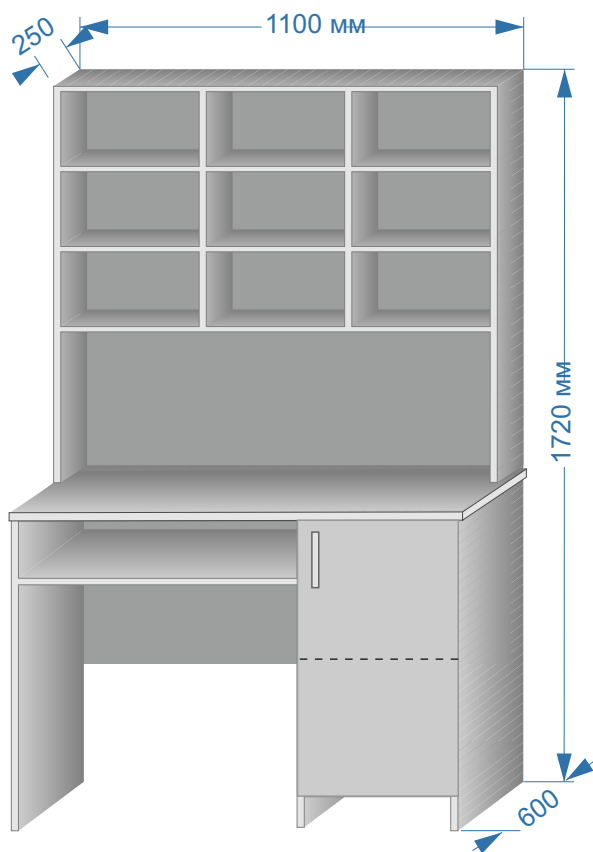

4 Barieră / vitrina pentru efecte poștale și ziare **1825*900*400**
1825*800*400
1825*700*400

5 Barieră înțrare Pal melaminat

6 Suport pentru tastatură Pal melaminat

7 Suport pentru procesor Pal melaminat

8 Comod mobil cu trei sertare 600*450*400

9 Comod mobil pentru xerox 700*500*600
Comod mobil pentru cîntar 700*400*500

10 Barier/suport p/u facturi 314*400*280

11 Masă p/u poștaș cu raft 1100*600*1720.

12 Masă p/u clienți 1100*1090*500.

13 Scaun p/u clienți 1200*400*450.

14 Panou informativ 1385*1025mm

poliester transparent gr. 1mm

15 Vitrina pentru efecte poștale și ziare

16 Dulap 2100*900*400

17 Rafturi 2100*900*400
Rafturi 2100*700*400

18 Dulap 2100*800*400.

19 Dulap p/u haine 2100*800*500.

20 Dulap p/u haine/documente 2100*900*500.