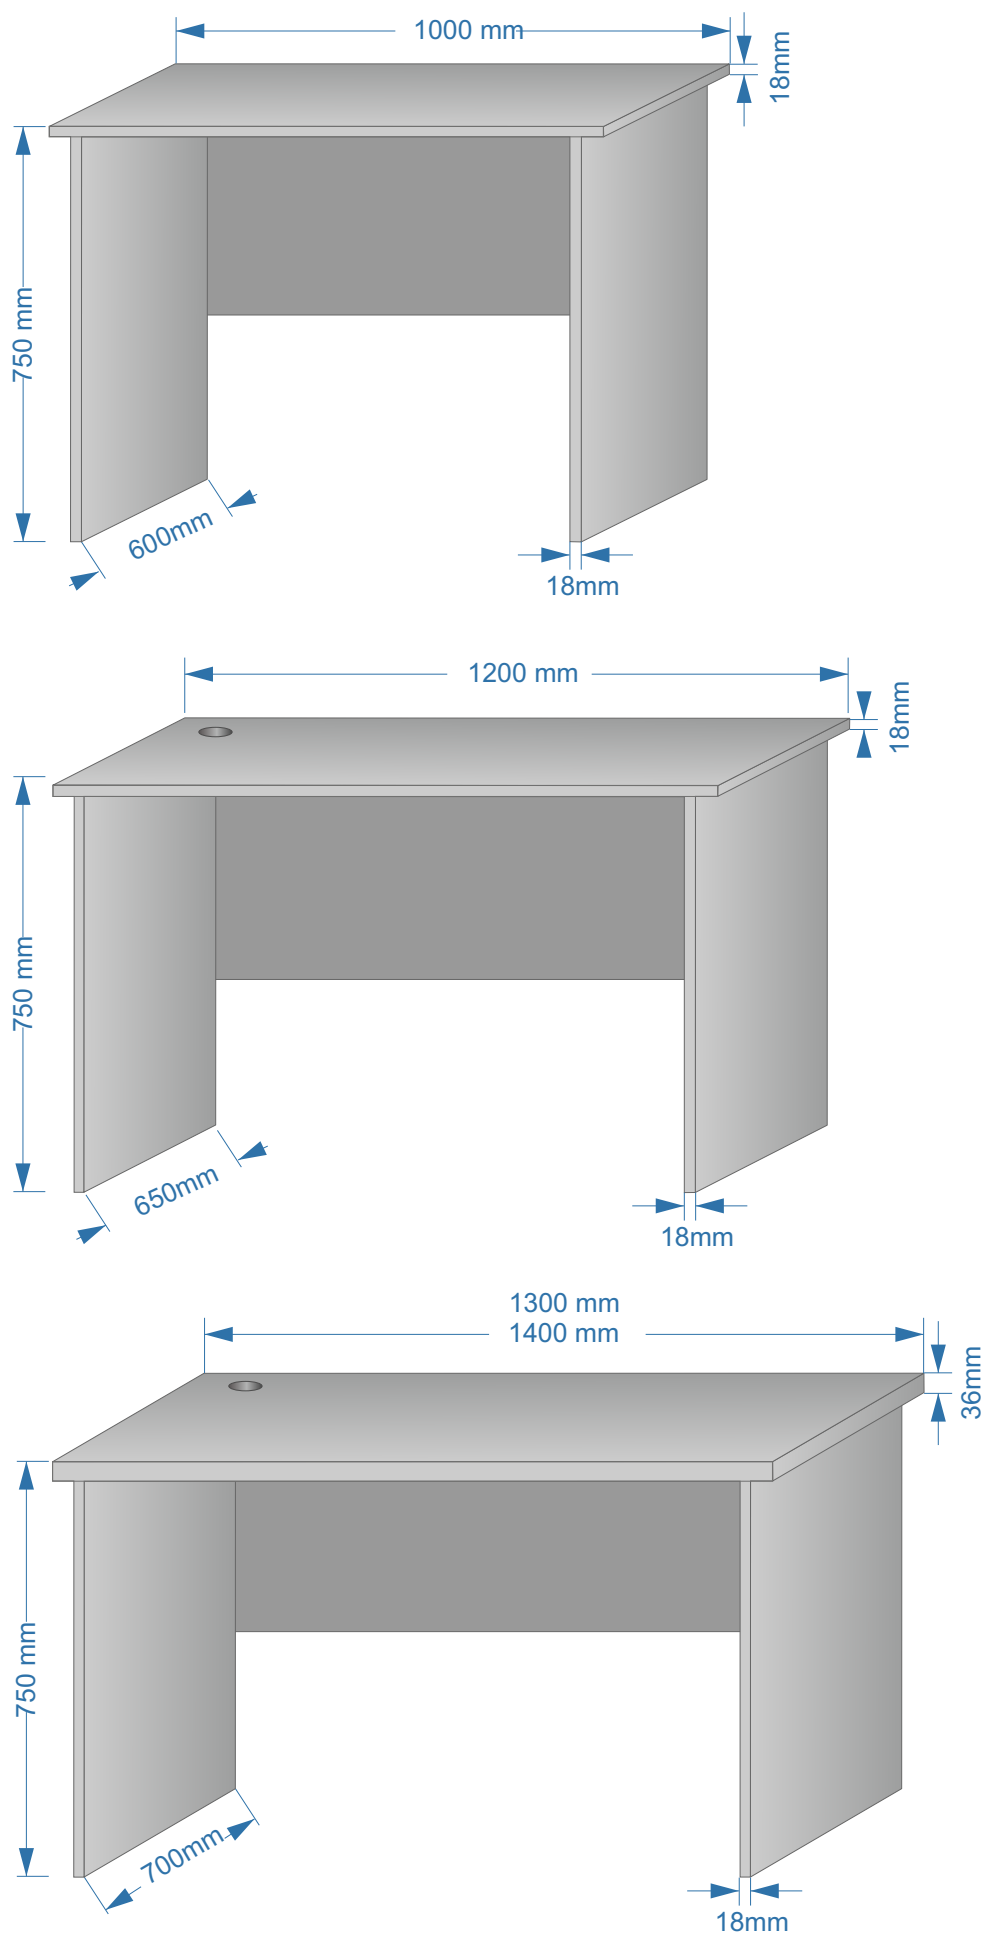

1 Masă Pal melaminat

Anexa:
Specificația tehnică cu privire la
achiziția articolelor de mobilier

2 Barieră cu separație din sticlă 1400*1825*650*750
1300*1825*650*750
1200*1825*650*750

3 Barieră cu separație din sticlă 1400*1825*650*750
1300*1825*650*750
1200*1825*650*750

4 Barieră / vitrina pentru efecte poștale și ziare **1825*900*400**
1825*800*400
1825*700*400

5 Barieră înțrare Pal melaminat

6 Suport pentru tastatură Pal melaminat

7 Suport pentru procesor Pal melaminat

8 Comod mobil cu trei sertare 600*450*400

9 Comod mobil pentru xerox 700*500*600
Comod mobil pentru cîntar 700*400*500

10 Barier/suport p/u facturi 314*400*280

11 Masă p/u poștaș cu raft 1100*600*1720.

12 Masă p/u clienți 1100*1090*500.

18 Dulap 2100*800*400.

19 Dulap p/u haine 2100*800*500.

20 Dulap p/u haine/documente 2100*900*500.