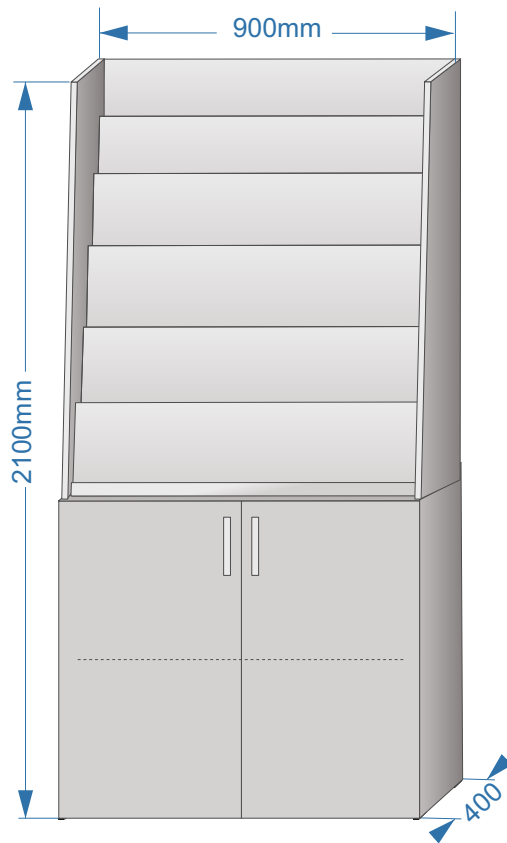

1 Masă Pal melaminat

Anexa:
Specificația tehnică cu privire la
achiziția articolelor de mobilier

2 Barieră cu separație din sticlă 1400*1825*650*750
1300*1825*650*750
1200*1825*650*750

3 Barieră cu separație din sticlă 1400*1825*650*750
1300*1825*650*750
1200*1825*650*750

8 Comod mobil cu trei sertare 600*450*400

9 Comod mobil pentru xerox 700*500*600
Comod mobil pentru cîntar 700*400*500

10 Barier/suport p/u facturi 314*400*280

11 Masă p/u poștaș cu raft 1100*600*1720.

12 Masă p/u clienți 1100*1090*500.

13 Scaun p/u clienți 1200*400*450.

14 Panou informativ 1385*1025mm

poliester transparent gr. 1mm

15 Vitrina pentru efecte poștale și ziare

16 Dulap 2100*900*400

17 Rafturi 2100*900*400
Rafturi 2100*700*400

18 Dulap 2100*800*400.

19 Dulap p/u haine 2100*800*500.

20 Dulap p/u haine/documente 2100*900*500.