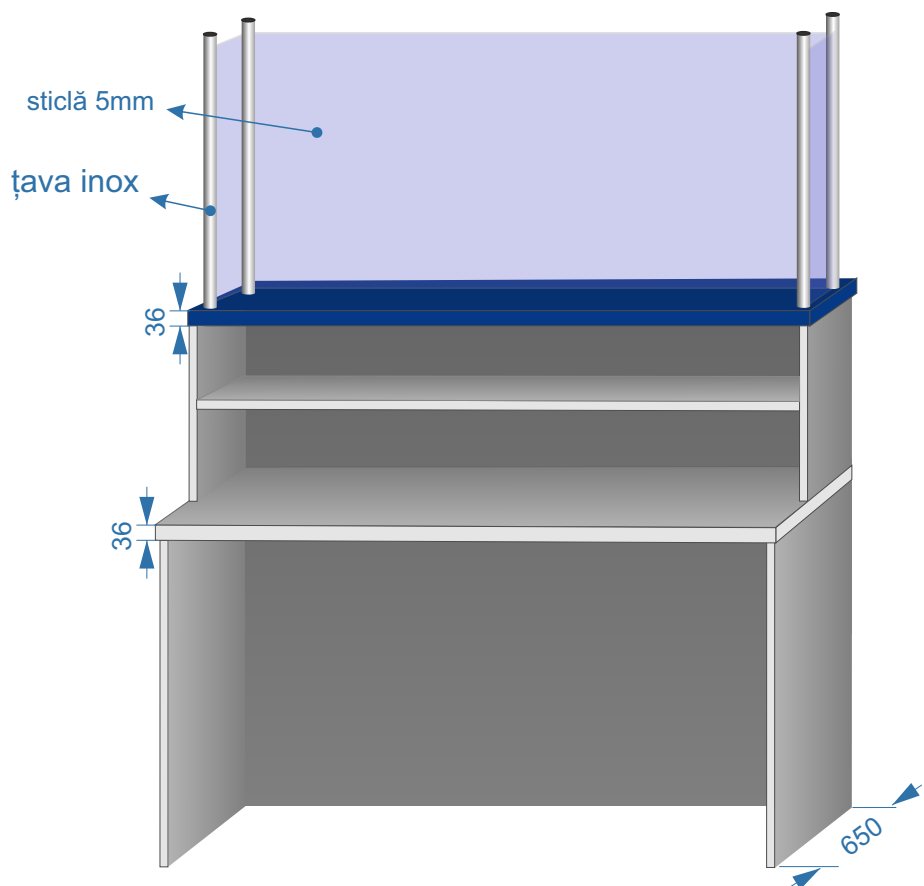

1 Masă Pal melaminat

Anexa:
Specificația tehnică cu privire la
achiziția articolelor de mobilier

2 Barieră cu separație din sticlă 1400*1825*650*750
1300*1825*650*750
1200*1825*650*750

3 Barieră cu separație din sticlă 1400*1825*650*750
1300*1825*650*750
1200*1825*650*750

4 Barieră / vitrina pentru efecte poștale și ziare **1825*900*400**
1825*800*400
1825*700*400

5 Barieră înțrare Pal melaminat

6 Suport pentru tastatură Pal melaminat

7 Suport pentru procesor Pal melaminat

8 Comod mobil cu trei sertare 600*450*400

9 Comod mobil pentru xerox 700*500*600
Comod mobil pentru cîntar 700*400*500

10 Barier/suport p/u facturi 314*400*280

11 Masă p/u poștaș cu raft 1100*600*1720.

12 Masă p/u clienți 1100*1090*500.

18 Dulap 2100*800*400.

19 Dulap p/u haine 2100*800*500.

20 Dulap p/u haine/documente 2100*900*500.