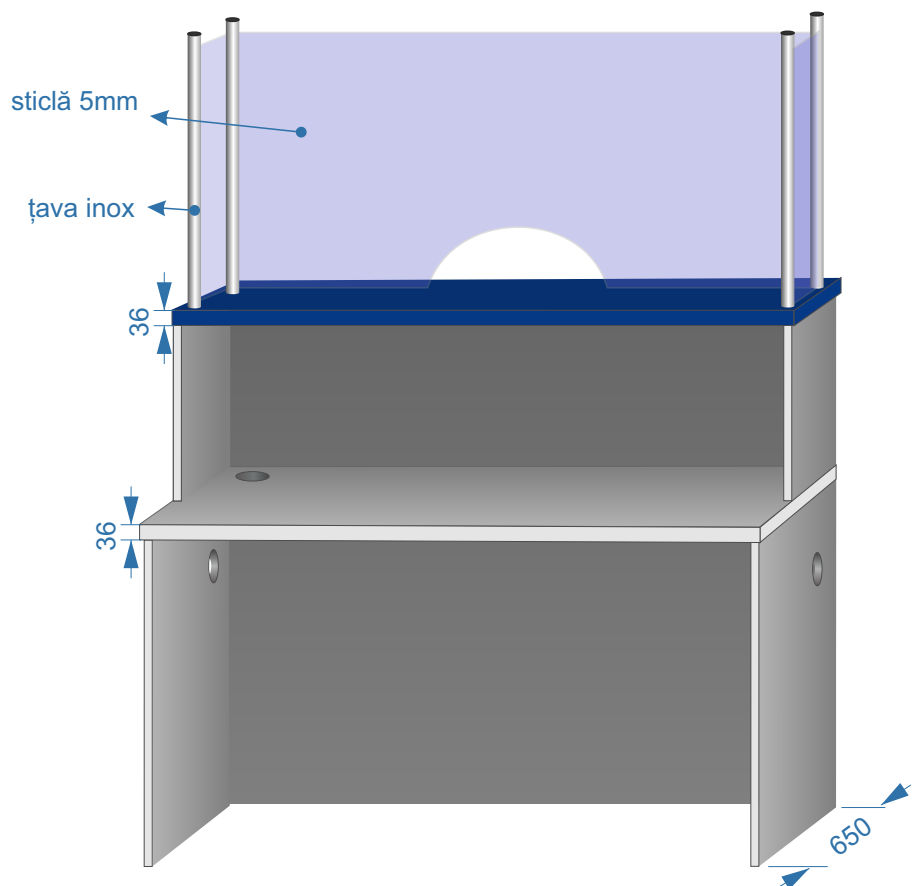

1 Masă Pal melaminat

Anexa:
Specificația tehnică cu privire la
achiziția articolelor de mobilier

2 Barieră cu separație din sticlă 1400*1825*650*750
1300*1825*650*750
1200*1825*650*750

3 Barieră cu separație din sticlă 1400*1825*650*750
1300*1825*650*750
1200*1825*650*750

4 Barieră / vitrina pentru efecte poștale și ziare **1825*900*400**
1825*800*400
1825*700*400

5 Barieră înțrare Pal melaminat

6 Suport pentru tastatură Pal melaminat

7 Suport pentru procesor Pal melaminat

8 Comod mobil cu trei sertare 600*450*400

9 Comod mobil pentru xerox 700*500*600
Comod mobil pentru cîntar 700*400*500

10 Barier/suport p/u facturi 314*400*280

11 Masă p/u poștaș cu raft 1100*600*1720.

12 Masă p/u clienți 1100*1090*500.

13 Scaun p/u clienți 1200*400*450.

14 Panou informativ 1385*1025mm

poliester transparent gr. 1mm

15 Vitrina pentru efecte poștale și ziare

16 Dulap 2100*900*400

17 Rafturi 2100*900*400
Rafturi 2100*700*400