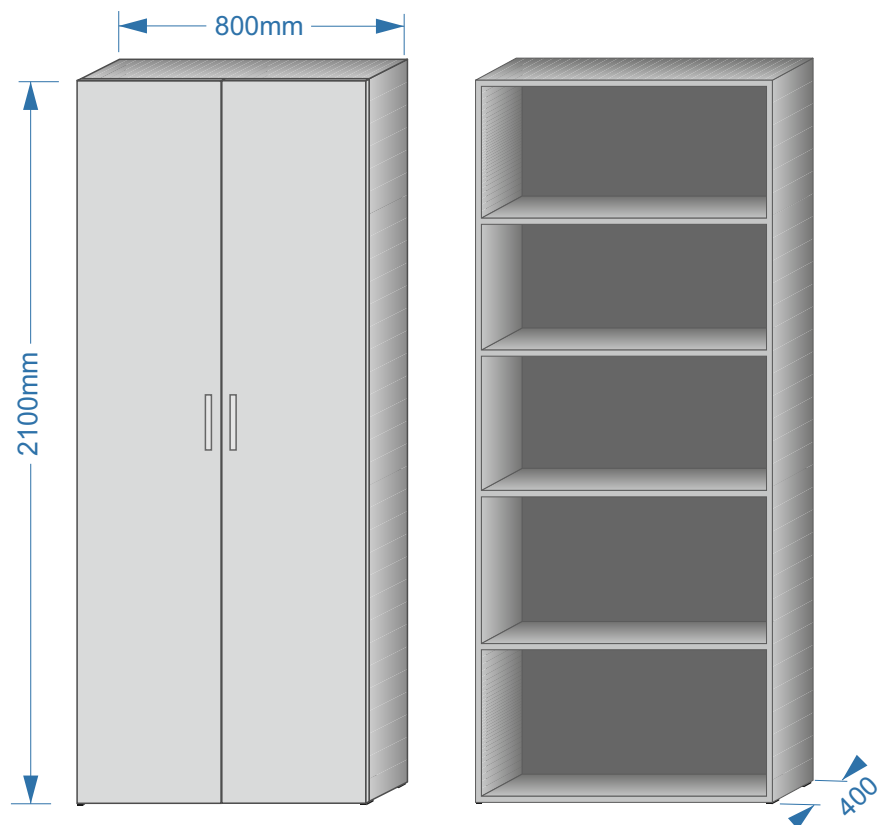

4 Barieră / vitrina pentru efecte poștale și ziare **1825*900*400**
1825*800*400
1825*700*400

5 Barieră înțrare Pal melaminat

6 Suport pentru tastatură Pal melaminat

7 Suport pentru procesor Pal melaminat

8 Comod mobil cu trei sertare 600*450*400

9 Comod mobil pentru xerox 700*500*600
Comod mobil pentru cîntar 700*400*500

10 Barier/suport p/u facturi 314*400*280

11 Masă p/u poștaș cu raft 1100*600*1720.

12 Masă p/u clienți 1100*1090*500.

13 Scaun p/u clienți 1200*400*450.

14 Panou informativ 1385*1025mm

poliester transparent gr. 1mm

15 Vitrina pentru efecte poștale și ziare

16 Dulap 2100*900*400

17 Rafturi 2100*900*400
Rafturi 2100*700*400

18 Dulap 2100*800*400.

19 Dulap p/u haine 2100*800*500.

20 Dulap p/u haine/documente 2100*900*500.