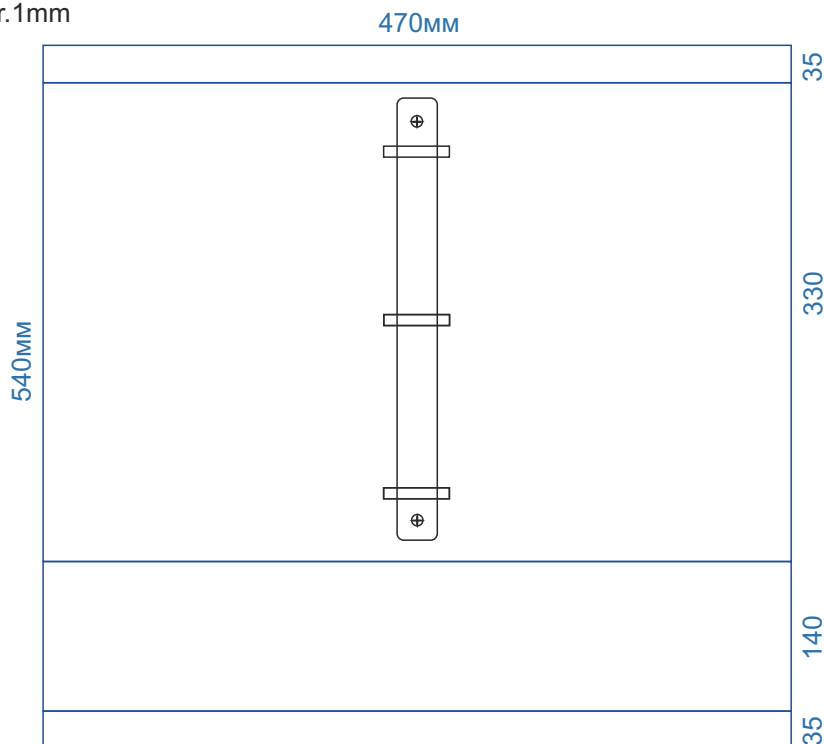

1 Masă Pal melaminat

Anexa:
Specificația tehnică cu privire la
achiziția articolelor de mobilier

2 Barieră cu separație din sticlă 1400*1825*650*750
1300*1825*650*750
1200*1825*650*750

3 Barieră cu separație din sticlă 1400*1825*650*750
1300*1825*650*750
1200*1825*650*750

4 Barieră / vitrina pentru efecte poștale și ziare **1825*900*400**
1825*800*400
1825*700*400

5 Barieră înțrare Pal melaminat

6 Suport pentru tastatură Pal melaminat

7 Suport pentru procesor Pal melaminat

13 Scaun p/u clienți 1200*400*450.

14 Panou informativ 1385*1025mm

poliester transparent gr. 1mm

15 Vitrina pentru efecte poștale și ziare

16 Dulap 2100*900*400

17 Rafturi 2100*900*400
Rafturi 2100*700*400

18 Dulap 2100*800*400.

19 Dulap p/u haine 2100*800*500.

20 Dulap p/u haine/documente 2100*900*500.