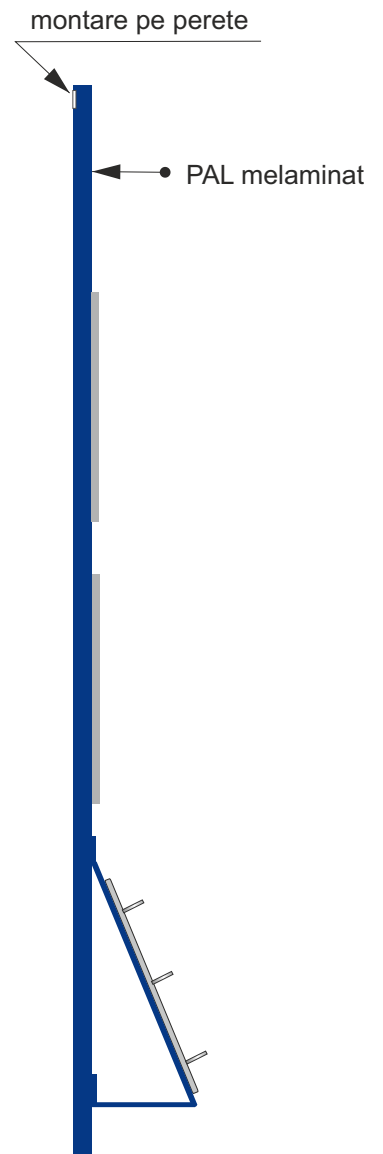

14 Panou informativ 1385*1025mm