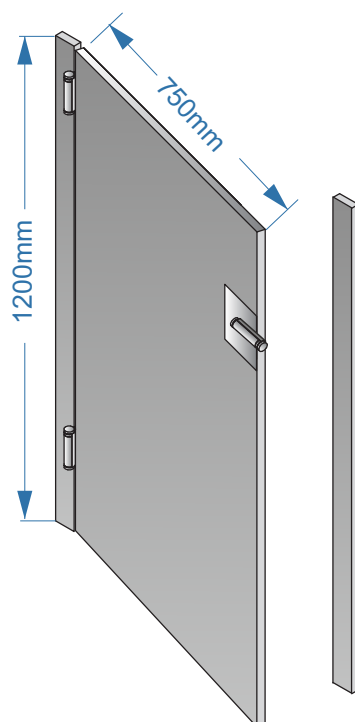

1 Masă Pal melaminat

Anexa:
Specificația tehnică cu privire la
achiziția articolelor de mobilier

2 Barieră cu separație din sticlă 1400*1825*650*750
1300*1825*650*750
1200*1825*650*750

3 Barieră cu separație din sticlă 1400*1825*650*750
1300*1825*650*750
1200*1825*650*750

4 Barieră / vitrina pentru efecte poștale și ziare **1825*900*400**
1825*800*400
1825*700*400

5 Barieră înțrare Pal melaminat

6 Suport pentru tastatură Pal melaminat

7 Suport pentru procesor Pal melaminat

8 Comod mobil cu trei sertare 600*450*400

9 Comod mobil pentru xerox 700*500*600
Comod mobil pentru cîntar 700*400*500

10 Barier/suport p/u facturi 314*400*280

11 Masă p/u poștaș cu raft 1100*600*1720.

12 Masă p/u clienți 1100*1090*500.

18 Dulap 2100*800*400.

19 Dulap p/u haine 2100*800*500.

20 Dulap p/u haine/documente 2100*900*500.