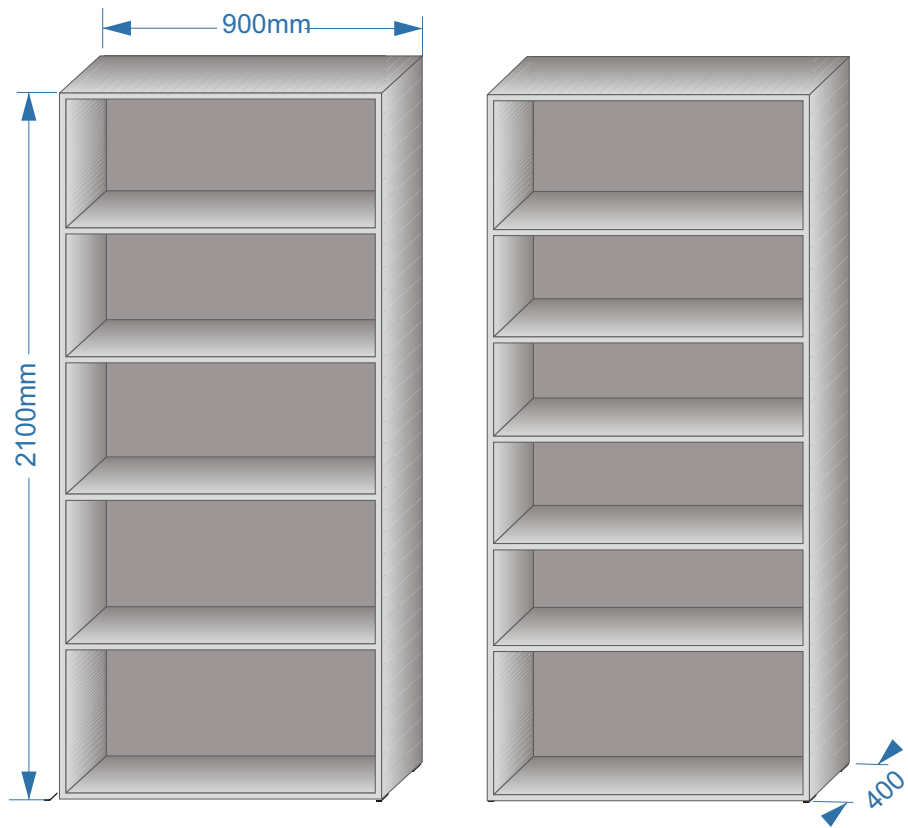

4 Barieră / vitrina pentru efecte poștale și ziare **1825*900*400**
1825*800*400
1825*700*400

5 Barieră înțrare Pal melaminat

6 Suport pentru tastatură Pal melaminat

7 Suport pentru procesor Pal melaminat

8 Comod mobil cu trei sertare 600*450*400

9 Comod mobil pentru xerox 700*500*600
Comod mobil pentru cîntar 700*400*500

10 Barier/suport p/u facturi 314*400*280

11 Masă p/u poștaș cu raft 1100*600*1720.

12 Masă p/u clienți 1100*1090*500.

13 Scaun p/u clienți 1200*400*450.

14 Panou informativ 1385*1025mm

poliester transparent gr. 1mm

15 Vitrina pentru efecte poștale și ziare

16 Dulap 2100*900*400

17 Rafturi 2100*900*400
Rafturi 2100*700*400

18 Dulap 2100*800*400.

19 Dulap p/u haine 2100*800*500.

20 Dulap p/u haine/documente 2100*900*500.