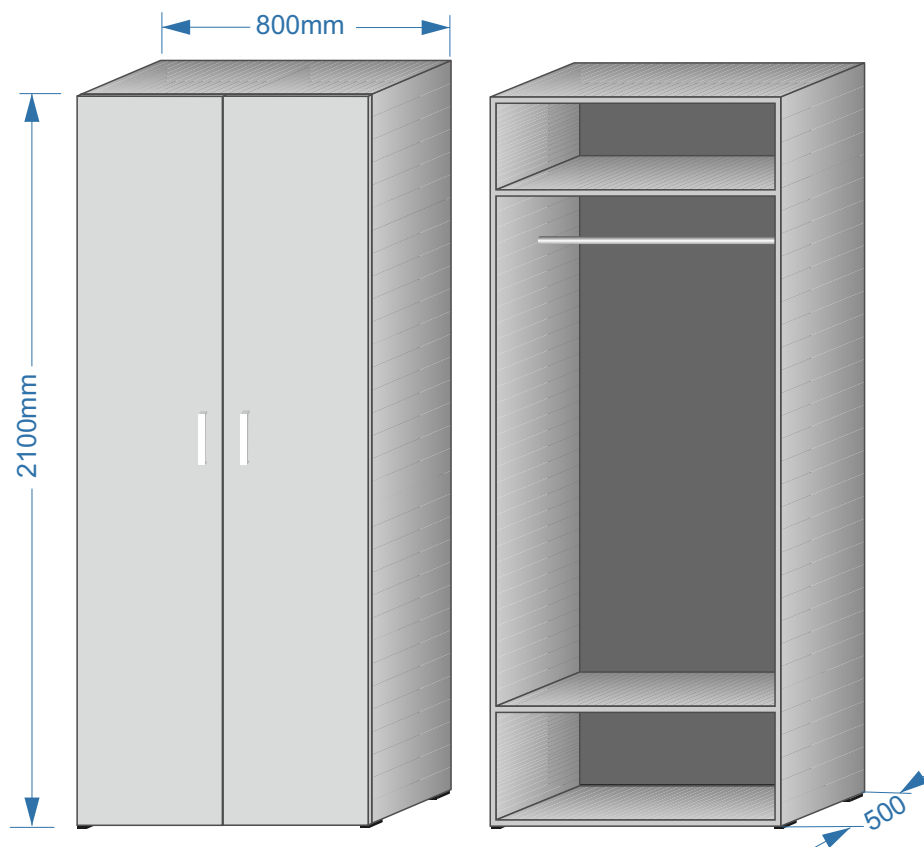

1 Masă Pal melaminat

Anexa:
Specificația tehnică cu privire la
achiziția articolelor de mobilier

2 Barieră cu separație din sticlă 1400*1825*650*750
1300*1825*650*750
1200*1825*650*750

3 Barieră cu separație din sticlă 1400*1825*650*750
1300*1825*650*750
1200*1825*650*750

8 Comod mobil cu trei sertare 600*450*400

9 Comod mobil pentru xerox 700*500*600
Comod mobil pentru cîntar 700*400*500

10 Barier/suport p/u facturi 314*400*280

11 Masă p/u poștaș cu raft 1100*600*1720.

12 Masă p/u clienți 1100*1090*500.

13 Scaun p/u clienți 1200*400*450.

14 Panou informativ 1385*1025mm

poliester transparent gr. 1mm

15 Vitrina pentru efecte poștale și ziare

16 Dulap 2100*900*400

17 Rafturi 2100*900*400
Rafturi 2100*700*400

18 Dulap 2100*800*400.

19 Dulap p/u haine 2100*800*500.

20 Dulap p/u haine/documente 2100*900*500.