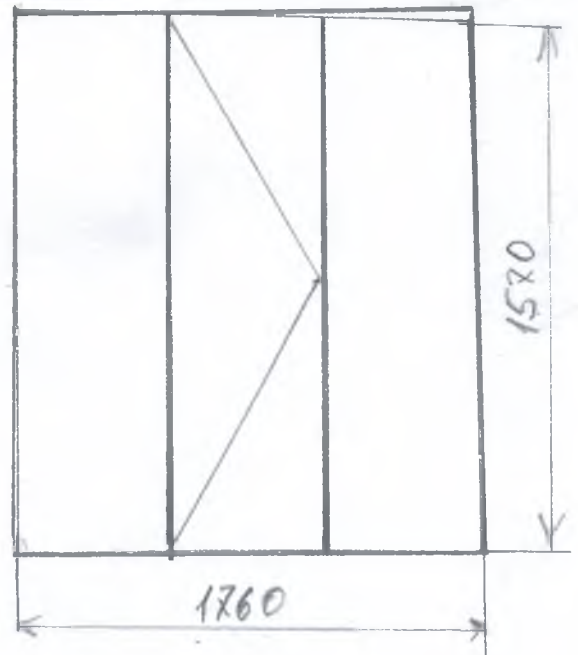

Ușă + fereastră de balcon  
Ușa 2230X750mm - 16buc.  
8 buc cu deschidere dreapta  
și 8 buc deschidere stânga

Fereastră  
1760X1570mm - 7 buc

Fereastră  
1440X1570mm - 2buc

Ușă - 3 buc  
1300X2000mm - 3 buc

Uşă - 1 buc  
1300X800mm - ~~2000~~