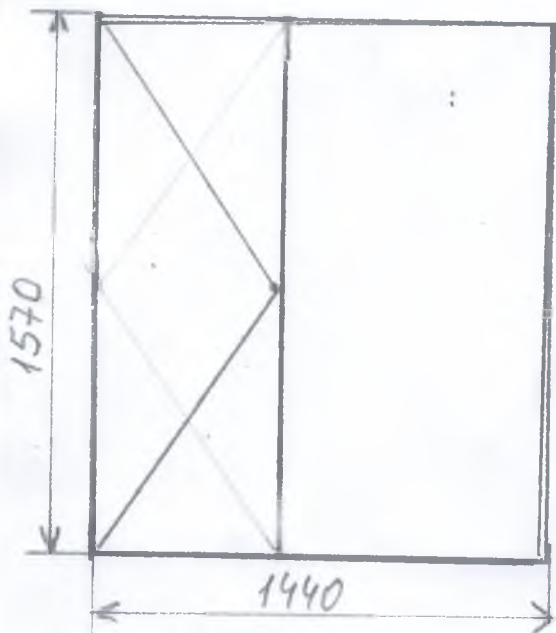

Ușă + fereastră de balcon  
Ușa 2230X750mm - 16buc.  
8 buc cu deschidere dreapta  
și 8 buc deschidere stânga

Fereastră  
1760X1570mm - 7 buc

Fereastră  
1440X1570mm - 2buc

Ușă - 3 buc  
1300X2000mm - 3 buc

Uşă - 1 buc  
1300X800mm - ~~2000~~