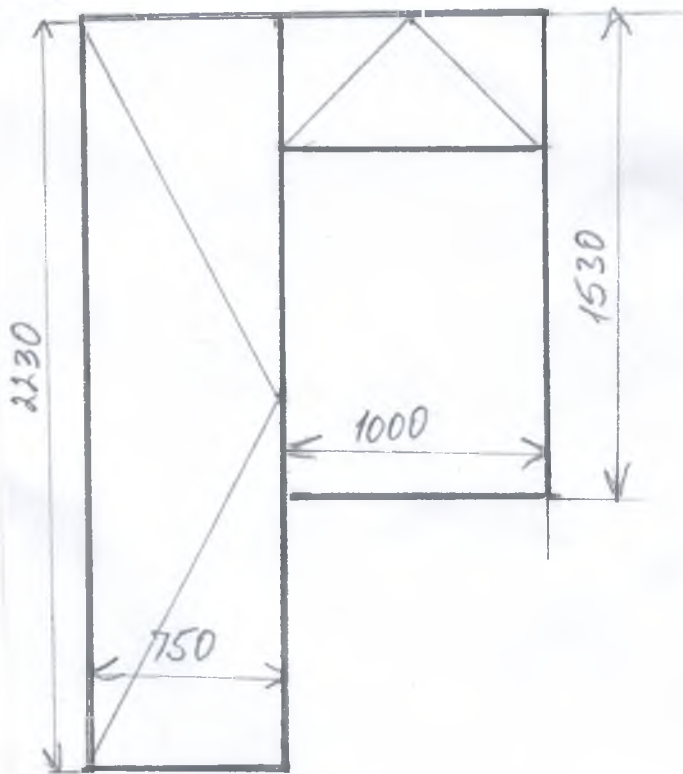

Ușă + fereastră de balcon  
Ușa 2230X750mm - 16buc.  
8 buc cu deschidere dreapta  
și 8 buc deschidere stânga

Fereastră  
1760X1570mm - 7 buc

Fereastră  
1440X1570mm - 2buc

Ușă - 3 buc  
1300X2000mm - 3 buc

Uşă - 1 buc  
1300X800mm - ~~2000~~