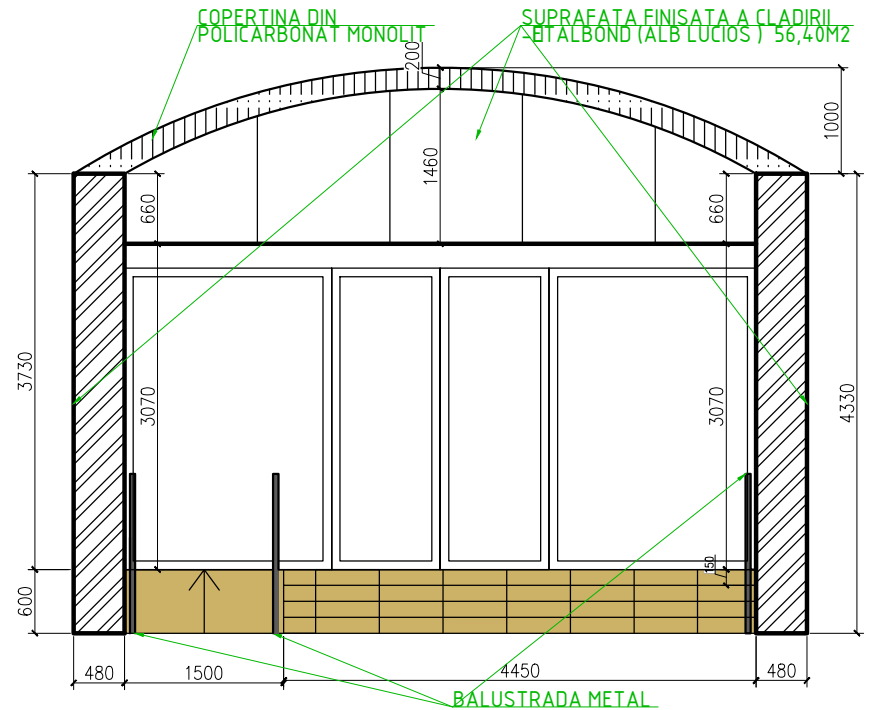

GRESIE Paradyz  
Doblo Grys polished 598x598 Cantifatea - 29,45 m2

BALUSTRADA METAL

RAMPA PENTRU PERSOANELE CU DIZABILITATI

COPERTINA DIN  
POLICARBONAT MONOLIT 13,8M2

FONT CARACTERE  
= ARIAL NARROW BOLDITALIC

**IMSP IMC**  
**CLINICA "EMILIAN COTAGA"**

3700

COPERTINA DIN  
POLICARBONAT MONOLIT

BALUSTRADA METAL

COPERTINA DIN  
POLICARBONAT MONOLIT

BALUSTRADA METAL

NOTA:  
VOLUMUL MATERIALELOR ESTE INDICAT FARA REZERVA.