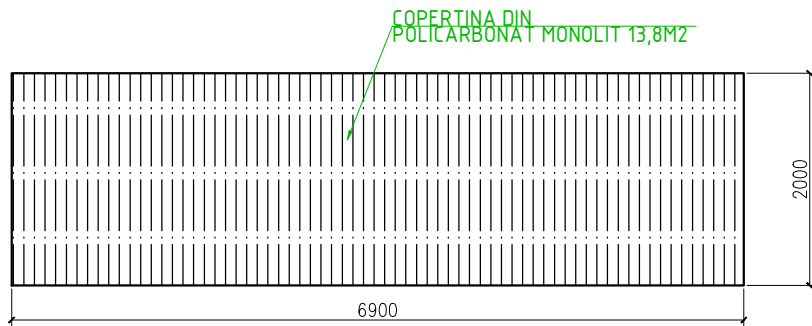

GRESIE Paradyz  
Doblo Grys polished 598x598 Cantifatea - 29,45 m2

BALUSTRADA METAL

RAMPA PENTRU PERSOANELE CU DIZABILITATI

COPERTINA DIN  
POLICARBONAT MONOLIT 13,8M2

FONT CARACTERE  
= ARIAL NARROW BOLDITALIC

**IMSP IMC**  
**CLINICA "EMILIAN COTAGA"**

3700

COPERTINA DIN  
POLICARBONAT MONOLIT

BALUSTRADA METAL

COPERTINA DIN  
POLICARBONAT MONOLIT

BALUSTRADA METAL

NOTA:  
VOLUMUL MATERIALELOR ESTE INDICAT FARA REZERVA.