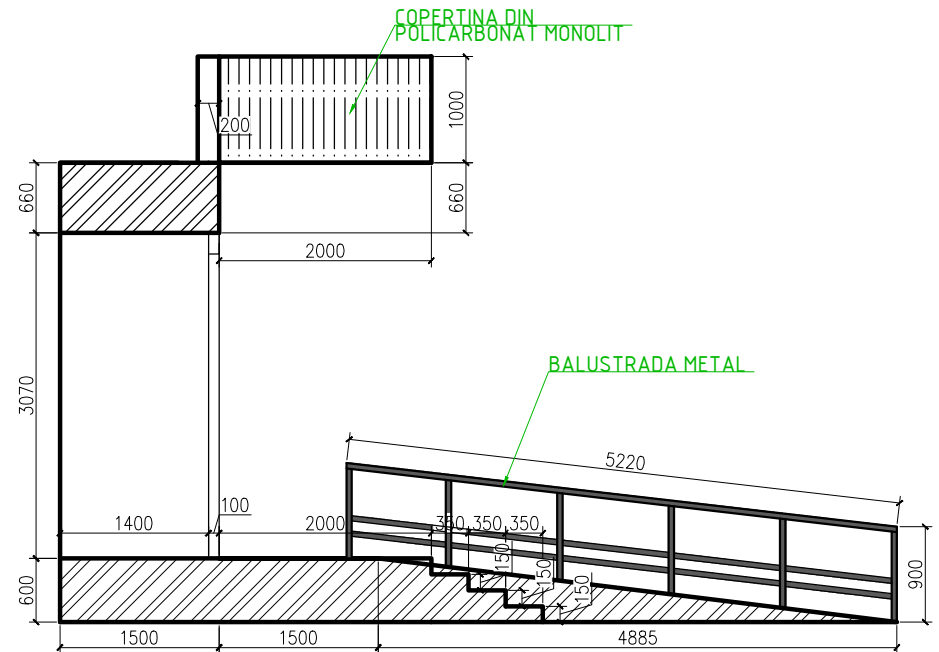

GRESIE Paradyz  
Doblo Grys polished 598x598 Cantifatea - 29,45 m2

BALUSTRADA METAL

RAMPA PENTRU PERSOANELE CU DIZABILITATI

COPERTINA DIN  
POLICARBONAT MONOLIT 13,8M2

FONT CARACTERE  
= ARIAL NARROW BOLDITALIC

**IMSP IMC**  
**CLINICA "EMILIAN COTAGA"**

3700

COPERTINA DIN  
POLICARBONAT MONOLIT

BALUSTRADA METAL

COPERTINA DIN  
POLICARBONAT MONOLIT

BALUSTRADA METAL

NOTA:  
VOLUMUL MATERIALELOR ESTE INDICAT FARA REZERVA.