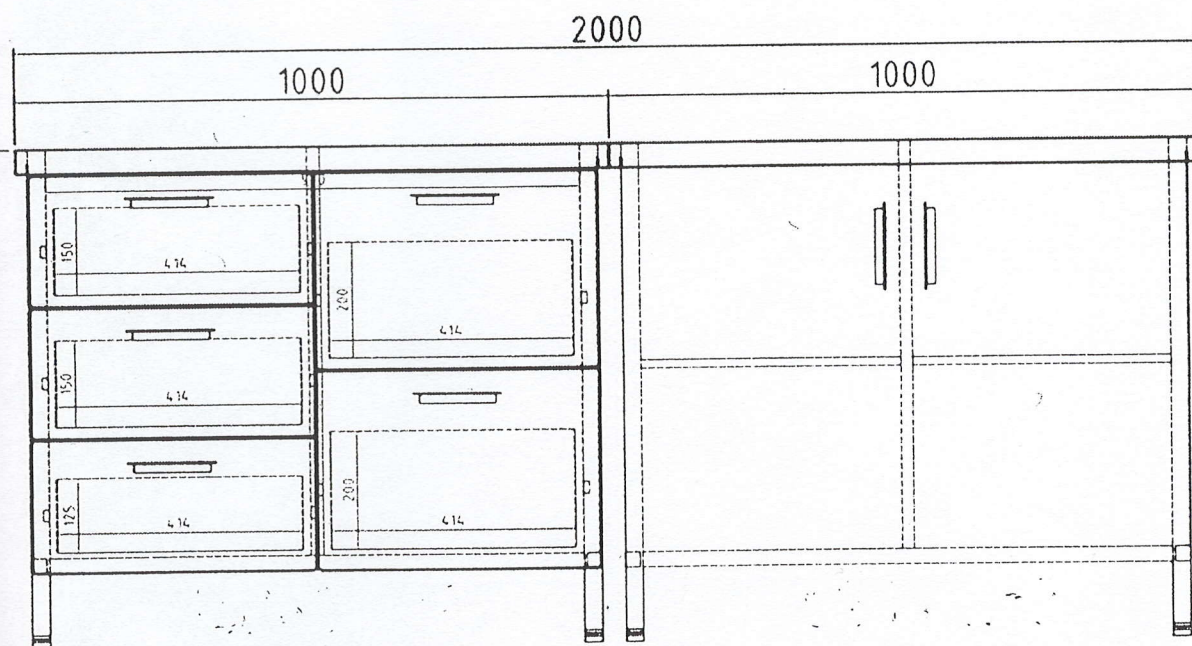

9E771

2800x500

STRIAL | Mese din ino

Masă cu două polițe de tip grilă

9E771

IP 07

- 600*600*850
- 900*600*850
- 1200*600*850
- 1500*600*850
- 2000*600*850
- 600*700*850
- 900*700*850
- 1200*700*850
- 1500*700*850
- 1850*700*850