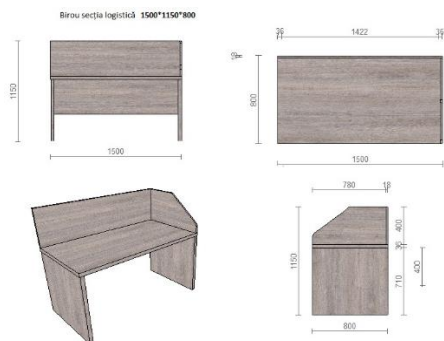

## Lotul nr. 1 Birou tip set (pentru personal)

- 12- mese;
- 12- console;
- 12- dulap pentru documente;
- 12 – dulap pentru haine.
- 2 – tumba pentru printer.

### 1. Dulap haine.

Dimensiuni 600\*2000\*600 mm.

Corp executat din PAL melaminat cu gr. 18 mm; cant PVC gr. 0,6 mm.

Fațada executată din PAL melaminat cu gr. 18 mm, cant PVC 2 mm.

Feronerie: balamale cu închidere lentă; picior reglabil h=100 mm, imitare nichel, mâner cromat, cuier extractibil.

### 1.Recepție.

Dimensiuni 2280\*1850\*1200 mm.

Secțiune pentru ușă. Secțiunile pe interior dotate cu rafturi.

Corp executat din PAL melaminat cu gr. 18 mm; cant PVC gr. 0,6 mm.

Fațadă executat din PAL melaminat cu gr. 18 mm; cant PVC gr. 2,0 mm.

### 1.Recepție.

Dimensiuni 2700\*1600\*1200 mm.

Secțiune pentru ușă. Secțiunile pe interior dotate cu rafturi.

Corp executat din PAL melaminat cu gr. 18 mm; cant PVC gr. 0,6 mm.

Fațadă executat din PAL melaminat cu gr. 18 mm; cant PVC gr. 2,0 mm.