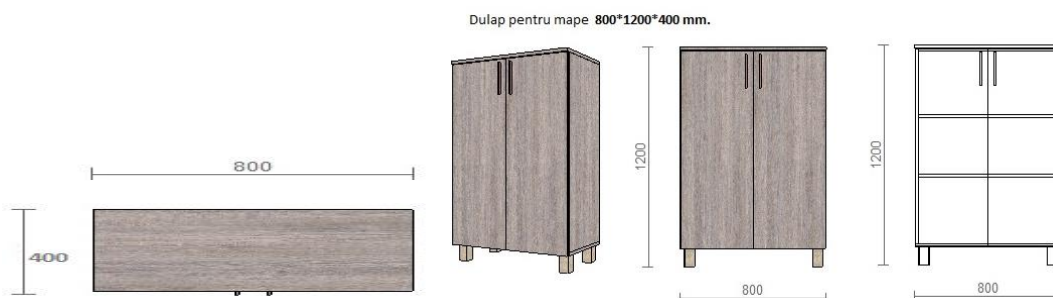

Specificații și date tehnice de execuție:

1. Dulap haine.

Dimensiuni 600*2000*600 mm.

Corp executat din PAL melaminat cu gr. 18 mm; cant PVC gr. 0,6 mm.

Fațada executată din PAL melaminat cu gr. 18 mm, cant PVC 2 mm.

Feronerie: balamale cu închidere lentă; picior reglabil h=100 mm, imitare nichel, mâner cromat, cuier extractibil.

2. Dulap documente cu 2 rafturi.

Dimensiuni 800*1200*400 mm.

Corp executat din PAL melaminat cu gr. 18 mm; cant PVC gr. 0,6 mm.

Fațada executată din PAL melaminat cu gr. 18 mm, cant PVC 2 mm.

Feronerie: balamale cu închidere lentă; picior reglabil h=100 mm, imitare nichel, mâner cromat.