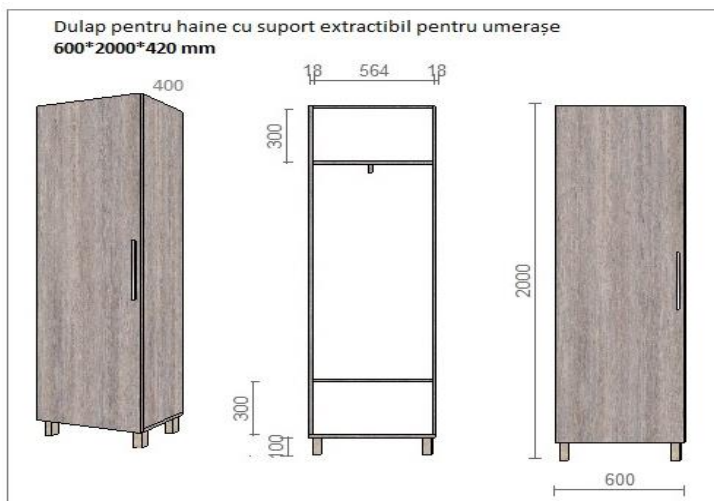

## Lotul nr. 1 Birou tip set (pentru personal)

- 12- mese;
- 12- console;
- 12- dulap pentru documente;
- 12 – dulap pentru haine.
- 2 – tumba pentru printer.

### 1. Dulap haine.

Dimensiuni 600\*2000\*600 mm.

Corp executat din PAL melaminat cu gr. 18 mm; cant PVC gr. 0,6 mm.

Fațada executată din PAL melaminat cu gr. 18 mm, cant PVC 2 mm.

Feronerie: balamale cu închidere lentă; picior reglabil h=100 mm, imitare nichel, mâner cromat, cuier extractibil.

### 2. Dulap documente cu 2 rafturi.

Dimensiuni 800\*1200\*400 mm.

Corp executat din PAL melaminat cu gr. 18 mm; cant PVC gr. 0,6 mm.

Fațada executată din PAL melaminat cu gr. 18 mm, cant PVC 2 mm.

Feronerie: balamale cu închidere lentă; picior reglabil h=100 mm, imitare nichel, mâner cromat.

**Specificații și date tehnice de execuție:**

**1.Recepție.**

Dimensiuni 2890\*400\*1200 mm.

Secțiuni pentru ușă. Secțiunile pe interior dotate cu rafturi.

Corp executat din PAL melaminat cu gr. 18 mm; cant PVC gr. 0,6 mm.