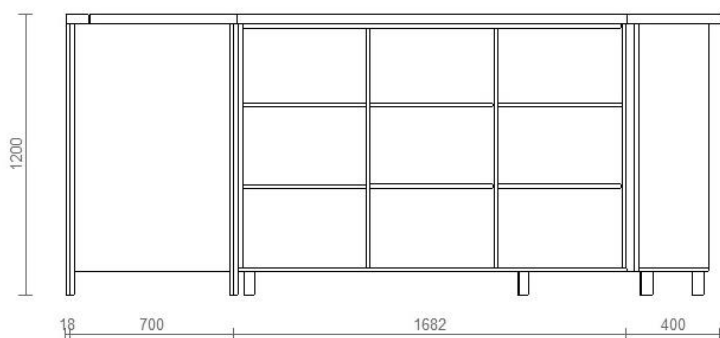

Specificații și date tehnice de execuție:

1.Recepție.

Dimensiuni 2800*1200*1200 mm.

Secțiune pentru ușă. Secțiunile pe interior dotate cu rafturi.

Corp executat din PAL melaminat cu gr. 18 mm; cant PVC gr. 0,6 mm.

Fațadă executat din PAL melaminat cu gr. 18 mm; cant PVC gr. 2,0 mm.

Blatul cu gr. 38 mm, cant PVC 2 mm.

Feronerie: pentru ușă balamale cu închidere lentă, picior reglabil h=100 mm, imitare nichel, sisteme de prindere de tip rastex, coltare metalice.