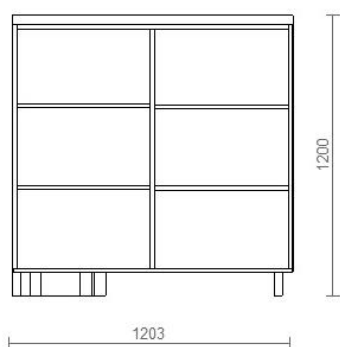

Specificații și date tehnice de execuție:

1.Recepție.

Dimensiuni 2800*1200*1200 mm.

Secțiune pentru ușă. Secțiunile pe interior dotate cu rafturi.

Corp executat din PAL melaminat cu gr. 18 mm; cant PVC gr. 0,6 mm.

Fațadă executat din PAL melaminat cu gr. 18 mm; cant PVC gr. 2,0 mm.

Blatul cu gr. 38 mm, cant PVC 2 mm.

Feronerie: pentru ușă balamale cu închidere lentă, picior reglabil h=100 mm, imitare nichel, sisteme de prindere de tip rastex, coltare metalice.