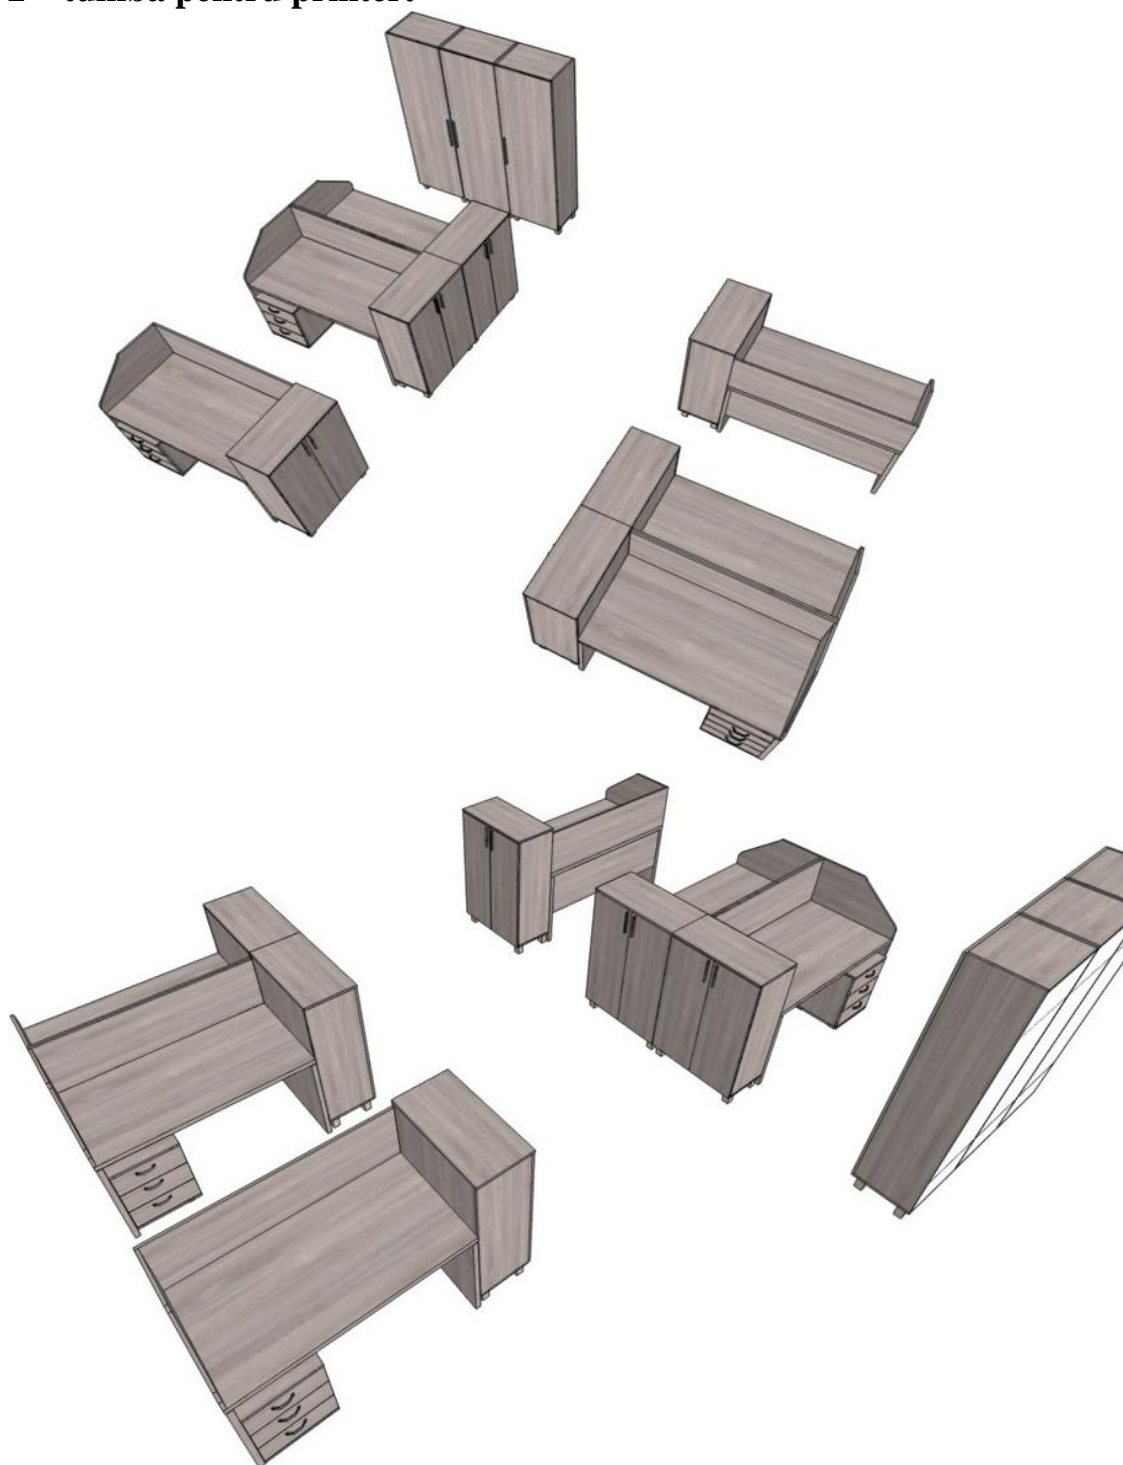

## Lotul nr. 1 Birou tip set (pentru personal)

- 12- mese;
- 12- console;
- 12- dulap pentru documente;
- 12 – dulap pentru haine.
- 2 – tumba pentru printer.

### 1. Dulap haine.

Dimensiuni 600\*2000\*600 mm.

Corp executat din PAL melaminat cu gr. 18 mm; cant PVC gr. 0,6 mm.

Fațada executată din PAL melaminat cu gr. 18 mm, cant PVC 2 mm.

Feronerie: balamale cu închidere lentă; picior reglabil h=100 mm, imitare nichel, mâner cromat, cuier extractibil.

### 2. Dulap documente cu 2 rafturi.

Dimensiuni 800\*1200\*400 mm.

Corp executat din PAL melaminat cu gr. 18 mm; cant PVC gr. 0,6 mm.

Fațada executată din PAL melaminat cu gr. 18 mm, cant PVC 2 mm.

Feronerie: balamale cu închidere lentă; picior reglabil h=100 mm, imitare nichel, mâner cromat.

### 3. Consolă cu 3 sertare.

Dimensiuni 452\*600\*500 mm.

Corp executat din PAL melaminat cu gr. 18 mm; cant PVC gr. 0,6 mm.

Fațada executată din PAL melaminat cu gr. 18 mm, cant PVC 2 mm.

Feronerie: glisieră cu bile lacăt, roțile h=50 mm.