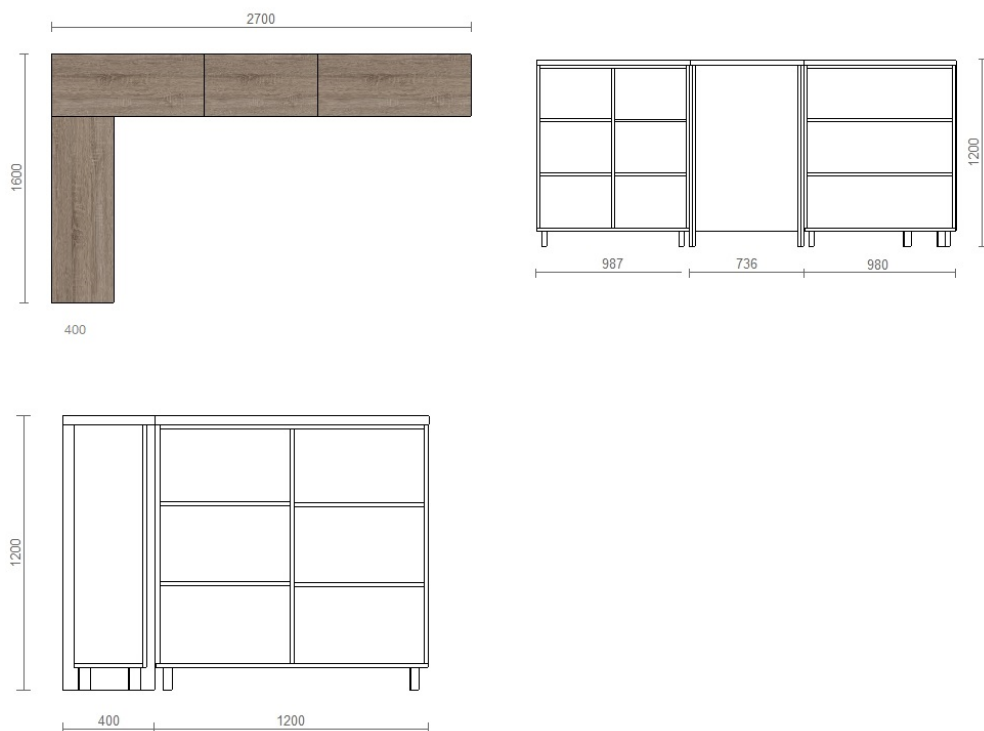

Specificații și date tehnice de execuție:

1.Recepție.

Dimensiuni 2700*1600*1200 mm.

Secțiune pentru ușă. Secțiunile pe interior dotate cu rafturi.

Corp executat din PAL melaminat cu gr. 18 mm; cant PVC gr. 0,6 mm.

Fațadă executat din PAL melaminat cu gr. 18 mm; cant PVC gr. 2,0 mm.

Blatul cu gr. 38 mm, cant PVC 2 mm.

Feronerie: pentru ușă balamale cu închidere lentă, picior reglabil h=100 mm, imitare nichel, sisteme de prindere de tip rastex, coltare metalice.