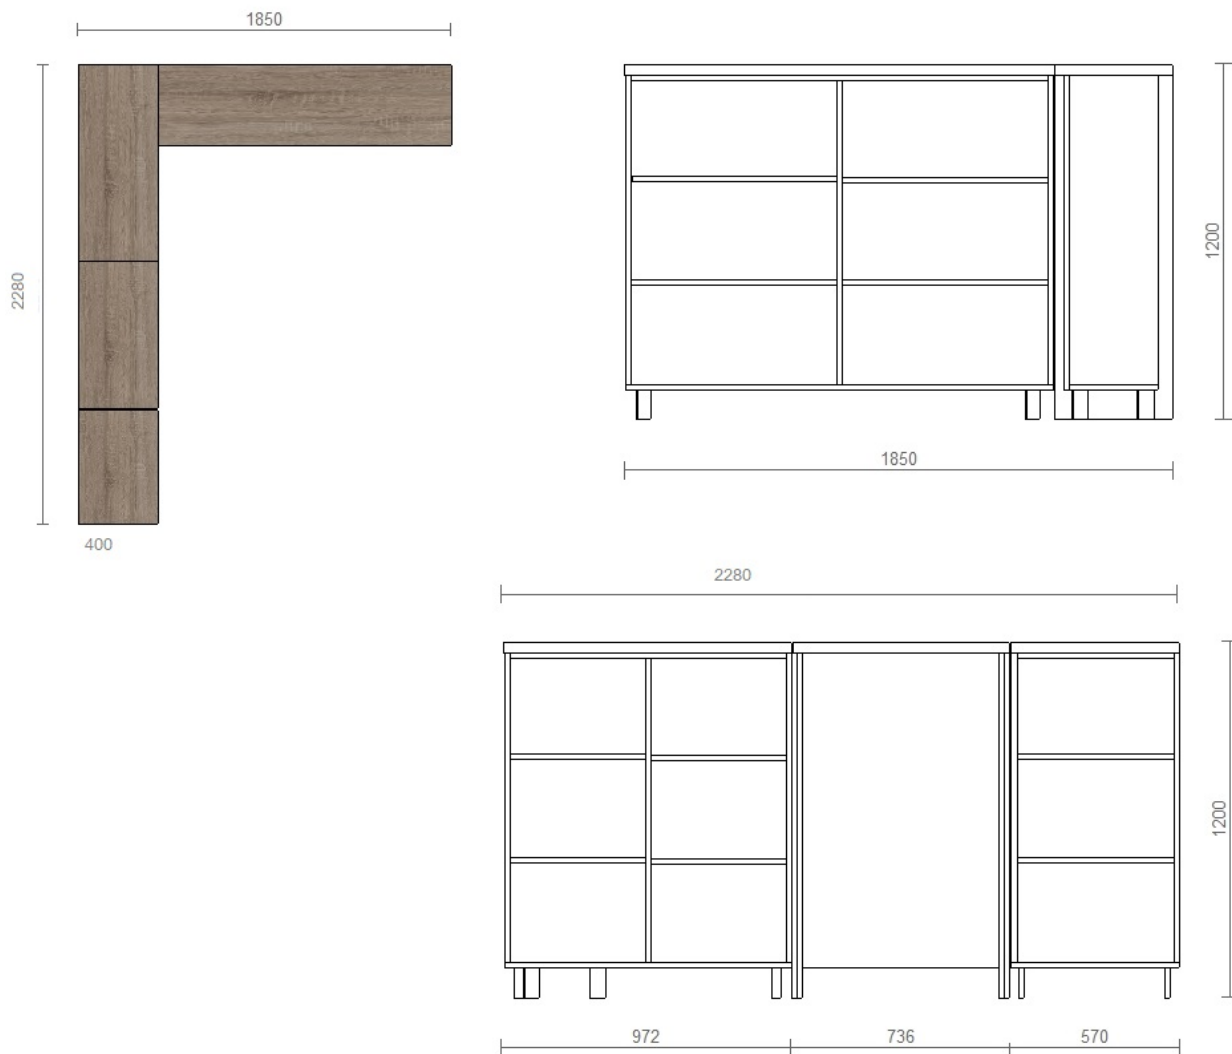

Specificații și date tehnice de execuție:

1.Recepție.

Dimensiuni 2280*1850*1200 mm.

Secțiune pentru ușă. Secțiunile pe interior dotate cu rafturi.

Corp executat din PAL melaminat cu gr. 18 mm; cant PVC gr. 0,6 mm.

Fațadă executat din PAL melaminat cu gr. 18 mm; cant PVC gr. 2,0 mm.

Blatul cu gr. 38 mm, cant PVC 2 mm.

Feronerie: pentru ușă balamale cu închidere lentă, picior reglabil h=100 mm, imitare nichel, sisteme de prindere de tip rastex, coltare metalice.