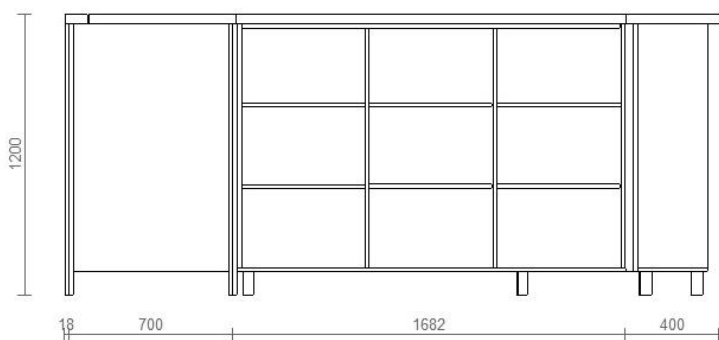

Dimensiuni 600*2000*600 mm.

Corp executat din PAL melaminat cu gr. 18 mm; cant PVC gr. 0,6 mm.

Fațada executată din PAL melaminat cu gr. 18 mm, cant PVC 2 mm.

Feronerie: balamale cu închidere lentă; picior reglabil h=100 mm, imitare nichel, mâner cromat, cuier extractibil.

3. Consolă cu 3 sertare.

Dimensiuni 452*600*500 mm.

Corp executat din PAL melaminat cu gr. 18 mm; cant PVC gr. 0,6 mm.

Fațada executată din PAL melaminat cu gr. 18 mm, cant PVC 2 mm.

Feronerie: glisieră cu bile lacăt, roțile h=50 mm.

Specificații și date tehnice de execuție:

1.Recepție.

Dimensiuni 2800*1200*1200 mm.

Secțiune pentru ușă. Secțiunile pe interior dotate cu rafturi.

Corp executat din PAL melaminat cu gr. 18 mm; cant PVC gr. 0,6 mm.

Poziția nr. 2
Recepție secția cadre (1 birou).(8700 lei)

Specificații și date tehnice de execuție:

1.Recepție.

Dimensiuni 2280*1850*1200 mm.

Secțiune pentru ușă. Secțiunile pe interior dotate cu rafturi.

Corp executat din PAL melaminat cu gr. 18 mm; cant PVC gr. 0,6 mm.