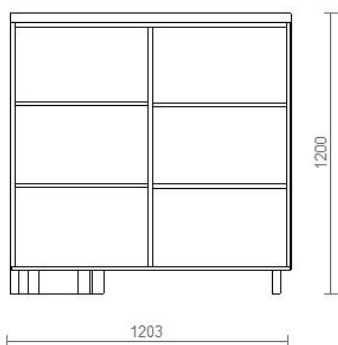

Dimensiuni 600*2000*600 mm.

Corp executat din PAL melaminat cu gr. 18 mm; cant PVC gr. 0,6 mm.

Fațada executată din PAL melaminat cu gr. 18 mm, cant PVC 2 mm.

Feronerie: balamale cu închidere lentă; picior reglabil h=100 mm, imitare nichel, mâner cromat, cuier extractibil.

3. Consolă cu 3 sertare.

Dimensiuni 452*600*500 mm.

Corp executat din PAL melaminat cu gr. 18 mm; cant PVC gr. 0,6 mm.

Fațada executată din PAL melaminat cu gr. 18 mm, cant PVC 2 mm.

Feronerie: glisieră cu bile lacăt, roțile h=50 mm.

Specificații și date tehnice de execuție:

1.Recepție.

Dimensiuni 2800*1200*1200 mm.

Secțiune pentru ușă. Secțiunile pe interior dotate cu rafturi.

Corp executat din PAL melaminat cu gr. 18 mm; cant PVC gr. 0,6 mm.

Poziția nr. 2
Recepție secția cadre (1 birou).(8700 lei)

Specificații și date tehnice de execuție:

1.Recepție.

Dimensiuni 2280*1850*1200 mm.

Secțiune pentru ușă. Secțiunile pe interior dotate cu rafturi.

Corp executat din PAL melaminat cu gr. 18 mm; cant PVC gr. 0,6 mm.