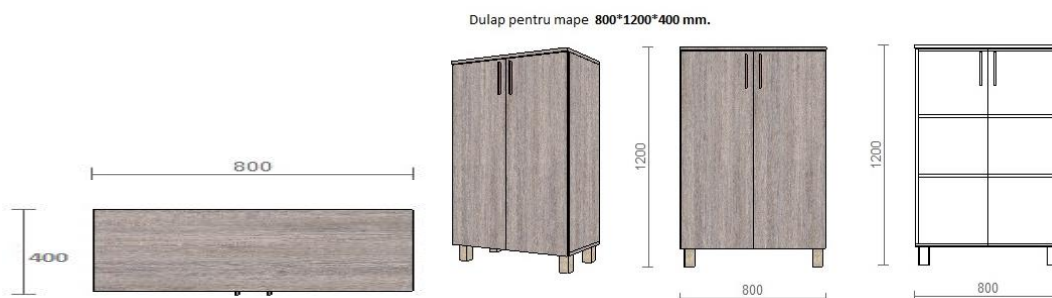

Lotul nr. 1

Birou tip set (pentru personal)

- 12- mese;
- 12- console;
- 12- dulap pentru documente;
- 12 – dulap pentru haine.
- 2 – tumba pentru printer.

Specificații și date tehnice de execuție:

1. Dulap haine.

Dimensiuni 600*2000*600 mm.

Corp executat din PAL melaminat cu gr. 18 mm; cant PVC gr. 0,6 mm.

Fațada executată din PAL melaminat cu gr. 18 mm, cant PVC 2 mm.

Feronerie: balamale cu închidere lentă; picior reglabil h=100 mm, imitare nichel, mâner cromat, cuier extractibil.

2. Dulap documente cu 2 rafturi.

Dimensiuni 800*1200*400 mm.

Corp executat din PAL melaminat cu gr. 18 mm; cant PVC gr. 0,6 mm.

Fațada executată din PAL melaminat cu gr. 18 mm, cant PVC 2 mm.

Feronerie: balamale cu închidere lentă; picior reglabil h=100 mm, imitare nichel, mâner cromat.

Specificații și date tehnice de execuție:

1.Recepție.

Dimensiuni 2800*1200*1200 mm.

Secțiune pentru ușă. Secțiunile pe interior dotate cu rafturi.

Corp executat din PAL melaminat cu gr. 18 mm; cant PVC gr. 0,6 mm.