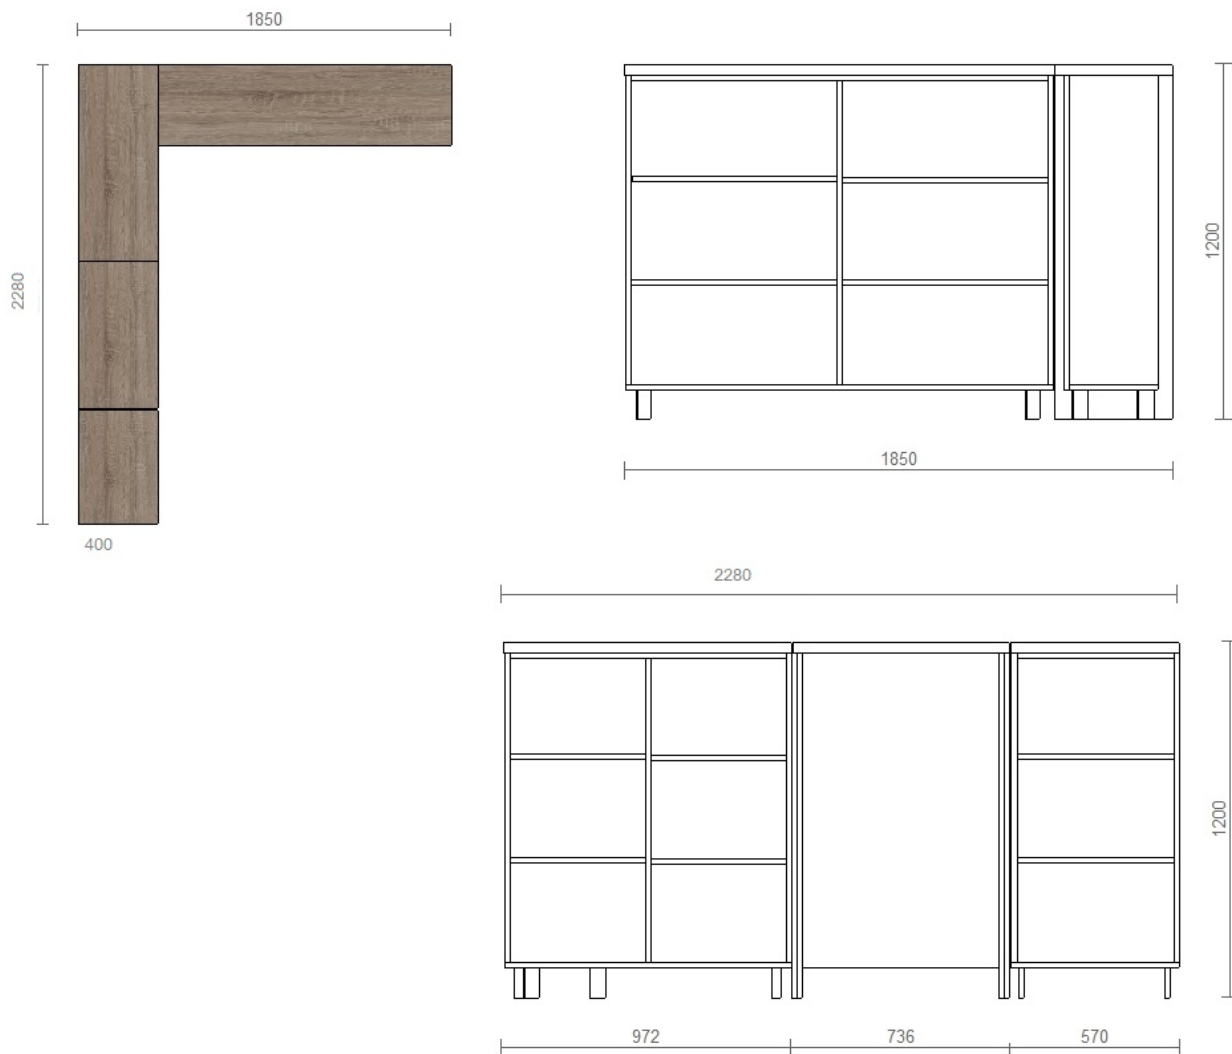

Dimensiuni 600*2000*600 mm.

Corp executat din PAL melaminat cu gr. 18 mm; cant PVC gr. 0,6 mm.

Fațada executată din PAL melaminat cu gr. 18 mm, cant PVC 2 mm.

Feronerie: balamale cu închidere lentă; picior reglabil h=100 mm, imitare nichel, mâner cromat, cuier extractibil.

2. Dulap documente cu 2 rafturi.

Dimensiuni 800*1200*400 mm.

Corp executat din PAL melaminat cu gr. 18 mm; cant PVC gr. 0,6 mm.

Fațada executată din PAL melaminat cu gr. 18 mm, cant PVC 2 mm.

Feronerie: balamale cu închidere lentă; picior reglabil h=100 mm, imitare nichel, mâner cromat.

Specificații și date tehnice de execuție:

1.Recepție.

Dimensiuni 2800*1200*1200 mm.

Secțiune pentru ușă. Secțiunile pe interior dotate cu rafturi.

Corp executat din PAL melaminat cu gr. 18 mm; cant PVC gr. 0,6 mm.

Poziția nr. 2
Recepție secția cadre (1 birou).(8700 lei)

Specificații și date tehnice de execuție:

1.Recepție.

Dimensiuni 2280*1850*1200 mm.

Secțiune pentru ușă. Secțiunile pe interior dotate cu rafturi.

Corp executat din PAL melaminat cu gr. 18 mm; cant PVC gr. 0,6 mm.