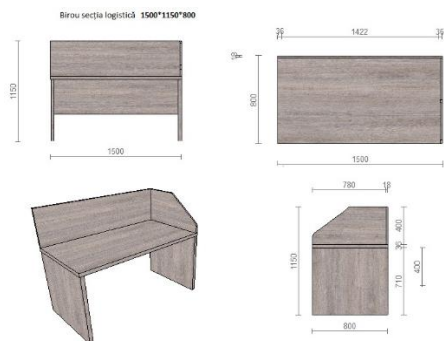

Lotul nr. 1

Birou tip set (pentru personal)

- 12- mese;
- 12- console;
- 12- dulap pentru documente;
- 12 – dulap pentru haine.
- 2 – tumba pentru printer.

Specificații și date tehnice de execuție:

1. Dulap haine.

Dimensiuni 600*2000*600 mm.

Corp executat din PAL melaminat cu gr. 18 mm; cant PVC gr. 0,6 mm.

Fațada executată din PAL melaminat cu gr. 18 mm, cant PVC 2 mm.

Feronerie: balamale cu închidere lentă; picior reglabil h=100 mm, imitare nichel, mâner cromat, cuier extractibil.

2. Dulap documente cu 2 rafturi.

Dimensiuni 800*1200*400 mm.

Corp executat din PAL melaminat cu gr. 18 mm; cant PVC gr. 0,6 mm.

Fațada executată din PAL melaminat cu gr. 18 mm, cant PVC 2 mm.

Feronerie: balamale cu închidere lentă; picior reglabil h=100 mm, imitare nichel, mâner cromat.

3. Consolă cu 3 sertare.

Dimensiuni 452*600*500 mm.

Corp executat din PAL melaminat cu gr. 18 mm; cant PVC gr. 0,6 mm.

Fațada executată din PAL melaminat cu gr. 18 mm, cant PVC 2 mm.

Feronerie: glisieră cu bile lacăt, roțile h=50 mm.