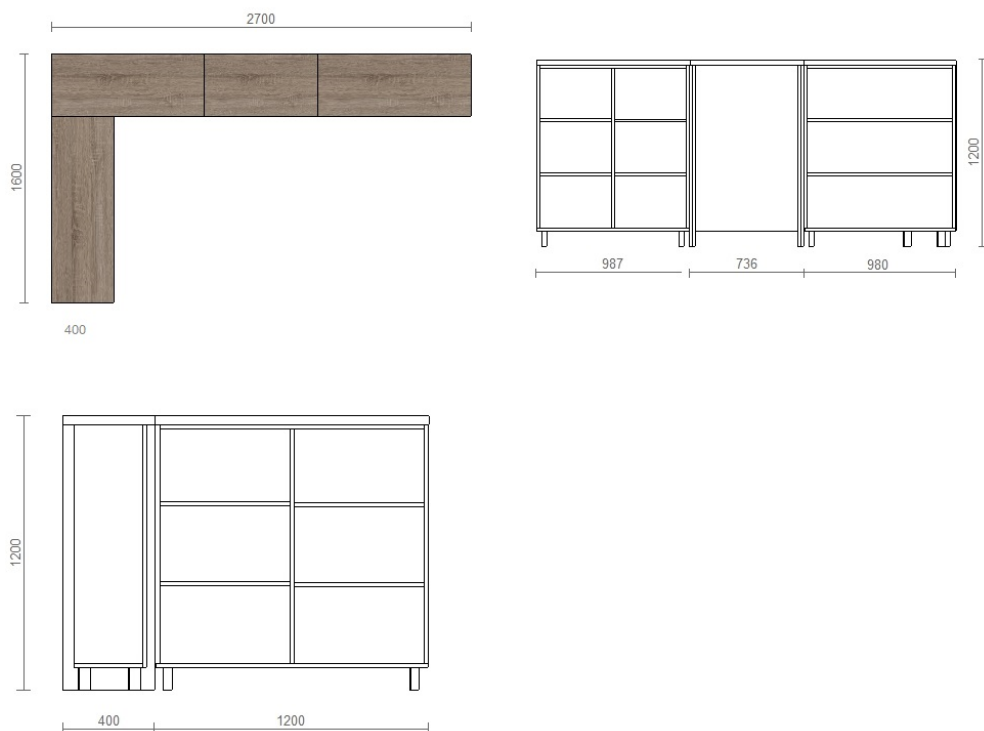

Dimensiuni 600*2000*600 mm.

Corp executat din PAL melaminat cu gr. 18 mm; cant PVC gr. 0,6 mm.

Fațada executată din PAL melaminat cu gr. 18 mm, cant PVC 2 mm.

Feronerie: balamale cu închidere lentă; picior reglabil h=100 mm, imitare nichel, mâner cromat, cuier extractibil.

Specificații și date tehnice de execuție:

1.Recepție.

Dimensiuni 2800*1200*1200 mm.

Secțiune pentru ușă. Secțiunile pe interior dotate cu rafturi.

Corp executat din PAL melaminat cu gr. 18 mm; cant PVC gr. 0,6 mm.

Poziția nr. 2
Recepție secția cadre (1 birou).(8700 lei)

Specificații și date tehnice de execuție:

1.Recepție.

Dimensiuni 2280*1850*1200 mm.

Secțiune pentru ușă. Secțiunile pe interior dotate cu rafturi.

Corp executat din PAL melaminat cu gr. 18 mm; cant PVC gr. 0,6 mm.

Poziția nr. 3
Recepție secția cadre (2 birou). (11200 lei)

Specificații și date tehnice de execuție:

1.Recepție.

Dimensiuni 2700*1600*1200 mm.

Secțiune pentru ușă. Secțiunile pe interior dotate cu rafturi.