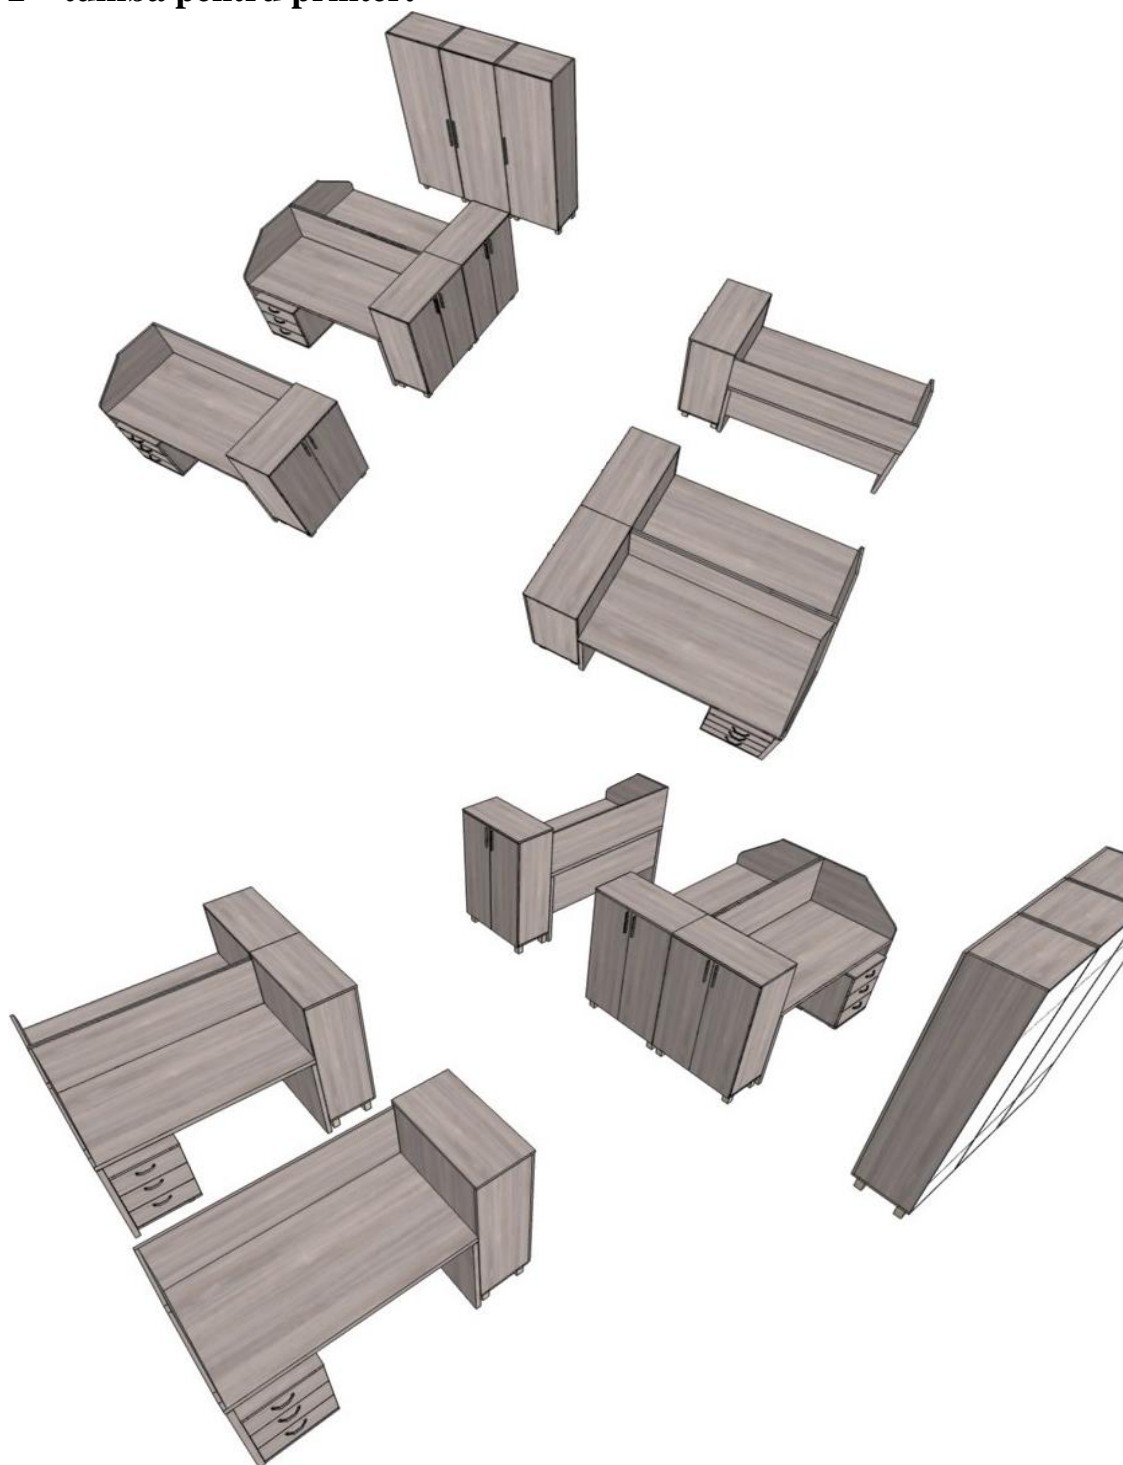

Lotul nr. 1

Birou tip set (pentru personal)

- 12- mese;
- 12- console;
- 12- dulap pentru documente;
- 12 – dulap pentru haine.
- 2 – tumba pentru printer.

Specificații și date tehnice de execuție:

1. Dulap haine.

Dimensiuni 600*2000*600 mm.

Corp executat din PAL melaminat cu gr. 18 mm; cant PVC gr. 0,6 mm.

Fațada executată din PAL melaminat cu gr. 18 mm, cant PVC 2 mm.

Feronerie: balamale cu închidere lentă; picior reglabil h=100 mm, imitare nichel, mâner cromat, cuier extractibil.

2. Dulap documente cu 2 rafturi.

Dimensiuni 800*1200*400 mm.

Corp executat din PAL melaminat cu gr. 18 mm; cant PVC gr. 0,6 mm.

Fațada executată din PAL melaminat cu gr. 18 mm, cant PVC 2 mm.

Feronerie: balamale cu închidere lentă; picior reglabil h=100 mm, imitare nichel, mâner cromat.

3. Consolă cu 3 sertare.

Dimensiuni 452*600*500 mm.

Corp executat din PAL melaminat cu gr. 18 mm; cant PVC gr. 0,6 mm.

Fațada executată din PAL melaminat cu gr. 18 mm, cant PVC 2 mm.

Feronerie: glisieră cu bile lacăt, roțile h=50 mm.