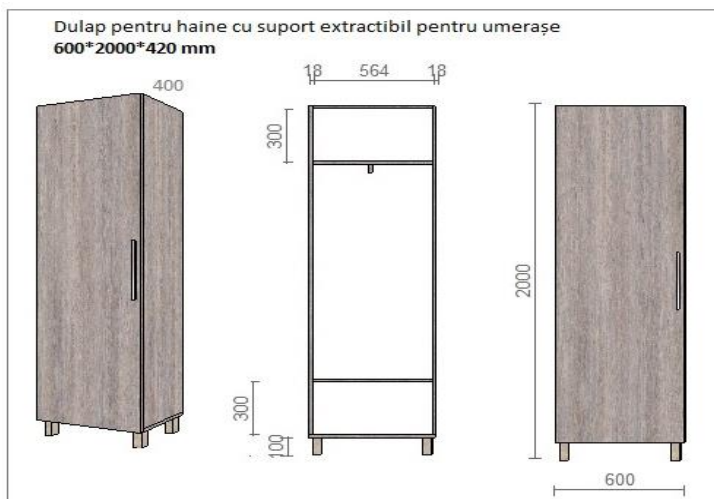

Lotul nr. 1

Birou tip set (pentru personal)

- 12- mese;
- 12- console;
- 12- dulap pentru documente;
- 12 – dulap pentru haine.
- 2 – tumba pentru printer.

Specificații și date tehnice de execuție:

1. Dulap haine.

Dimensiuni 600*2000*600 mm.

Corp executat din PAL melaminat cu gr. 18 mm; cant PVC gr. 0,6 mm.

Fațada executată din PAL melaminat cu gr. 18 mm, cant PVC 2 mm.

Feronerie: balamale cu închidere lentă; picior reglabil h=100 mm, imitare nichel, mâner cromat, cuier extractibil.

2. Dulap documente cu 2 rafturi.

Dimensiuni 800*1200*400 mm.

Corp executat din PAL melaminat cu gr. 18 mm; cant PVC gr. 0,6 mm.

Fațada executată din PAL melaminat cu gr. 18 mm, cant PVC 2 mm.

Feronerie: balamale cu închidere lentă; picior reglabil h=100 mm, imitare nichel, mâner cromat.

Specificații și date tehnice de execuție:

1.Recepție.

Dimensiuni 2800*1200*1200 mm.

Secțiune pentru ușă. Secțiunile pe interior dotate cu rafturi.

Corp executat din PAL melaminat cu gr. 18 mm; cant PVC gr. 0,6 mm.