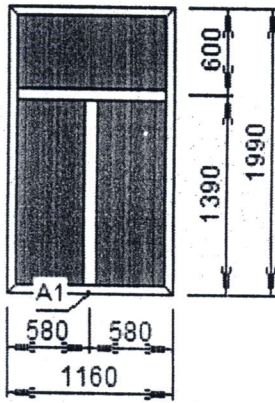

СК26В

Glaf. alum. ext 200mm lat = 3,8 m/l = 54,6 m/l

*L=5,2 м/к*

60Т	цвет	белый
Изд. № 2	1 шт.	2,31 кв.м.
4Lx16x4,		2,31

Фурнитура/Furnitura

Прим.:

Перечень аксессуаров:

№	Заказ	Наименование	Цвет	Размер, м.	Кол-во, шт
---	-------	--------------	------	------------	------------