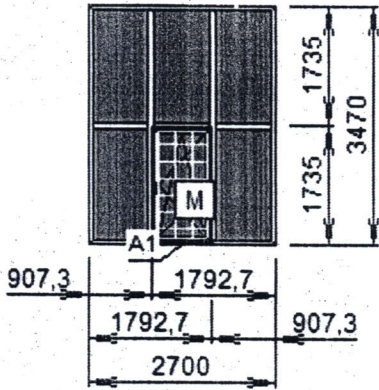

Прим.:

Перечень аксессуаров:

№	Заказ	Наименование	Цвет	Размер, м.	Кол-во, шт
1	1/76498/18	Подоконник 300мм	белый	6	1
2	1/76498/18	Отлив алюмин. 150мм	белый	6	1

6,0
6,0

L = 9,64 м/к

60Т	цвет	белый
Изд. № 19	1 шт.	9,37 кв.м.
4Lx16x4, ПМС-карм.-бел		9,37

Фурнитура/Furnitura

Voгне пов.откидн. термо

Напр.открывания Правое

выбор ручки одностор 1-ручка алюмин.

Прим.:

Перечень аксессуаров:

№	Заказ	Наименование	Цвет	Размер, м.	Кол-во, шт
1	1/76498/19	Подоконник 300мм	белый	2,75	3
2	1/76498/19	Отлив алюмин. 200мм	белый	2,75	2
3	1/76498/19	Отлив алюмин. 250мм	белый	2,75	1

9 м/к
9