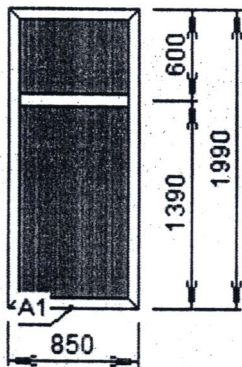

№	Заказ	Наименование	Цвет	Размер, м.	Кол-во, шт
---	-------	--------------	------	------------	------------

*с = 24,25 м/к*

60Т	цвет	белый
Изд. № 16	5 шт.	1,69 кв.м.
4Lx16x4,		8,45

Фурнитура/Furniture

Прим.: