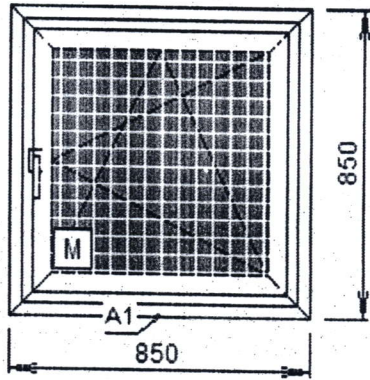

с=6,8 кв/к

60Т	цвет	белый
Изд. № 7	2 шт.	0,72 кв.м.
4Lx16x4, ПМС-карм.-бел		<i>144</i>

Фурнитура/Furnitura

Vorne пов.откидн. термо

Напр.открывания Правое

выбор ручки одностор 1-ручка алюмин.

Прим.:

Перечень аксессуаров:

№	Заказ	Наименование	Цвет	Размер, м.	Кол-во, шт
1	1/76498/7	Отлив алюмин. 150мм	белый	1	3

3,0