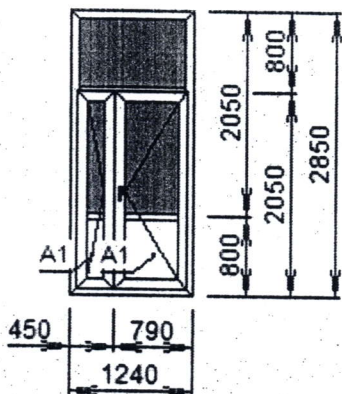

*2,8 м/к*  
*2,8*

*2,18,88*

60Т Дв	цвет	белый
Изд. № 22	2 шт.	3,53 кв.м.
4Lx16x4, A1 - FB 24*-белый		<i>3,06</i>

Фурнитура/Furnitura

Масо.Дв.вход.шт. актив

Масо.Дв.вход.шт. пасив

1-Ручка дв офисная 6-ручка 30x50