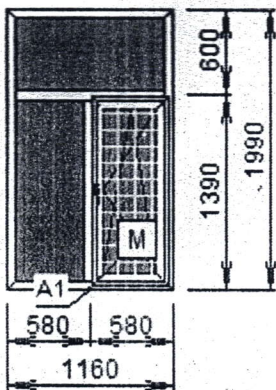

02. 02/01/11

Коммерческое предложение

62. N°4

Usi și ferestre din
profil de aluminiu
cu pânză termică.

- 1/ Demolarea constructiilor
- 2/ Repararea ferestrelor interioare și exterioare cu finisare.

$l = 10.4 \text{ m/l}$

60T	цвет	белый
Изд. № 1	2 шт.	2,31 кв.м.
4Lx16x4, ПМС-карм.-бел		4,62

Фурнитура/Furnitura

Ворне пов.откидн. термо

Напр.открывания

Правое

выбор ручки одностор

1-ручка алюмин.

Прим.:

Перечень аксессуаров:

№	Заказ	Наименование	Цвет	Размер, м.	Кол-во, шт
1	1/76498/1	Подоконник 350мм	белый	1,25	3
2	1/76498/1	Отлив алюмин. 200мм	белый	1,25	3

3,8 m/l
3,8

СК26А

Glaf. PVC inter. 350mm lat = 3,8 m/l = 45,3 m/l

СК26В

Glaf. alum. ext 200mm lat = 3,8 m/l = 54,6 m/l