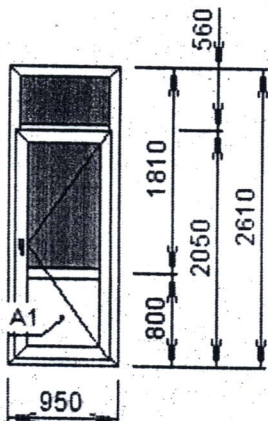

Прим.:

Перечень аксессуаров:

№	Заказ	Наименование	Цвет	Размер, м.	Кол-во, шт
1	1/76498/23	Ручка дверн. (С) 50x30	белый	0	2

*c = 6,12 м/к*

60Т Дв	цвет	белый
Изд. № 24	1 шт.	2,48 кв.м.
4Lx16x4, A1 - FB 24*-белый		2,48