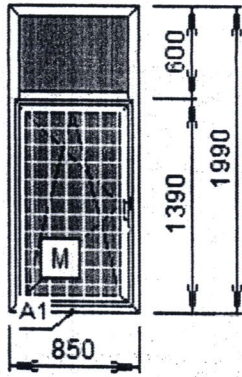

*с = 21,62 кв*

60Т цвет белый		
Изд. № 14	2 шт.	14,61 кв.м.
4Lx16x4,		29,22

Фурнитура/Furnitura

Прим.:

Перечень аксессуаров:

№	Заказ	Наименование	Цвет	Размер, м.	Кол-во, шт
1	1/76498/14	Псул	--	2,59	2
2	1/76498/14	Соединитель термо	белый	2,59	4