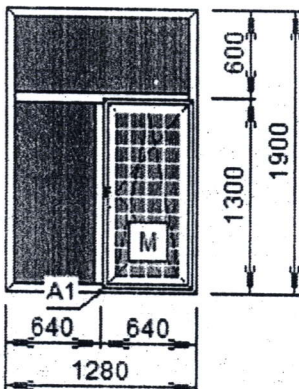

L=5,1 м/к

60Т	цвет	белый
Изд. № 4	1 шт.	2,43 кв.м.
4Lx16x4, ПМС-карм.-бел		2,43

Фурнитура/Furnitura

Ворне пов.откидн. термо

2