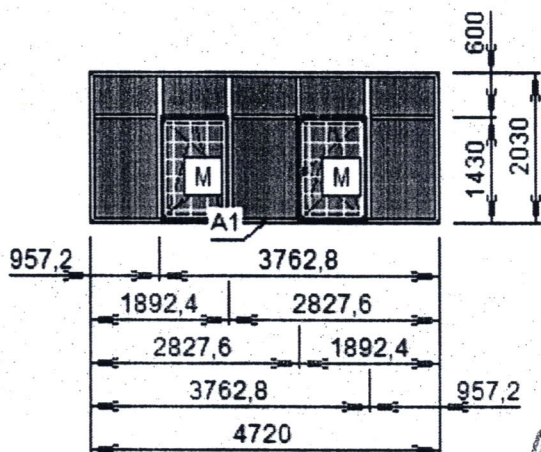

с 9,28 м/к

60Т цвет белый		
Изд. № 18	1 шт.	9,58 кв.м.
4Lx16x4, ПМС-карм.-бел		9,58

Фурнитура/Furniture

Ворне пов.откидн. термо

- Напр.открывания Левое
- Напр.открывания Правое
- выбор ручки одностор 1-ручка алюмин.