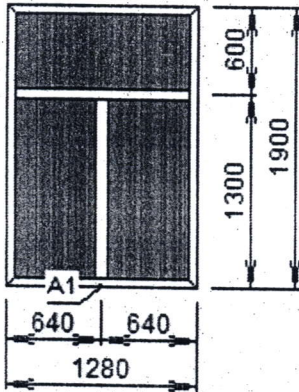

СК26В

Glaf. alum. ext 200mm lat = 3,8 m/l = 54,6 m/l

*L=5,2 м/к*

60Т	цвет	белый
Изд. № 2	1 шт.	2,31 кв.м.
4Lx16x4,		2,31

Фурнитура/Furnitura

Прим.:

Перечень аксессуаров:

№	Заказ	Наименование	Цвет	Размер, м.	Кол-во, шт
---	-------	--------------	------	------------	------------