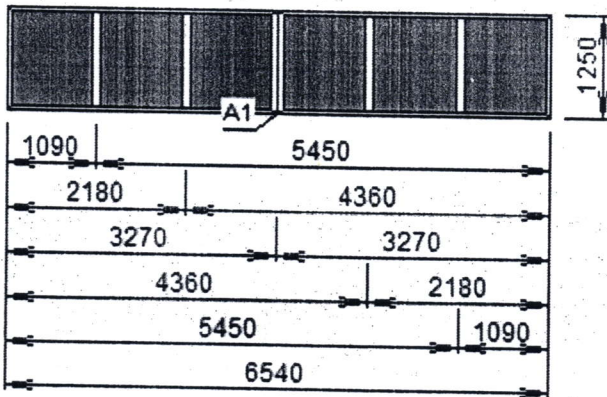

*с м/к  
4,0*

*с = 9,04 м/к*

60Т	цвет	белый
Изд. № 10	1 шт.	8,18 кв.м.
4Lx16x4,		<i>8,18</i>

Фурнитура/Furniture

Прим.:

Перечень аксессуаров:

№	Заказ	Наименование	Цвет	Размер, м.	Кол-во, шт
1	1/76498/10	Псул	--	1,25	1
2	1/76498/10	Соединитель термо	белый	1,25	2
3	1/76498/10	Отлив алюмин. 300мм	белый	3,3	2