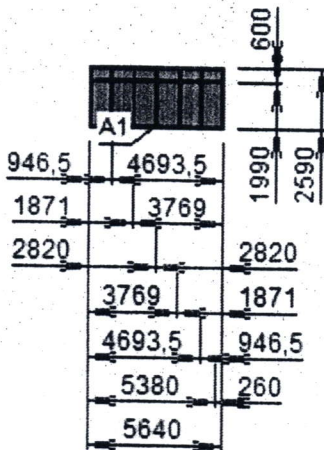

с = 21,62 кв

60Т цвет белый		
Изд. № 14	2 шт.	14,61 кв.м.
4Lx16x4,		29,22

Фурнитура/Furnitura

Прим.:

Перечень аксессуаров:

№	Заказ	Наименование	Цвет	Размер, м.	Кол-во, шт
1	1/76498/14	Псул	--	2,59	2
2	1/76498/14	Соединитель термо	белый	2,59	4