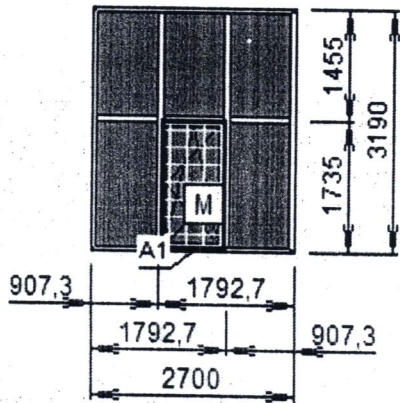

2,908 м/к

60Т	цвет	белый
Изд. № 21	1 шт.	8,61 кв.м.
4Lx16x4, ПМС-карм.-бел		<i>8,61</i>

Фурнитура/Furnitura

Вorne пов.откидн. термо

Напр.открывания Правое

выбор ручки одностор 1-ручка алюмин.

Прим.:

Перечень аксессуаров:

№	Заказ	Наименование	Цвет	Размер, м.	Кол-во, шт
1	1/76498/21	Подоконник 300мм	белый	2,8	1
2	1/76498/21	Отлив алюмин. 200мм	белый	2,8	1

2,8 м/к
2,8