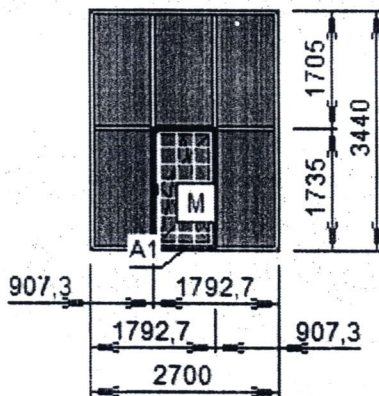

L = 19,16 м/к

60Т	цвет	белый
Изд. № 20	2 шт.	9,29 кв.м.
4Lx16x4, ПМС-карм.-бел		18,58

Фурнитура/Furnitura

Voгне пов.откидн. термо

Напр.открывания Правое

выбор ручки одностор 1-ручка алюмин.

Прим.:

Перечень аксессуаров:

№	Заказ	Наименование	Цвет	Размер, м.	Кол-во, шт

10