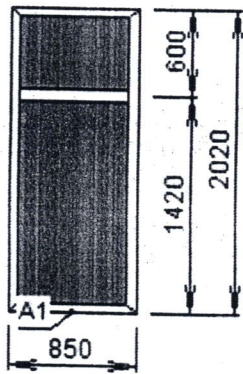

с = 4,9 м/к

60Т	цвет	белый
Изд. № 9	1 шт.	1,72 кв.м.
4Lx16x4,		<i>1,72</i>

Фурнитура/Furniture

Прим.:

Перечень аксессуаров:

№	Заказ	Наименование	Цвет	Размер, м.	Кол-во, шт
1	1/76498/9	Подоконник 400мм	белый	1	4
2	1/76498/9	Отлив алюмин. 150мм	белый	1	4

*с м/к
4,0*