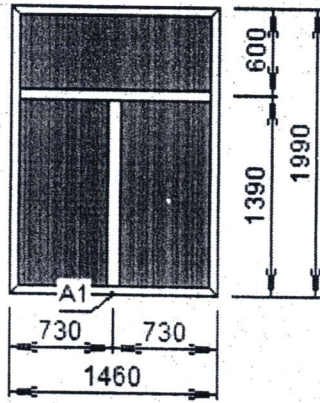

с = 10,92 м/к

60Т цвет белый		
Изд. № 11	2 шт.	2,91 кв.м.
4Lx16x4,		5,82

Фурнитура/Furniture

Прим.:

Перечень аксессуаров:

№	Заказ	Наименование	Цвет	Размер, м.	Кол-во, шт
1	1/76498/11	Подоконник 300мм	белый	1,65	6
2	1/76498/11	Отлив алюмин. 150мм	белый	1,55	4
3	1/76498/11	Отлив алюмин. 200мм	белый	1,55	2

9,9
9,6