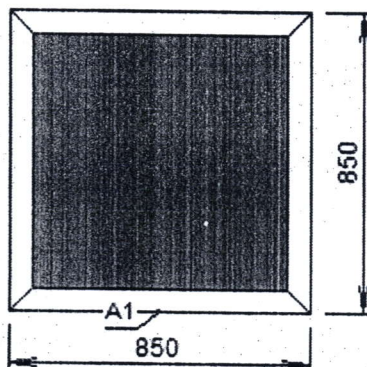

60Т	цвет	белый
Изд. № 5	1 шт.	1,69 кв.м.
4Lx16x4, ПМС-карм.-бел		1,69

Фурнитура/Furnitura

Voqne пов.откидн. термо

Напр.открывания Правое
выбор ручки одностор 1-ручка алюмин.

Прим.:

Перечень аксессуаров:

№	Заказ	Наименование	Цвет	Размер, м.	Кол-во, шт