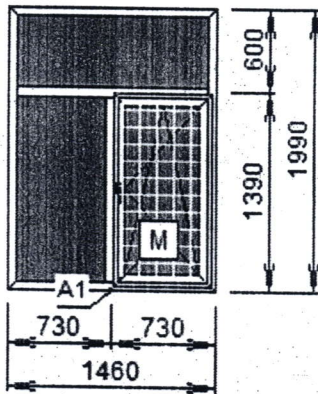

с = 16,38 м/к

60Т цвет белый		
Изд. № 12	3 шт.	2,91 кв.м.
4Lx16x4, ПМС-карм.-бел		8,73

Фурнитура/Furniture

Вопре пов.откидн. термо

Напр.открывания Правое

выбор ручки одностор 1-ручка алюмин.

Прим.:

Перечень аксессуаров:

№	Заказ	Наименование	Цвет	Размер, м.	Кол-во, шт