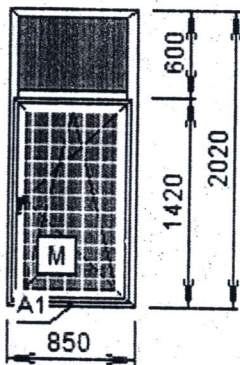

с=22,96 кв/к

60Т	цвет	белый
Изд. № 8	4 шт.	1,72 кв.м.
4Lx16x4, ПМС-карм.-бел		<i>6,88</i>

Фурнитура/Furnitura

Vorne пов.откидн. термо

Напр.открывания Правое

выбор ручки одностор 1-ручка алюмин.

Прим.:

Перечень аксессуаров:

№	Заказ	Наименование	Цвет	Размер, м.	Кол-во, шт

4