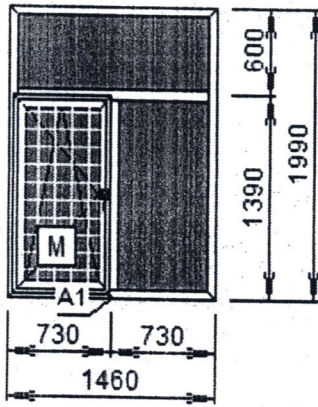

с = 5,46 кв

60Т цвет белый		
Изд. № 13	1 шт.	2,91 кв.м.
4Lx16x4, ПМС-карм.-бел		2,91

Фурнитура/Furnitura

Вопре пов.откидн. термо

Напр.открывания Левое

выбор ручки одностор 1-ручка алюмин.

Прим.:

Перечень аксессуаров:

№	Заказ	Наименование	Цвет	Размер, м.	Кол-во, шт