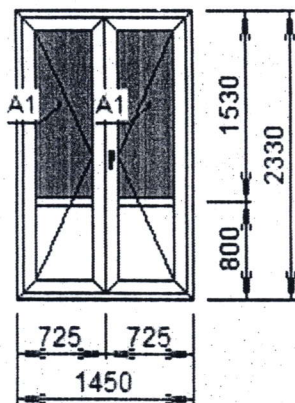

с 6,11 м/к

60Т Дв цвет белый		
Изд. № 17	1 шт.	3,38 кв.м.
FB 24*-белый A1 - 4Lx16x4,		3,38

Фурнитура/Furniture

Масо.Дв.вход.шт. актив

Масо.Дв.вход.шт. пассив

ТЕРМО

- 1 Ручка дв офисная 6-ручка 30x50
- 1-закрывание 2-от ключа Z-TS
- 1-сердц пвх дв 100мм термо
- 2-замок Jocker 4-прив дверной 35\92
- alu Закрывание 3sk
- Напр.открывания ручка Офисная
- Jocker alu Правое
- Напр.открывания 3sk
- Левое

Прим.:

Перечень аксессуаров:

№	Заказ	Наименование	Цвет	Размер, м.	Кол-во, шт
1	1/76498/17	Ручка дверн. (С) 50x30	белый	0	1