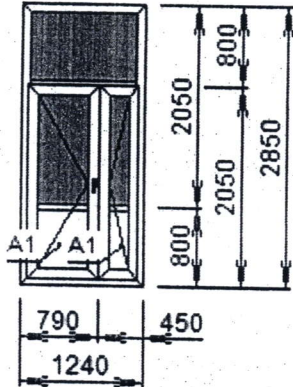

Прим.:

Перечень аксессуаров:

№	Заказ	Наименование	Цвет	Размер, м.	Кол-во, шт
1	1/76498/22	Ручка дверн. (С) 50x30	белый	0	2

c = 13,88 м/к

60Т Дв	цвет	белый
Изд. № 23	2 шт.	3,53 кв.м.
4Lx16x4, A1 - FB 24*-белый		1,06

Фурнитура/Furniture

Масо.Дв.вход.шт.актив

Масо.Дв.вход.шт.пасив

1-Ручка дв офисная	6-ручка 30x50
1-закрывание	2-от ключа Z-TS
1-сердц пвх дв	100мм термо
2-замок Jocker	4-прив дверной 35\92
alu Закрывание	3sk
Напр.открывания	ручка Офисная
Jocker alu	Левое
Напр.открывания	3sk
	Правое

Прим.:

Перечень аксессуаров:

№	Заказ	Наименование	Цвет	Размер, м.	Кол-во, шт
1	1/76498/23	Ручка дверн. (С) 50x30	белый	0	2