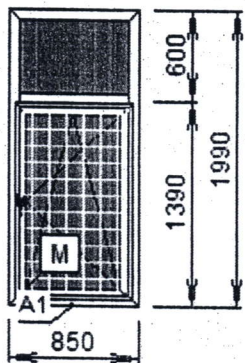

Напр.открывания Правое
выбор ручки одностор 1-ручка алюмин.

Прим.:

Перечень аксессуаров:

№	Заказ	Наименование	Цвет	Размер, м.	Кол-во, шт