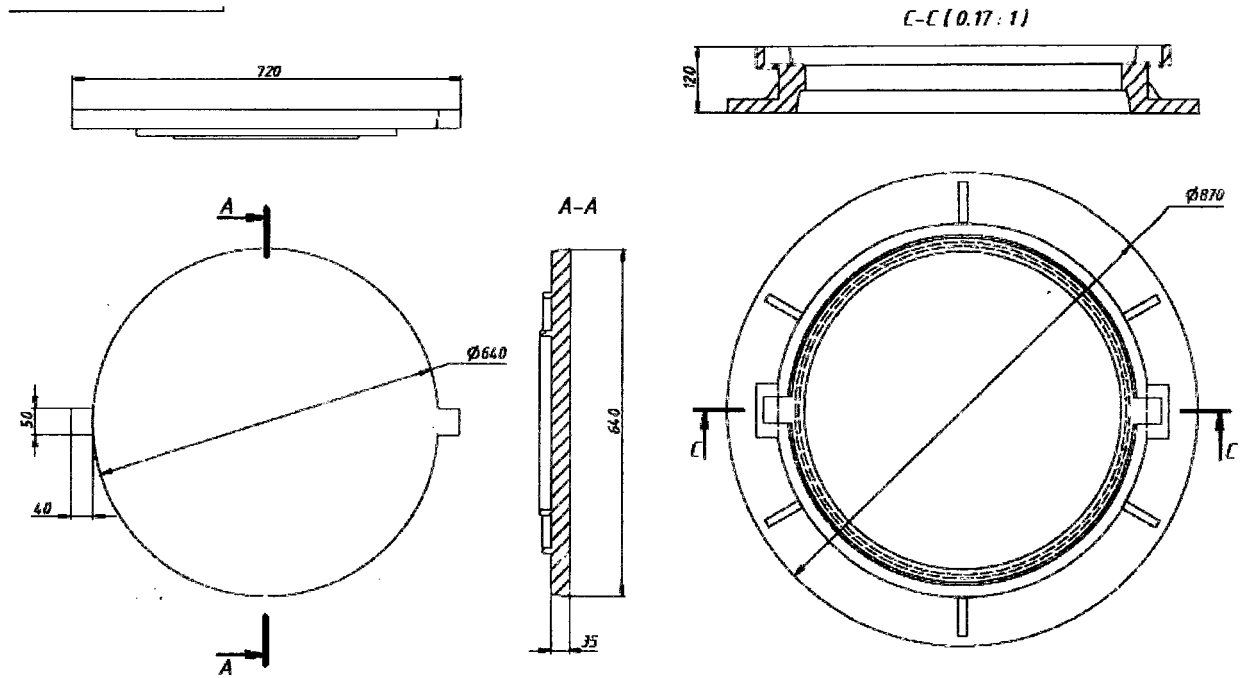

Capac din fonta set (SM EN 124-2:2016)

Total-300 buc.(D-400).

Nota: "Capac din fonta set" (D-400) SM EN 124-2:2016.

- a) Să fie prevazut dupa marimile din desenul tehnic cu sistem de inchidere si garnitura de etansare si sau impotriva vibratiilor.
- b) Certificat de calitate.
- c) Termenul de garantie -24 luni.
- d) Termenul de livrare 5 zile (calendaristice).