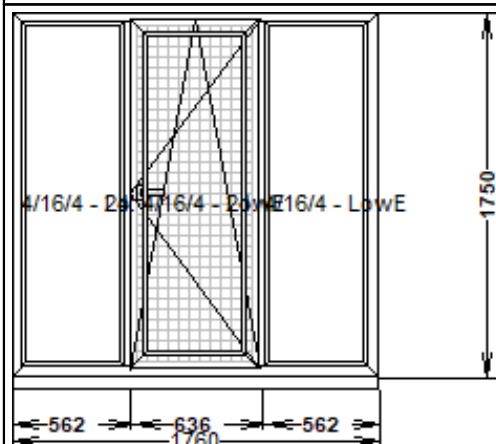

Schita si descrierea tehnica tamplarie

IMSP SCB, Departamentul AMSA

Pozitia №: 1

Fereastră Profil 5 camere minim 70 mm clasa B

Culoarea: ALB
Latimea: 1760
Inaltimea: 1750
Cantitatea: 27

Descrierea: Profil 5 camere, metal zincat 1,5 mm, geam termopan Low-e, deschidere in 2 pozitii, plasa antitintar, glaf interior, glaf exterior

Pozitia №: 2

Fereastră Profil 5 camere minim 70 mm clasa B

Culoarea: ALB
Latimea: 2400
Inaltimea: 1200
Cantitatea: 4

Descrierea: Profil 5 camere, metal zincat 1,5 mm, geam termopan Low-e, deschidere in 2 pozitii, plasa antitintar, glaf interior, glaf exterior

Pozitia №: 3

Fereastră Profil 5 camere minim 70 mm clasa B

Culoarea: ALB
Latimea: 1500
Inaltimea: 4000
Cantitatea: 1

Descrierea: Profil 5 camere, metal zincat 1,5 mm, geam termopan Low-e, deschidere in 2 pozitii, plasa antitintar, glaf interior, glaf exterior