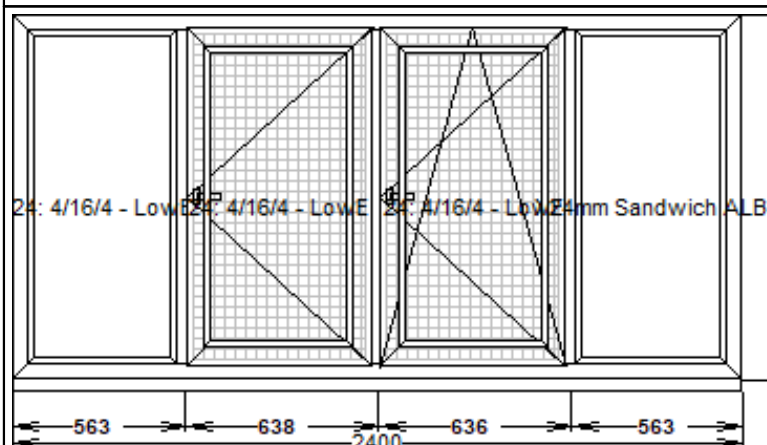

Schita si descrierea tehnica tamplarie

IMSP SCB, Departamentul AMSA

Pozitia №: 1

Fereastră Profil 5 camere minim 70 mm clasa B

Culoarea: ALB
Latimea: 1760
Inaltimea: 1750
Cantitatea: 27

Descrierea: Profil 5 camere, metal zincat 1,5 mm, geam termopan Low-e, deschidere in 2 pozitii, plasa antitintar, glaf interior, glaf exterior

Pozitia №: 2

Fereastră Profil 5 camere minim 70 mm clasa B

Culoarea: ALB
Latimea: 2400
Inaltimea: 1200
Cantitatea: 4

Descrierea: Profil 5 camere, metal zincat 1,5 mm, geam termopan Low-e, deschidere in 2 pozitii, plasa antitintar, glaf interior, glaf exterior

Pozitia №: 3

Fereastră Profil 5 camere minim 70 mm clasa B

Culoarea: ALB
Latimea: 1500
Inaltimea: 4000
Cantitatea: 1

Descrierea: Profil 5 camere, metal zincat 1,5 mm, geam termopan Low-e, deschidere in 2 pozitii, plasa antitintar, glaf interior, glaf exterior