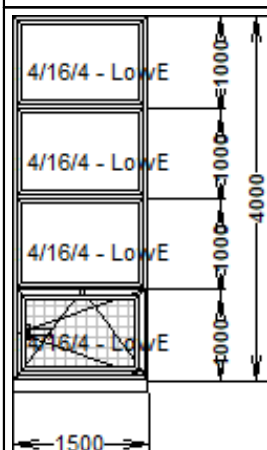

Schita si descrierea tehnica tamplarie

IMSP SCB, Departamentul AMSA

Pozitia №: 1

Fereastră Profil 5 camere minim 70 mm clasa B

Culoarea: ALB
Latimea: 1760
Inaltimea: 1750
Cantitatea: 27

Descrierea: Profil 5 camere, metal zincat 1,5 mm, geam termopan Low-e, deschidere in 2 pozitii, plasa antitintar, glaf interior, glaf exterior

Pozitia №: 2

Fereastră Profil 5 camere minim 70 mm clasa B

Culoarea: ALB
Latimea: 2400
Inaltimea: 1200
Cantitatea: 4

Descrierea: Profil 5 camere, metal zincat 1,5 mm, geam termopan Low-e, deschidere in 2 pozitii, plasa antitintar, glaf interior, glaf exterior

Pozitia №: 3

Fereastră Profil 5 camere minim 70 mm clasa B

Culoarea: ALB
Latimea: 1500
Inaltimea: 4000
Cantitatea: 1

Descrierea: Profil 5 camere, metal zincat 1,5 mm, geam termopan Low-e, deschidere in 2 pozitii, plasa antitintar, glaf interior, glaf exterior