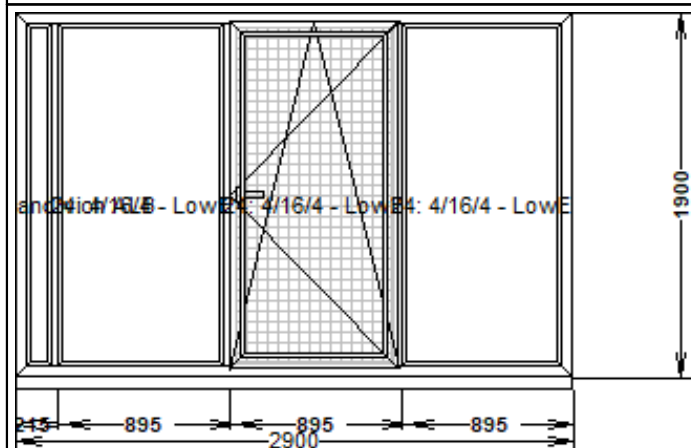

Schita si descrierea tehnica tamplarie

INSP SCB, Departamentul AMSA

Pozitia №: 1

Fereastra Profil 5 camere minim 70 mm clasa B

Culoarea: ALB

Latimea: 2900

Inaltimea: 1900

Cantitatea: 26

Descrierea: Profil 5 camere, metal zincat 1,5 mm, geam termopan Low-e, deschidere in 2 pozitii, plasa antitintar, glaf interior, glaf exterior