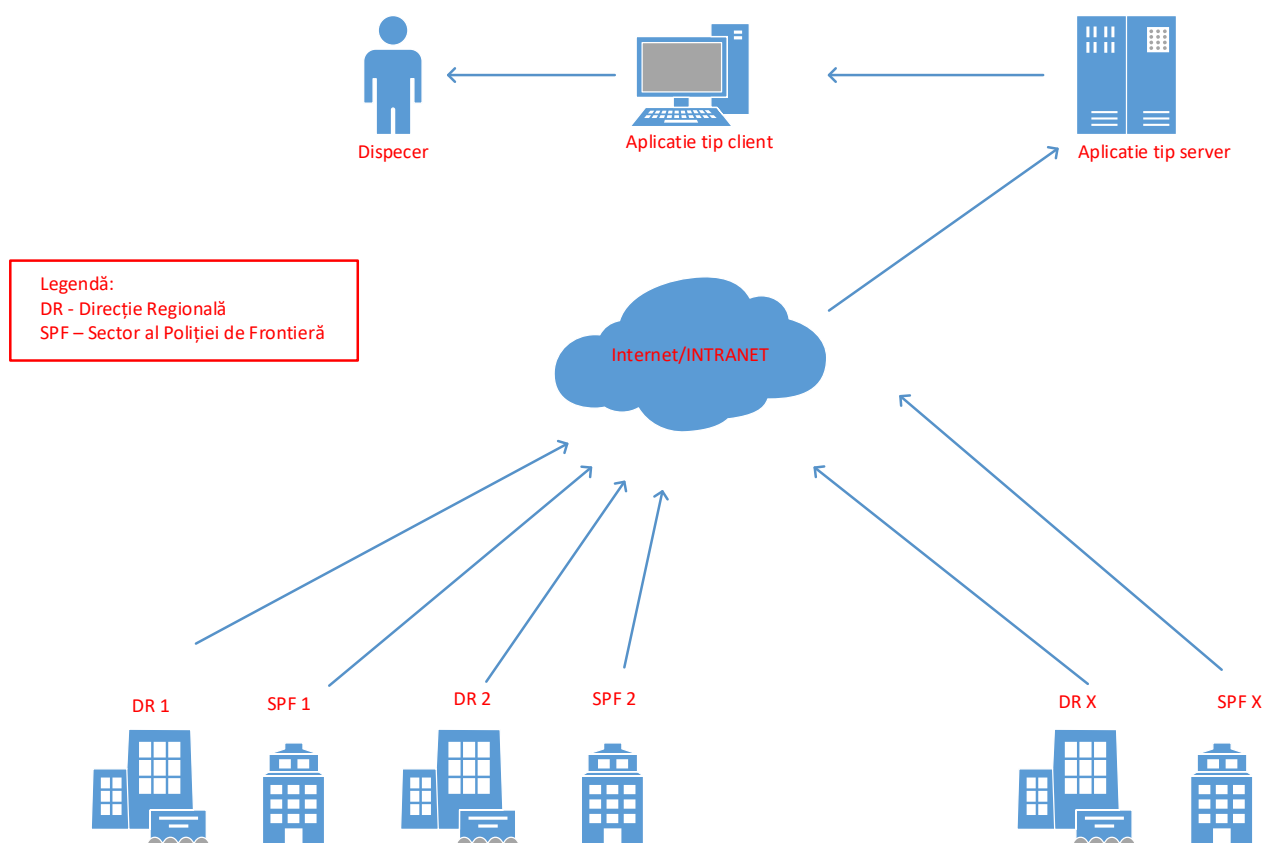

Caiet de sarcini privind conectarea sistemelor de pază a IGPF

Inspectoratul General al Poliției de Frontieră(IGPF) dispune de sisteme de pază a unor sedii (conform anexei) ce sunt conectate la dispeceratul unei companii particulare de pază.

Scopul prezentului caiet de sarcini este de a realiza un sistem de pază autonom ce va fi conectat prin Internet/INTRANET la dispeceratele Direcțiilor Regionale și la dispeceratul central al IGPF fără ca oricare companie de pază să dețină acces la acest sistem.

Pentru realizarea sarcinii, IGPF propune următoare schemă de conexiune:

Astfel, în momentul cind obiectivul va fi pus/scos de la pază, către serverul ce prelucrează informația va fi transmis prin canalele de legătură a IGPF un mesaj cu persoana care a scos/pus obiectivul la pază, corectitudinea scoaterii/punerii obiectivului la pază, iar dispecerul va vizualiza această informație pe panoul informativ. Totodată serverul va prelucra și mesajele primite de la sistemul de antiincendiu, antiefracție și altele după caz.