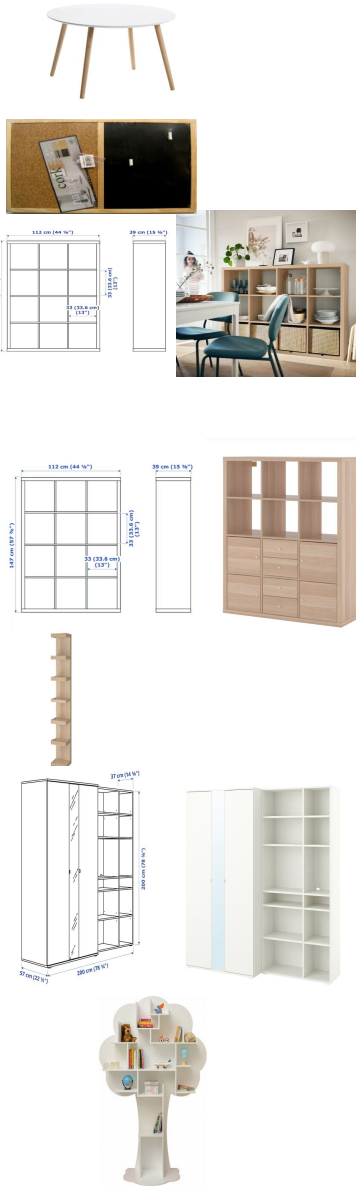

Denumirea	Dimensiuni	Caracteristici	Cantitatea totala
Masă mică în cabinetul psihologului	Diamentru 650	Biatul acesteia este executat din PAL melaminat rezistent și durabil. Masa are o înălțime de 45 cm, având cadrul executat din metal vopsit în câmp electrostatic. Diametrul mesei este de doar 60 cm, astfel aceasta ocupă puțin spațiu, dar oferă o funcționalitate sporită Culoare blat masă: lemn sau în nuanța canapelei psiholog	1
Panou	Lățimea 900 H=600	Materialul tablei -plută naturală Material ramă-pin	1
Dulap modular în cabinet psiholog (imitatie de lemn+alb)	Lățime: 112 cm Adâncime : 39 cm Înălțime: 147 cm Sarcină maximă/poliță: 13 kg	Corp Panou posterior: MDF, Hârtie laminată, Hârtie laminată Panou: PAL, Umplutură din carton cu structură de fagure (100% reciclat), MDF, Hârtie laminată, Plastic, Plastic Picior, reglabil Oțel, Galvanizat	1
Etajera în camera medie (imitatie de lemn)	Lățime: 112 cm Adâncime : 39 cm Înălțime: 147 cm Sarcină maximă/poliță: 13 kg	PAL și MDF cu umplutură de hârtie tip fagure (hârtie reciclată 100%), Vopsea acrilică imprimată și gofrată, Hârtie laminată, Plastic	1
Etajera mică (imitatie lemn)	Lățime: 30 cm Adâncime : 28 cm Înălțime: 190 cm	PAL, Umplutură din carton cu structură de fagure (100% reciclat), MDF, Plastic, Vopsea pe bază de acril, Vopsea acrilică imprimată	1
Dulap mare depozitar (imitatie de lemn)	Adâncime : 57 cm Înălțime: 200 cm Lățime: 200 cm	Panou superior/ Poliță: PAL, Vopsea pe bază de acril, Hârtie laminată, Plastic Panou lateral/ Separator: PAL, Vopsea, Plastic Panou inferior: PAL, Vopsea pe bază de acril, Vopsea pe bază de acril, Plastic Panou posterior: MDF, Folie de plastic Dulap Zuși Panou superior	1
Raft sub forma de copac	Dimensiune: 180x150x25 cm (HxLxl)	Biblioteca copii, raft copac, Culoare standard – alb, Se va personaliza cu orice 2 culori din brand book	1

### M. Basarab