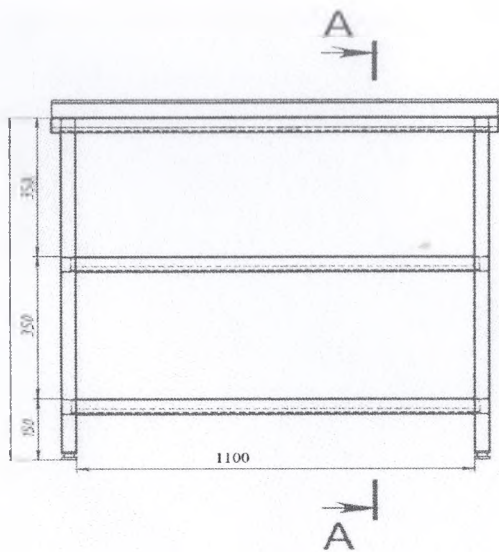

Anexa nr.19
Poliță din inox pentru duș

Anexa nr. 20

Cuier din inox cu 3 cârlige

Masă din inox cu 2 polițe, pentru uz alimentar - 16buc
 Șef Campus: Serghei Stegarescu
 20.02.23

ITEM NO.	PART NUMBER	DESCRIPTION	ДИНА	QTY.
1	Blat 1200x500	S1.2		1
2	polița 1160x395	S1.0		2
3	Ranfort 1120			2
4	Ranfort 1160			1
5	carcas masa 1200x500x850			1
5.1		Teava profilata 30 X 30 X 1,2		
5.2		Teava profilata 25 X 25 X 1,2		
6	picior	Reglabil		4

Masa in inox 1200x600x850 cu 2 polițe