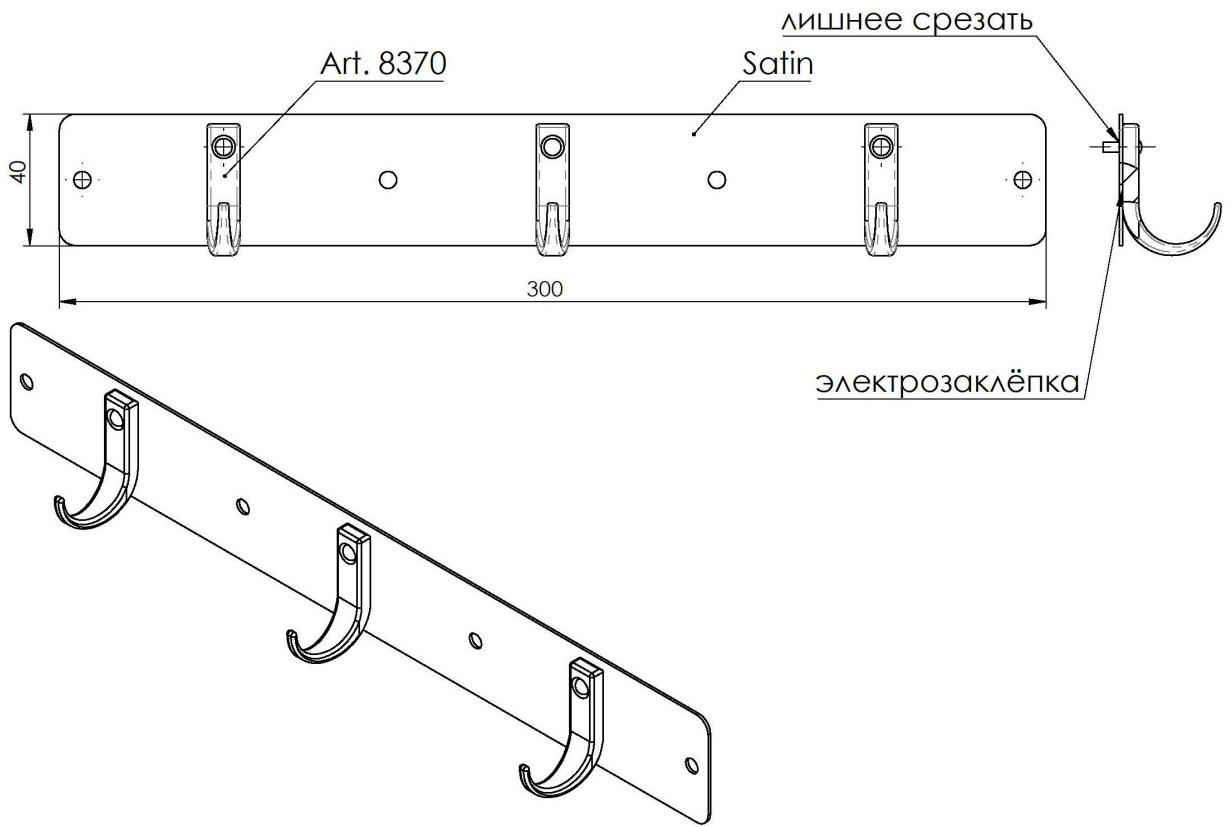

Anexa nr.19
Poliță din inox pentru duș

Anexa nr. 20

Cuier din inox cu 3 cârlige

Masă din inox cu 2 polițe, pentru uz alimentar - 16buc
 Șef Campus: Serghei Stegarescu
 20.02.23

ITEM NO.	PART NUMBER	DESCRIPTION	ДИНА	QTY.
1	Blat 1200x500	S1.2		1
2	polița 1160x395	S1.0		2
3	Ranfort 1120			2
4	Ranfort 1160			1
5	carcas masa 1200x500x850			1
5.1		Teava profilata 30 X 30 X 1,2		
5.2		Teava profilata 25 X 25 X 1,2		
6	picior	Reglabil		4

Masa in inox 1200x600x850 cu 2 polițe