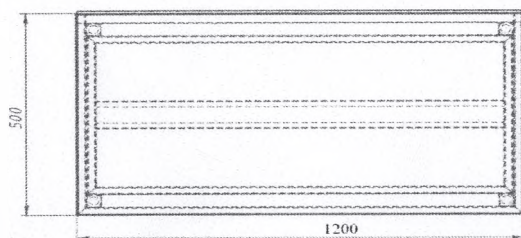

Anexa nr.19
Poliță din inox pentru duș

Anexa nr. 20

Cuier din inox cu 3 cârlige

Masă din inox cu 2 polițe, pentru uz alimentar - 16buc
 Șef Campus: Serghei Stegarescu
 20.02.23

ITEM NO.	PART NUMBER	DESCRIPTION	ДИНА	QTY.
1	Blat 1200x500	S1.2		1
2	polița 1160x395	S1.0		2
3	Ranfort 1120			2
4	Ranfort 1160			1
5	carcas masa 1200x500x850			1
5.1		Teava profilata 30 X 30 X 1,2		
5.2		Teava profilata 25 X 25 X 1,2		
6	picior	Reglabil		4

Masa in inox 1200x600x850 cu 2 polițe