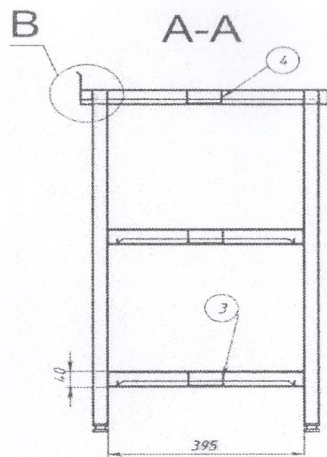

Anexa nr.19
Poliță din inox pentru duș

Anexa nr. 20

Cuier din inox cu 3 cârlige

Masă din inox cu 2 polițe, pentru uz alimentar - 16buc
 Șef Campus: Serghei Stegarescu
 20.02.23

ITEM NO.	PART NUMBER	DESCRIPTION	ДИНА	QTY.
1	Blat 1200x500	S1.2		1
2	polița 1160x395	S1.0		2
3	Ranfort 1120			2
4	Ranfort 1160			1
5	carcas masa 1200x500x850			1
5.1		Teava profilata 30 X 30 X 1,2		
5.2		Teava profilata 25 X 25 X 1,2		
6	picior	Reglabil		4

Masa in inox 1200x600x850 cu 2 polițe