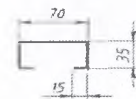

Anexa nr.19
Poliță din inox pentru duș

Anexa nr. 20

Cuier din inox cu 3 cârlige

Masă din inox cu 2 polițe, pentru uz alimentar - 16buc
 Șef Campus: Serghei Stegarescu
 20.02.23

ITEM NO.	PART NUMBER	DESCRIPTION	ДИНА	QTY.
1	Blat 1200x500	S1.2		1
2	polița 1160x395	S1.0		2
3	Ranfort 1120			2
4	Ranfort 1160			1
5	carcas masa 1200x500x850			1
5.1		Teava profilata 30 X 30 X 1,2		
5.2		Teava profilata 25 X 25 X 1,2		
6	picior	Reglabil		4

Masa in inox 1200x600x850 cu 2 polițe