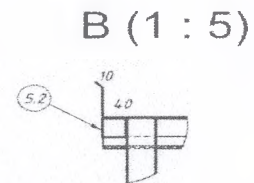

Anexa nr.19
Poliță din inox pentru duș

Anexa nr. 20

Cuier din inox cu 3 cârlige

Masă din inox cu 2 polițe, pentru uz alimentar - 16buc
 Șef Campus: Serghei Stegarescu
 20.02.23

ITEM NO.	PART NUMBER	DESCRIPTION	ДИНА	QTY.
1	Blat 1200x500	S1.2		1
2	polița 1160x395	S1.0		2
3	Ranfort 1120			2
4	Ranfort 1160			1
5	carcas masa 1200x500x850			1
5.1		Teava profilata 30 X 30 X 1,2		
5.2		Teava profilata 25 X 25 X 1,2		
6	picior	Reglabil		4

Masa in inox 1200x600x850 cu 2 polițe