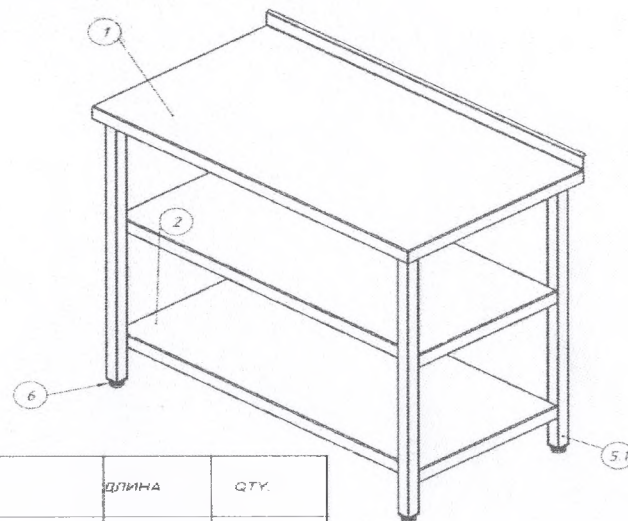

Anexa nr.19
Poliță din inox pentru duș

Anexa nr. 20

Cuier din inox cu 3 cârlige

Masă din inox cu 2 polițe, pentru uz alimentar - 16buc
 Șef Campus: Serghei Stegarescu
 20.02.23

ITEM NO.	PART NUMBER	DESCRIPTION	ДИНА	QTY.
1	Blat 1200x500	S1.2		1
2	polița 1160x395	S1.0		2
3	Ranfort 1120			2
4	Ranfort 1160			1
5	carcas masa 1200x500x850			1
5.1		Teava profilata 30 X 30 X 1,2		
5.2		Teava profilata 25 X 25 X 1,2		
6	picior	Reglabil		4

Masa in inox 1200x600x850 cu 2 polițe