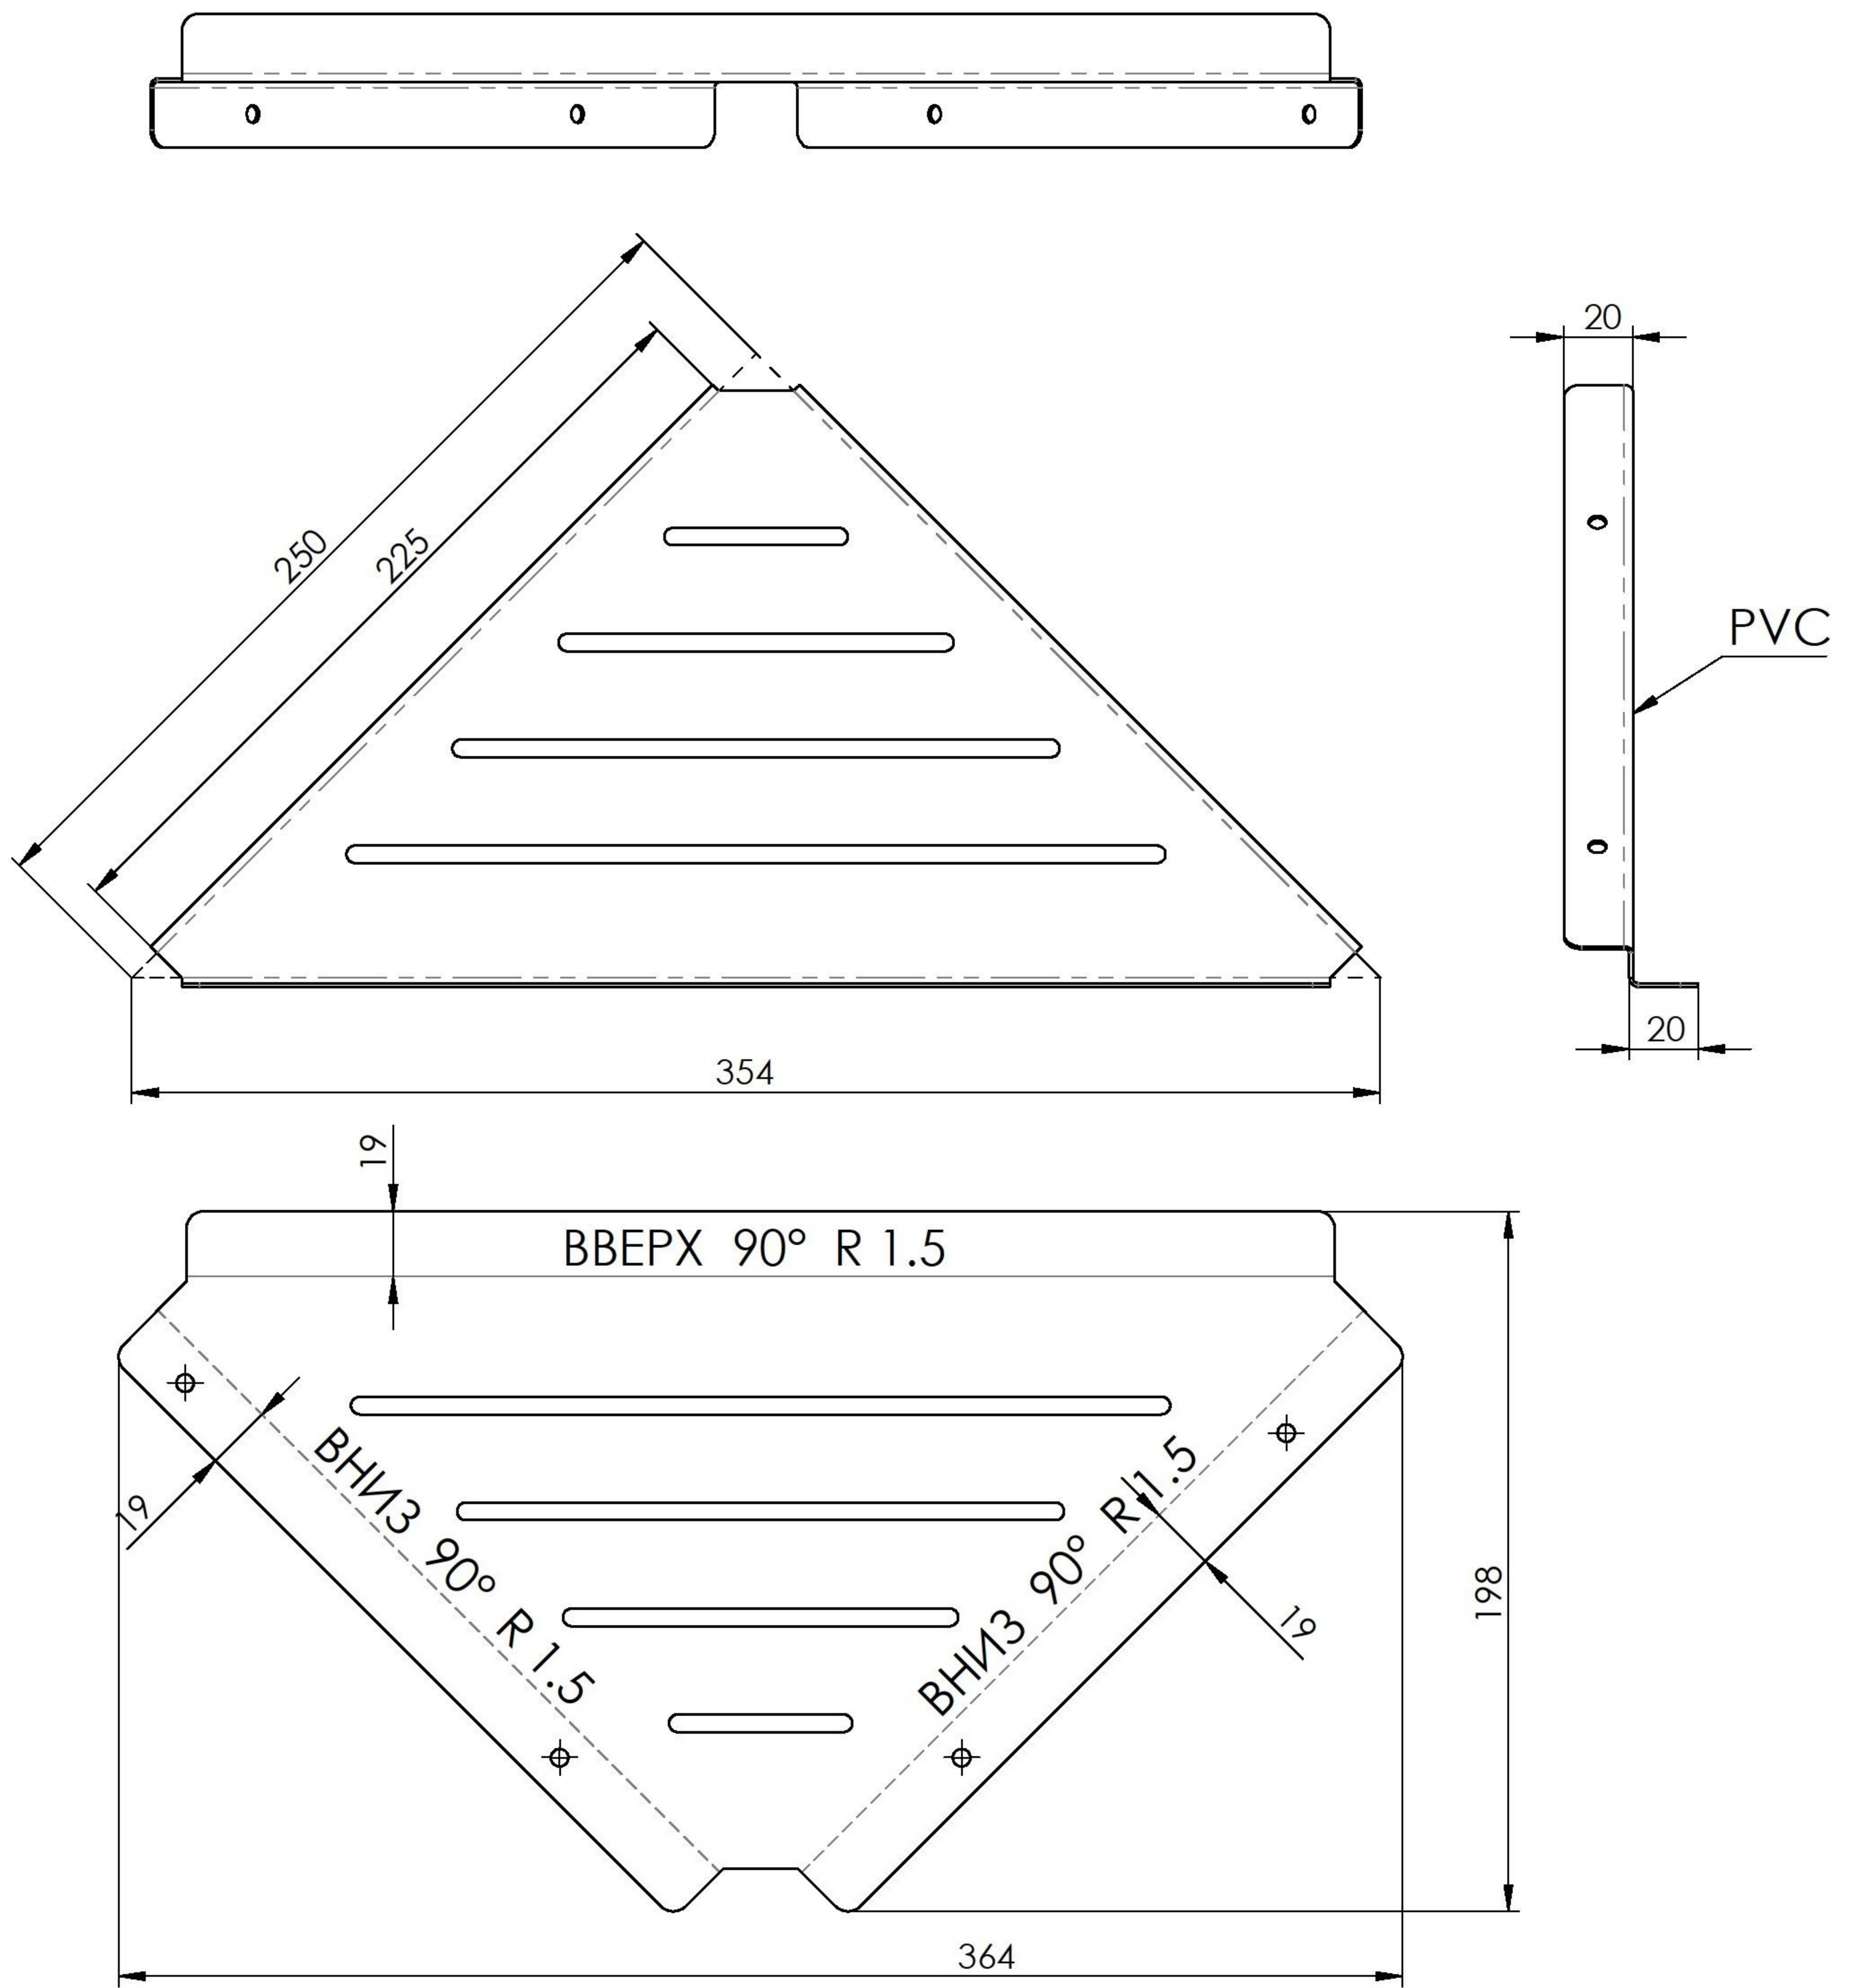

Anexa nr.19
Poliță din inox pentru duș

Anexa nr. 20

Cuier din inox cu 3 cârlige

Masă din inox cu 2 polițe, pentru uz alimentar - 16buc
 Șef Campus: Serghei Stegarescu
 20.02.23

ITEM NO.	PART NUMBER	DESCRIPTION	ДИНА	QTY.
1	Blat 1200x500	S1.2		1
2	polița 1160x395	S1.0		2
3	Ranfort 1120			2
4	Ranfort 1160			1
5	carcas masa 1200x500x850			1
5.1		Teava profilata 30 X 30 X 1,2		
5.2		Teava profilata 25 X 25 X 1,2		
6	picior	Reglabil		4

Masa in inox 1200x600x850 cu 2 polițe