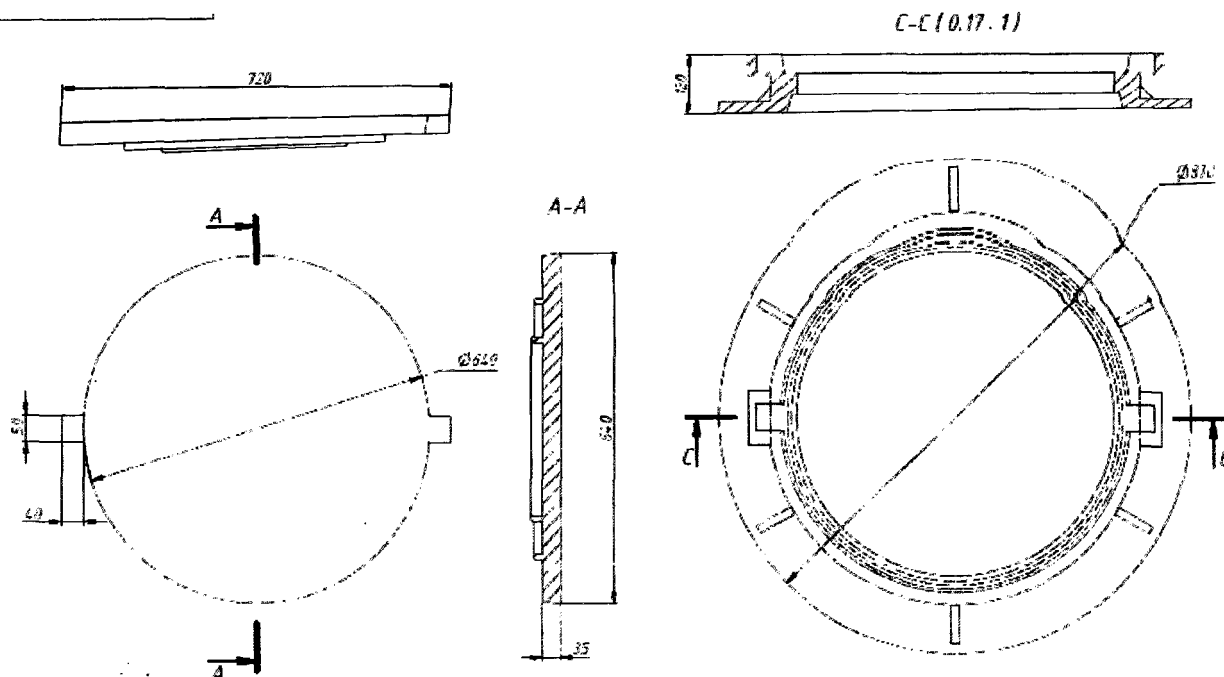

Capac din fonta set cu gauri (SM EN 124-2:2016)

Total-50 buc. (D-400).

Nota: "Capac din fonta set cu gauri" (D-400) SM EN 124-2:2016.

- Să fie prevazut dupa marimile din desenul tehnic cu sistem de inchidere si garnitura de etansare si sau impotriva vibratiilor.
- Gaurile din capac sa fie prevazute pentru posibilitatea de captare a apelor meteorice de pe partea carosabilă.
- Pe capac din fonta necesar de aplicat logotipul **C / P, Primaria Municipiu Chisinau si I. M. "Exdrupo"**
- Certificate de calitate.
- Termenul de garantie - 24 luni
- Termenul de livrare 5 zile (calendaristice).