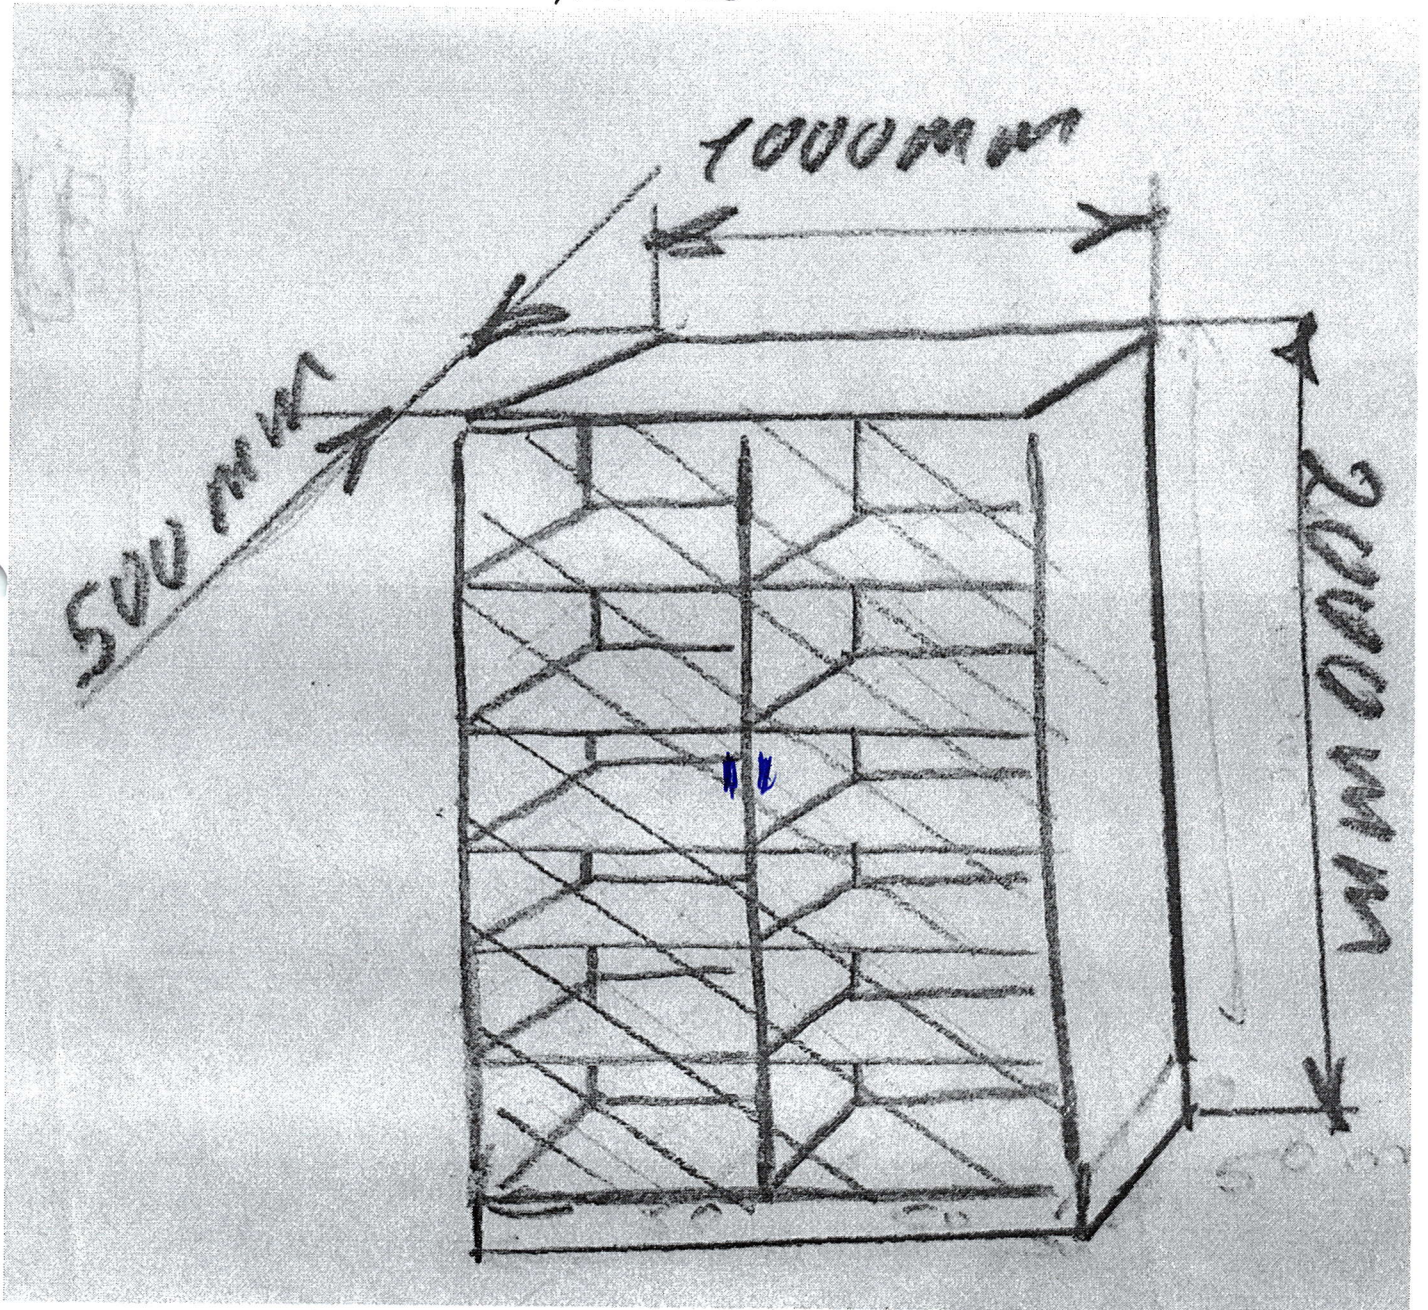

Dulap o unitate

H = 2000 mm

L = 1000 mm

W = 500 mm

Pal K/S 18mm - 800 white

Bal GTV

Minerale 128mm

Carcasa ABS - 05 mm

Fata da - 2,0 mm

ANECSA 1R