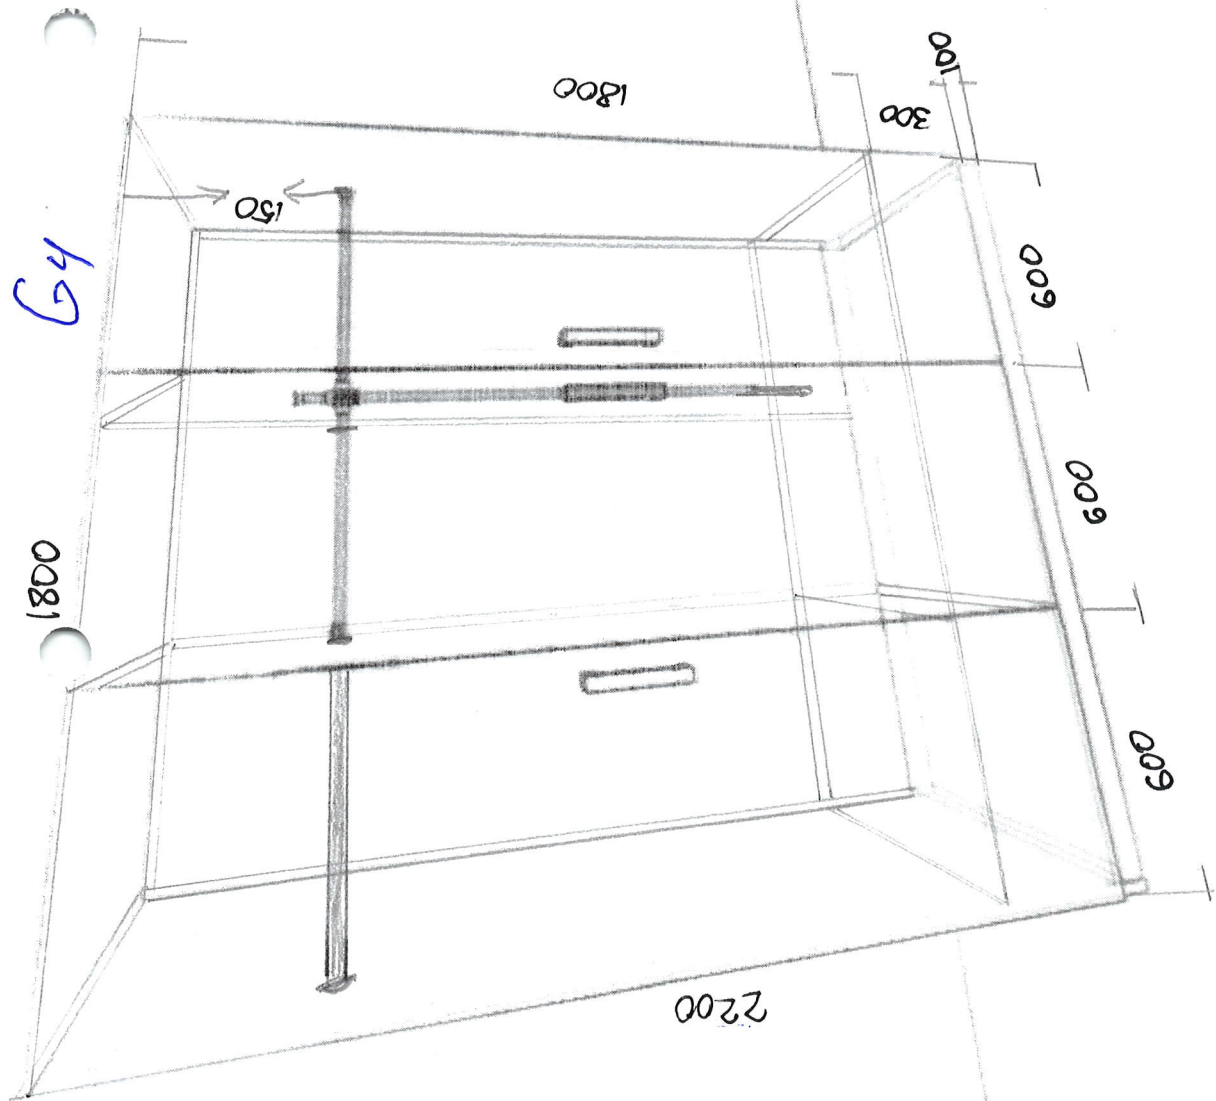

Farmacia

- Set rafturi pentru eliberare
- H= 1400
- L= 1800
- W= 600
- Pal K/S 18mm - 8100 watt
- Carcasa ABS - 05mm
- Fațada ABS - 2.0mm

G1

• Set mobilier consumabile nr.2

• H= 2800

• L= 2100

• W= 600

• Pal K/S 18mm -8100 wite

Set mobilier (garderoba)

• h = 2200

• L = 1800

• W = 600

• Carcasa ABS - 0,5 mm

• Fațada ABS - 2,0 mm

• Piel K/S 18mm - 800 Witz

• Bal GTV

$H = 2000 \text{ mm}$

$L = 2400 \text{ mm}$

$W = 500 \text{ mm}$

Pal K/S 18 mm - 8100 White

Bal GTV

Mineră 128 mm

Carcasa ABS - 05 mm

Fațadă - 2,0 mm

Mecanism de balansare TILT cu blocare în poziția de pornire. Forța de deviere este ajustată la greutatea utilizatorului

Culoarea plasei: Mesh Black, roțile din plastic.

Dimensiuni:

- Înălțime scaun: 125 - 135 cm;
- Lățimea produsului: 61 cm;
- Adâncimea produsului: 62 cm;
- Latime șezut: 49 cm;
- Adâncime șezut: 48 cm;
- Înălțime șezut: 44 - 55 cm;
- Înălțime spătar: 67 cm;
- Înălțime cotiere: 23 cm.
- Diametru bază: 64 cm.