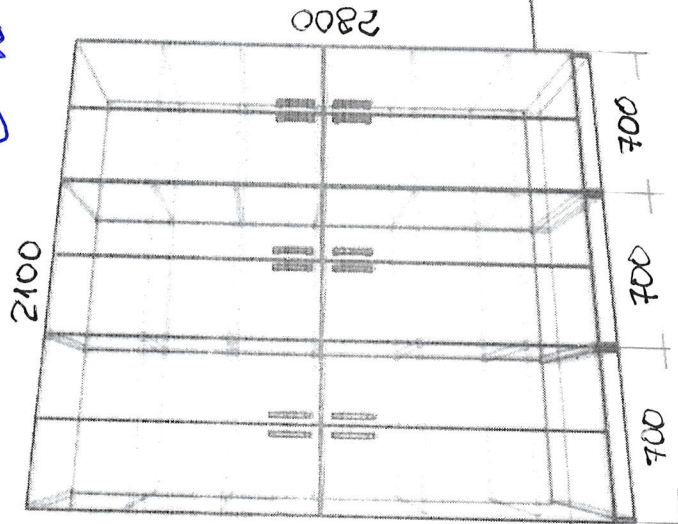

Farmacia

- Set rafturi pentru eliberare
- H= 1400
- L= 1800
- W= 600
- Pal K/S 18mm - 8100 watt
- Carcasa ABS - 05mm
- Fațada ABS - 2.0mm

G1

• Set mobilier consumabile nr.2

• H= 2800

• L= 2100

• W= 600

• Pal K/S 18mm -8100 wite

• Bal GTV

• Manere 128mm

• Carcasa ABS - 0,5 mm

• Fațada ABS - 2,0 mm

G 2

Farmacia

• Set mobilier consumabile nr. 1

• h= 2800

ANECSA N5

ANEXO 1 - e

• H = 1800 mm

• L = 700 mm

• W = 500 mm

• Pal K/S 18 mm - 8100 wide

• Bal GTV

• minerc 128 mm

Mecanism de balansare TILT cu blocare în poziția de pornire. Forța de deviere este ajustată la greutatea utilizatorului

Culoarea plasei: Mesh Black, roțile din plastic.

Dimensiuni:

- Înălțime scaun: 125 - 135 cm;
- Lățimea produsului: 61 cm;
- Adâncimea produsului: 62 cm;
- Latime șezut: 49 cm;
- Adâncime șezut: 48 cm;
- Înălțime șezut: 44 - 55 cm;
- Înălțime spătar: 67 cm;
- Înălțime cotiere: 23 cm.
- Diametru bază: 64 cm.