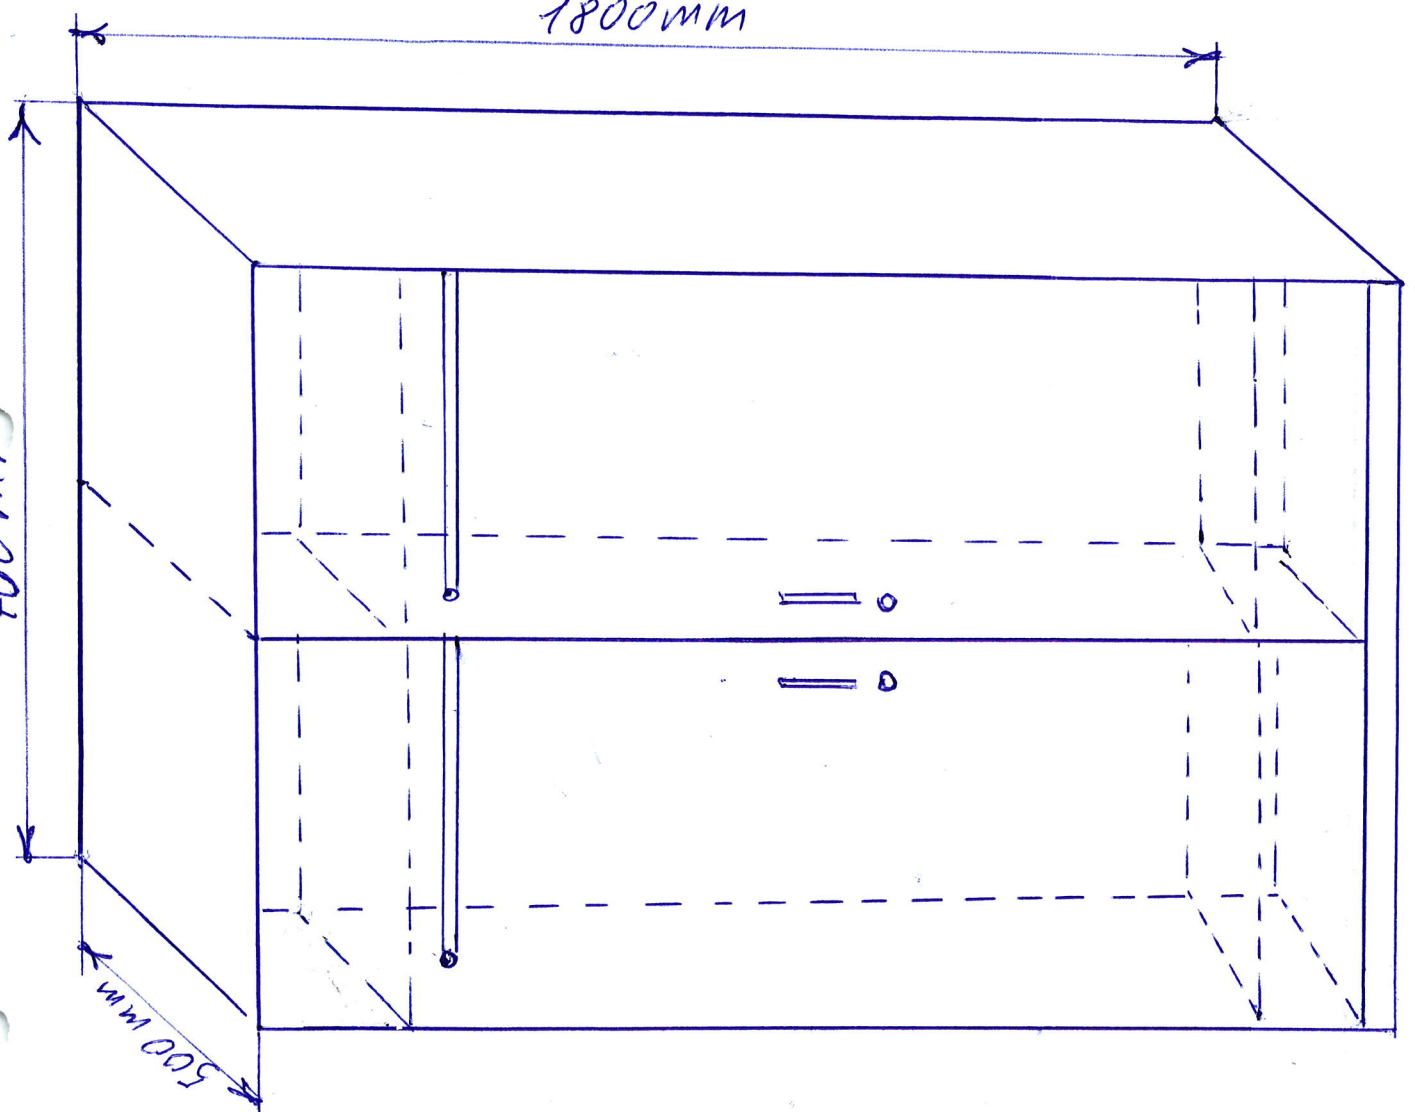

ANECSA N5

ANEXO 1 - e

• H = 1800 mm

• L = 700 mm

• W = 500 mm

• Pal K/S 18 mm - 8100 wide

• Bal GTV

• minerc 128 mm

• Fajada ABS - 20 mm

• Carcasa ABS - 05 mm

• Cinci unitate

dupla!

Chirurgie

700 mm

500 mm

1800 mm

Scaune de birou. Anexa nr. 13

Material tapiterie:	Pele artificială
Material corp:	Metal, Placaj, Plastic, Spumă poliuretanică
Material picioare:	Metal
Lățime:	53 cm
Adâncime:	56 cm
Înălțime:	86 cm
Lățime șezut pe interior:	48 cm
Adâncime șezut pe interior:	43 cm
Înălțime până la șezut:	50 cm
Înălțime spătar pe interior:	36 cm
Sarcină maximală admisă:	120 kg

Mecanism de balansare TILT cu blocare în poziția de pornire. Forța de deviere este ajustată la greutatea utilizatorului

Culoarea plasei: Mesh Black, roțile din plastic.

Dimensiuni:

- Înălțime scaun: 125 - 135 cm;
- Lățimea produsului: 61 cm;
- Adâncimea produsului: 62 cm;
- Latime șezut: 49 cm;
- Adâncime șezut: 48 cm;
- Înălțime șezut: 44 - 55 cm;
- Înălțime spătar: 67 cm;
- Înălțime cotiere: 23 cm.
- Diametru bază: 64 cm.