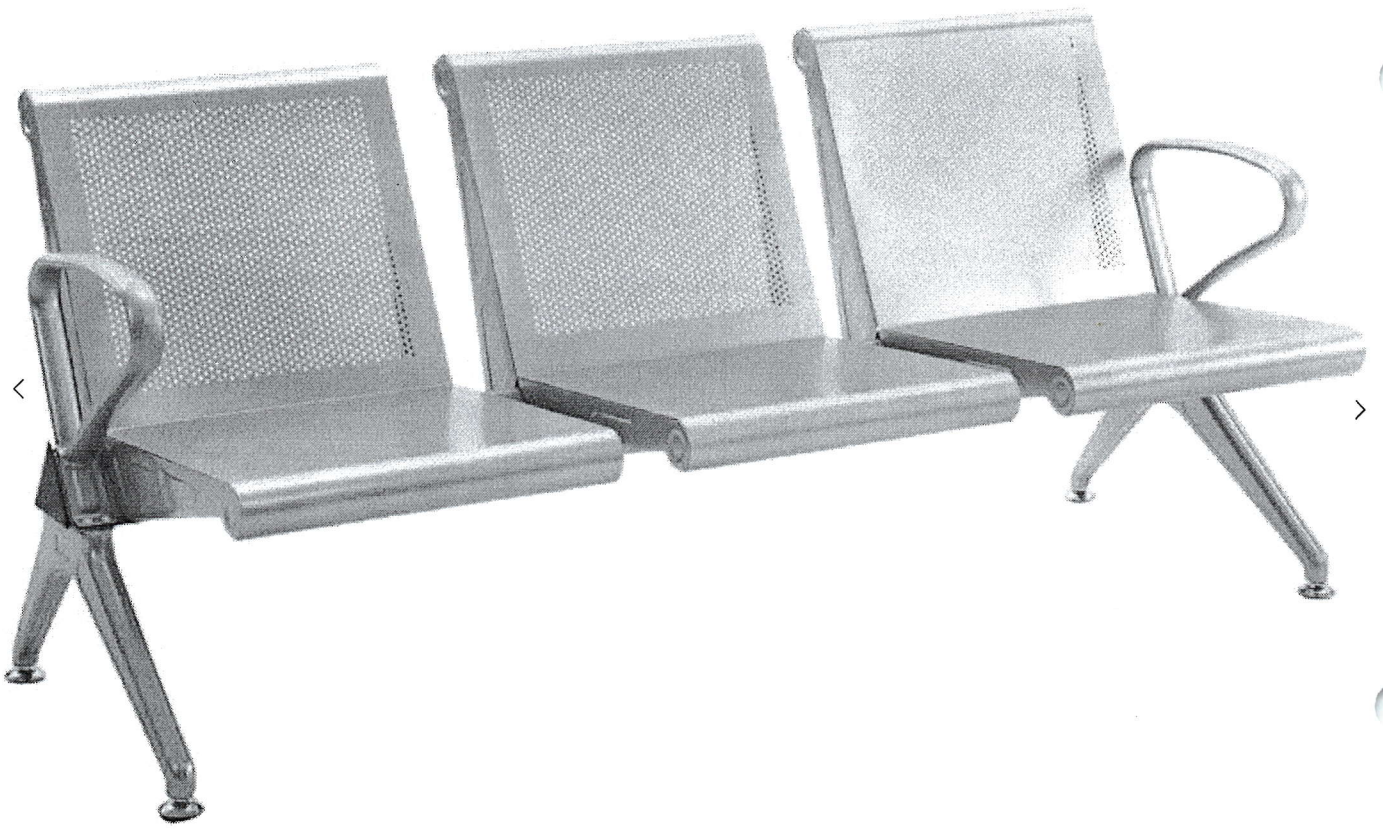

Scaune de birou. Anexa nr. 13

Material tapiterie:	Pele artificială
Material corp:	Metal, Placaj, Plastic, Spumă poliuretanică
Material picioare:	Metal
Lățime:	53 cm
Adâncime:	56 cm
Înălțime:	86 cm
Lățime șezut pe interior:	48 cm
Adâncime șezut pe interior:	43 cm
Înălțime până la șezut:	50 cm
Înălțime spătar pe interior:	36 cm
Sarcină maximală admisă:	120 kg

Search for products

Alexa N. 2-S

Q 5

23

Caracteristici:

- Înălțime, 135cm
- Lățime, 61cm
- Adâncimea, 62cm
- Reglarea înclinării Da
- Reglare pe înălțime Da
- Mecanism de rotație Da
- Prezența cotiere Fixe
- Prezența roților Da
- Mecanism de legănare Da

Descriere

Un scaun compact cu spatele din plasă și un accent sub partea inferioară a spatelui, o opțiune excelentă pentru birou sau locul de muncă pentru casă.

Cotiere din plastic, traversă cromată și ridicare de gaz pentru reglarea înălțimii scaunului.

Mecanism de balansare TILT cu blocare în poziția de pornire. Forța de deviere este ajustată la greutatea utilizatorului

Culoarea plasei: Mesh Black, roțile din plastic.

Dimensiuni:

- Înălțime scaun: 125 - 135 cm;
- Lățimea produsului: 61 cm;
- Adâncimea produsului: 62 cm;
- Latime șezut: 49 cm;
- Adâncime șezut: 48 cm;
- Înălțime șezut: 44 - 55 cm;
- Înălțime spătar: 67 cm;
- Înălțime cotiere: 23 cm.
- Diametru bază: 64 cm.