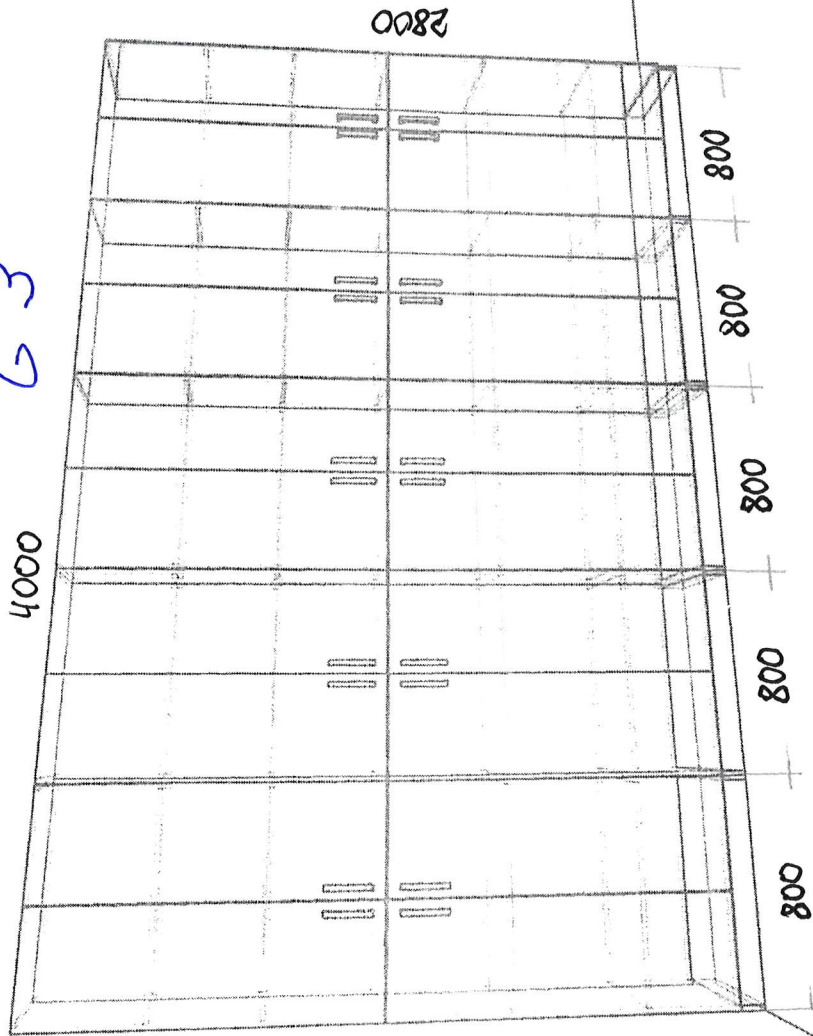

Farmacia

- Set rafturi pentru eliberare
- H= 1400
- L= 1800
- W= 600
- Pal K/S 18mm - 8100 watt
- Carcasa ABS - 05mm
- Fațada ABS - 2.0mm

G1

• Set mobilier consumabile nr.2

• H= 2800

• L= 2100

• W= 600

• Pal K/S 18mm -8100 wite

• Bal GTV

• Manere 128mm

• Carcasa ABS - 0,5 mm

• Fațada ABS - 2,0 mm

G 2

Farmacia

• Set mobilier consumabile nr. 1

• h= 2800

• L= 4000

• W=600

• Pal K/S 18mm-8100

• Bal. GTV

• Manere 128mm

• Carcasa ABS - 0,5 mm

• Fațada ABS - 2,0 mm

Farmacia

Set mobilier (garderoba)

• h = 2200

• L = 1800

• W = 600

• Carcasa ABS - 0,5 mm

• Fațada ABS - 2,0 mm

• Piel K/S 18mm - 800 Witz

• Bal GTV