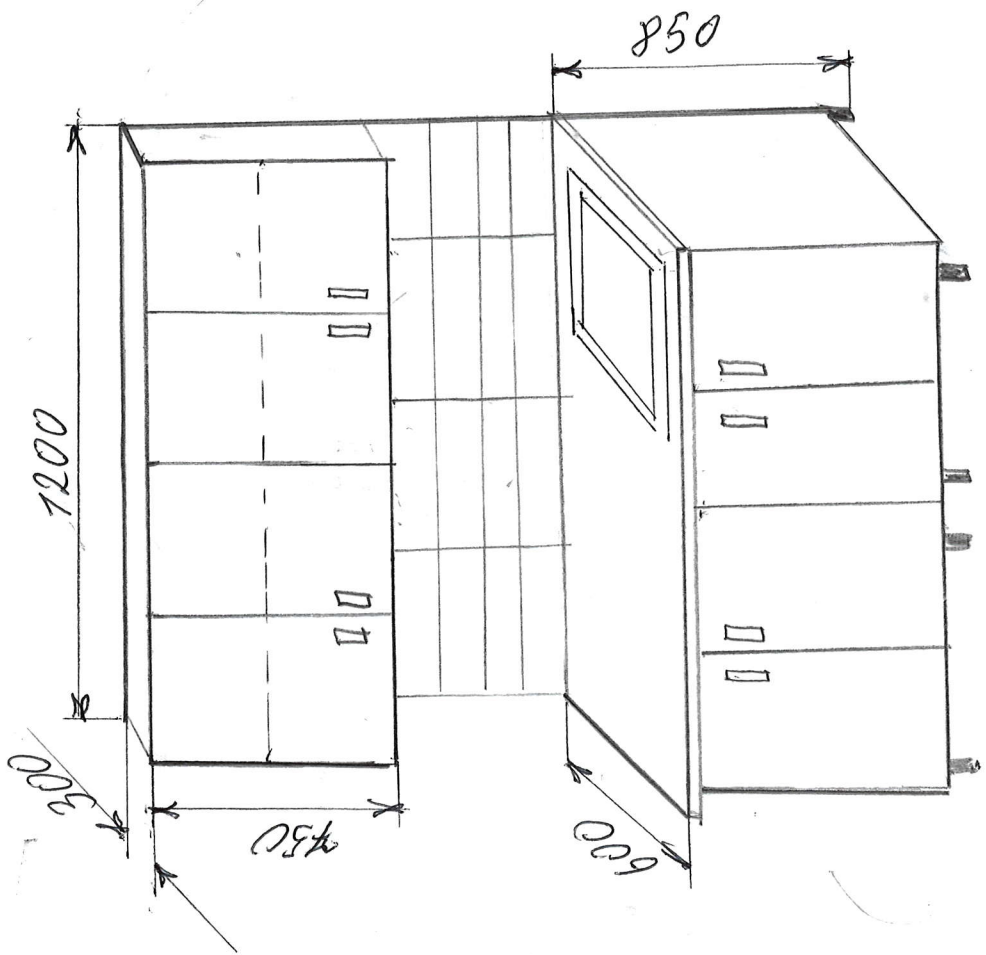

ANECSA N 4-R

- Bucatarie
- H=850/750 mm
- L = 1200 mm
- W = 600/300 mm
- Blat EGGER F205
- Pal K/S 188 mm - 8100 vite
- Bal GTV
- Minerle 128 mm
- CARCSA ABS - 05 mm
- Fotada ABS - 2 mm