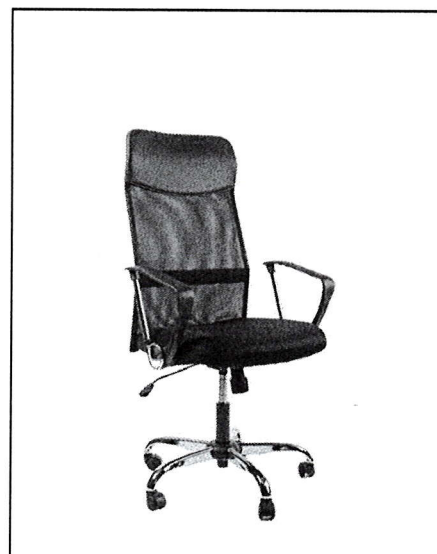

Search for products

Alexa N. 2-S

Q 5

23

Caracteristici:

- Înălțime, 135cm
- Lățime, 61cm
- Adâncimea, 62cm
- Reglarea înclinării Da
- Reglare pe înălțime Da
- Mecanism de rotație Da
- Prezența cotiere Fixe
- Prezența roților Da
- Mecanism de legănare Da

Descriere

Un scaun compact cu spatele din plasă și un accent sub partea inferioară a spatelui, o opțiune excelentă pentru birou sau locul de muncă pentru casă.

Cotiere din plastic, traversă cromată și ridicare de gaz pentru reglarea înălțimii scaunului.