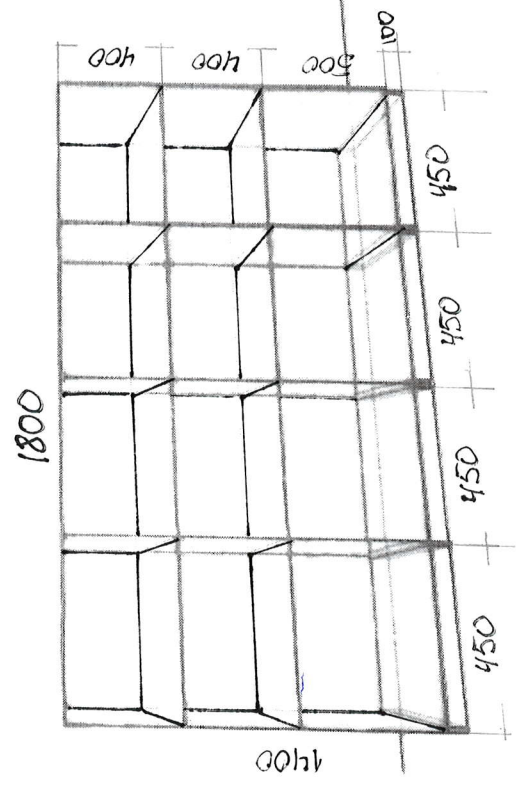

Farmacia

- Set rafturi pentru eliberare
- H= 1400
- L= 1800
- W= 600
- Pal K/S 18mm - 8100 watt
- Carcasa ABS - 05mm
- Fațada ABS - 2.0mm

G1

• Set mobilier consumabile nr.2

• H= 2800

• L= 2100

• W= 600

• Pal K/S 18mm -8100 wite

• Bal GTV

• Manere 128mm

• Carcasa ABS - 0,5 mm

• Fațada ABS - 2,0 mm

G 2

Farmacia

• Set mobilier consumabile nr. 1

• h= 2800

• L= 4000

• W=600

• Pal K/S 18mm-8100

• Bal. GTV

• Manere 128mm

• Carcasa ABS - 0,5 mm

• Fațada ABS - 2,0 mm

Farmacia

$H = 2000 \text{ mm}$

$L = 2400 \text{ mm}$

$W = 500 \text{ mm}$

Pal K/S 18 mm - 8100 White

Bal GTV

Mineră 128 mm

Carcasa ABS - 05 mm

Fațadă - 2,0 mm