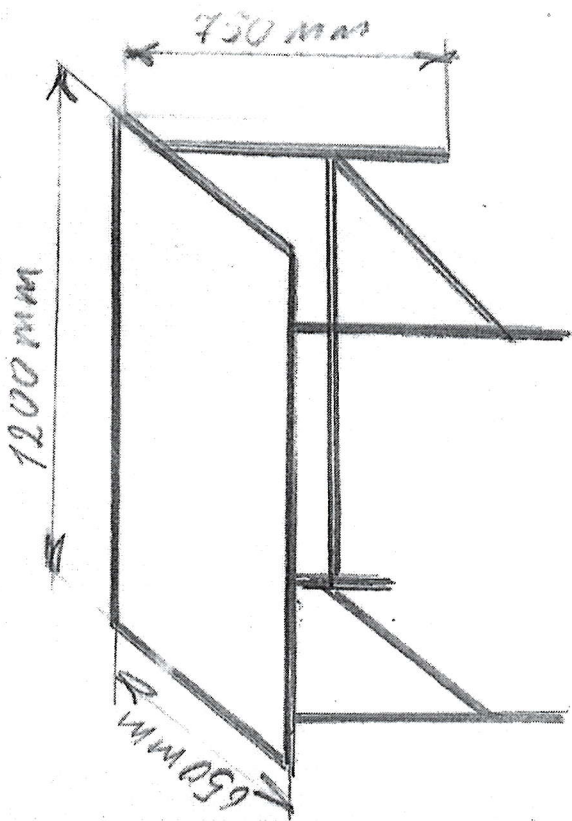

Set mobilier (garderoba)

• h = 2200

• L = 1800

• W = 600

• Carcasa ABS - 0,5 mm

• Fațada ABS - 2,0 mm

• Piel K/S 18mm - 800 Witz

• Bal GTV

Laborator

YUICP T1P "BUDIT"

Anexa N 3 (A)

mesa de lucru

Anexa N 4 (A)

Dulap o unitate

H = 2000 mm

L = 1000 mm

$H = 2000 \text{ mm}$

$L = 2400 \text{ mm}$

$W = 500 \text{ mm}$

Pal K/S 18 mm - 8100 White

Bal GTV

Mineră 128 mm

Carcasa ABS - 05 mm

Fațadă - 2,0 mm

Mecanism de balansare TILT cu blocare în poziția de pornire. Forța de deviere este ajustată la greutatea utilizatorului

Culoarea plasei: Mesh Black, roțile din plastic.

Dimensiuni:

- Înălțime scaun: 125 - 135 cm;
- Lățimea produsului: 61 cm;
- Adâncimea produsului: 62 cm;
- Latime șezut: 49 cm;
- Adâncime șezut: 48 cm;
- Înălțime șezut: 44 - 55 cm;
- Înălțime spătar: 67 cm;
- Înălțime cotiere: 23 cm.
- Diametru bază: 64 cm.